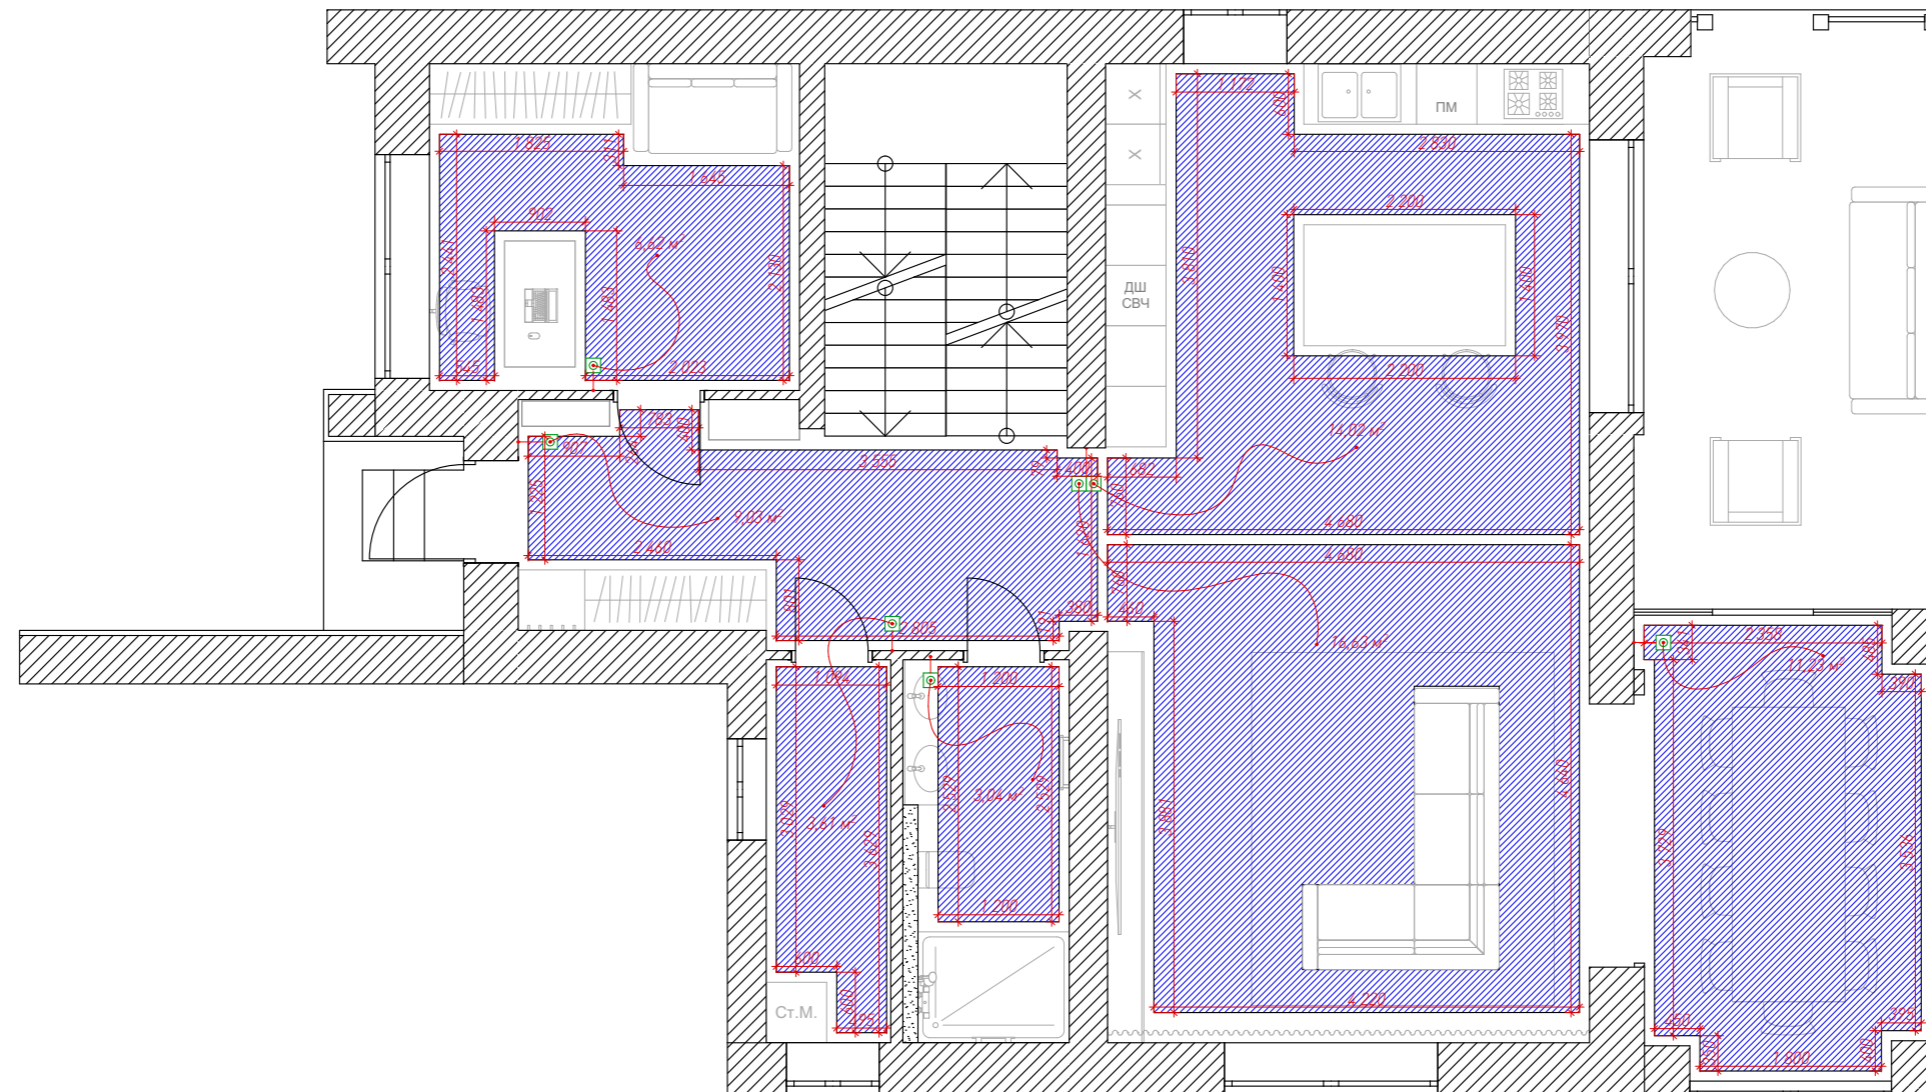

Примечание:

1. Допустимая погрешность в размерах 20 мм. При большей погрешности, по факту, скорректировать все размеры по месту на усмотрение строительно-монтажной бригады, согласовать изменения с заказчиком или представителем авторского надзора, или лицом его представляющим.
2. В указанной зоне выполнить водяной теплый пол.
3. Монтаж теплого пола осуществлять согласно рекомендациям производителя, отступая от стен и предметов мебели 100 мм.
4. При закупки теплого пола учесть длину кабеля для терморегулятора. Высоты терморегуляторов 900 от у.ч.п.
5. Все объемы по материалам посчитаны без учета запаса. Для определения общего количества материалов, просчетов сметной стоимости и определения общего объема работ обязателен перерасчет со специалистом по месту.
6. Все размеры даны по выравнивающему штукатурному слою.
7. Проект системы отопления, теплотехнический расчет, подбор отопительного оборудования выполнить профильным специалистом.

Условные обозначения	
Обозначение на плане	Наименование
	Регулятор теплого пола
	Зона водяного теплого пола (60,22 м²)

Дизайн-проект дома		Московская область, д. Лугинино, ул. Солнечная, "Лугинино парк"				
	Подпись	Дата	Масштаб	Стадия	Лист	Листов
Дизайнер	Шеремет В.Ю.		1: 75	ПП	38	
Заказчик	Кодзасова Е.Д.		План теплого пола			
Разработал	Кондрашенкова С.В.					
Проверил	Тюрина А.В.					

MED²