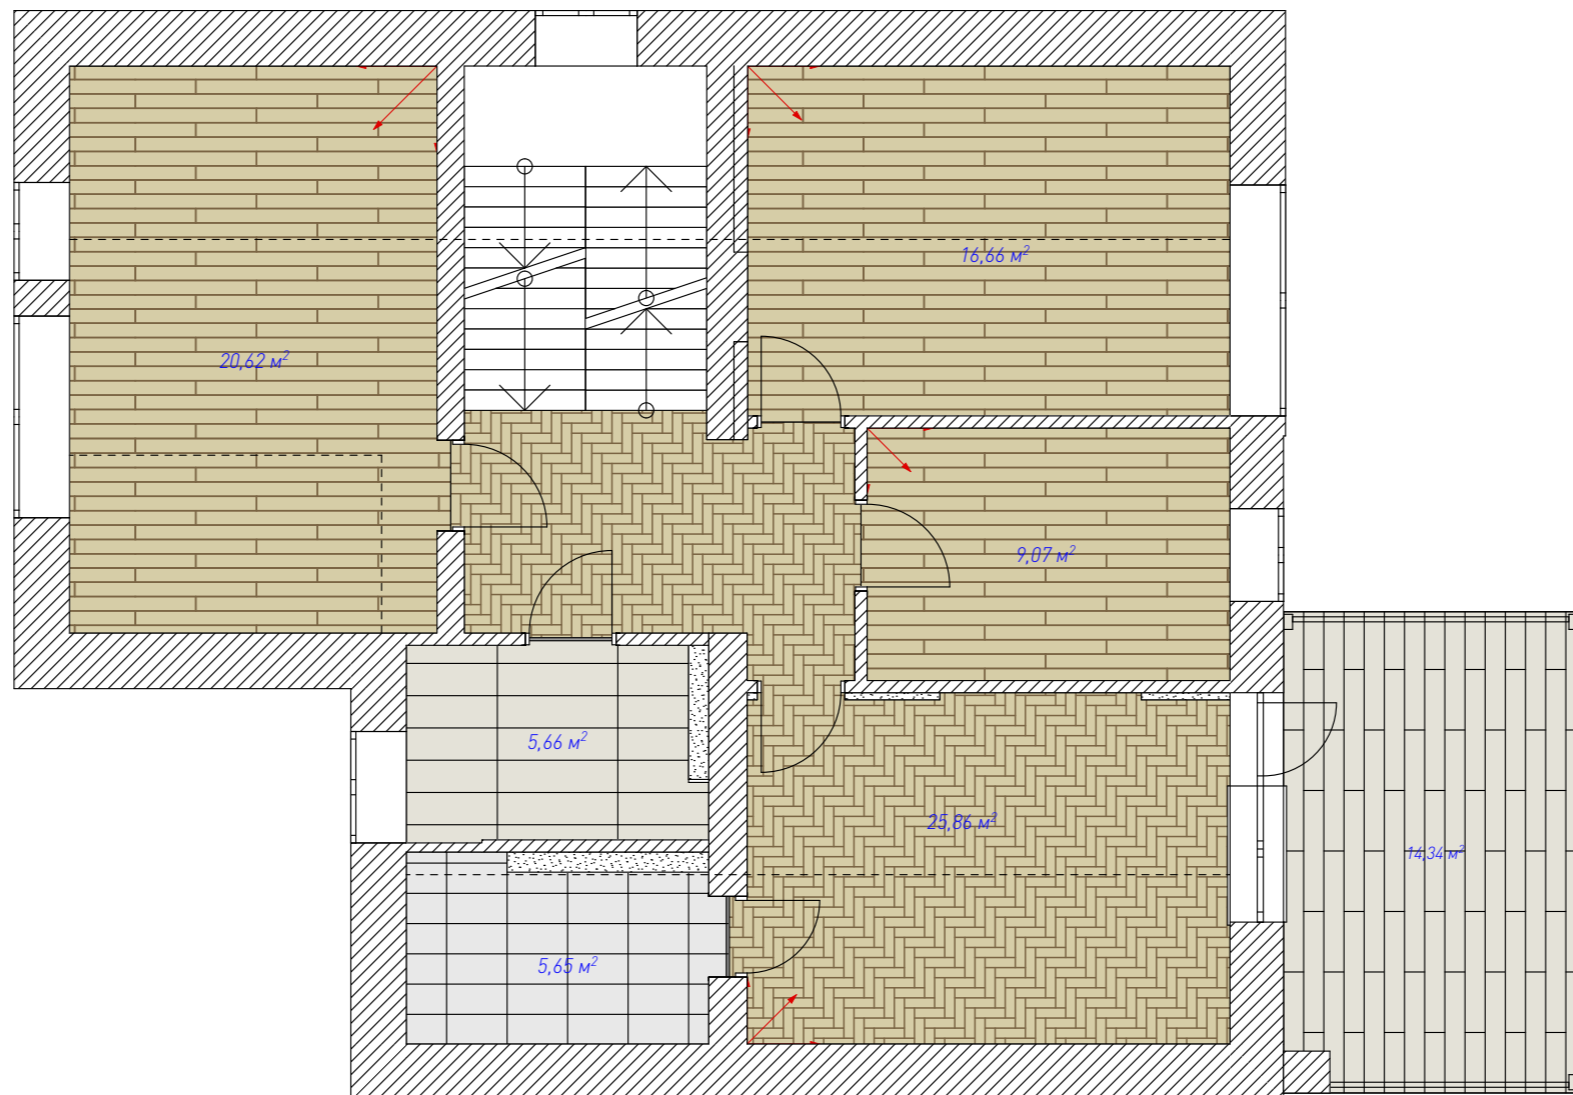

Условные обозначения	
Обозначение на плане	Наименование
	Обозначение направления раскладки ламината
	Пробковый компенсатор

Примечание:

1. Допустимая погрешность в размерах 20 мм. При большей погрешности, по факту, скорректировать размеры по месту на усмотрение строительно-монтажной бригады, согласовать изменения с заказчиком или представителем авторского надзора, или лицом его представляющим.
2. Напольные покрытия могут быть скорректированы согласно пожеланиям дизайнера или заказчика.
3. Монтаж напольных покрытий осуществлять только после прокладки всех инженерных коммуникаций.
4. Все объемы по материалам посчитаны без учета запаса. Для определения общего количества материалов, просчетов сметной стоимости и определения общего объема работ обязателен перерасчет со специалистом по месту.
5. Монтаж напольных покрытий осуществлять согласно рекомендациям производителя.
6. Все напольные покрытия показаны условно. Раскладку напольных покрытий запросить в салоне и скорректировать по месту.
7. При необходимости выровнять существующий пол самовыравнивающимися смесями (наливной бетонный выравнивающий слой).
8. Все размеры даны с учетом чистовой отделки стен.

Спецификация напольных покрытий			
№	Обозначение на плане	Название	Площадь, м²
1		Керамогранит SURFACE LABORATORY/СИТИ БЕЖЕВЫЙ СВЕТЛЫЙ ОБРЕЗНОЙ 119,5X320X6	5,66
2		Керамогранит Italon Шарм Эво Имперiale 30x60	5,68
3		Ламинат NAVIGATOR - Berton	46,35
4		Ламинат SPC ДУБ НАСЫЩЕННЫЙ ECO 13-7	25,86
5		Керамогранит Italon Элемент Могано 20x120	14,34

Дизайн-проект дома			Московская область, д. Лугинино, ул. Солнечная, "Лугинино парк"			
	Подпись	Дата	Масштаб	Стадия	Лист	Листов
Дизайнер	Шерemet В.Ю.		1: 75	ПП	35	
Заказчик	Кодзасова Е.Д.		План напольных покрытий 2-го этажа			
Разработал	Кондрашенкова С.В.					
Проверил	Тюрина А.В.