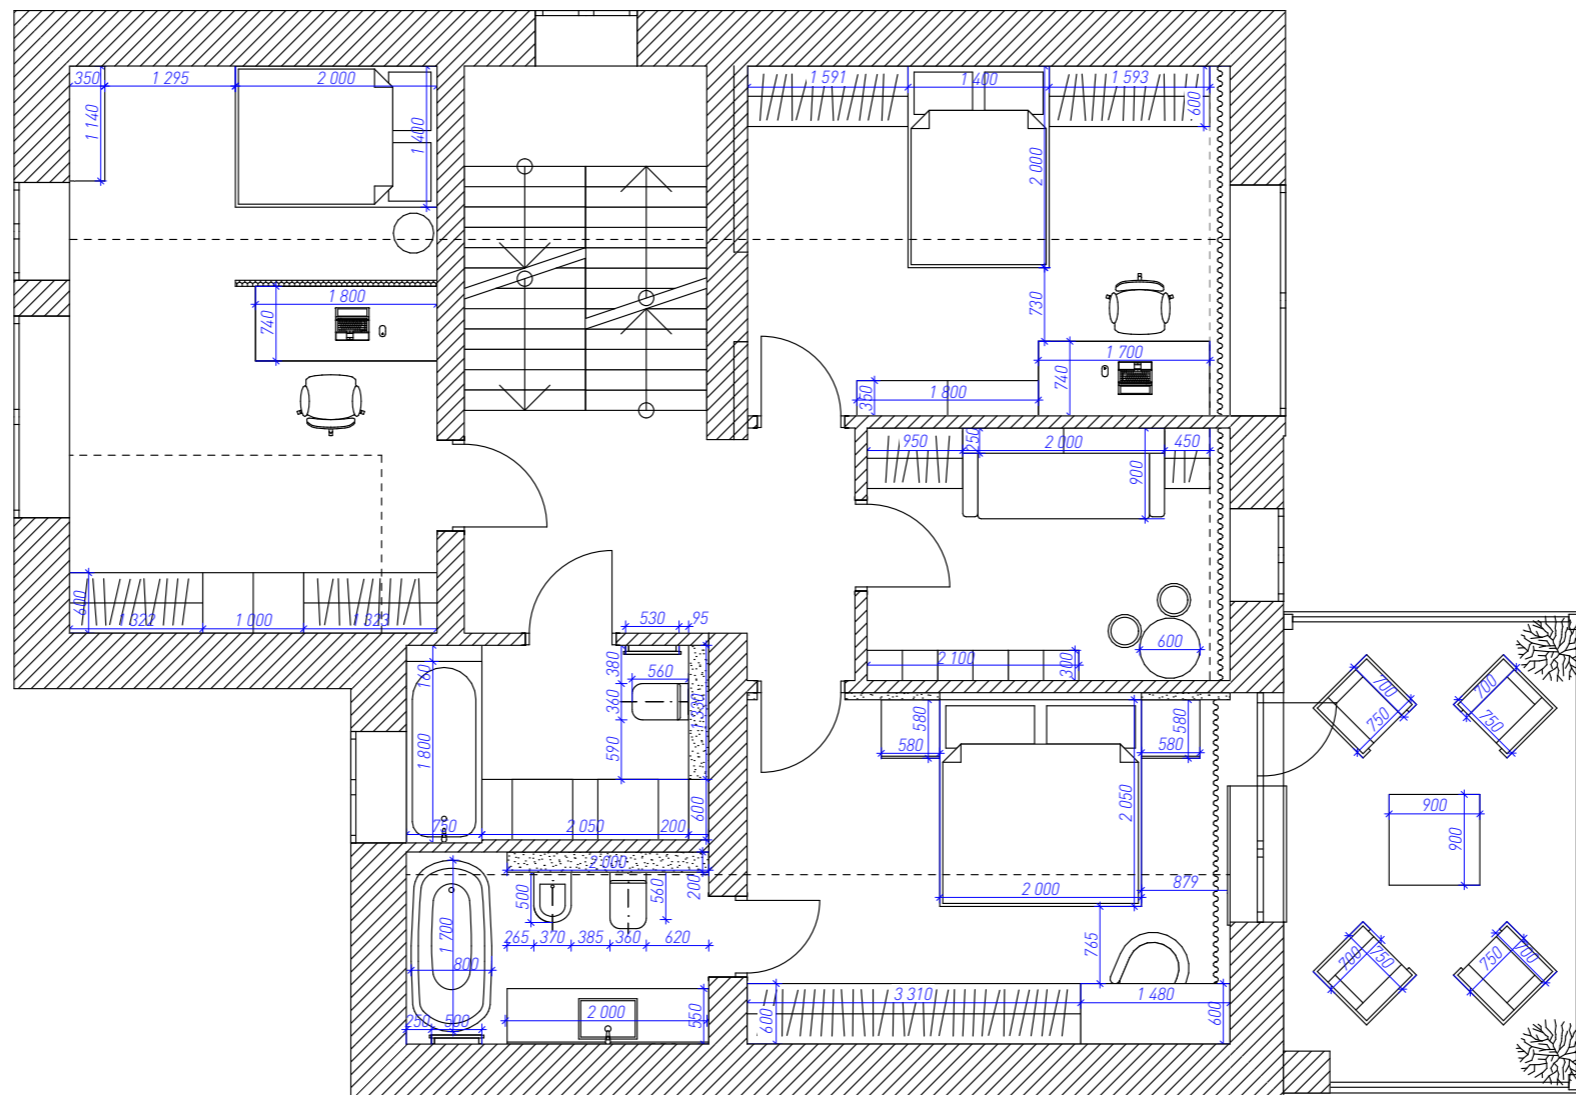

Дизайн-проект дома			Московская область, д. Лугино, ул. Солнечная, "Лугино парк"				
	Подпись	Дата		Масштаб	Стадия	Лист	Листов
Дизайнер	Шеремет В.Ю.			1: 75	ПП	19	
Заказчик	Кодзасова Е.Д.			План перепланировки с мебелью и размерами 2-го этажа			
Разработал	Кондрашенкова С.В.						
Проверил	Тюрина А.В.