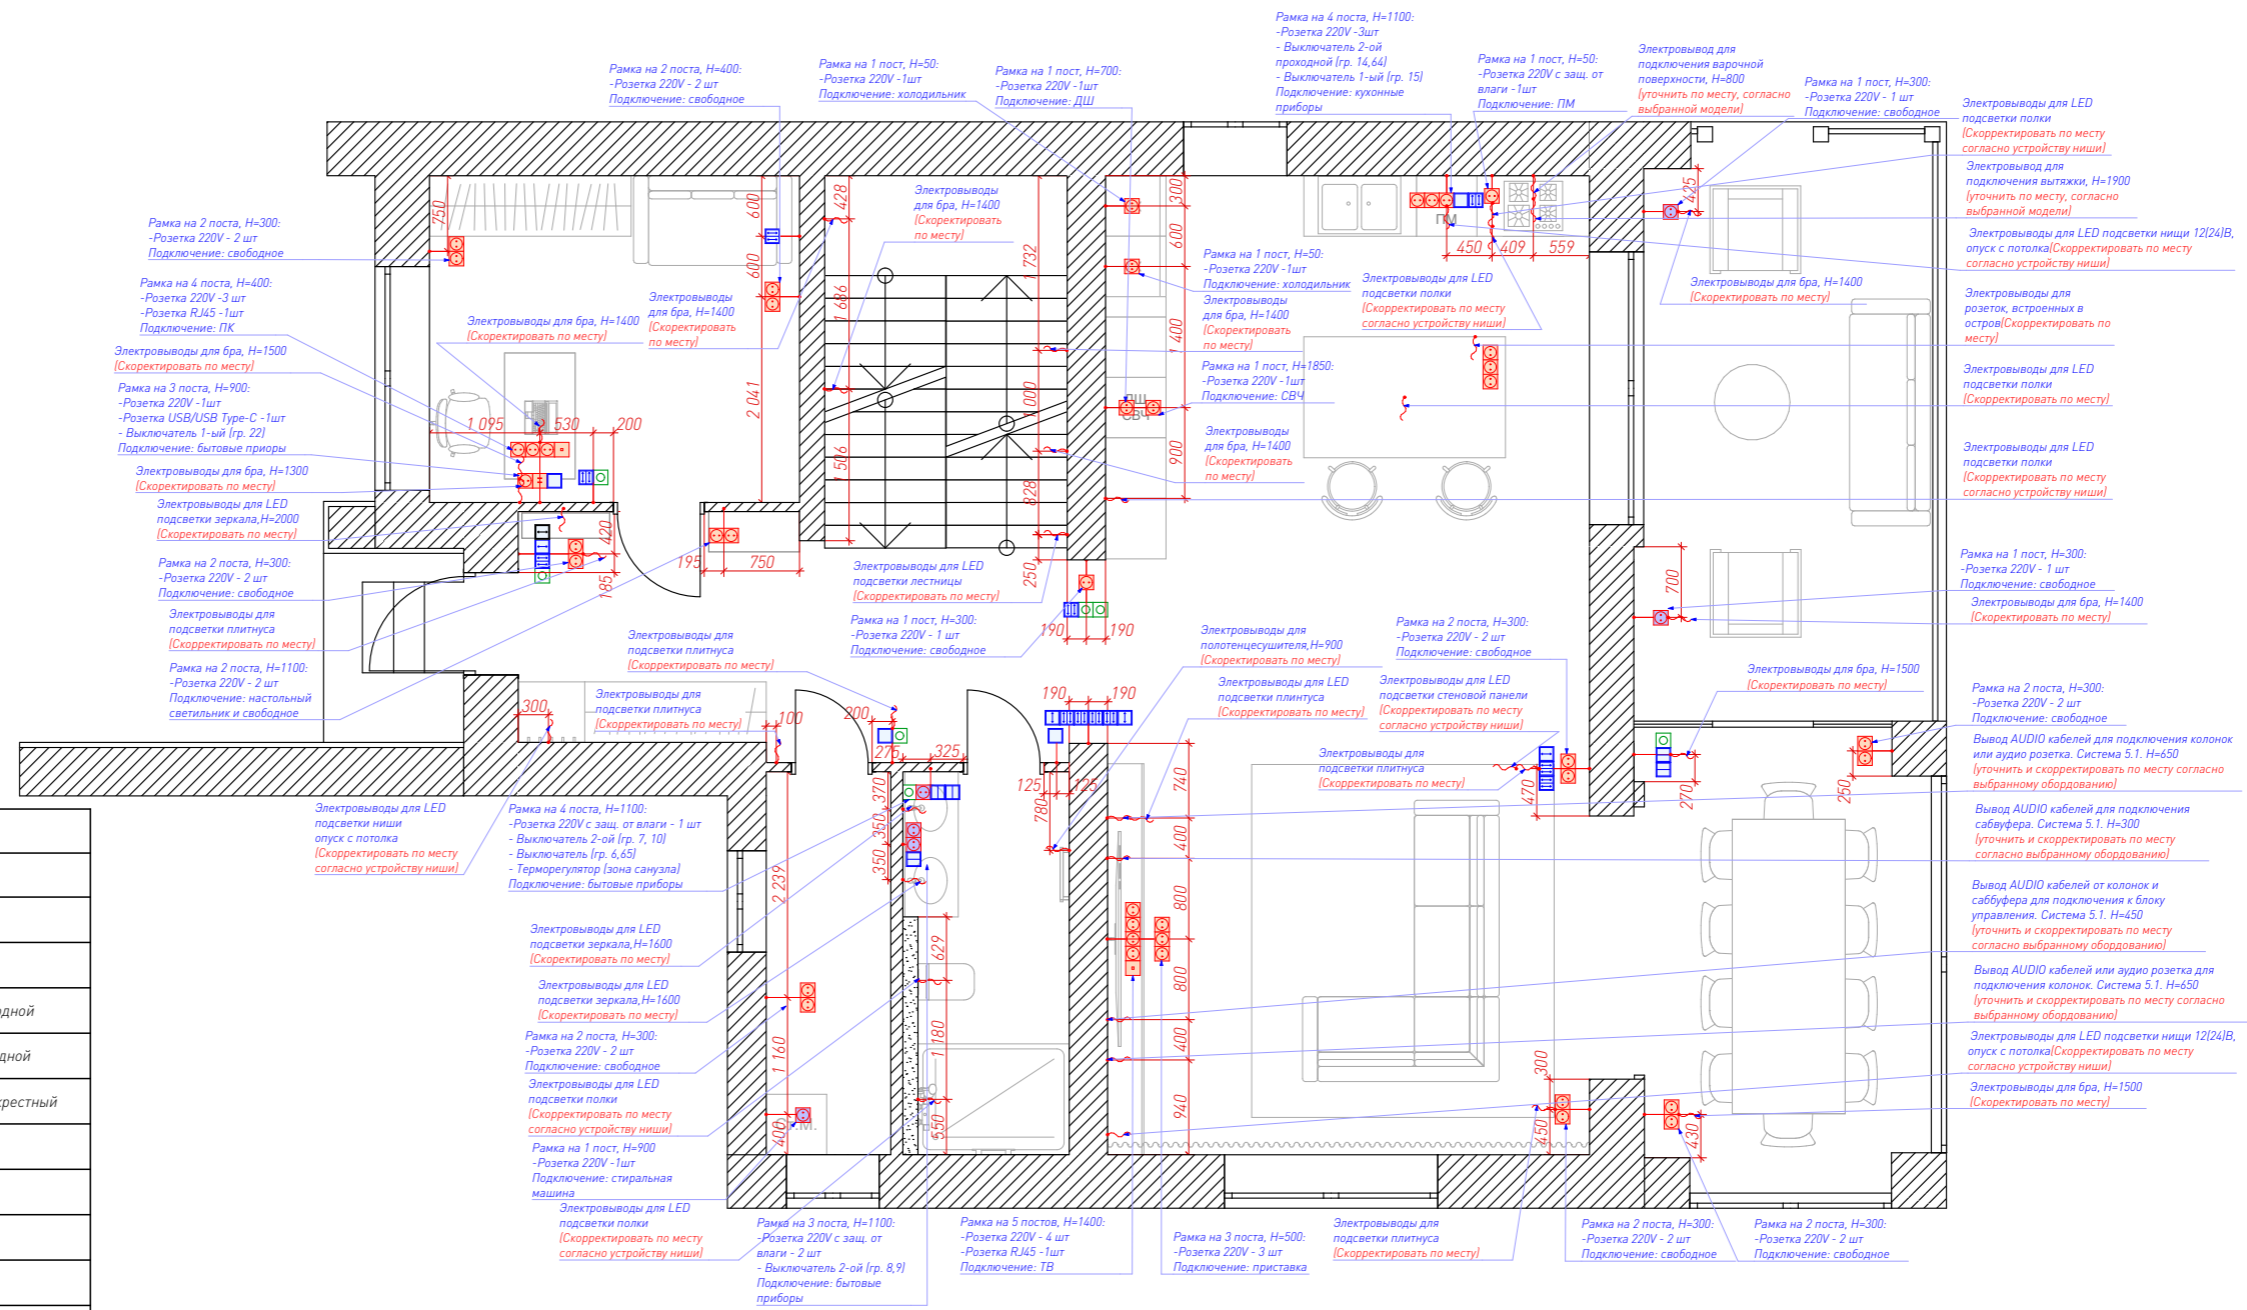

Условные обозначения	
Обозначение на плане	Наименование
	Выключатель одноклавишный
	Выключатель двухклавишный
	Выключатель одноклавишный проходной
	Выключатель двухклавишный проходной
	Выключатель одноклавишный перекрестный
	Розетка 220V
	Розетка 220V с защитой от влаги
	Розетка RJ45
	Терморегулятор
	Электропровод

1. **Примечание:**
1. Допустимая погрешность в размерах 20 мм. При большей погрешности, по факту, скорректировать все размеры по месту, согласовать изменения с заказчиком или представителем авторского надзора, или лицом его представляющим.
  2. Все размеры привязок розеток, выключателей, пультов управления и электропроводов даны по центру прибора.
  3. Все высоты привязок розеток, выключателей, пультов управления и электропроводов даны от уровня чистовой стяжки пола.
  4. Размещение всех розеток, выключателей, пультов управления и электропроводов уточнить по месту и согласовать с заказчиком или представителем авторского надзора, или лицом его представляющим.
  5. Штробление стен под кухонные розетки выполнять только после окончательного согласования и разработки технической документации по кухне. Штробление стен под розетки в местах заказной мебели выполнить только после окончательного согласования и разработке технической документации для заказных позиций по мебели (тумбы под раковины, столешницы, стеллажи и др.)
  6. Расположение электрошита, слаботочного щитка и трансформаторов носит рекомендательный характер, и может быть изменено согласно решению специалиста.
  7. Все размеры даны по выравнивающему штукатурному слою.
  8. Розетки и расположение модулей для датчиков протечки уточнить по месту, выполнить согласно решению специалиста.

Дизайн-проект дома		Московская область, д. Лугинино, ул. Солнечная, "Лугинино парк"			
	Подпись	Дата	Масштаб	Стадия	Лист
Дизайнер	Шеремет В.Ю.		1:75	ПП	26
Заказчик	Кодзасова Е.Д.		План розеток и выключателей с размерами 1-го этажа		
Разработал	Кондрашенкова С.В.				
Проверил	Тюрина А.В.