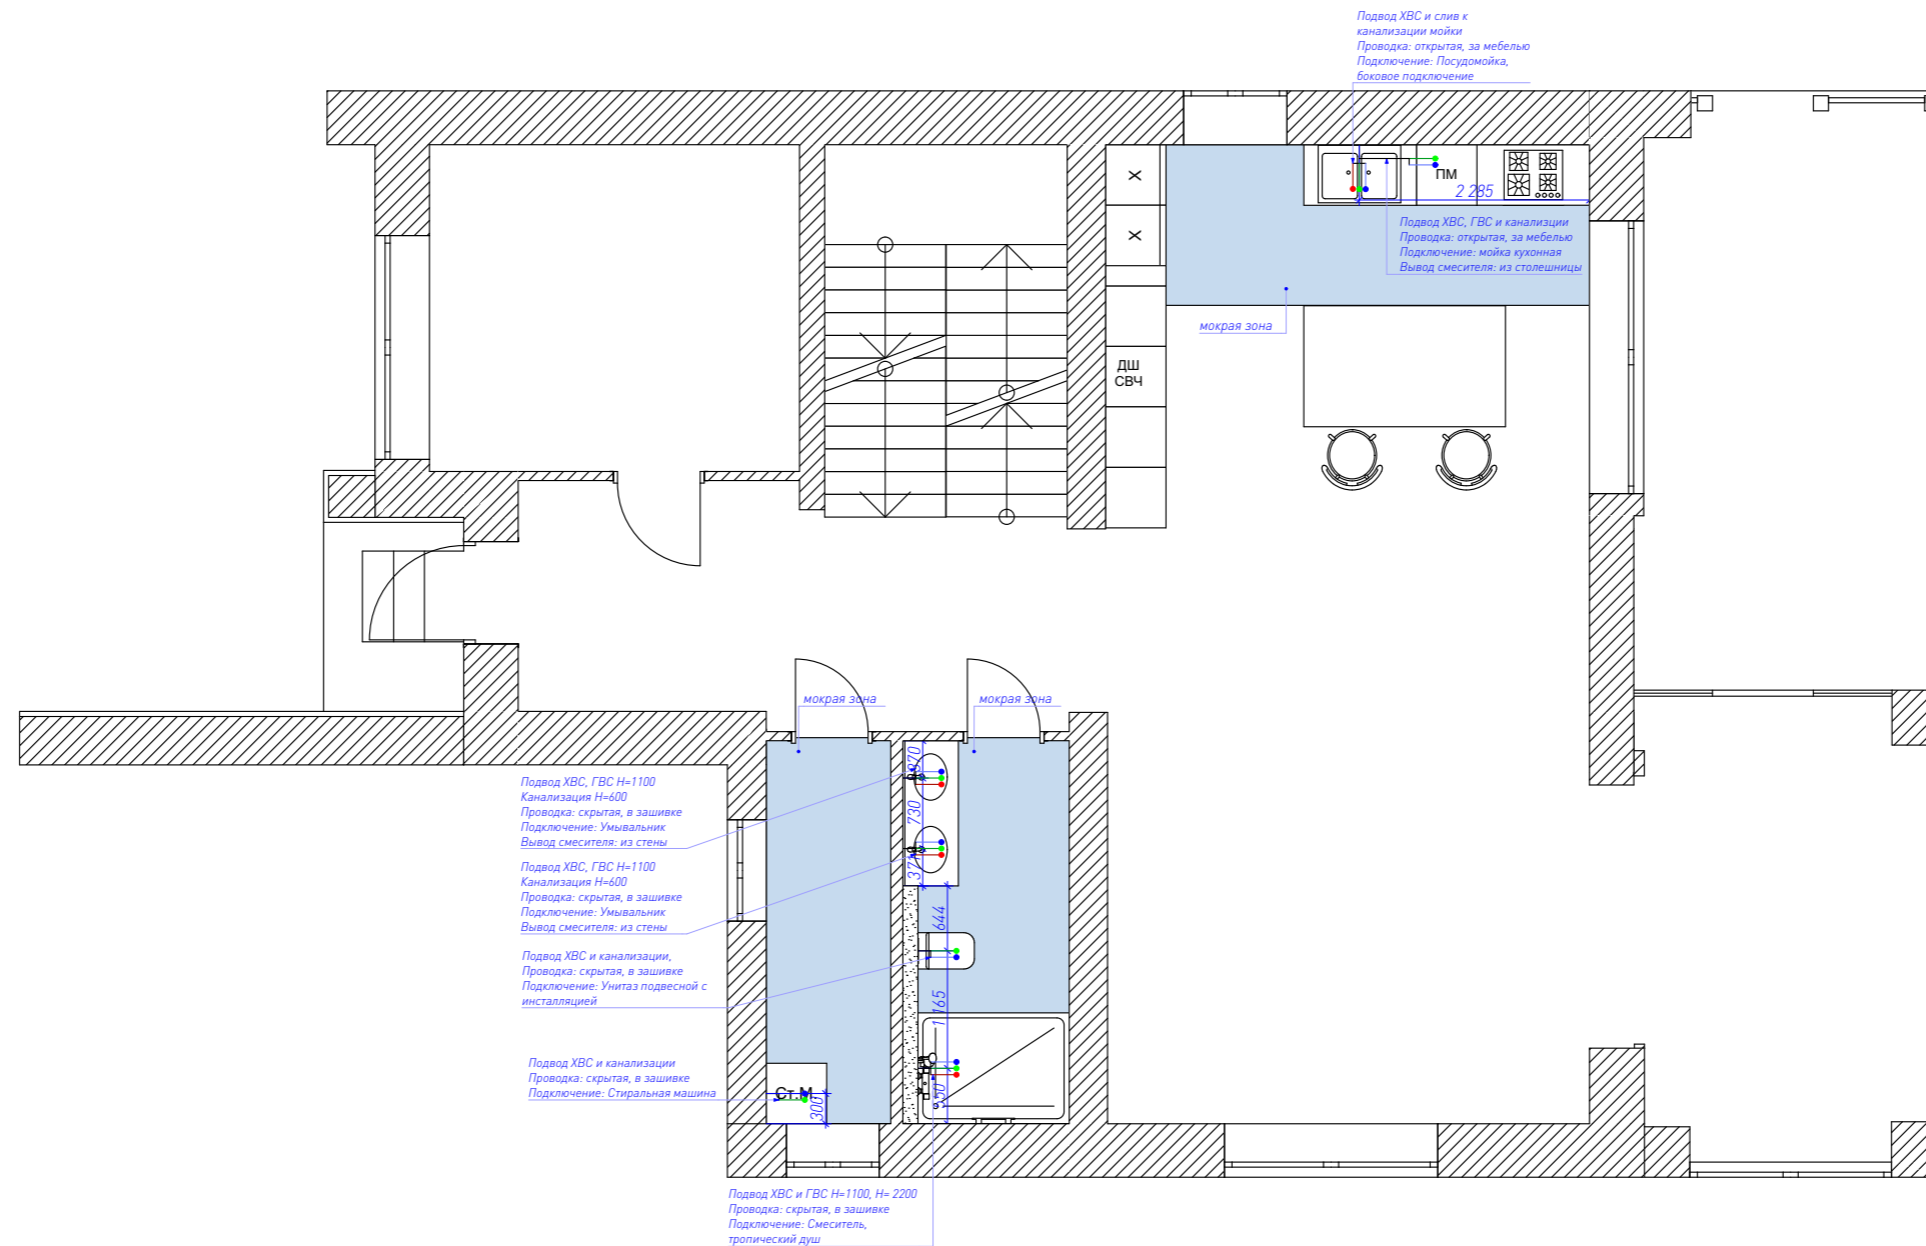

Примечание:

1. Разметку и штробление стен под водорозетки осуществлять только после окончательного согласования и выбора сантехнических приборов и при наличии их на объекте.
2. Разметку и штробление стен под водорозетки на кухне осуществлять только после окончательного согласования кухни и разработки всей технической документации. Штробление стен под водорозетки в санузлах, ванных и постирочной выполнить только после окончательного согласования и разработке технической документации для заказных позиций по мебели (тумбы под раковины, столешницы)
3. Все размеры даны по центру прибора. Все размеры даны по выравнивающему штукатурному слою.
4. Все высоты уточнить по месту, согласно выбранным сантехническим приборам. Все высоты даны от уровня чистой стяжки пола.
5. Допустимая погрешность в размерах 20 мм. При большей погрешности, по факту, скорректировать размеры по месту на усмотрение строительно-монтажной бригады, согласовать изменения с заказчиком или представителем авторского надзора, или лицом его представляющим.

Условные обозначения:

- -Подвод ХВС
- -Подвод ГВС
- -Подвод канализации

Дизайн-проект дома			Московская область, д. Лугинино, ул. Солнечная, "Лугинино парк"				
	Подпись	Дата	MED²	Масштаб	Стадия	Лист	Листов
Дизайнер	Шеремет В.Ю.			1: 75	ПП	22	
Заказчик	Кодзасова Е.Д.			План инженерных коммуникаций 1-го этажа			
Разработал	Кондрашенкова С.В.						
Проверил	Тюрина А.В.