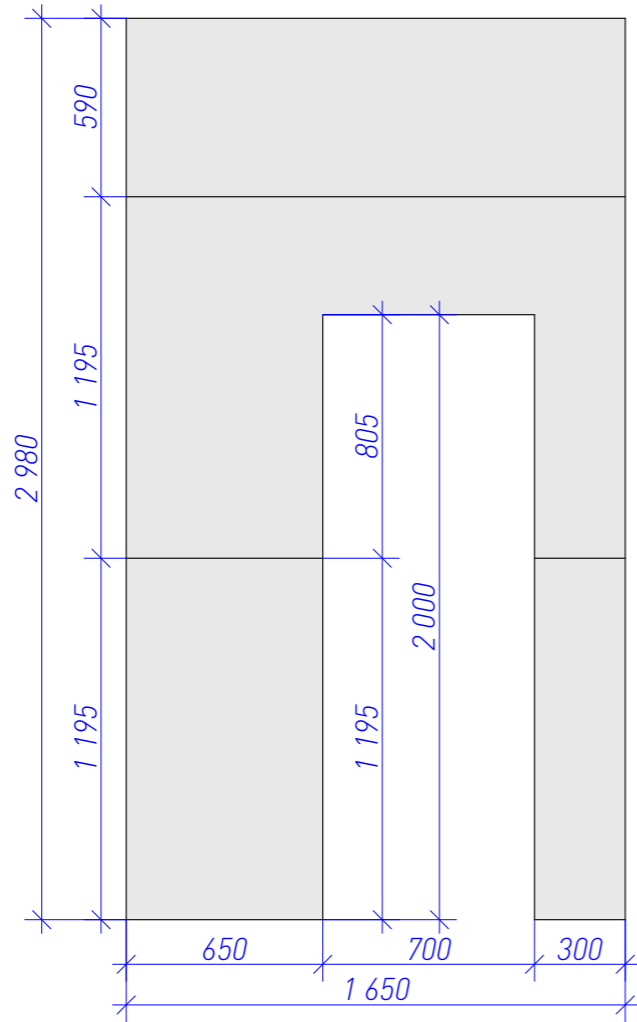

P 4.1

Дизайн-проект дома			Московская область, д. Лугинино, ул. Солнечная, "Лугинино парк"				
	Подпись	Дата		Масштаб	Стадия	Лист	Листов
Дизайнер	Шеремет В.Ю.			1: 25	ПП	51	
Заказчик	Кодзасова Е.Д.			Развертки "Санузел 1-го этажа"			
Разработал	Кондрашенкова С.В.						
Проверил	Тюрина А.В.