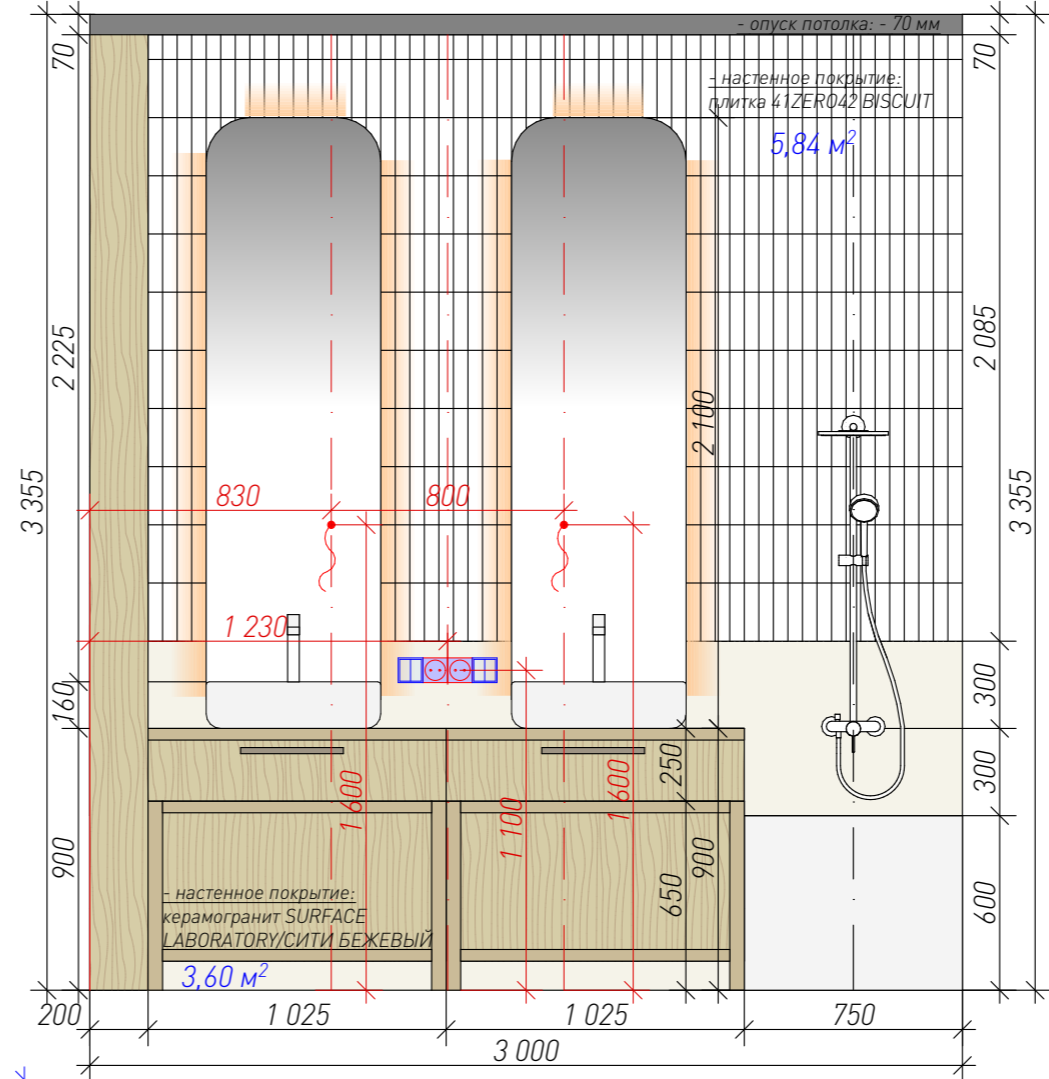

P 13.3

Дизайн-проект дома		Московская область, д. Лугинино, ул. Солнечная, "Лугинино парк"			
Дизайнер	Шеремет В.Ю.	Подпись	Дата	Масштаб	Стация
Заказчик	Кодзасова Е.Д.			1: 25	ПП
Разработал	Кондрашенкова С.В.			Лист	Листов
Проверил	Тюрина А.В.			72	72

Развертки P.13.3-P.13.4 "Детский санузел"