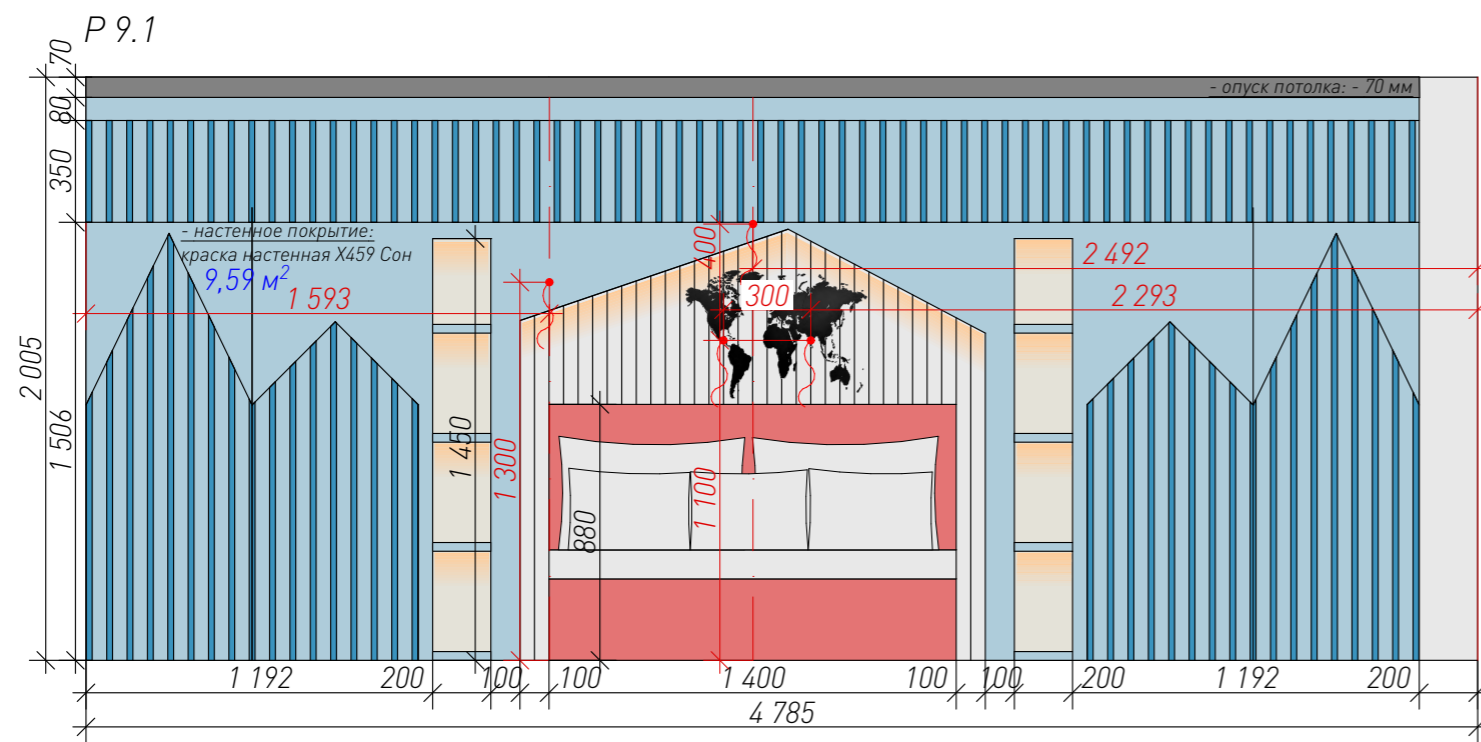

Дизайн-проект дома			Московская область, д. Лугинино, ул. Солнечная, "Лугинино парк"				
	Подпись	Дата	MED²	Масштаб	Стадия	Лист	Листов
Дизайнер	Шерemet В.Ю.			1: 25	ПП	63	
Заказчик	Кодзасова Е.Д.			Развертки P.9.1-P.9.2 "Детская № 2"			
Разработал	Кондрашенкова С.В.						
Проверил	Тюрина А.В.