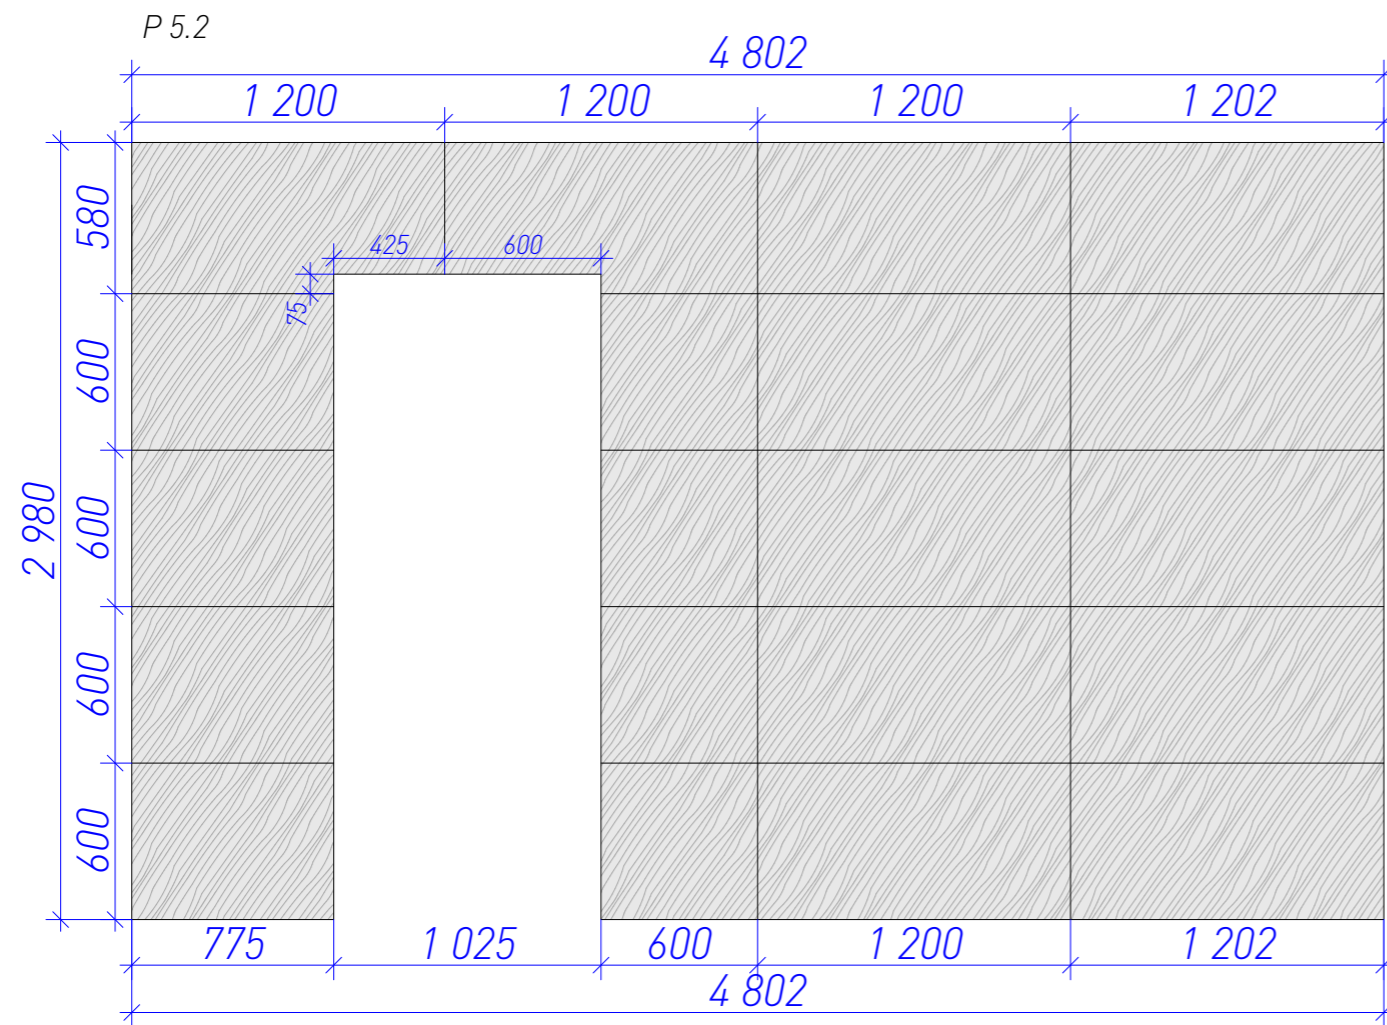

Дизайн-проект дома				Московская область, д. Лугинино, ул. Солнечная, "Лугинино парк"				
		Подпись	Дата		Масштаб	Стадия	Лист	Листов
Дизайнер	Шеремет В.Ю.				1: 25	ПП	56	
Заказчик	Кодзасова Е.Д.				Развёртки "Гостиная"			
Разработал	Кондрашенкова С.В.							
Проверил	Тюрина А.В.