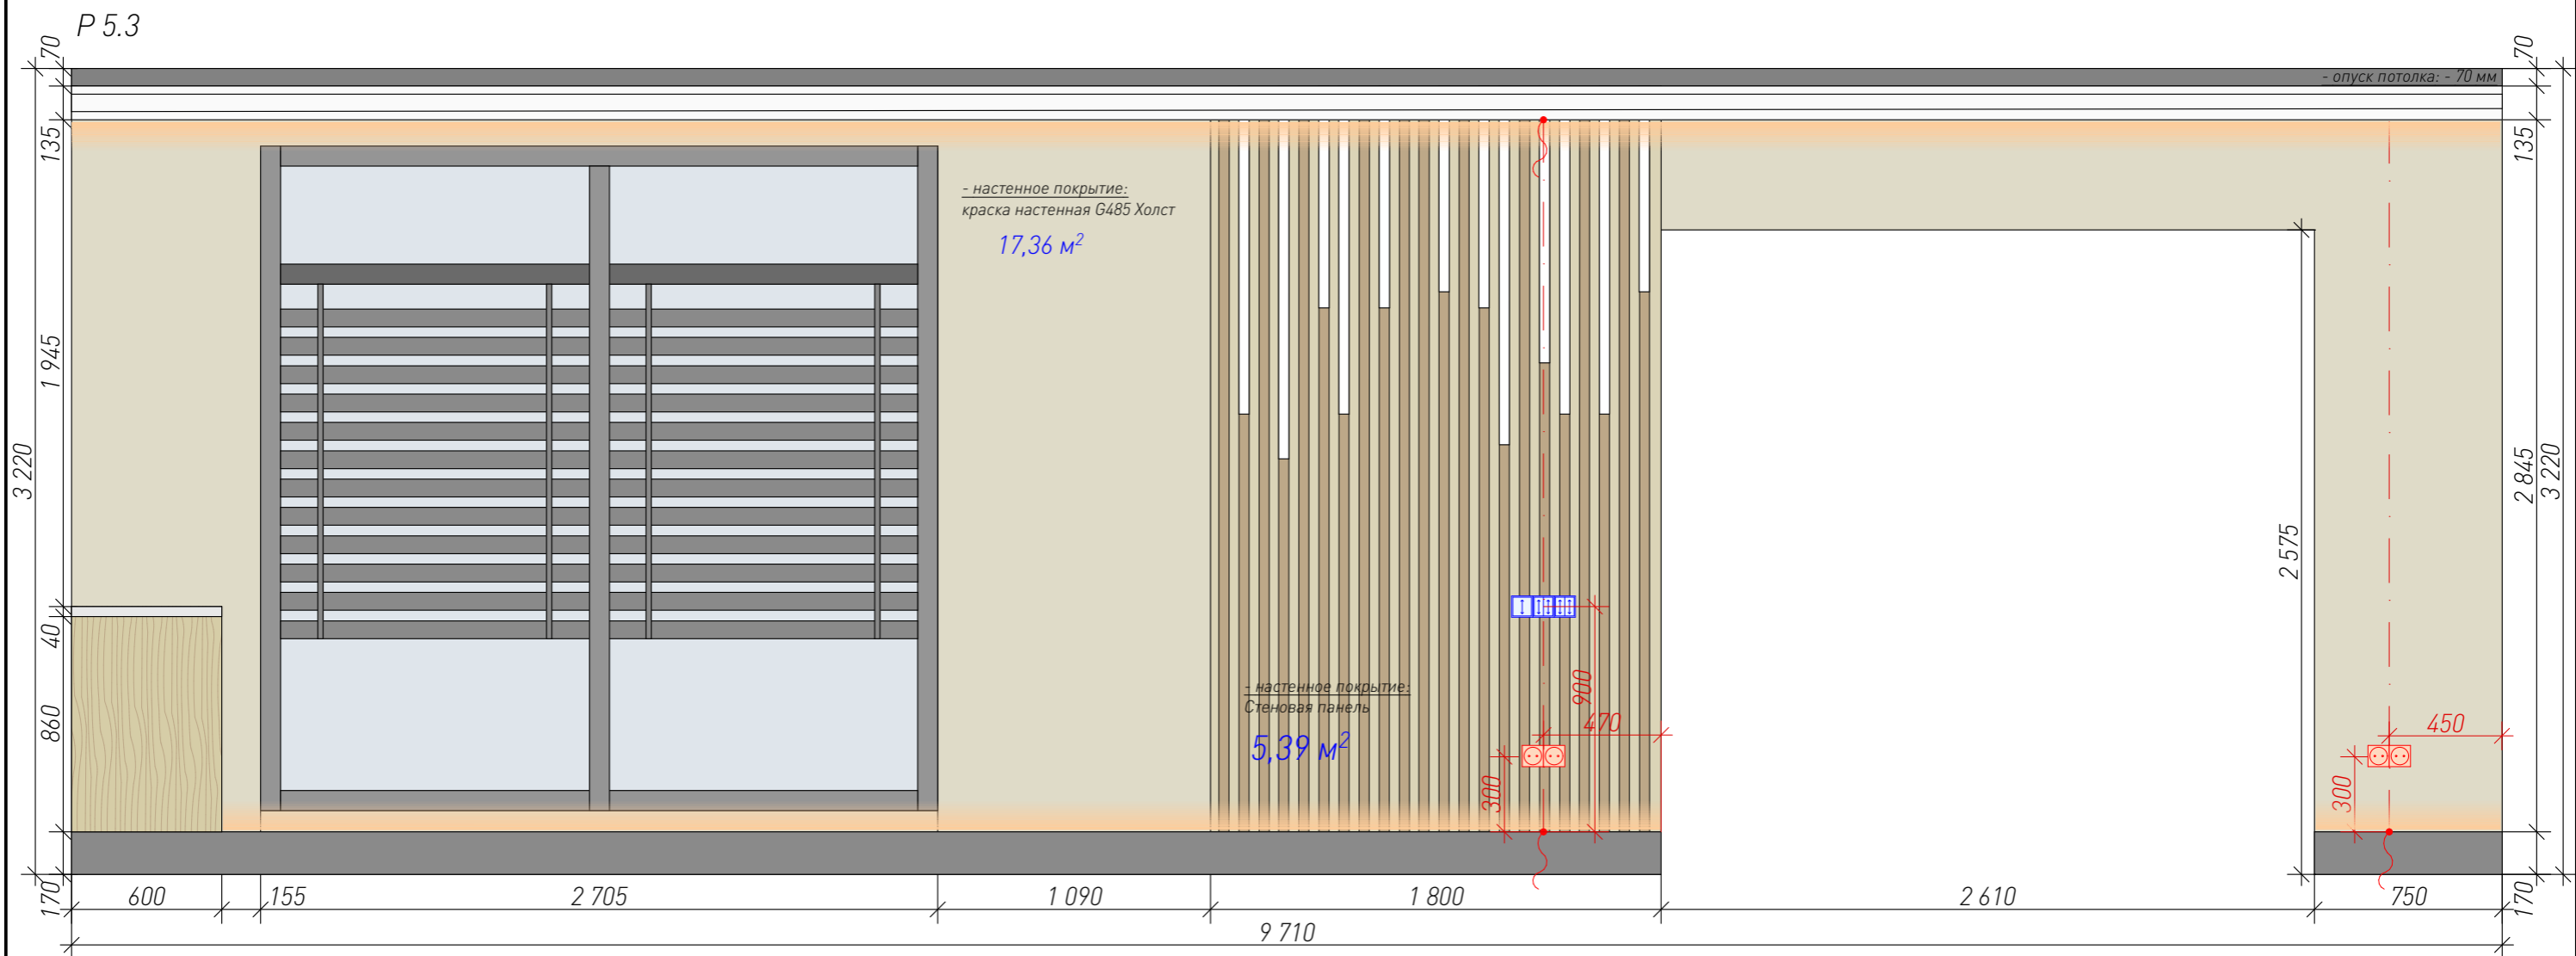

P 5.4

P 5.5

Дизайн-проект дома			Московская область, д. Лугино, ул. Солнечная, "Лугино парк"				
	Подпись	Дата		Масштаб	Стадия	Лист	Листов
Дизайнер	Шеремет В.Ю.			1: 25	ПП	54	
Заказчик	Кодзасова Е.Д.			Развертки P.5.3 "Кухня-гостиная"			
Разработал	Кондрашенкова С.В.						
Проверил	Тюрина А.В.						