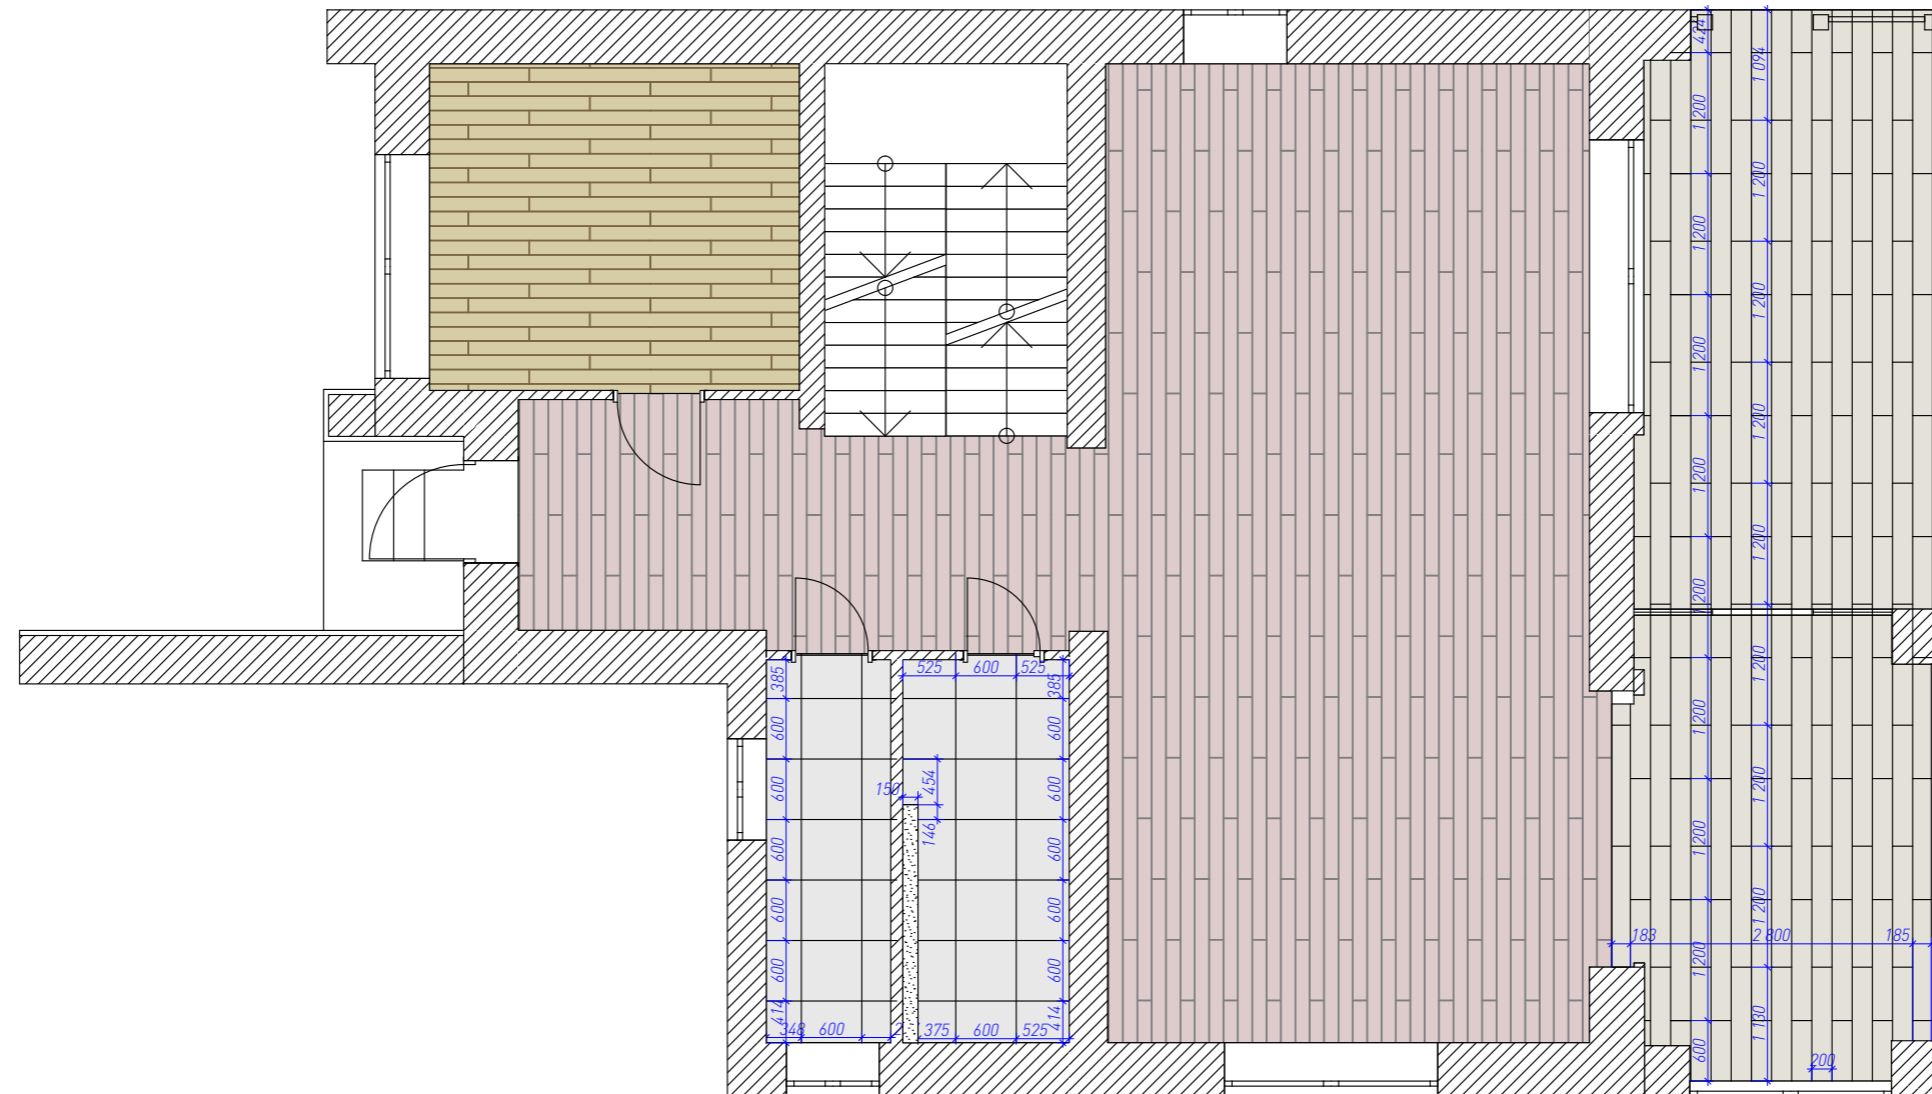

Дизайн-проект дома		Московская область, д. Лугино, ул. Солнечная, "Лугино парк"					
	Подпись	Дата		Масштаб	Стадия	Лист	Листов
Дизайнер	Шерemet В.Ю.			1: 75	ПП	36	
Заказчик	Кодзасова Е.Д.			План напольной плитки 1-го этажа			
Разработал	Кондрашенкова С.В.						
Проверил	Тюрина А.В.