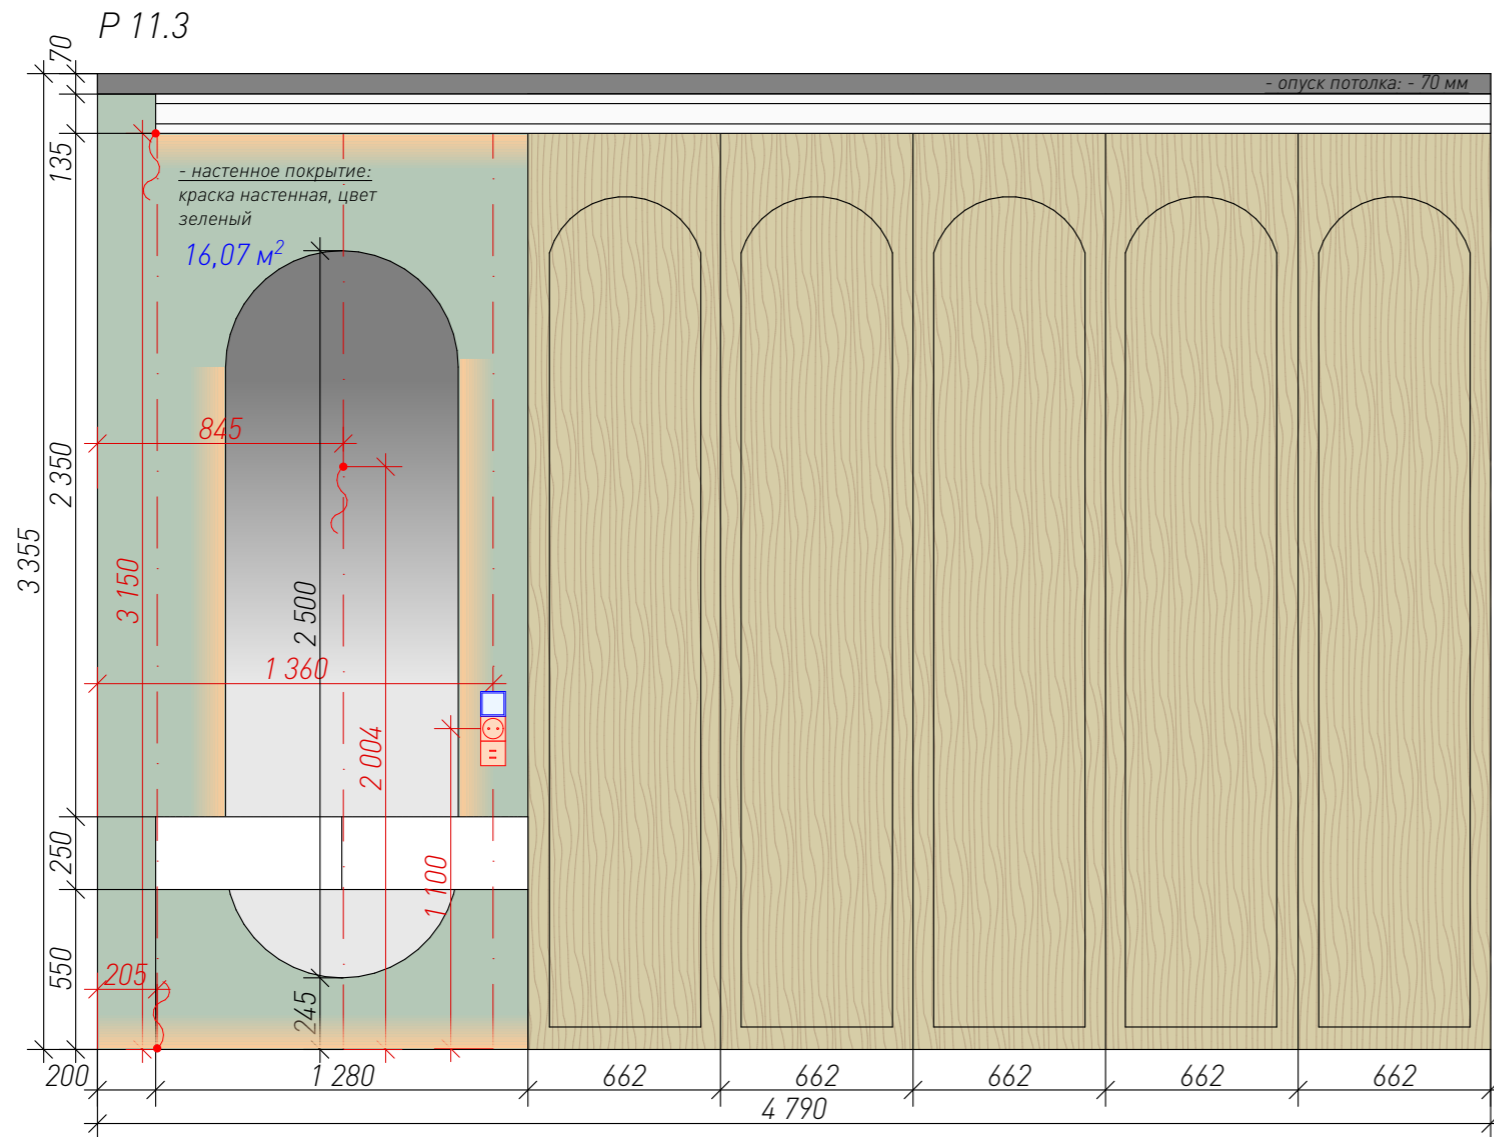

Дизайн-проект дома			Московская область, д. Лугино, ул. Солнечная, "Лугино парк"				
	Подпись	Дата		Масштаб	Стадия	Лист	Листов
Дизайнер	Шерemet В.Ю.			1: 25	ПП	68	
Заказчик	Кодзасова Е.Д.			Развертки Р.11.3-Р.11.4 "Спальня"			
Разработал	Кондрашенкова С.В.						
Проверил	Тюрина А.В.