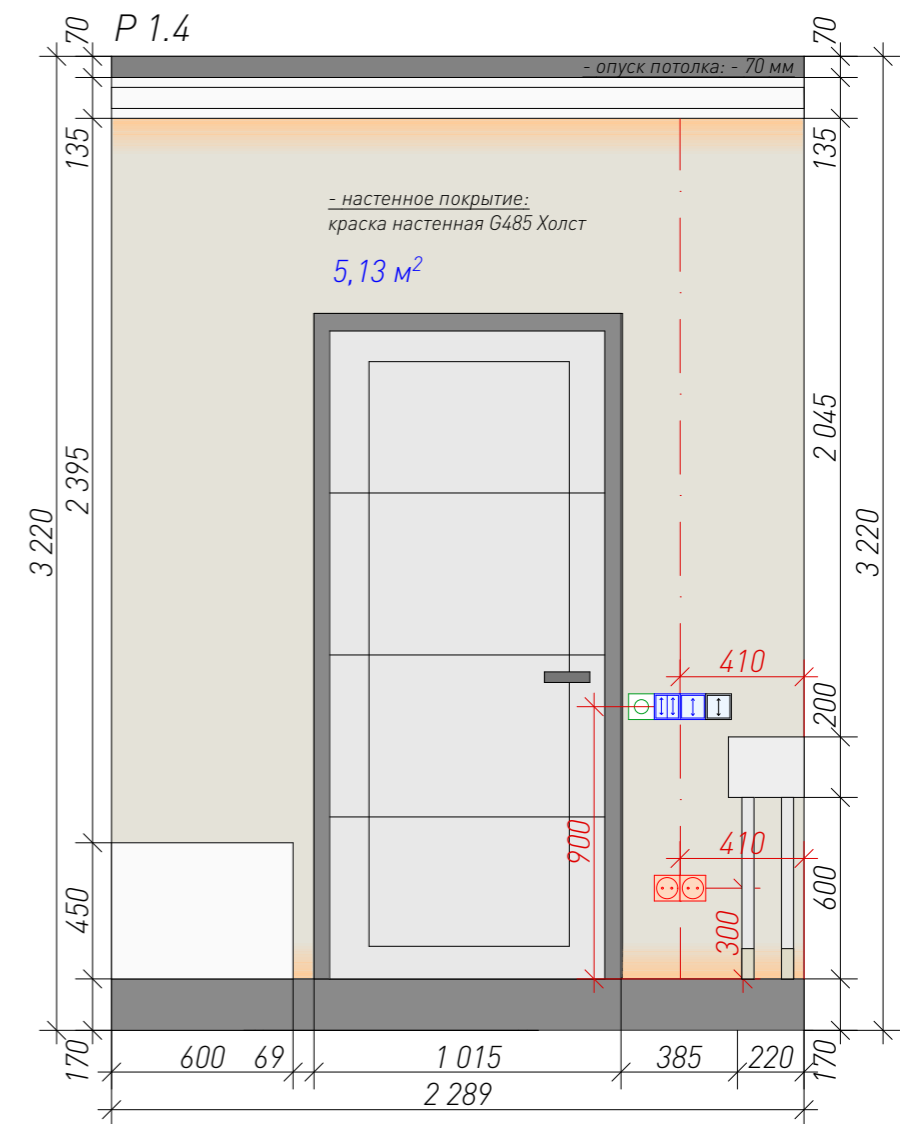

Дизайн-проект дома			Московская область, д. Лугинино, ул. Солнечная, "Лугинино парк"				
	Подпись	Дата	MED²	Масштаб	Стадия	Лист	Листов
Дизайнер	Шеремет В.Ю.			1: 25	ПП	44	
Заказчик	Кодзасова Е.Д.			Развёртки P.1.3 - P.1.4 "Прихожая"			
Разработал	Кондрашенкова С.В.						
Проверил	Тюрина А.В.