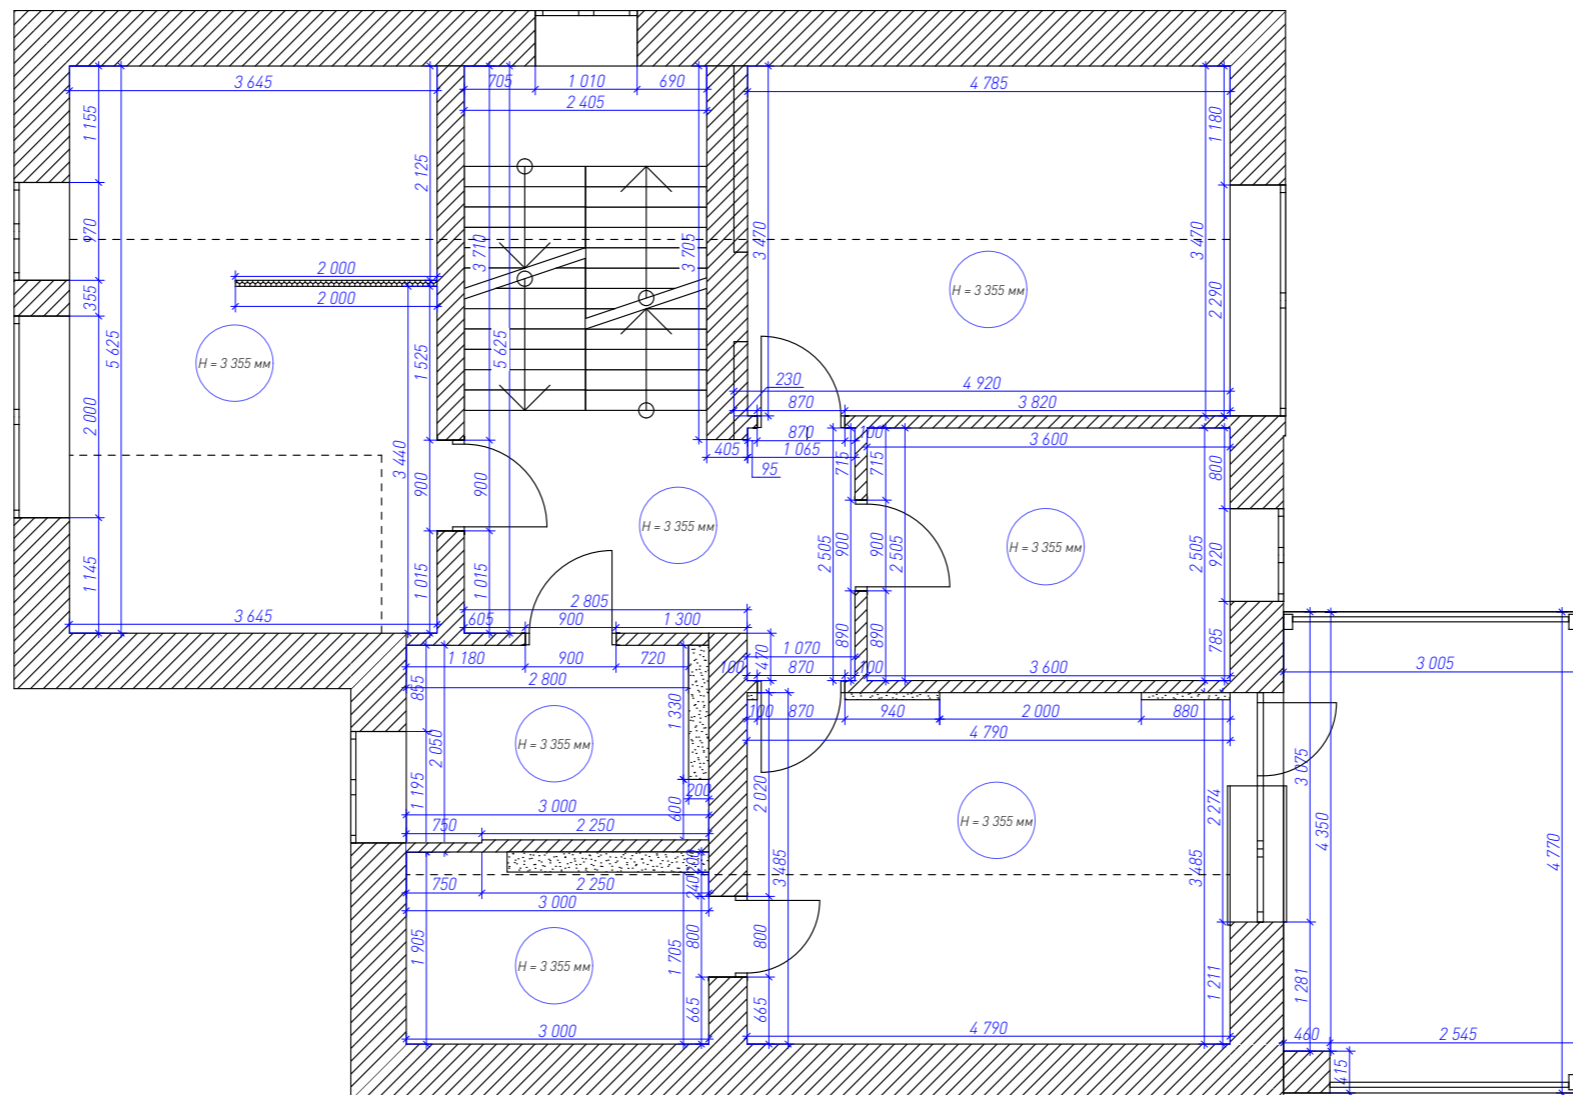

Дизайн-проект дома			Московская область, д. Лугино, ул. Солнечная, "Лугино парк"				
	Подпись	Дата		Масштаб	Стадия	Лист	Листов
Дизайнер	Шеремет В.Ю.			1: 75	ПП	13	
Заказчик	Кодзасова Е.Д.			Пдан перепланировки с размерами 2-го этажа			
Разработал	Кондрашенкова С.В.						
Проверил	Тюрина А.В.