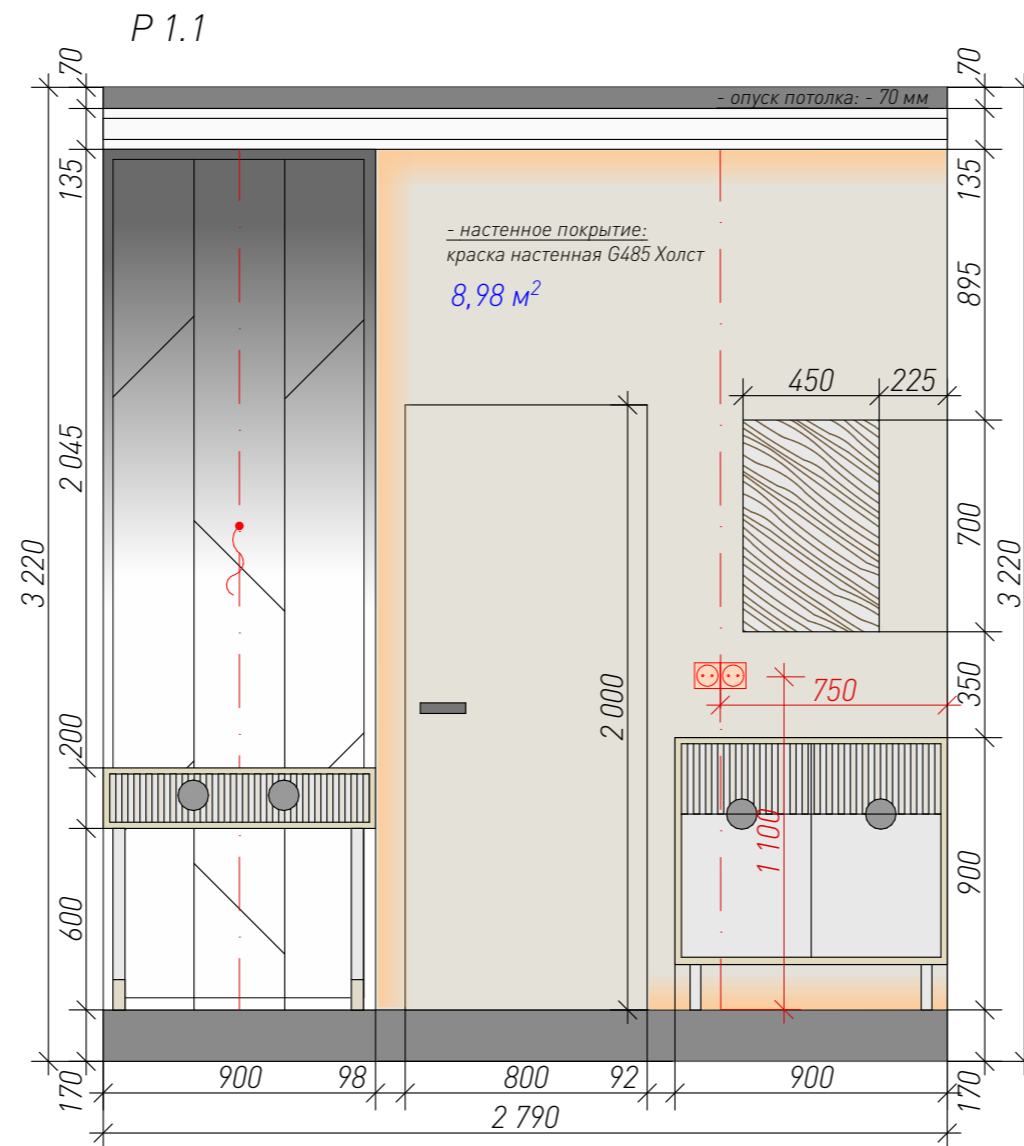

Дизайн-проект дома			Московская область, д. Лугинино, ул. Солнечная, "Лугинино парк"				
	Подпись	Дата		Масштаб	Стадия	Лист	Листов
Дизайнер	Шерemet В.Ю.			1: 25	ПП	43	
Заказчик	Кодзасова Е.Д.			Развертки Р1.1 - Р.1.2 "Прихожая"			
Разработал	Кондрашенкова С.В.						
Проверил	Тюрина А.В.