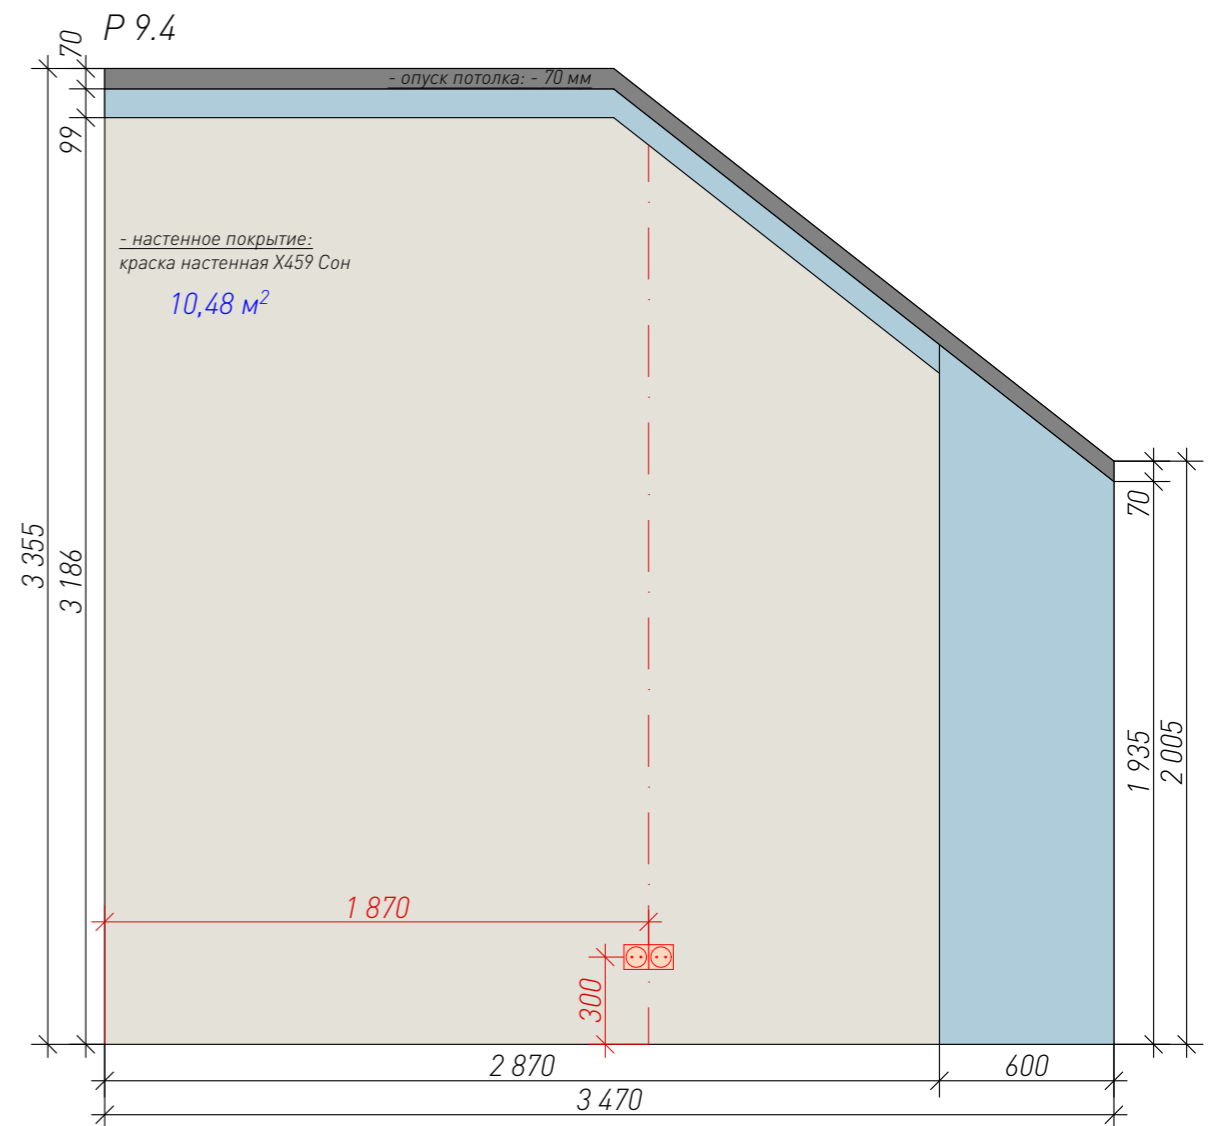

Дизайн-проект дома			Московская область, д. Лугиново, ул. Солнечная, "Лугиново парк"				
	Подпись	Дата	MED²	Масштаб	Стадия	Лист	Листов
Дизайнер	Шеремет В.Ю.			1: 25	ПП	64	
Заказчик	Кодзасова Е.Д.			Развертки Р.9.3-Р.9.4 "Детская № 2"			
Разработал	Кондрашенкова С.В.						
Проверил	Тюрина А.В.