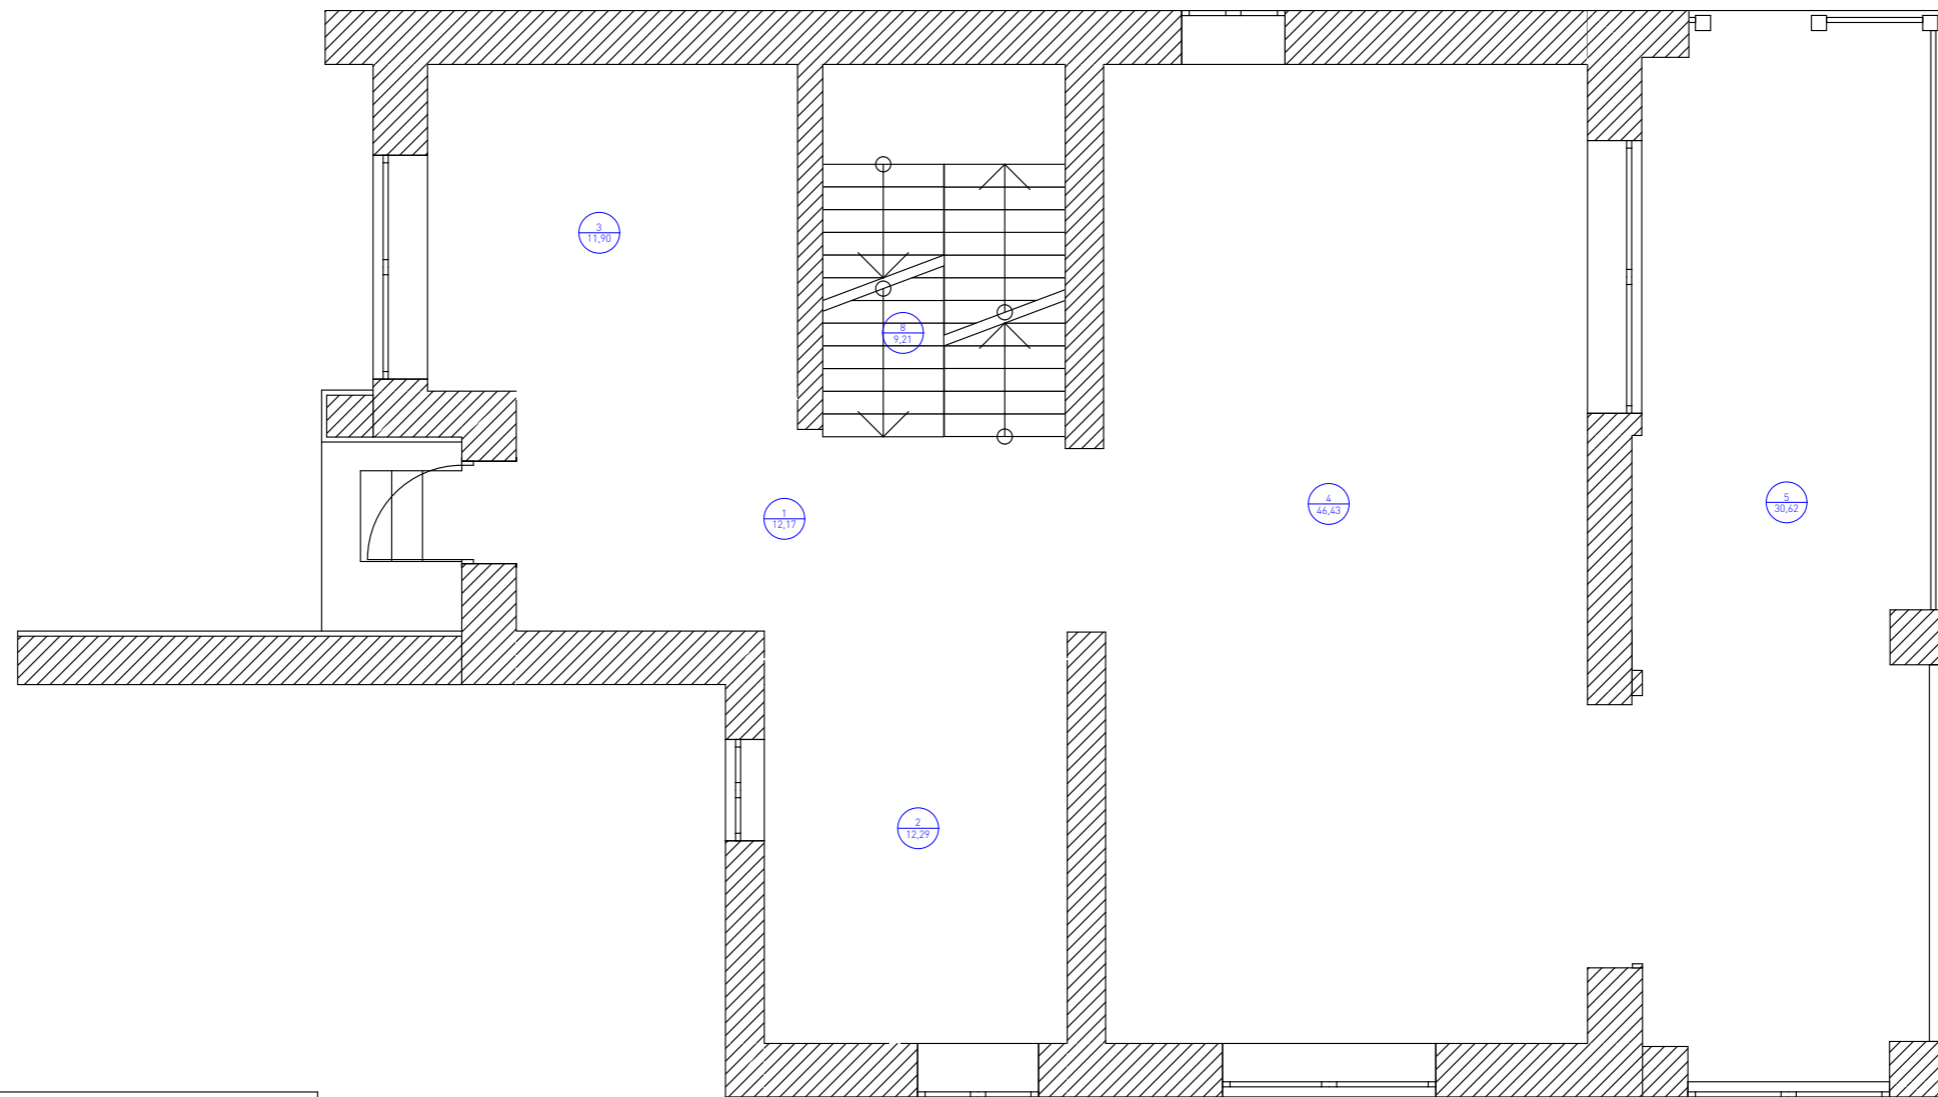

Экспликация помещений		
№	Название	Площадь, м2
1	Прихожая	12,17
2	Санузел	12,29
3	Комната № 1	11,90
4	Кухня-гостиная	46,43
5	Терраса	30,62
6	Помещение	87,15
7	Терраса 2-го этажа	14,15
8	Лестничной блок	9,21
		223,92 м²

Дизайн-проект дома				Московская область, д. Лугинино, ул. Солнечная, "Лугинино парк"							
		Подпись	Дата	Масштаб	Стадия	Лист	Листов				
Дизайнер	Шерemet В.Ю.			1: 75	ПП	6					
Заказчик	Кодзасова Е.Д.										
Разработал	Кондрашенкова С.В.										
Проверил	Тюрина А.В.										
				План экспликаций 1-го этажа