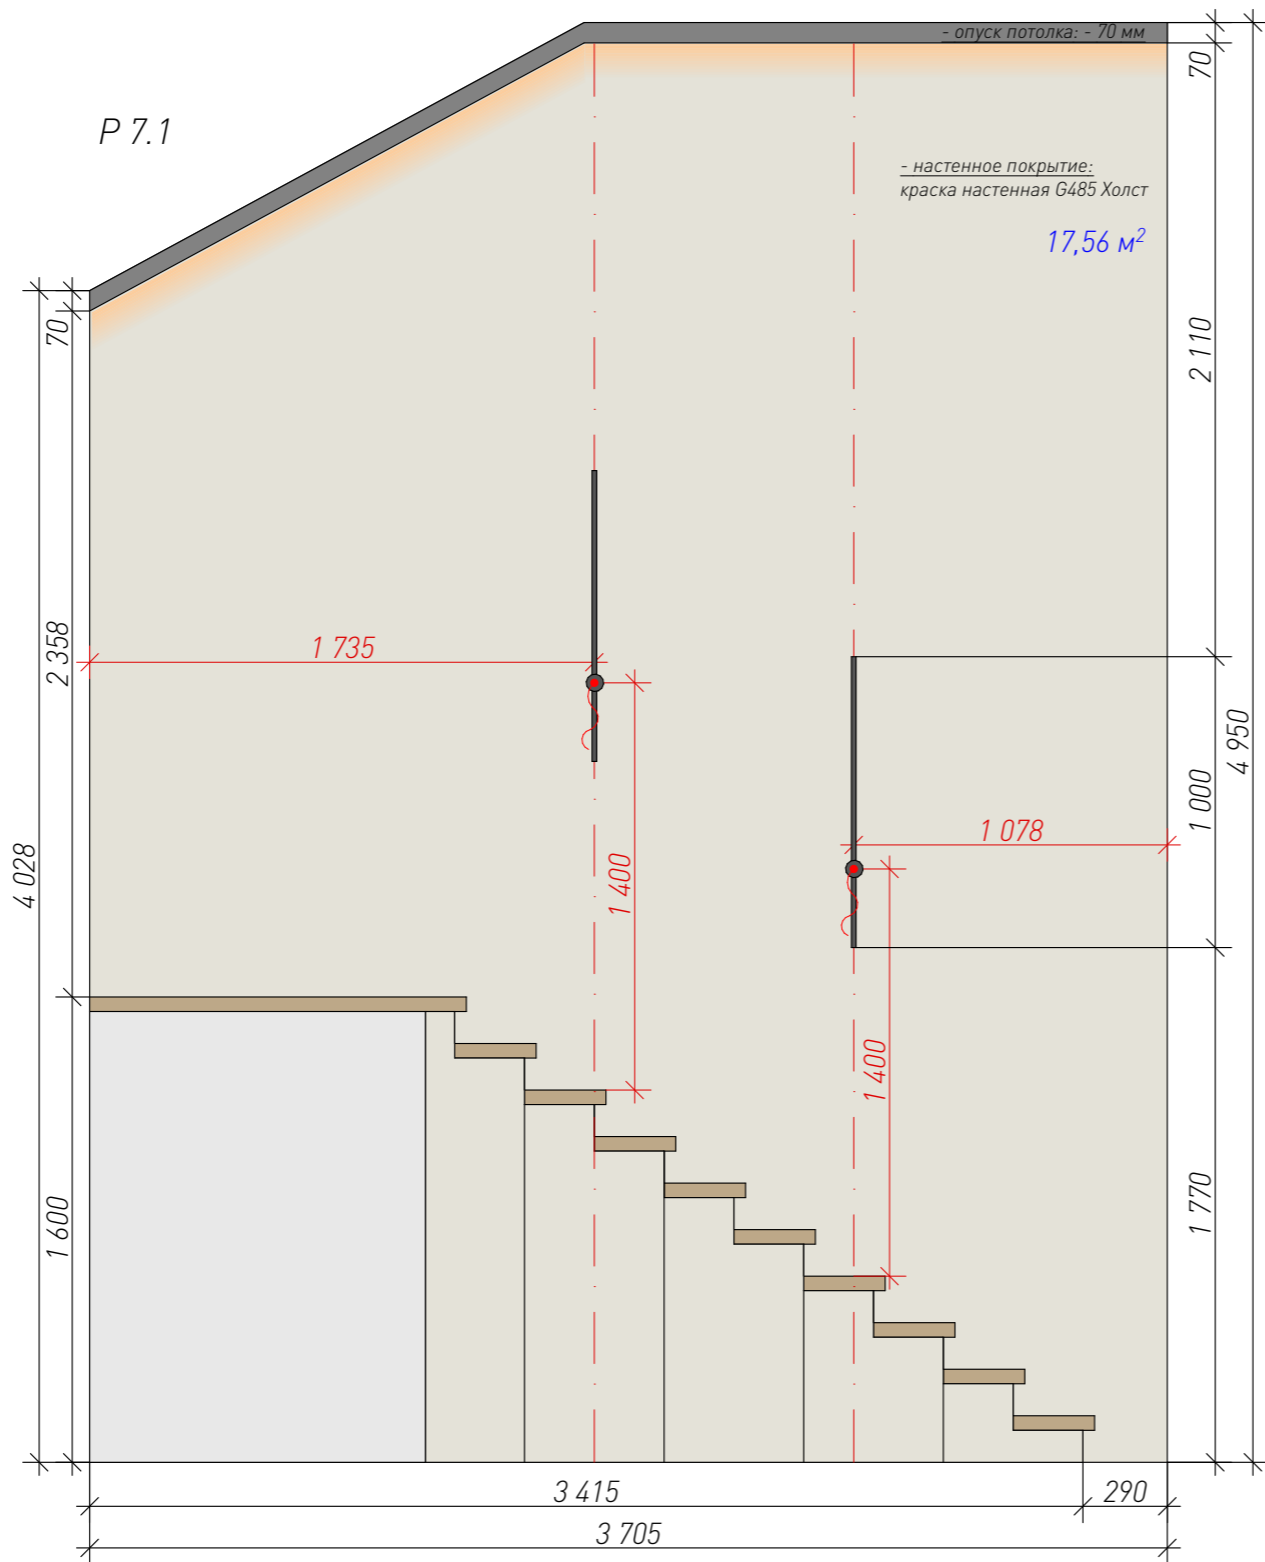

Дизайн-проект дома			Московская область, д. Лугинино, ул. Солнечная, "Лугинино парк"				
	Подпись	Дата	MED²	Масштаб	Стадия	Лист	Листов
Дизайнер	Шерemet В.Ю.			1: 25	ПП	59	
Заказчик	Кодзасова Е.Д.			Развертки P.7.1-P.7.2 "Коридор"			
Разработал	Кондрашенкова С.В.						
Проверил	Тюрина А.В.