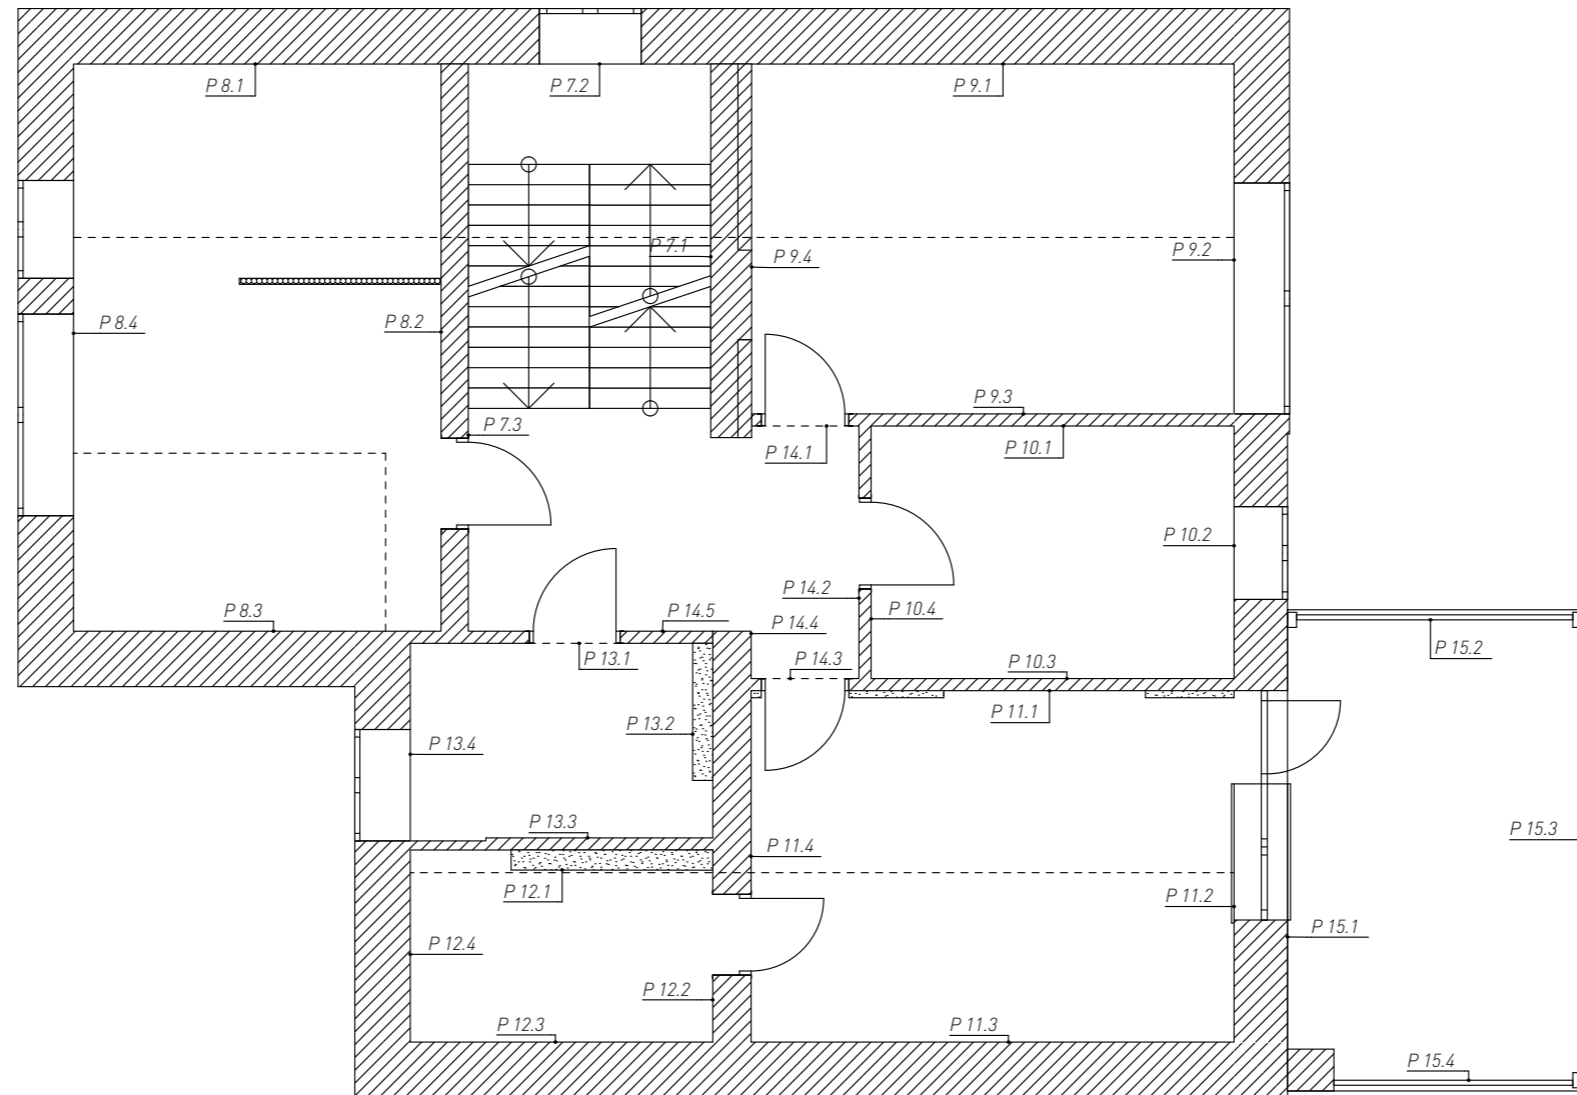

Дизайн-проект дома			Московская область, д. Лугино, ул. Солнечная, "Лугино парк"				
	Подпись	Дата		Масштаб	Стадия	Лист	Листов
Дизайнер	Шеремет В.Ю.			1: 75	ПП	42	
Заказчик	Кодзасова Е.Д.			План разверток 2-го этажа			
Разработал	Кондрашенкова С.В.						
Проверил	Тюрина А.В.