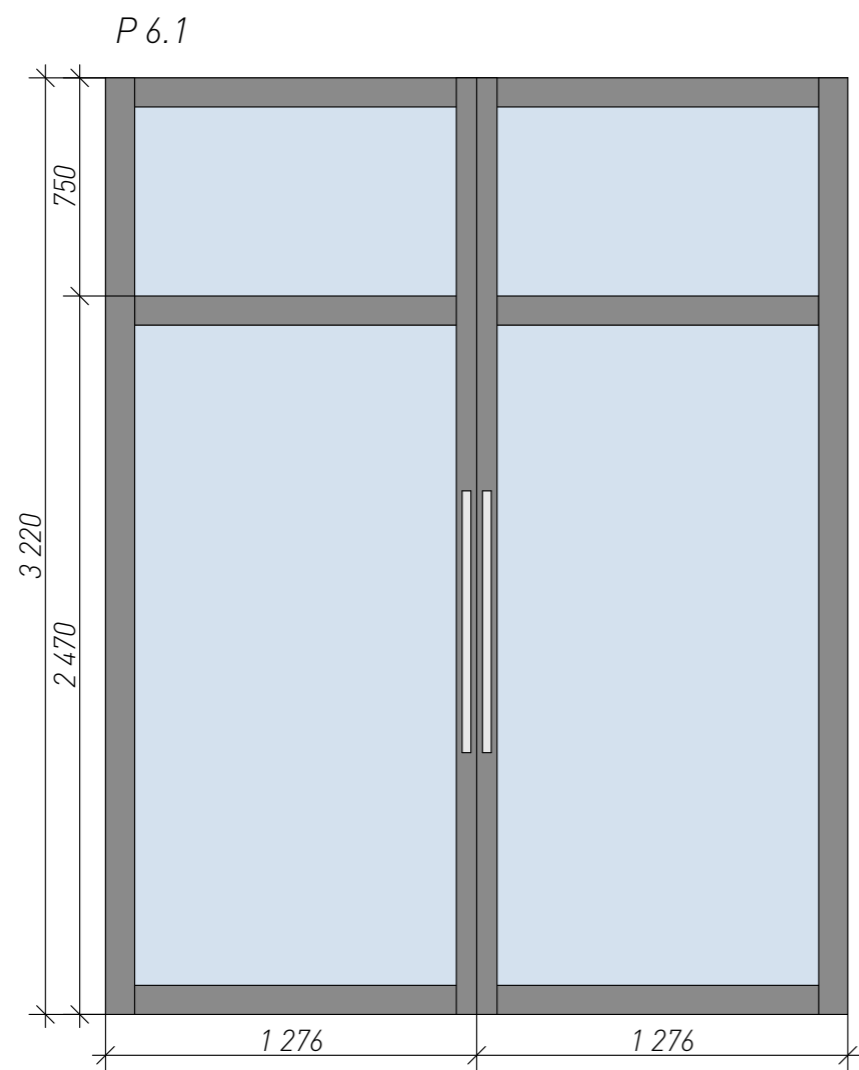

Дизайн-проект дома			Московская область, д. Лугинино, ул. Солнечная, "Лугинино парк"				
	Подпись	Дата	MëD²	Масштаб	Стадия	Лист	Листов
Дизайнер	Шеремет В.Ю.			1: 25	ПП	57	
Заказчик	Кодзасова Е.Д.			Развертки Р.6.1 - Р.6.2 "Столовая"			
Разработал	Кондрашенкова С.В.						
Проверил	Тюрина А.В.