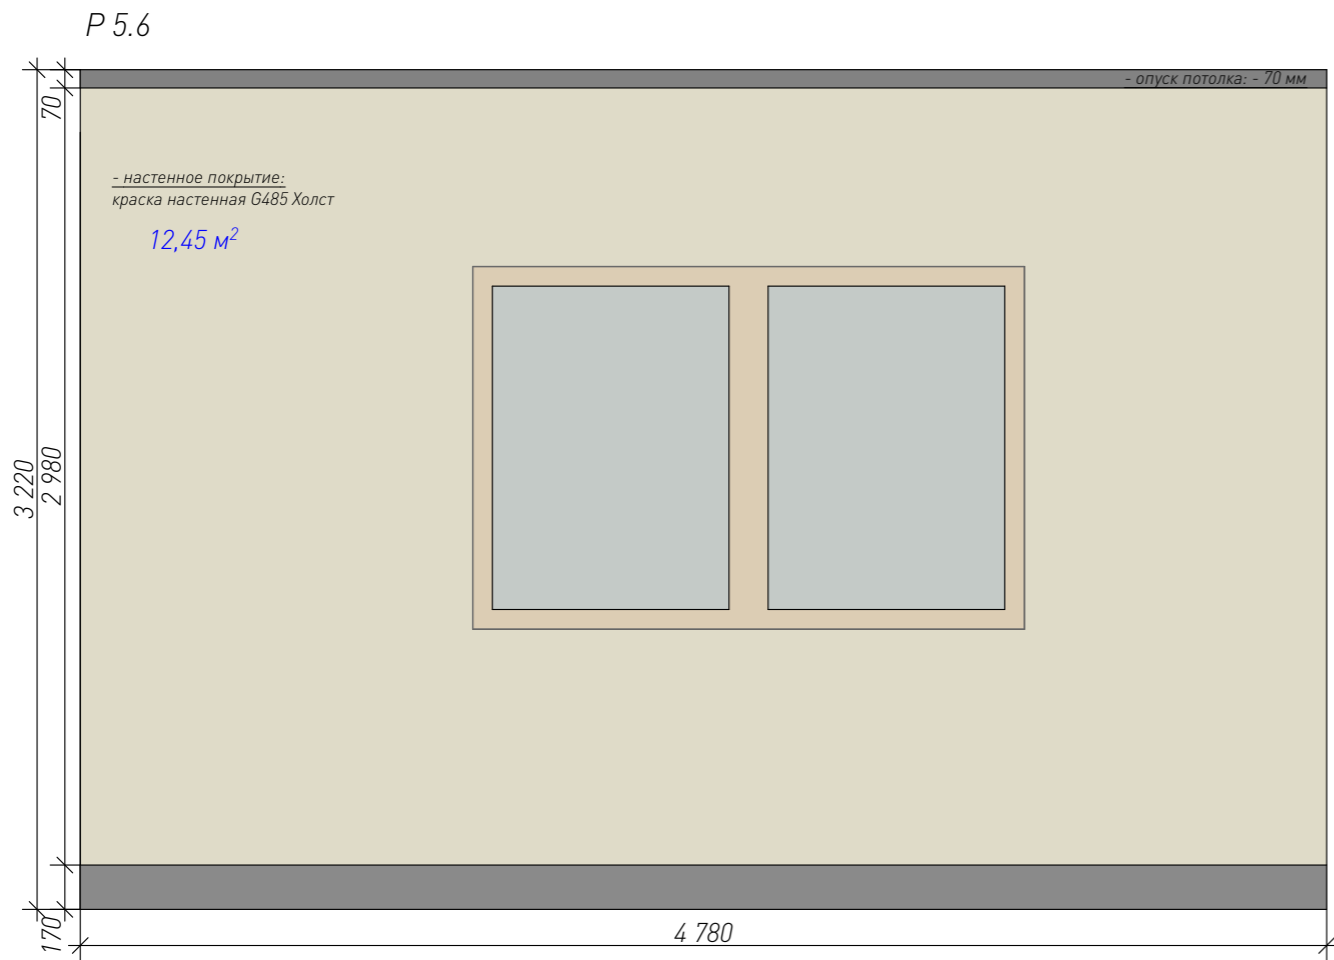

P 5.4

P 5.5

Дизайн-проект дома			Московская область, д. Лугино, ул. Солнечная, "Лугино парк"				
	Подпись	Дата		Масштаб	Стадия	Лист	Листов
Дизайнер	Шеремет В.Ю.			1: 25	ПП	54	
Заказчик	Кодзасова Е.Д.			Развертки P.5.3 "Кухня-гостиная"			
Разработал	Кондрашенкова С.В.						
Проверил	Тюрина А.В.						