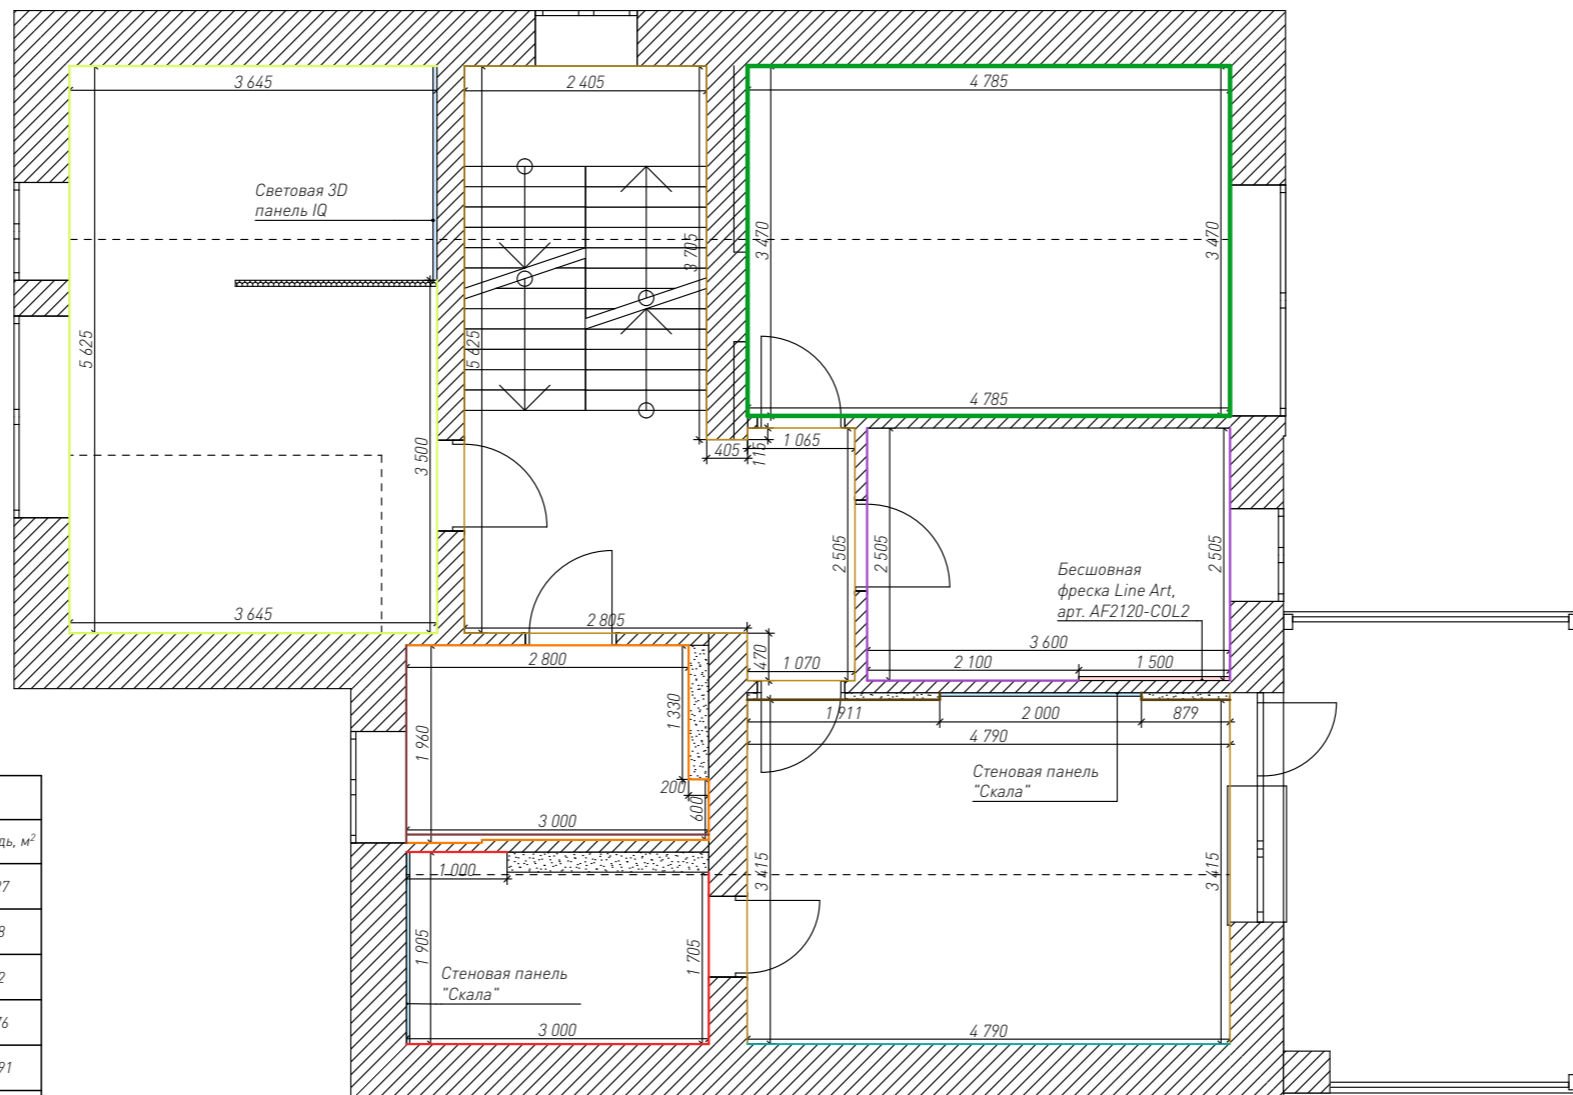

Условные обозначения		
Обозначение на плане	Наименование	Площадь, м²
	Керамогранит Italon Шарм Эво Имперале 30*60	14,27
	Керамогранит SURFACE LABORATORY/СИТИ БЕЖЕВЫЙ 3200*1195	4,78
	Плитка керамическая 41ZERO42 BISCUIT 50*200	9,22
	Краска настенная Х459 Сон	40,76
	Краска настенная G485 Холст	216,91
	Краска настенная М497 Пепел	37,63
	Краска настенная У467 Шаль	22,3
	Деревянные панели	11,51
	Краска настенная, цвет зеленый	16,07

Примечание:

1. Допустимая погрешность в размерах 20 мм. При большей погрешности, по факту, скорректировать размеры по месту на усмотрение строительномонтажной бригады, согласовать изменения с заказчиком или представителем авторского надзора, или лицом его представляющим.
2. Все размеры указаны с учетом чистовой отделки стен.
3. Все объемы по материалам посчитаны без учета запаса. Для определения общего количества материалов, просчетов сметной стоимости и определения общего объема работ обязателен перерасчет со специалистом по месту.
4. Перед проведением отделочных работ выполнить цветковые выкраски, согласовать все цвета с заказчиком или представителем авторского надзора, или лицом его представляющим.
5. Цвет отделочных материалов может быть скорректирован заказчиком самостоятельно
6. Все объемы по отделке посчитаны с учетом отделки стен и вертикальных/горизонтальных граней откосов окон и дверей, без учета полотен дверей и других элементов.

Дизайн-проект дома			Московская область, д. Лугинино, ул. Солнечная, "Лугинино парк"				
	Подпись	Дата		Масштаб	Стадия	Лист	Листов
Дизайнер	Шерemet В.Ю.			1: 75	ПП	33	
Заказчик	Кодзасова Е.Д.			План настенных покрытий 2-го этажа			
Разработал	Кондрашенкова С.В.						
Проверил	Тюрина А.В.