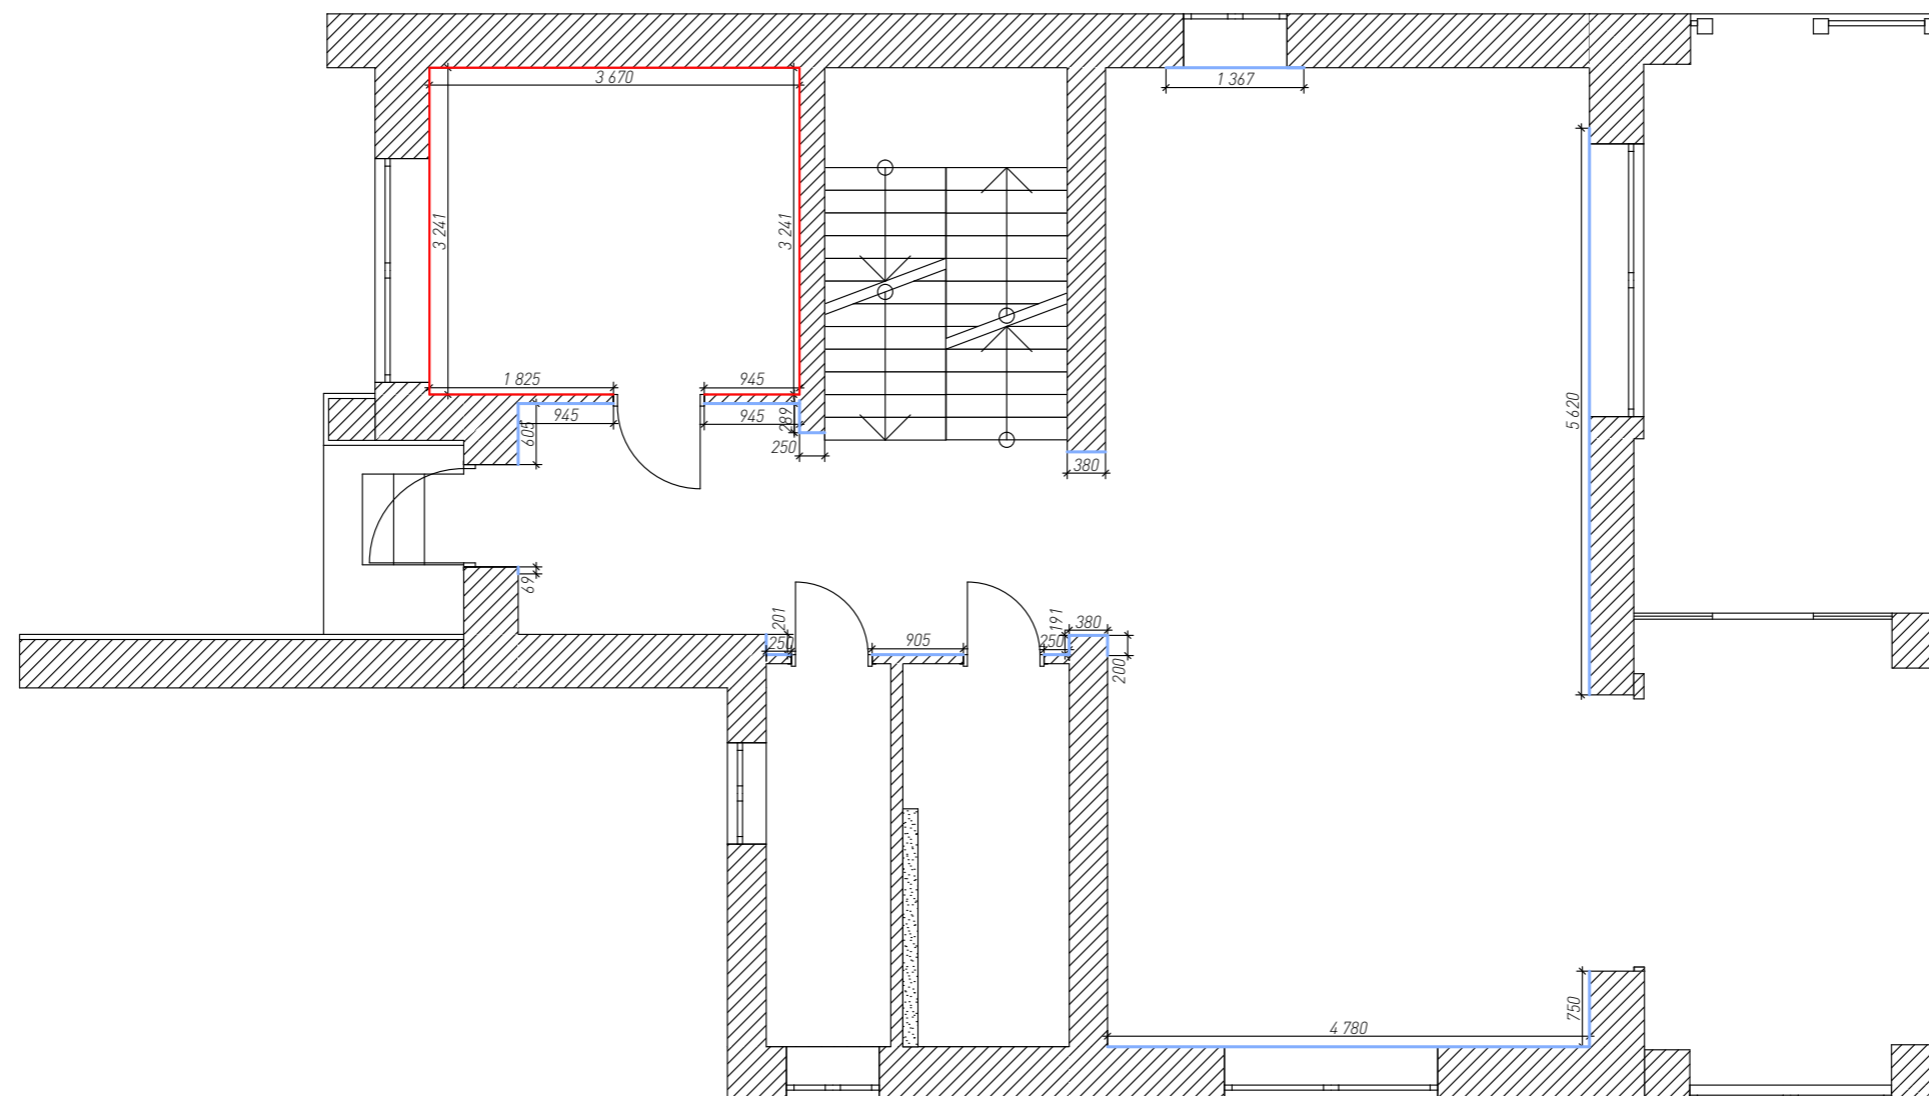

Условные обозначения	
Обозначение на плане	Наименование
—	Плинтус скрытого монтажа [43,483 м]
—	Плинтус скрытого монтажа с подсветкой [24,932 м]

Дизайн-проект дома			Московская область, д. Лугинино, ул. Солнечная, "Лугинино парк"				
	Подпись	Дата		Масштаб	Стадия	Лист	Листов
Дизайнер	Шеремет В.Ю.			1: 75	ПП	39	
Заказчик	Кодзасова Е.Д.			План плинтусов 1-го этажа			
Разработал	Кондрашенкова С.В.						
Проверил	Тюрина А.В.