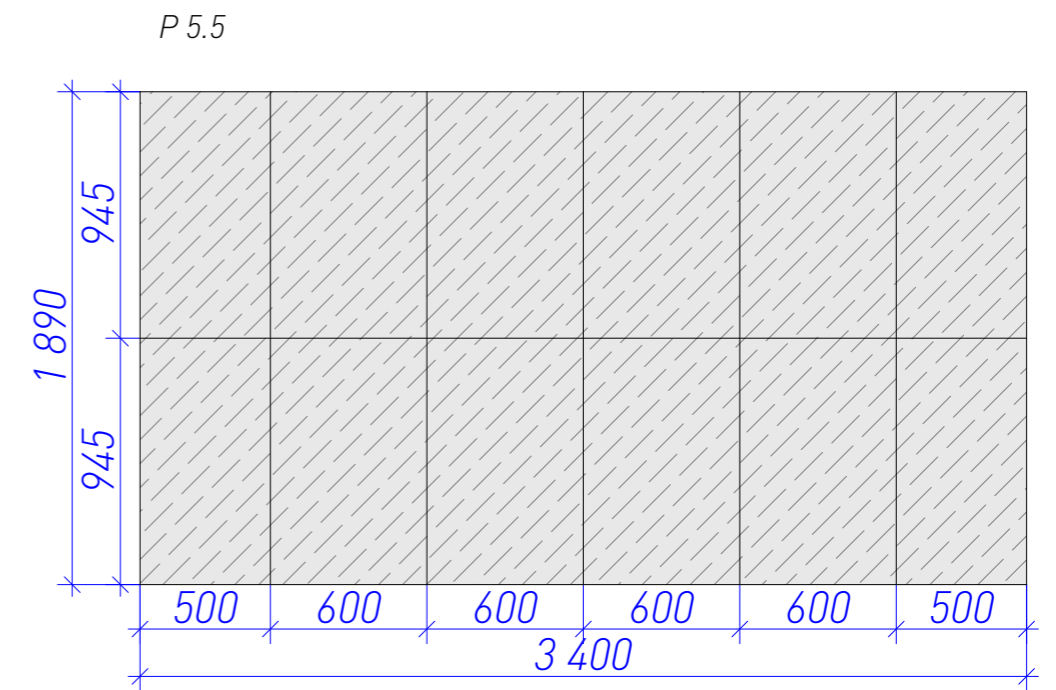

Дизайн-проект дома				Московская область, д. Лугинино, ул. Солнечная, "Лугинино парк"				
		Подпись	Дата		Масштаб	Стадия	Лист	Листов
Дизайнер	Шеремет В.Ю.				1: 25	ПП	56	
Заказчик	Кодзасова Е.Д.				Развёртки "Гостиная"			
Разработал	Кондрашенкова С.В.							
Проверил	Тюрина А.В.