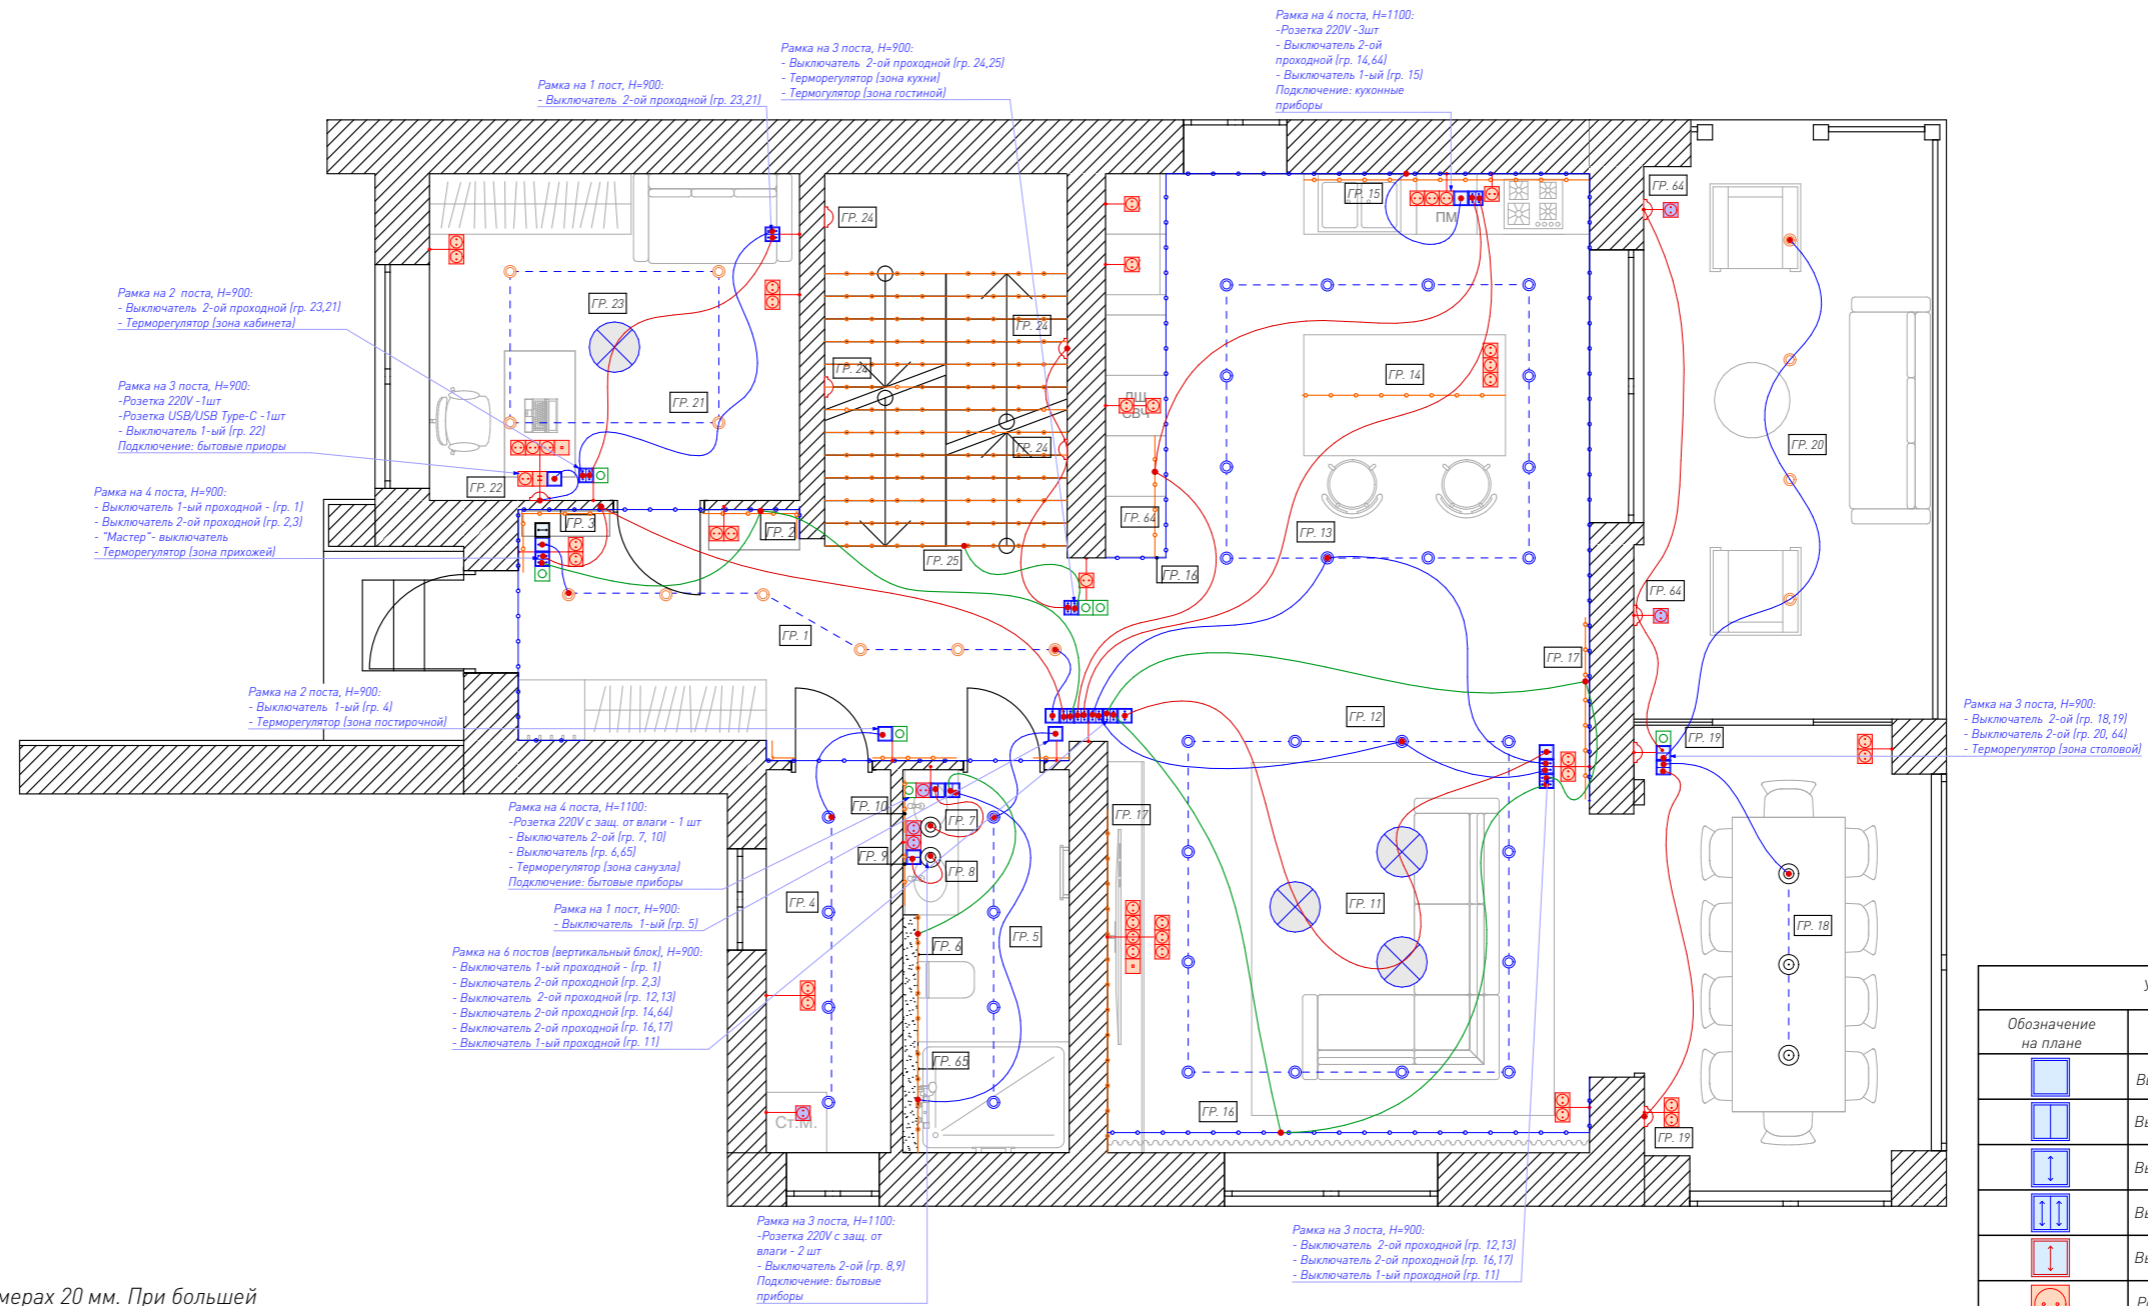

Примечание:

1. Допустимая погрешность в размерах 20 мм. При большей погрешности, по факту, скорректировать размеры по месту на усмотрение строительно-монтажной бригады, согласовать изменения с заказчиком или представителем авторского надзора, или лицом его представляющим.
2. Все размеры привязок выключателей и пультов управления даны по центру прибора.
3. Все высоты привязок выключателей и пультов управления даны от уровня чистовой стяжки пола.
4. Размещение всех выключателей и пультов скорректировать по месту и согласовать с заказчиком или представителем авторского надзора, или лицом его представляющим.
5. Все размеры даны по выравнивающему штукатурному слою.

Условные обозначения	
Обозначение на плане	Наименование
	Выключатель одноклавишный
	Выключатель двухклавишный
	Выключатель одноклавишный проходной
	Выключатель двухклавишный проходной
	Выключатель одноклавишный перекрестный
	Розетка 220V
	Розетка 220V с защитой от влаги
	Розетка RJ45
	Терморегулятор

Дизайн-проект дома		Московская область, д. Лугинино, ул. Солнечная, "Лугинино парк"			
	Подпись	Дата	Масштаб	Стадия	Лист
Дизайнер	Шеремет В.Ю.		1: 75	ПП	24
Заказчик	Кодзасова Е.Д.		План светильников с привязкой к выключателям 1-го этажа		
Разработал	Кондрашенкова С.В.				
Проверил	Тюрина А.В.				

MED²