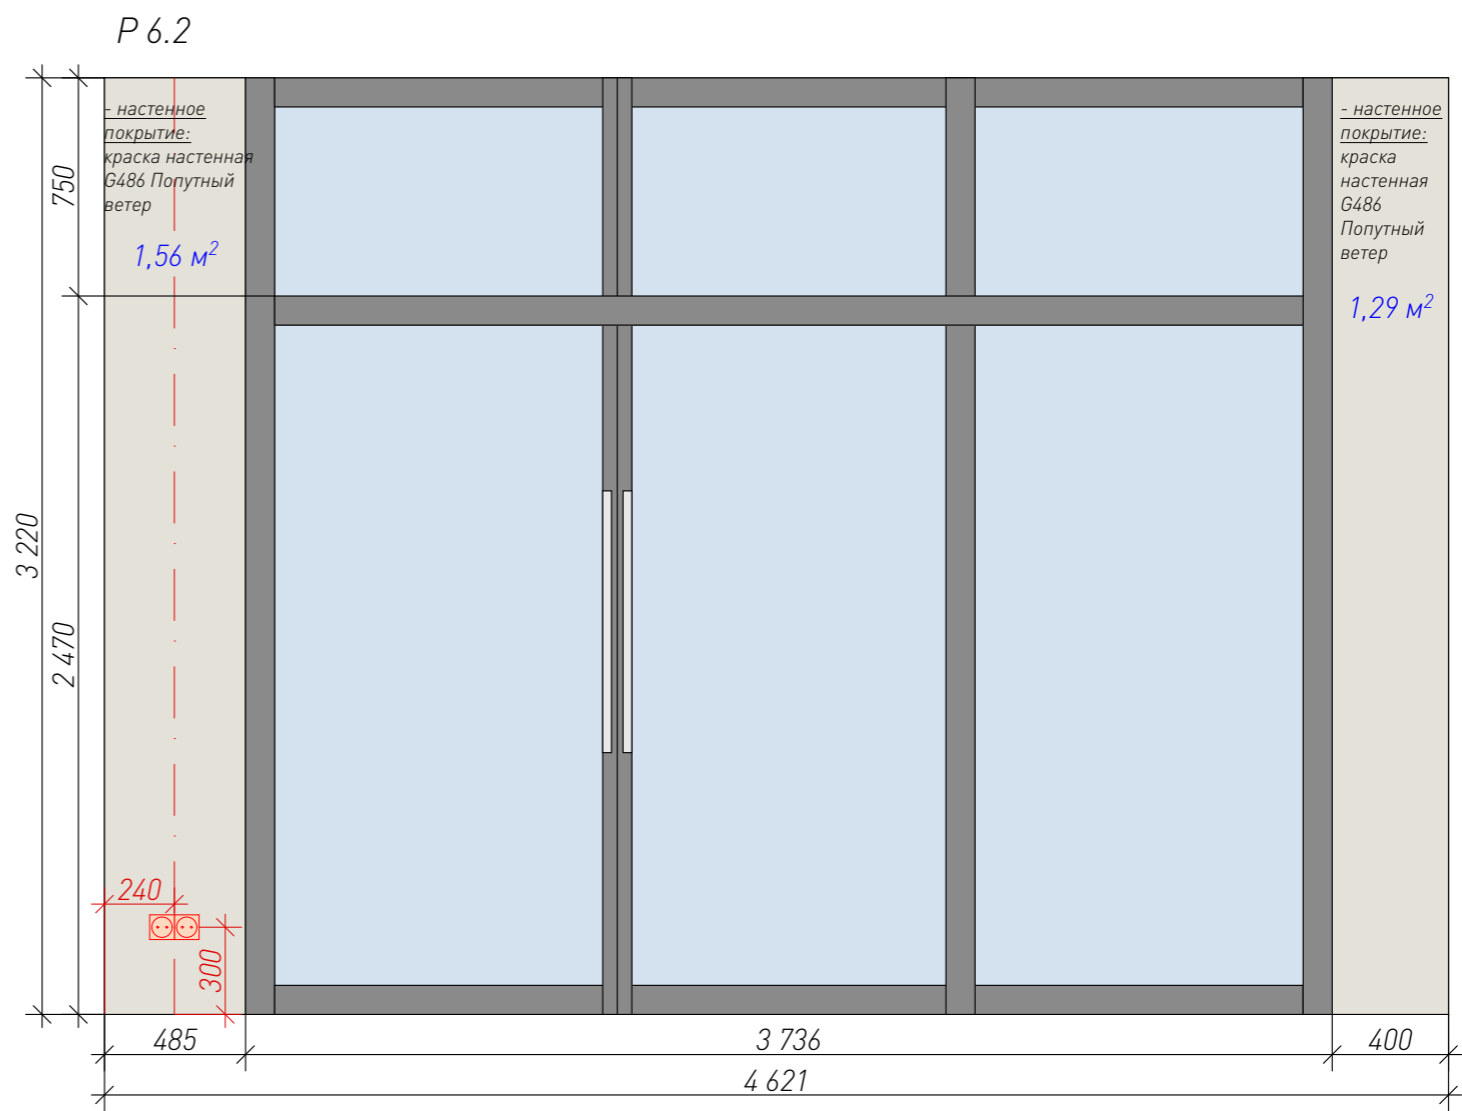

Дизайн-проект дома			Московская область, д. Лугинино, ул. Солнечная, "Лугинино парк"				
	Подпись	Дата	MëD²	Масштаб	Стадия	Лист	Листов
Дизайнер	Шеремет В.Ю.			1: 25	ПП	57	
Заказчик	Кодзасова Е.Д.			Развертки Р.6.1 - Р.6.2 "Столовая"			
Разработал	Кондрашенкова С.В.						
Проверил	Тюрина А.В.