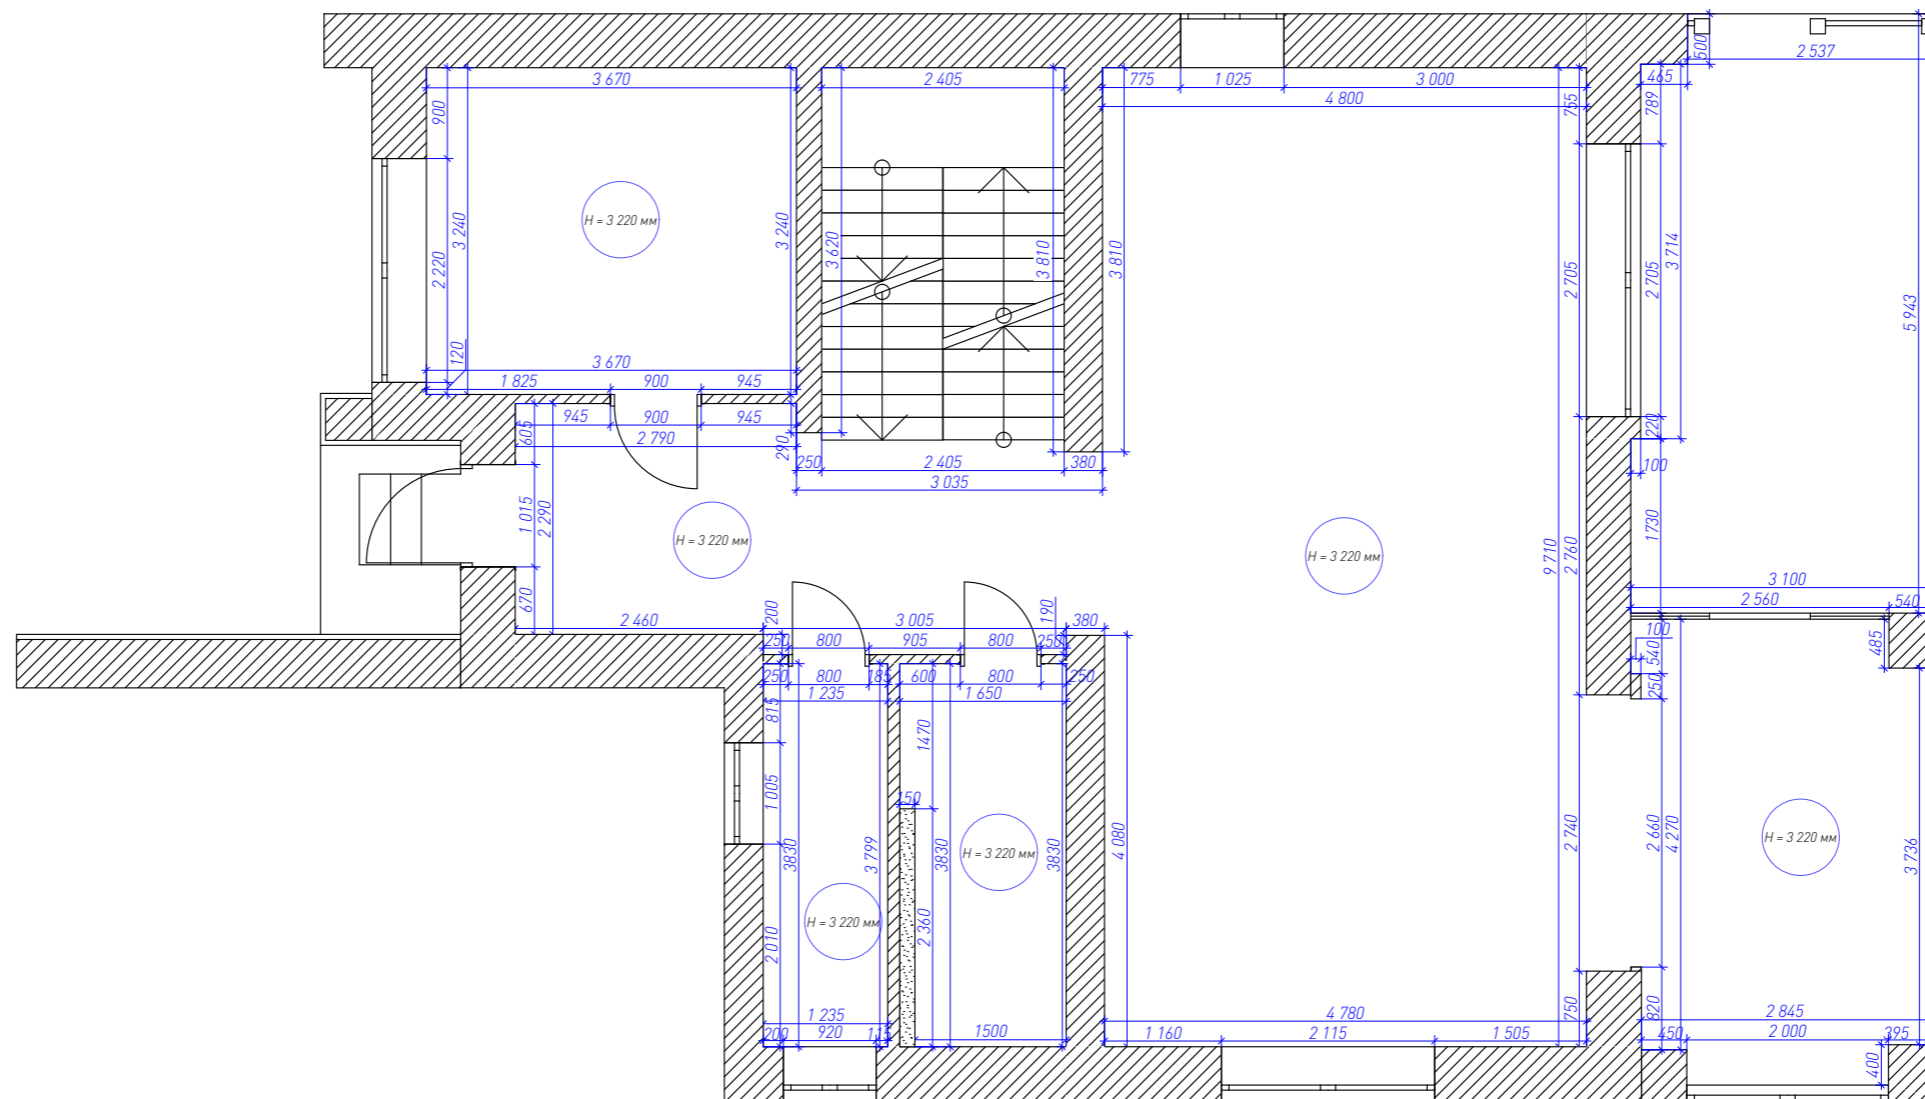

Дизайн-проект дома		Московская область, д. Лугино, ул. Солнечная, "Лугино парк"				
	Подпись	Дата	Масштаб	Стадия	Лист	Листов
Дизайнер	Шерemet В.Ю.		1: 75	ПП	12	
Заказчик	Кодзасова Е.Д.		План перепланировки с размерами 1-го этажа			
Разработал	Кондрашенкова С.В.					
Проверил	Тюрина А.В.