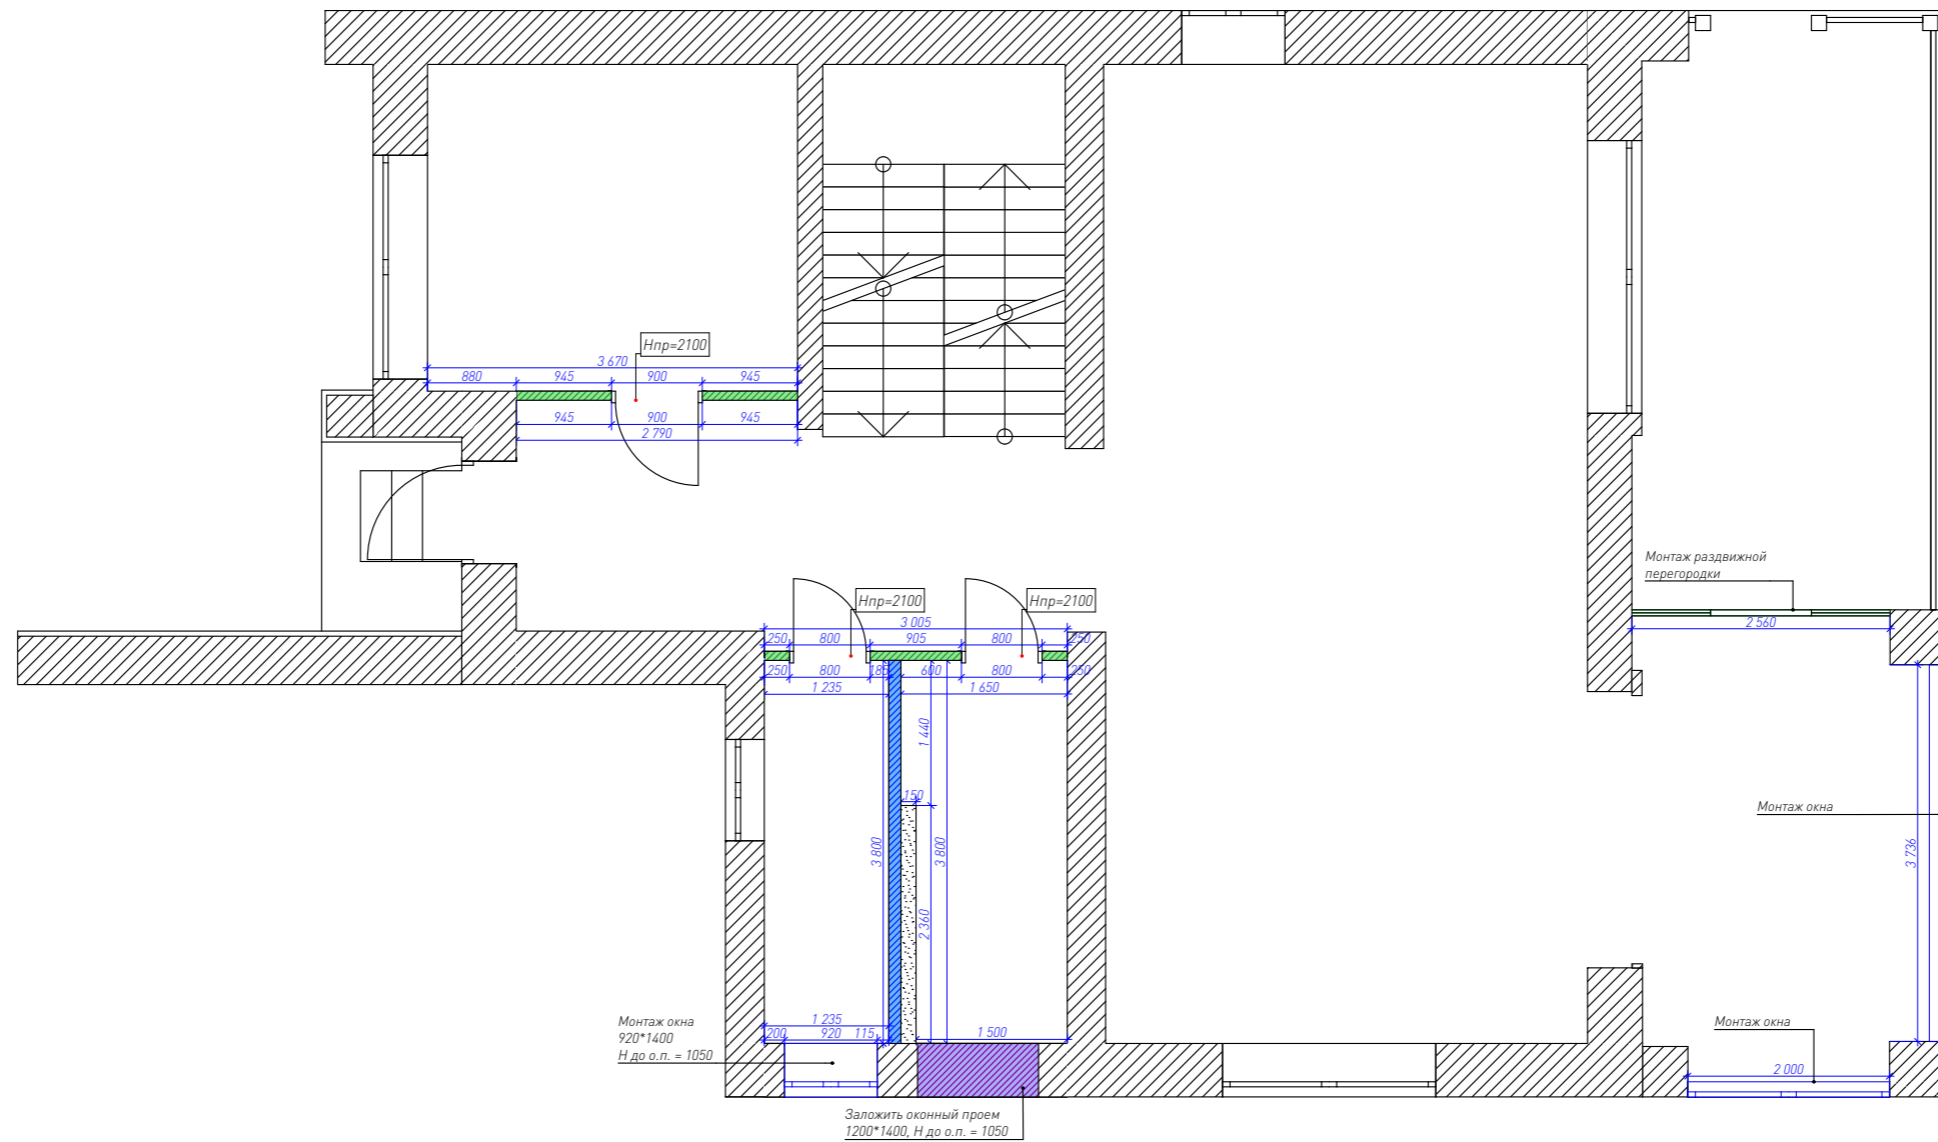

Примечание:

1. Новые перегородки и конструкции в помещениях с повышенной влажностью возвести из керамзитобетонного блока и ГКЛВ, если не указано иного. Новые перегородки и конструкции в остальных помещениях возвести из газосиликатного блока и ГКЛ, если не указано иного.
2. Все размеры новых перегородок даны по блоку, без учета выравнивающего штукатурного слоя
3. Размеры новых дверей даны по проему от уровня существующей стяжки пола и без учета чистового покрытия.
4. Размеры дверных проемов могут быть изменены согласно рекомендациям производителя дверей.
7. Допустимая погрешность в размерах 20 мм. При большей погрешности, по факту, скорректировать все размеры по месту на усмотрение строительно-монтажной бригады, согласовать изменения с заказчиком или представителем авторского надзора, или лицом его представляющим.
8. Размер и размещение скрытых сантехнических лючков уточнить по месту, согласно решению специалиста.

Условные обозначения	
Обозначение на плане	Наименование
	Возводимая перегородка "газоблок" - 90 мм + штукатурка - 20 мм
	Короб из влагостойкого гипсокартона - 150x1200x2360 мм
	Возводимая перегородка "газоблок" - 120 мм + штукатурка - 20 мм

Дизайн-проект дома			Московская область, д. Лугинино, ул. Солнечная, "Лугинино парк"				
	Подпись	Дата		Масштаб	Стадия	Лист	Листов
Дизайнер	Шеремет В.Ю.			1: 75	ПП	10	
Заказчик	Кодзасова Е.Д.			План монтажа 1-го этажа			
Разработал	Кондрашенкова С.В.						
Проверил	Тюрина А.В.