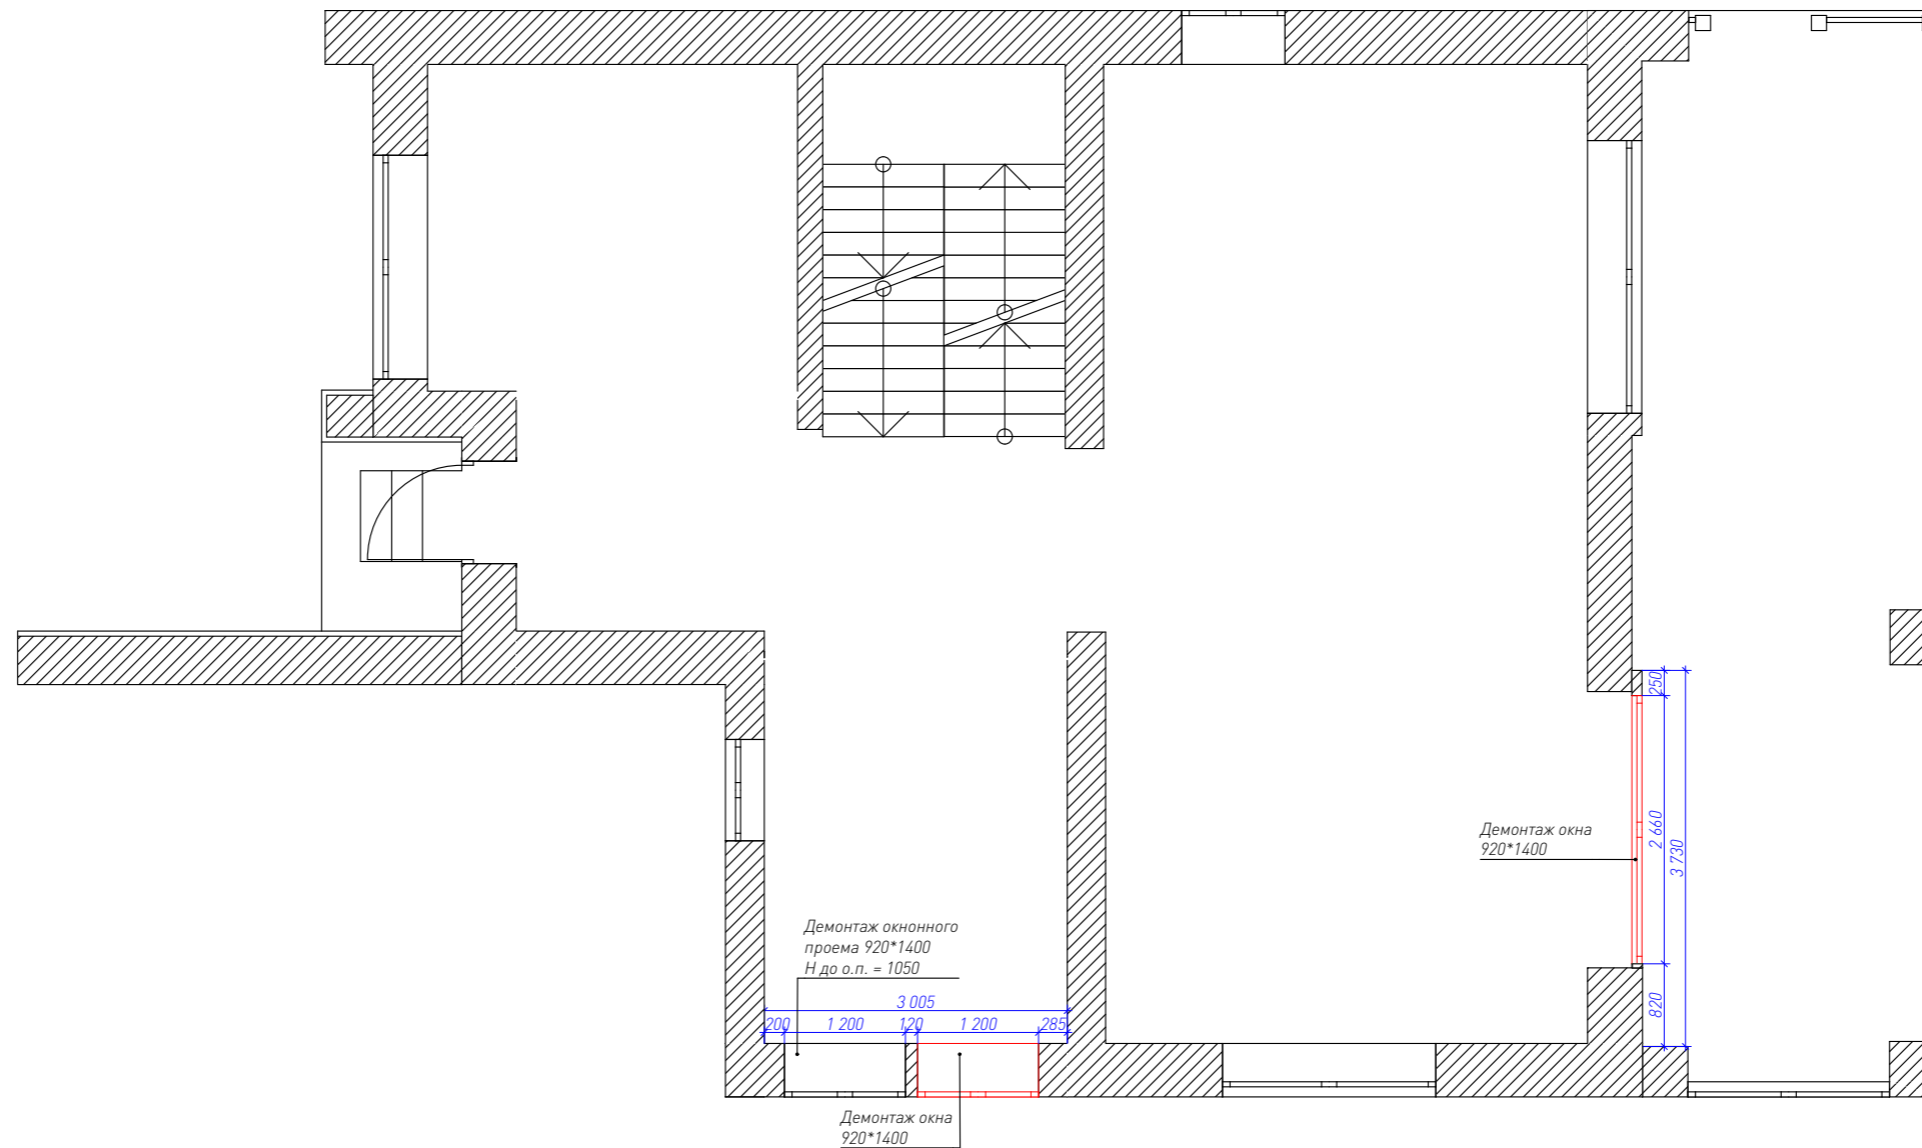

Примечание:

1. Перед демонтажем конструкций, при необходимости, произвести проверку основных несущих конструкций на их прочность.
2. Демонтаж стены выполнить согласно решению специалиста.
3. Изменение существующего планировочного решения от застройщика требует согласования в соответствии со ст. 25-27 ЖК РФ и лежит на ответственности Заказчика.

Дизайн-проект дома				Московская область, д. Лугино, ул. Солнечная, "Лугино парк"			
		Подпись	Дата	Масштаб	Стадия	Лист	Листов
Дизайнер	Шерemet В.Ю.			1: 75	ПП	8	
Заказчик	Кодзасова Е.Д.						
Разработал	Кондрашенкова С.В.						
Проверил	Тюрина А.В.						
MED²				План демонтажа 1-го этажа