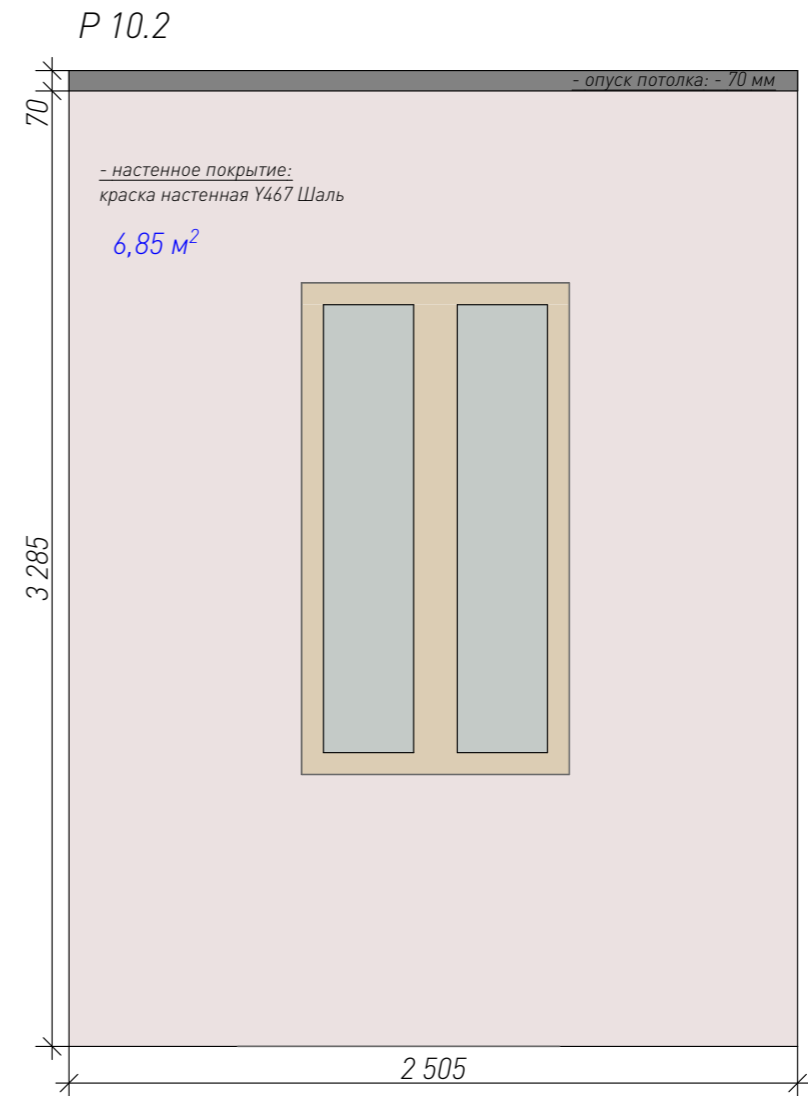

Дизайн-проект дома			Московская область, д. Лугинино, ул. Солнечная, "Лугинино парк"				
	Подпись	Дата		Масштаб	Стадия	Лист	Листов
Дизайнер	Шеремет В.Ю.			1: 25	ПП	65	
Заказчик	Кодзасова Е.Д.			Развертки Р.10.1-Р.10.2			
Разработал	Кондрашенкова С.В.			"Игровая"			
Проверил	Тюрина А.В.