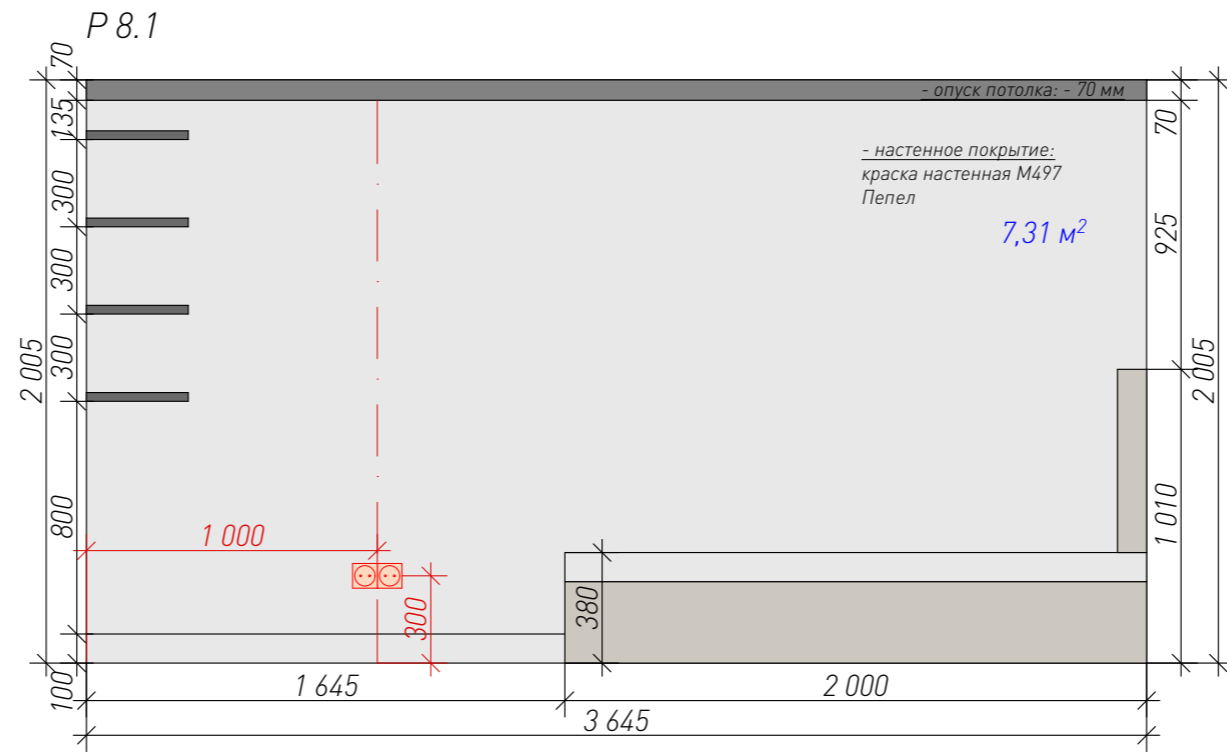

Дизайн-проект дома		Московская область, д. Лугинино, ул. Солнечная, "Лугинино парк"				
Дизайнер	Подпись	Дата	Масштаб	Стадия	Лист	Листов
Шеремет В.Ю.			1:25	ПП	61	
Заказчик	Кодзасова Е.Д.		Развертки Р.8.1-Р.8.2 "Детская №1"			
Разработал	Кондрашенкова С.В.					
Проверил	Тюрина А.В.					

MED²