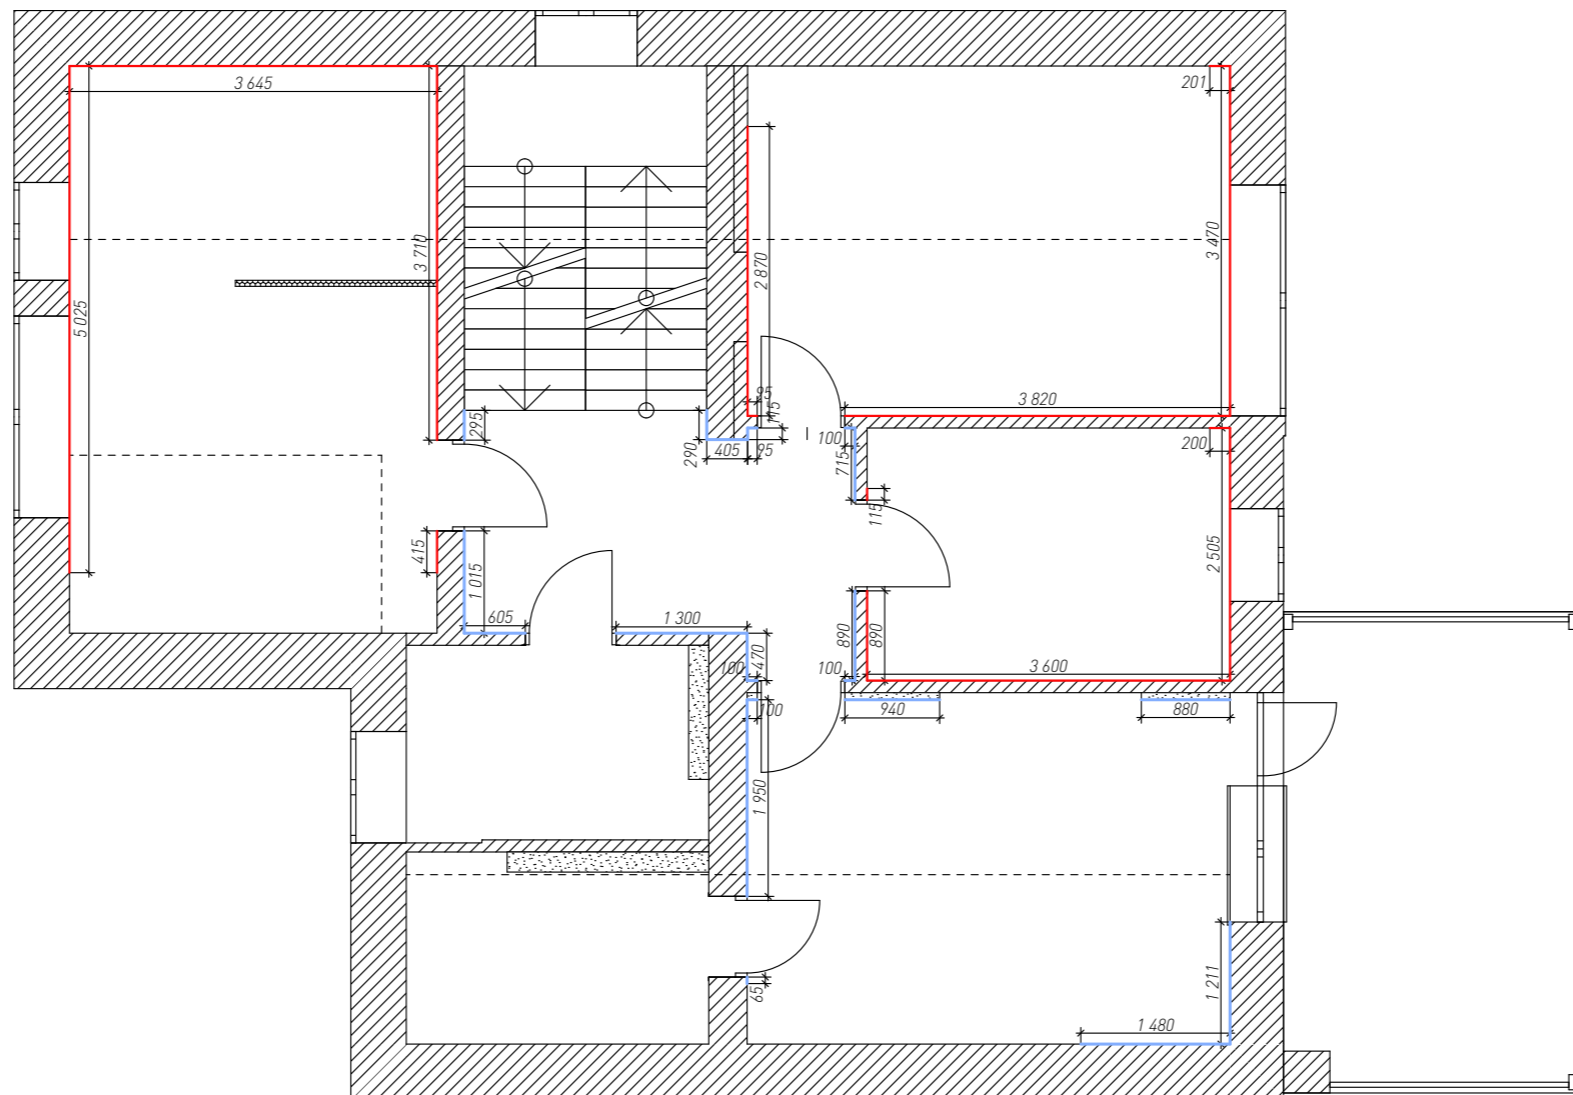

Условные обозначения	
Обозначение на плане	Наименование
	Плинтус скрытого монтажа (43,483 м)
	Плинтус скрытого монтажа с подсветкой (24,932 м)

Дизайн-проект дома			Московская область, д. Лугино, ул. Солнечная, "Лугино парк"				
	Подпись	Дата		Масштаб	Стадия	Лист	Листов
Дизайнер	Шерemet В.Ю.			1: 75	ПП	40	
Заказчик	Кодзасова Е.Д.			План плинтусов 2-го этажа			
Разработал	Кондрашенкова С.В.						
Проверил	Тюрина А.В.