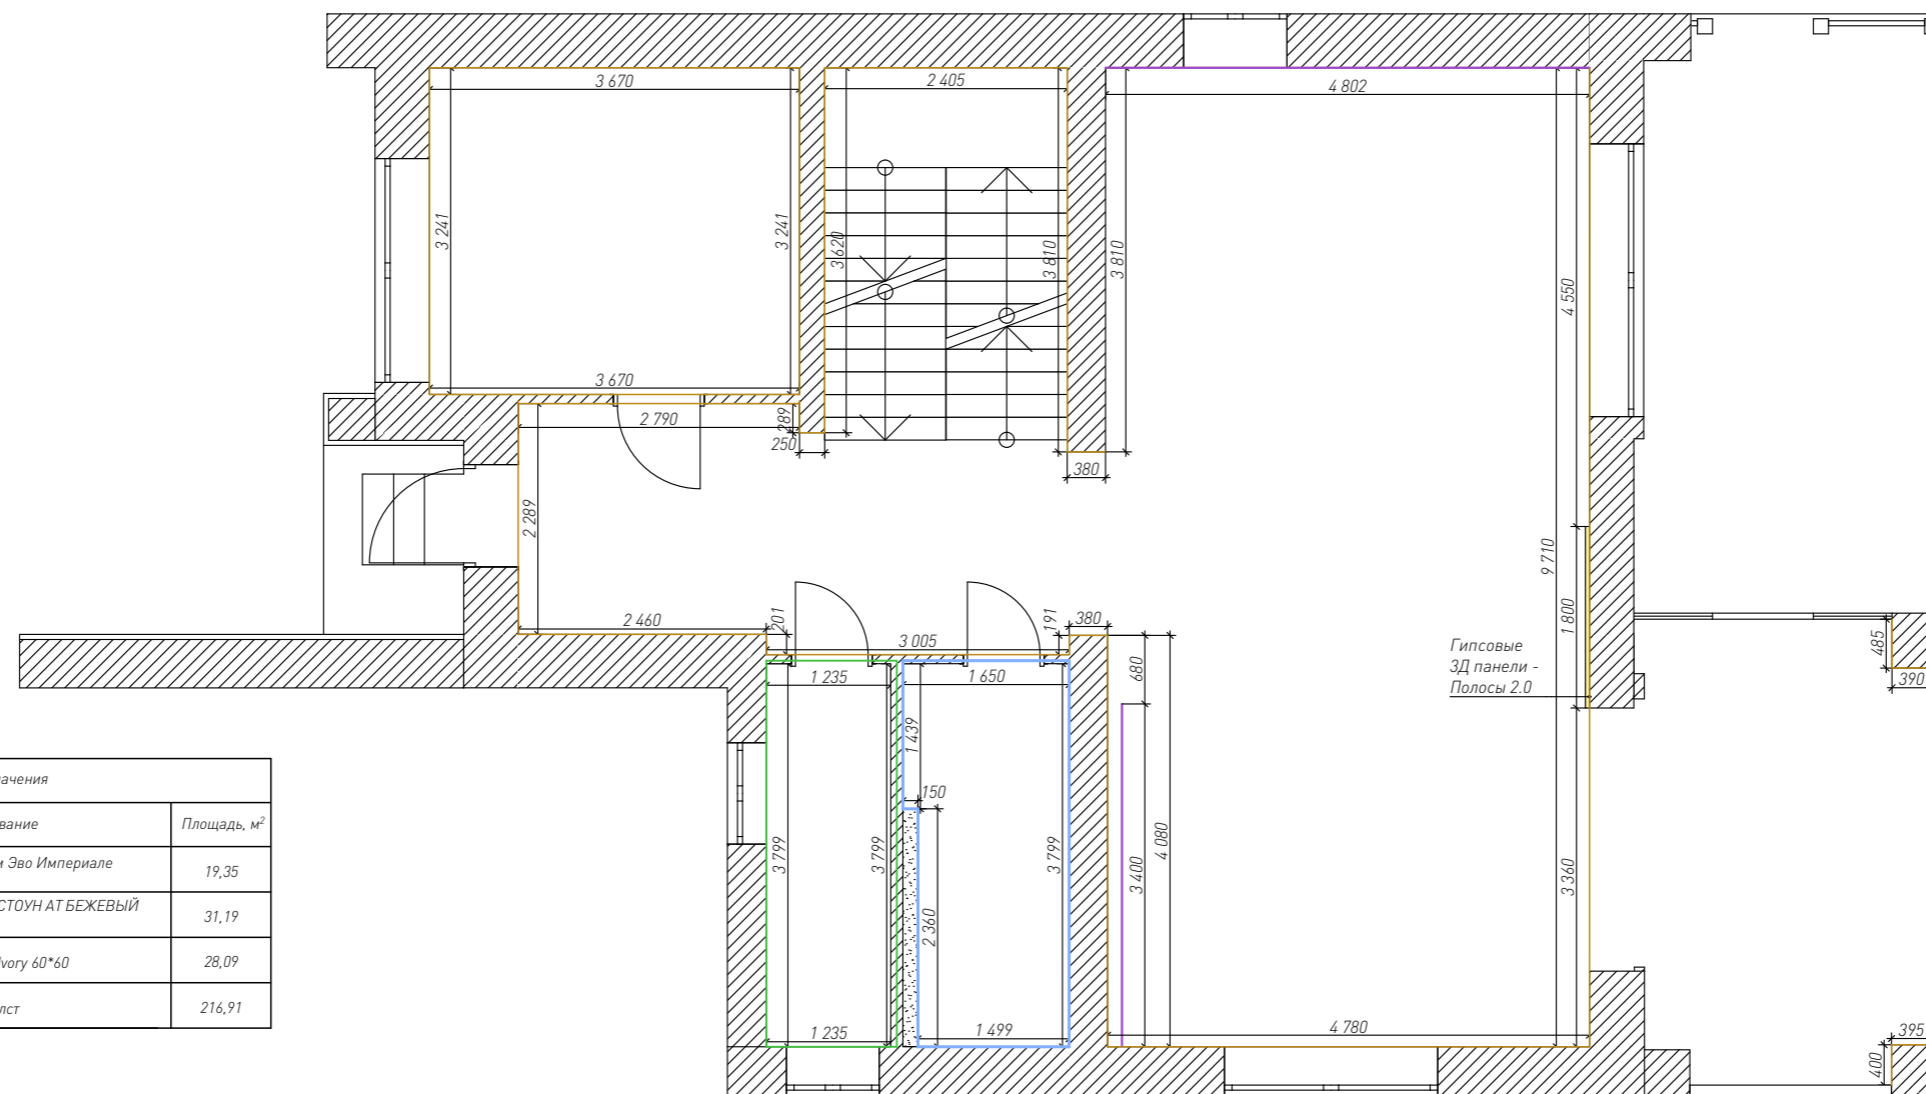

Условные обозначения		
Обозначение на плане	Наименование	Площадь, м²
	Керамогранит Italon Шарм Эво Имперiale 60x120 люкс	19,35
	Керамогранит ПРО ЛАЙМСТОУН АТ БЕЖЕВЫЙ 119,5x238,5	31,19
	Керамогранит Creta Style Ivory 60*60	28,09
	Краска настенная G485 Холст	216,91

Примечание:

1. Допустимая погрешность в размерах 20 мм. При большей погрешности, по факту, скорректировать размеры по месту на усмотрение строительномонтажной бригады, согласовать изменения с заказчиком или представителем авторского надзора, или лицом его представляющим.
2. Все размеры указаны с учетом чистовой отделки стен.
3. Все объемы по материалам посчитаны без учета запаса. Для определения общего количества материалов, просчетов сметной стоимости и определения общего объема работ обязателен перерасчет со специалистом по месту.
4. Перед проведением отделочных работ выполнить цветковые выкраски, согласовать все цвета с заказчиком или представителем авторского надзора, или лицом его представляющим.
5. Цвет отделочных материалов может быть скорректирован заказчиком самостоятельно
6. Все объемы по отделке посчитаны с учетом отделки стен и вертикальных/горизонтальных граней откосов окон и дверей, без учета полотен дверей и других элементов.

Дизайн-проект дома				Московская область, д. Лугинино, ул. Солнечная, "Лугинино парк"			
	Подпись	Дата		Масштаб	Стадия	Лист	Листов
Дизайнер	Шеремет В.Ю.			1: 75	ПП	32	
Заказчик	Кодзасова Е.Д.			План настенных покрытий 1-го этажа			
Разработал	Кондрашенкова С.В.						
Проверил	Тюрина А.В.						

MED²