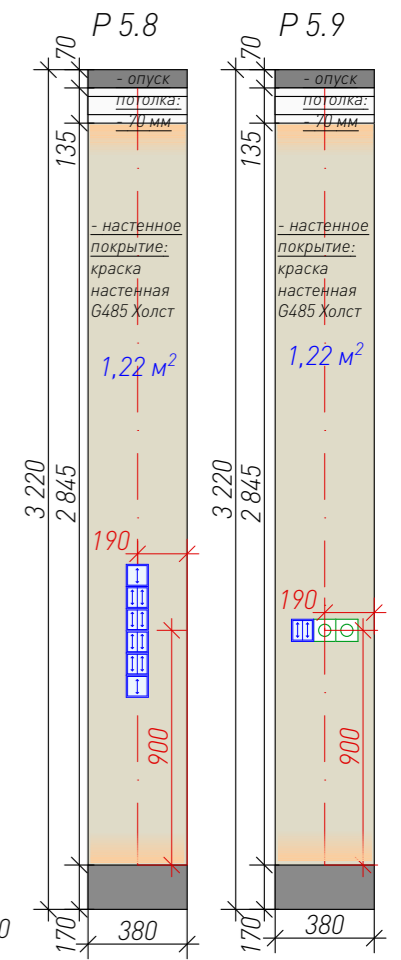

Дизайн-проект дома			Московская область, д. Лугинино, ул. Солнечная, "Лугинино парк"				
	Подпись	Дата	MED²	Масштаб	Стадия	Лист	Листов
Дизайнер	Шерemet В.Ю.			1: 25	ПП	55	
Заказчик	Кодзасова Е.Д.			Развертки P.5.4 - P.5.7 "Гостиная"			
Разработал	Кондрашенкова С.В.						
Проверил	Тюрина А.В.