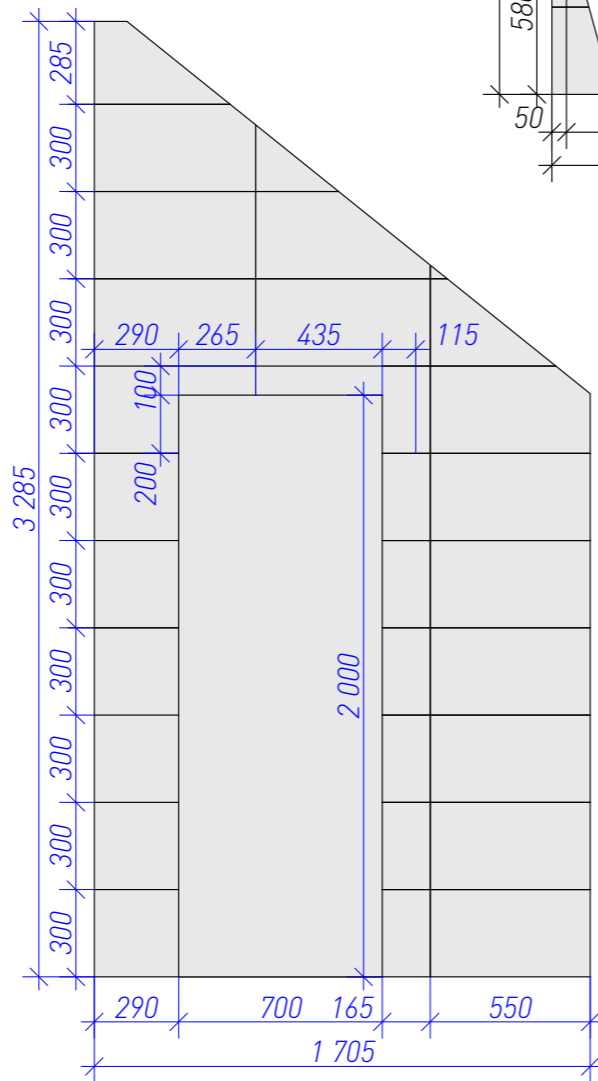

Дизайн-проект дома		Московская область, д. Лугино, ул. Солнечная, "Лугино парк"			
Дизайнер	Шеремет В.Ю.	Подпись	Дата	Масштаб	Стдия
Заказчик	Кодзасова Е.Д.			1: 25	ПП
Разработал	Кондрашенкова С.В.				Лист
Проверил	Тюрина А.В.				69
				Развертки P.12.1-P.12.2 "Санузел"