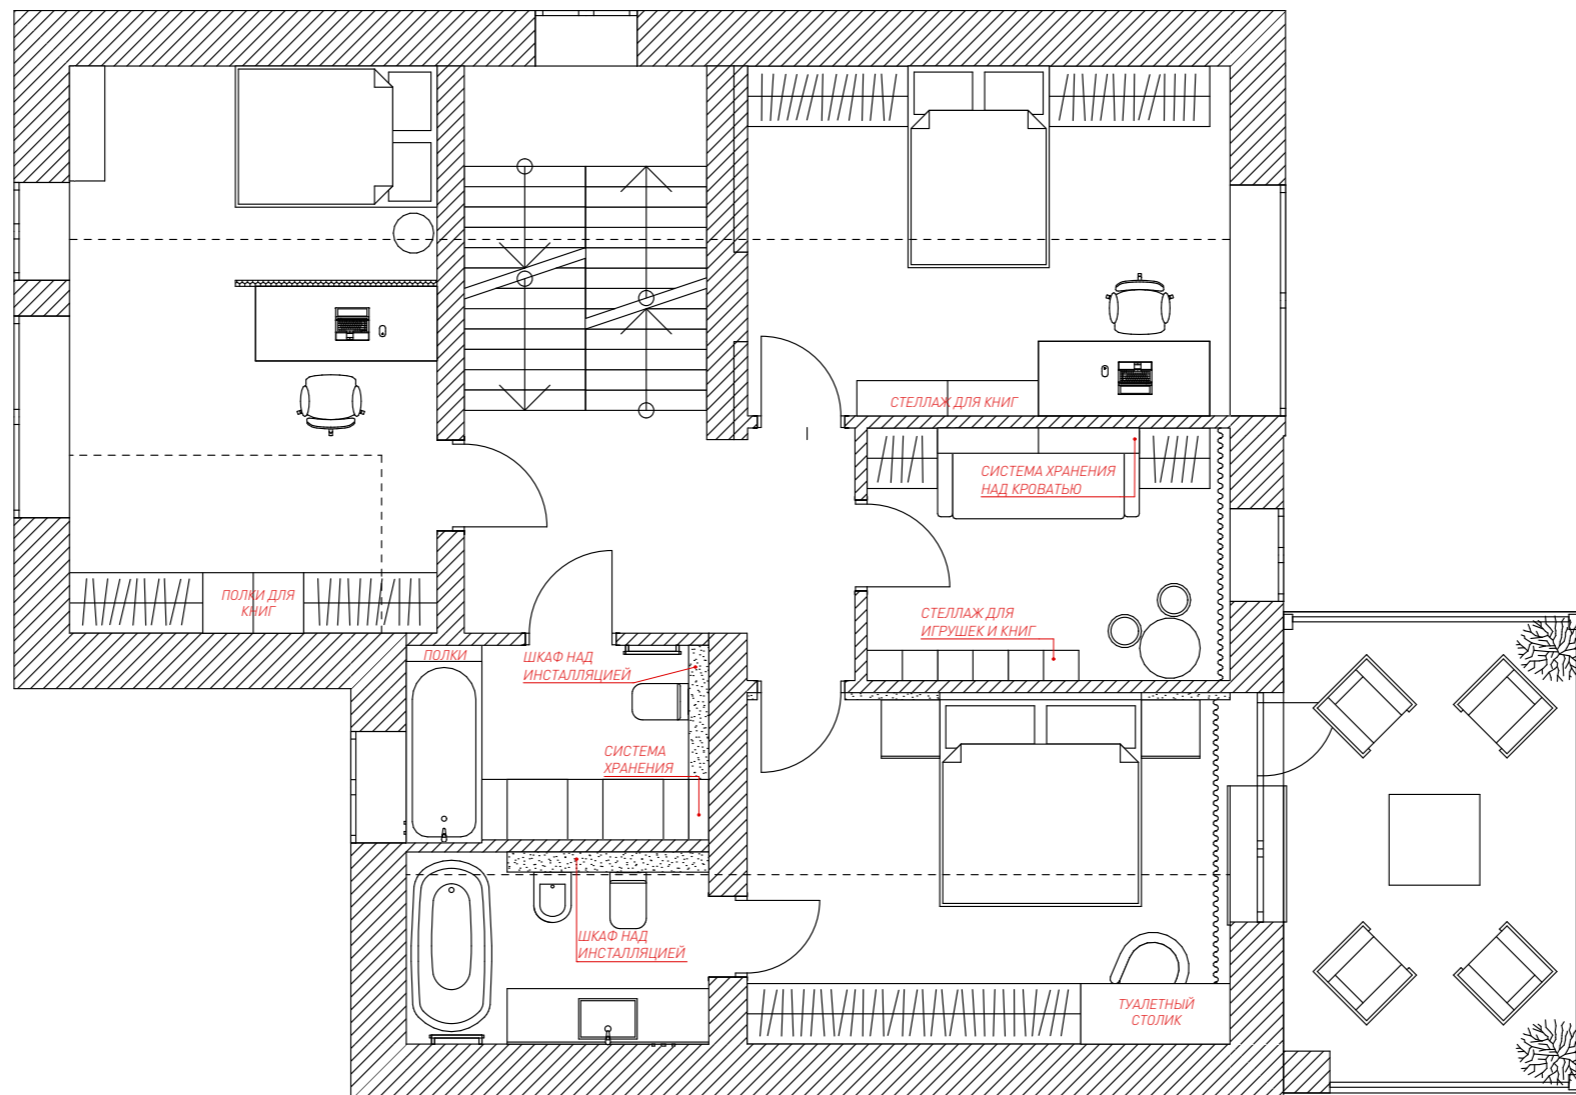

Дизайн-проект дома			Московская область, д. Лугинино, ул. Солнечная, "Лугинино парк"				
	Подпись	Дата		Масштаб	Стадия	Лист	Листов
Дизайнер	Шеремет В.Ю.			1: 75	ПП	17	
Заказчик	Кодзасова Е.Д.			План перепланировки с мебелью 2-го этажа			
Разработал	Кондрашенкова С.В.						
Проверил	Тюрина А.В.