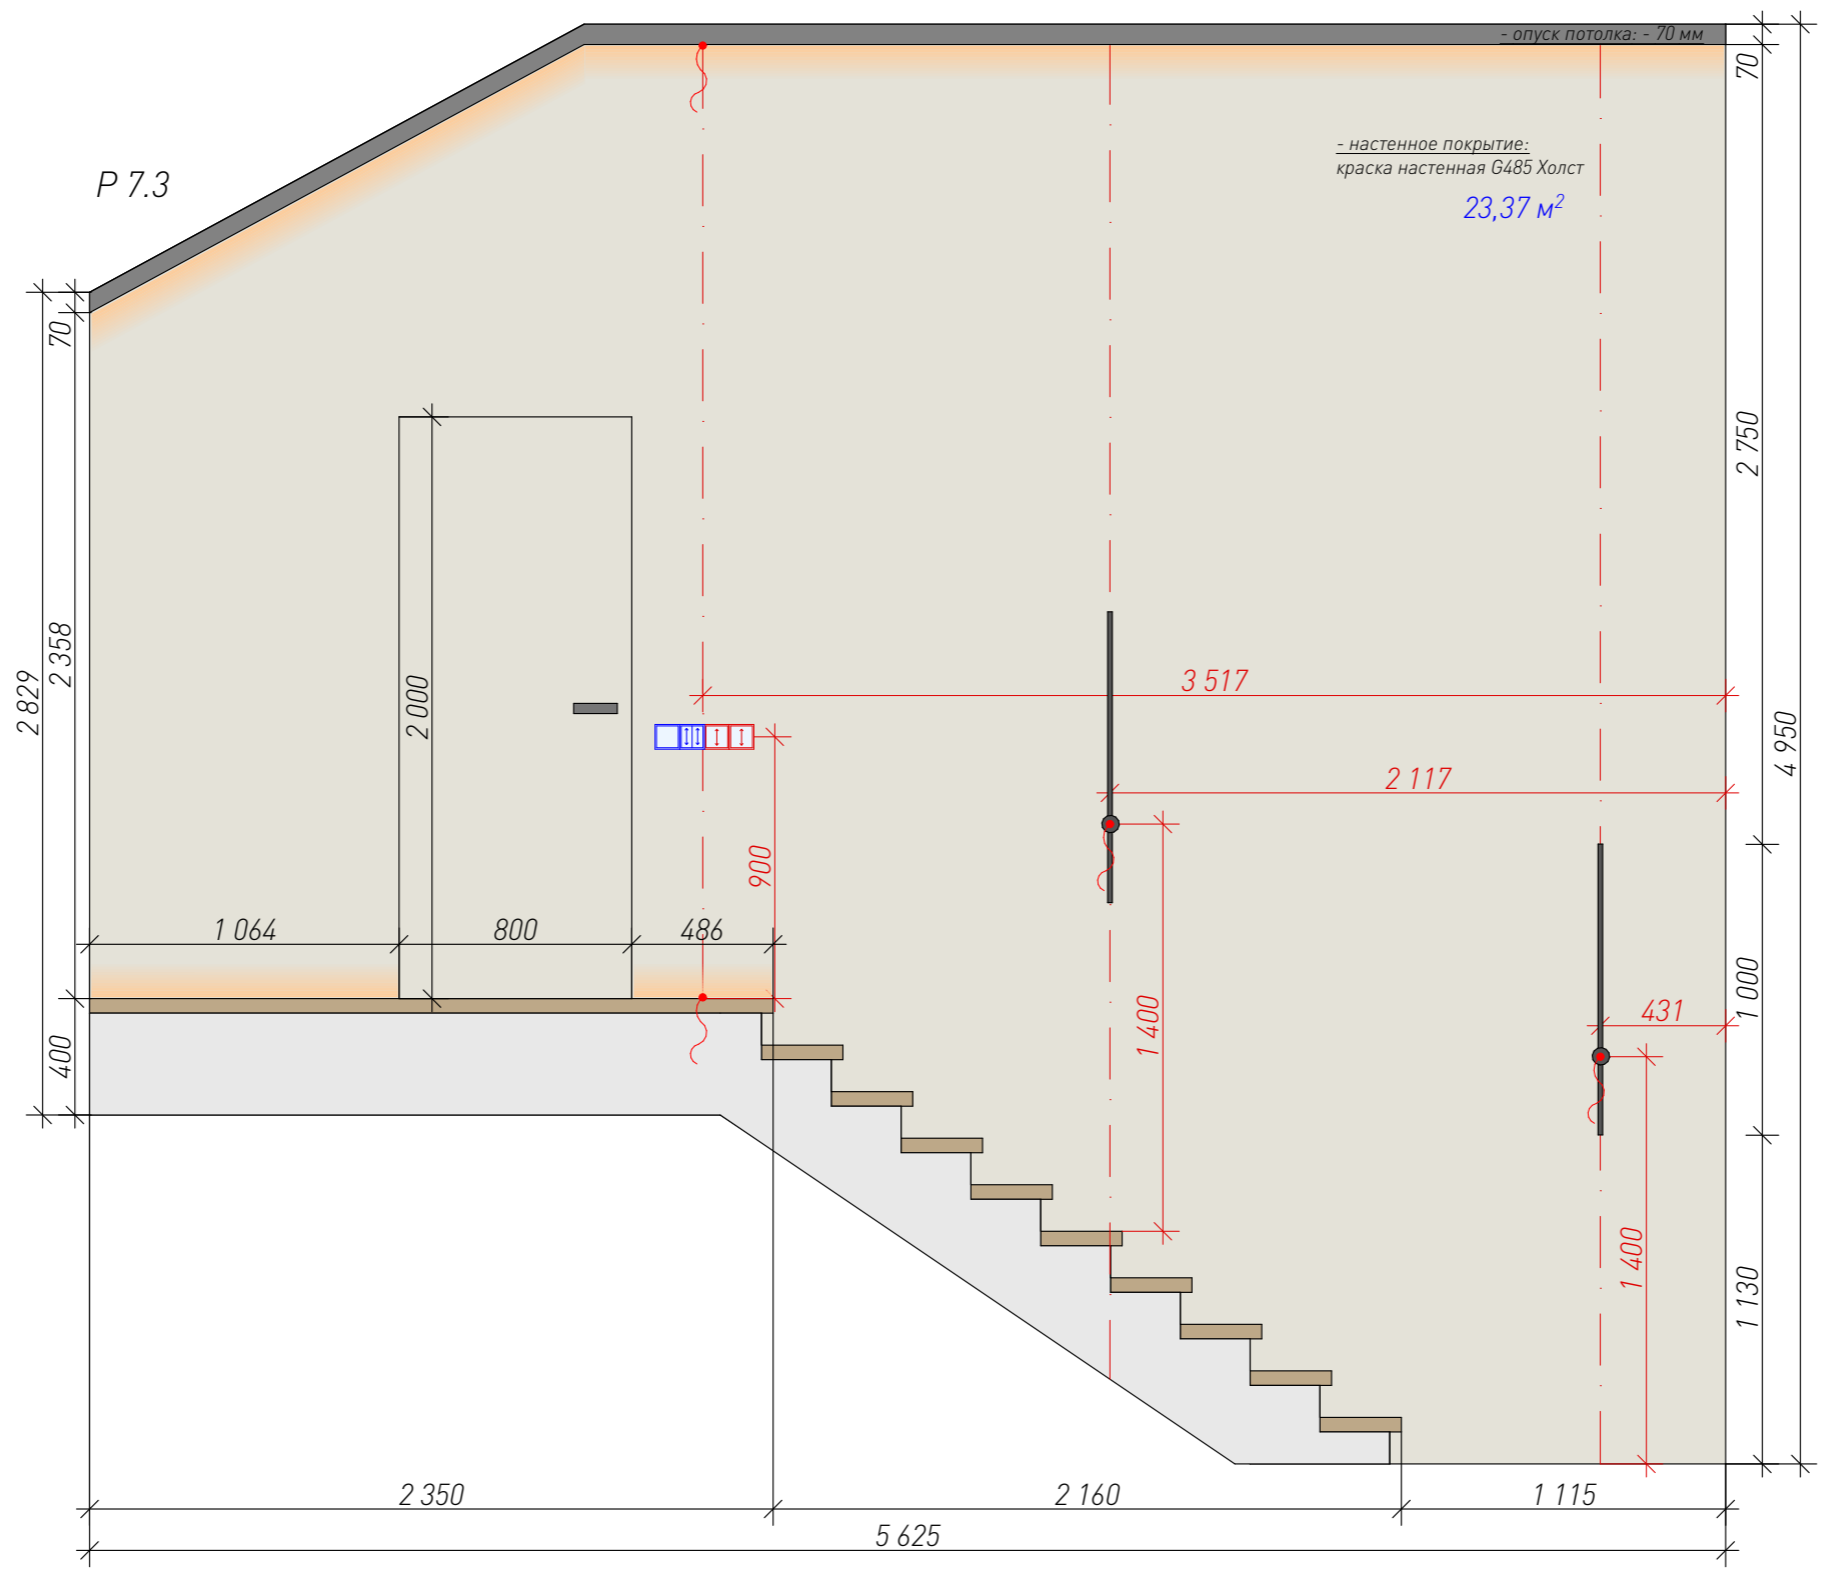

Дизайн-проект дома			Московская область, д. Лугино, ул. Солнечная, "Лугино парк"				
	Подпись	Дата		Масштаб	Стадия	Лист	Листов
Дизайнер	Шерemet В.Ю.			1: 25	ПП	60	
Заказчик	Кодзасова Е.Д.			Развертки Р.7.3 "Коридор"			
Разработал	Кондрашенкова С.В.						
Проверил	Тюрина А.В.