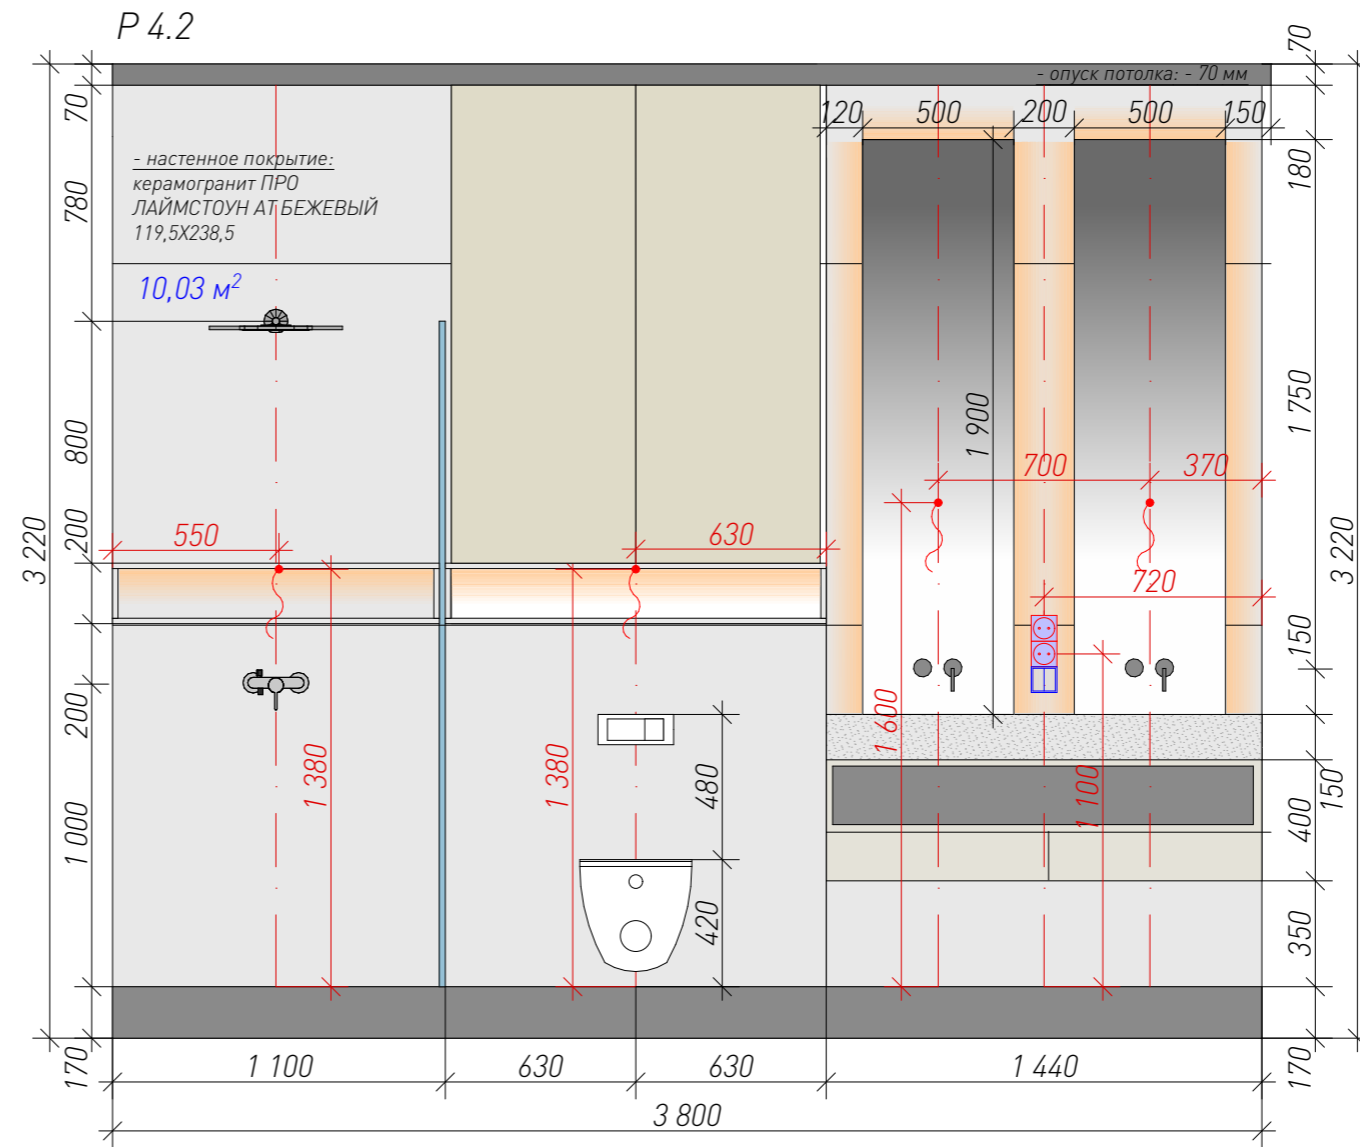

Дизайн-проект дома			Московская область, д. Лугино, ул. Солнечная, "Лугино парк"			
	Подпись	Дата	Масштаб	Стадия	Лист	Листов
Дизайнер	Шерemet В.Ю.		1: 25	ПП	49	
Заказчик	Кодзасова Е.Д.					
Разработал	Кондрашенкова С.В.					
Проверил	Тюрина А.В.					

MED²

Развёртки P.4.1 - P.4.2 "Санузел 1-го этажа"