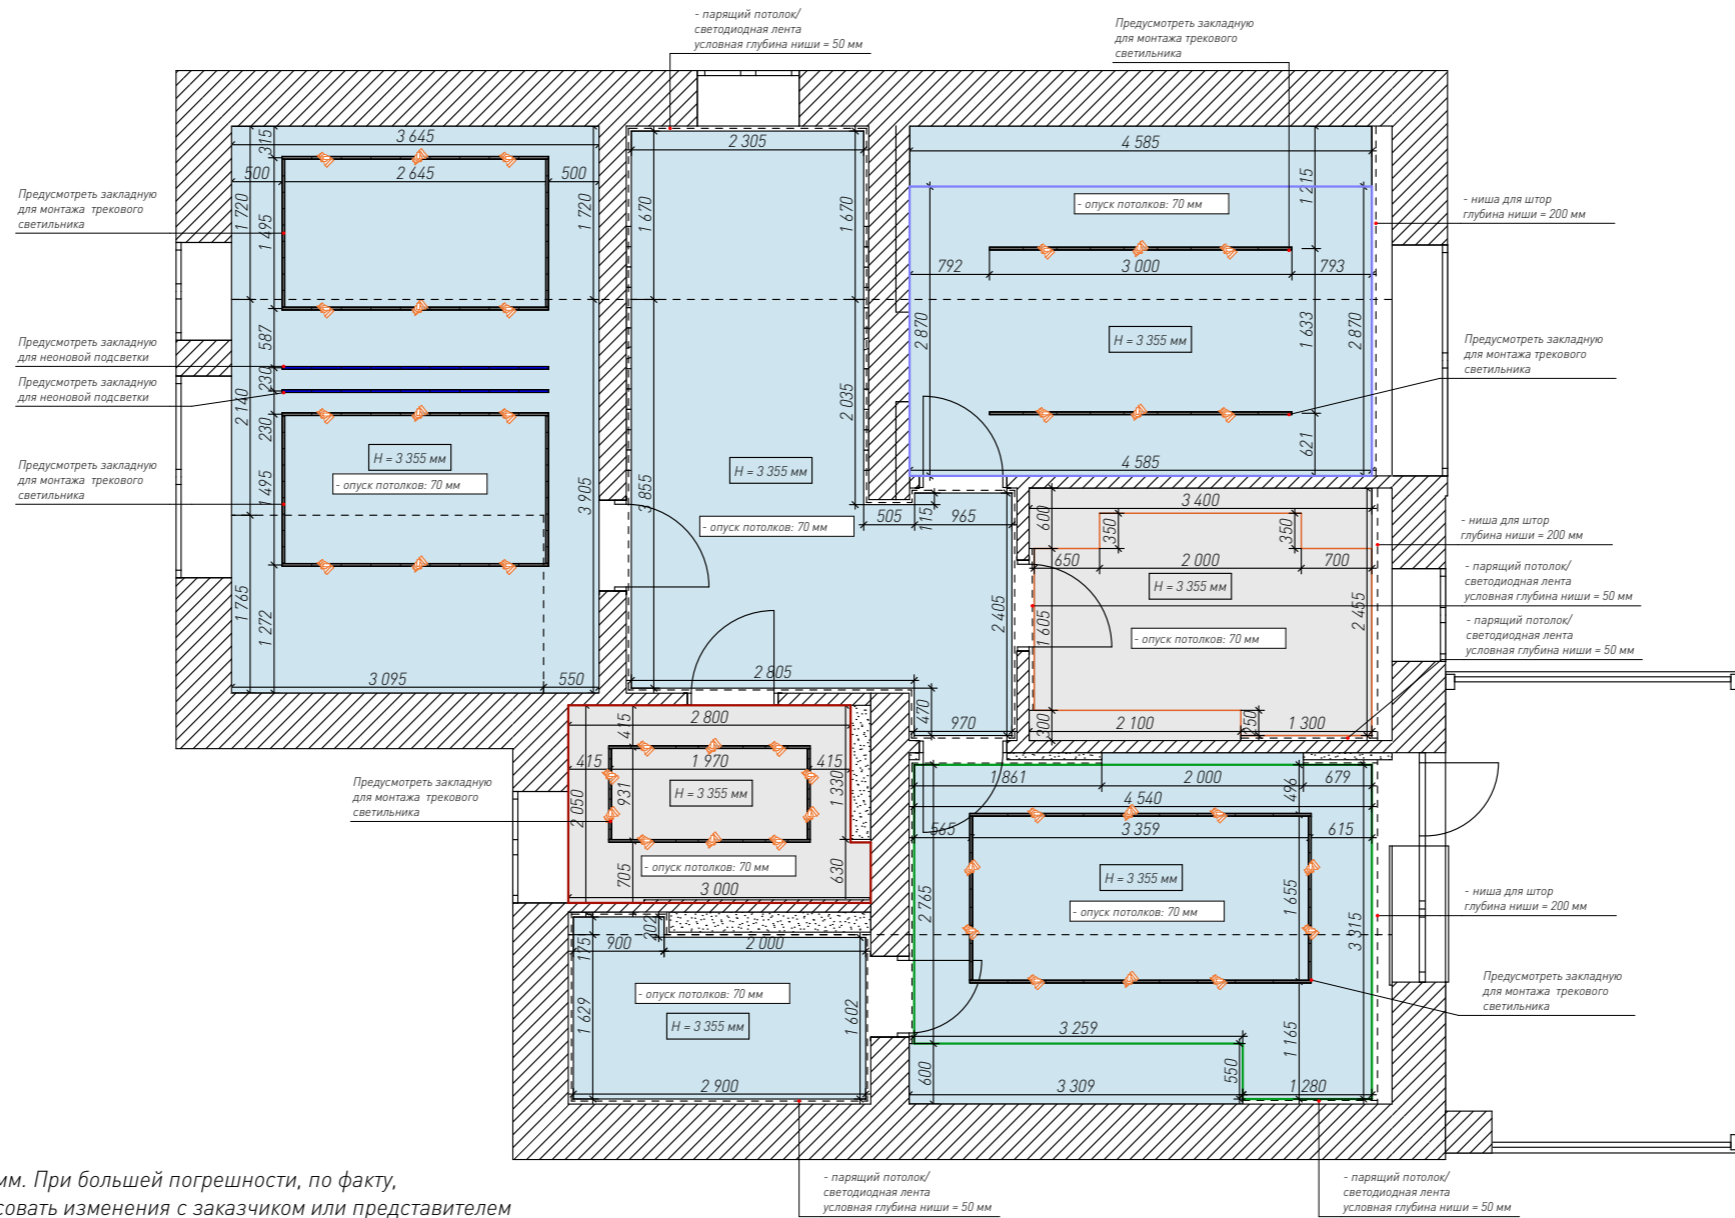

Примечание:

1. Допустимая погрешность в размерах 20мм. При большей погрешности, по факту, скорректировать размеры по месту, согласовать изменения с заказчиком или представителем авторского надзора, или лицом его представляющего.
2. Опуски потолков могут быть скорректированы согласно инженерным коммуникациям и монтажной высоте встроенных светильников.
3. Все изменения по опускам потолков согласовать с заказчиком, или представителем авторского надзора, или лицом его представляющим.
4. Монтаж потолков начинать только при прокладке всех инженерных коммуникаций и наличии всех светильников на объекте.
5. Раскладку несущих профилей для потолка выполнить на усмотрение строительно-монтажной бригады с учетом проектного расположения светильников и иных приборов на потолке.
6. Все объемы по материалам посчитаны без учета запаса. Для определения общего количества материалов, просчетов сметной стоимости и определения общего объема работ обязателен перерасчет со специалистом по месту.
7. Все высоты даны от уровня чернового потолка, если не указано иного.
8. Все размеры даны с учетом выравнивающего штукатурного слоя стен.
9. Все конструктивные схемы носят пояснительный характер и могут быть скорректированы на усмотрение строительно-монтажной бригады.

Условные обозначения	
Обозначение на плане	Наименование
	Натяжной потолок
	Потолок из ГКЛ
	ДЕКОРАТИВНЫЙ КАРНИЗ ИЗ ПОЛИУРЕТАНА С321 NOBLESSE (цвет синий) (14,91 м)
	ДЕКОРАТИВНЫЙ КАРНИЗ ИЗ ПОЛИУРЕТАНА С321 NOBLESSE (цвет белый) (9,92 м)
	Потолочный карниз С340 NOBLESSE (15,71 м)
	ДЕКОРАТИВНЫЙ КАРНИЗ ИЗ ПОЛИУРЕТАНА С321 NOBLESSE (цвет розовый) (11,760 м)

Дизайн-проект дома		Московская область, д. Лугинино, ул. Солнечная, "Лугинино парк"			
	Подпись	Дата	Масштаб	Стадия	Лист
Дизайнер	Шеремет В.Ю.		1: 75	ПП	31
Заказчик	Кодзасова Е.Д.		План потолков 2-го этажа		
Разработал	Кондрашенкова С.В.				
Проверил	Тюрина А.В.				

MED²