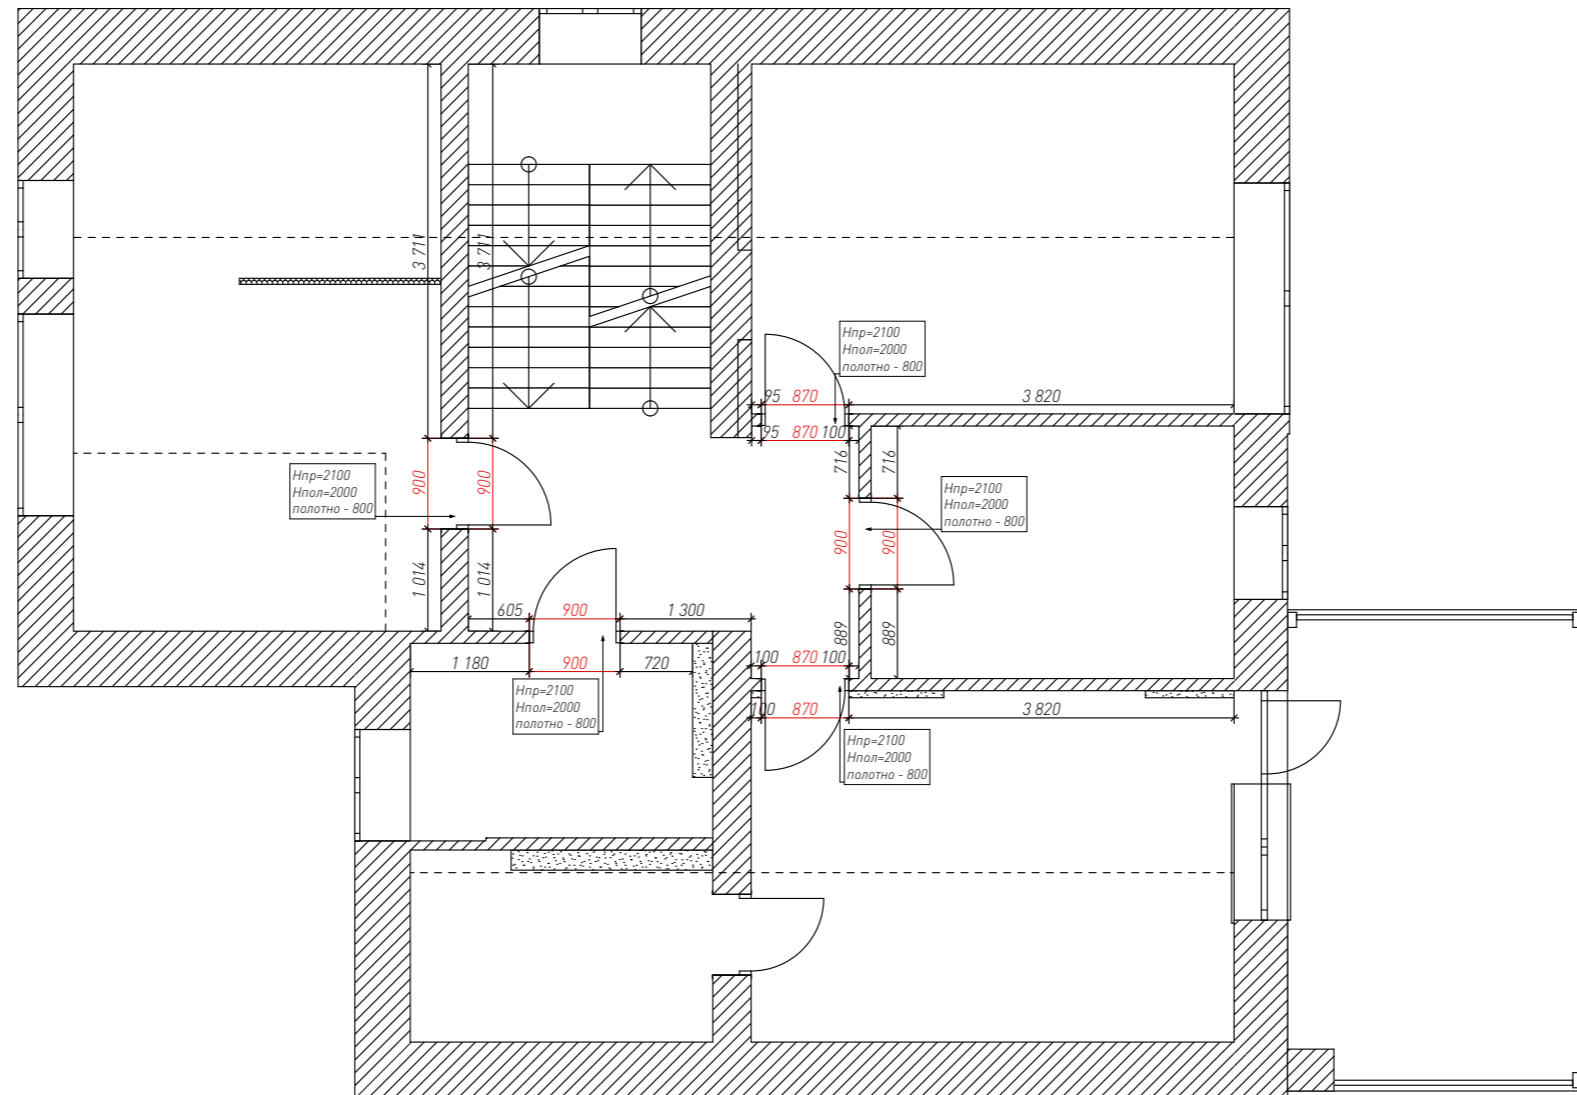

Примечание:

1. Перед заказом заполнения дверных проемов выполнить замеры существующих дверных проемов по факту.
2. Размеры дверных проемов могут быть изменены согласно рекомендациям производителя.
3. Монтаж дверных полотен осуществлять согласно рекомендациям производителя.
4. Точные размеры дверных полотен уточнить у производителя.

Дизайн-проект дома			Московская область, д. Лугинино, ул. Солнечная, "Лугинино парк"				
	Подпись	Дата		Масштаб	Стадия	Лист	Листов
Дизайнер	Шеремет В.Ю.			1: 75	ПП	21	
Заказчик	Кодзасова Е.Д.			План дверей с размерами 2-го этажа			
Разработал	Кондрашенкова С.В.						
Проверил	Тюрина А.В.