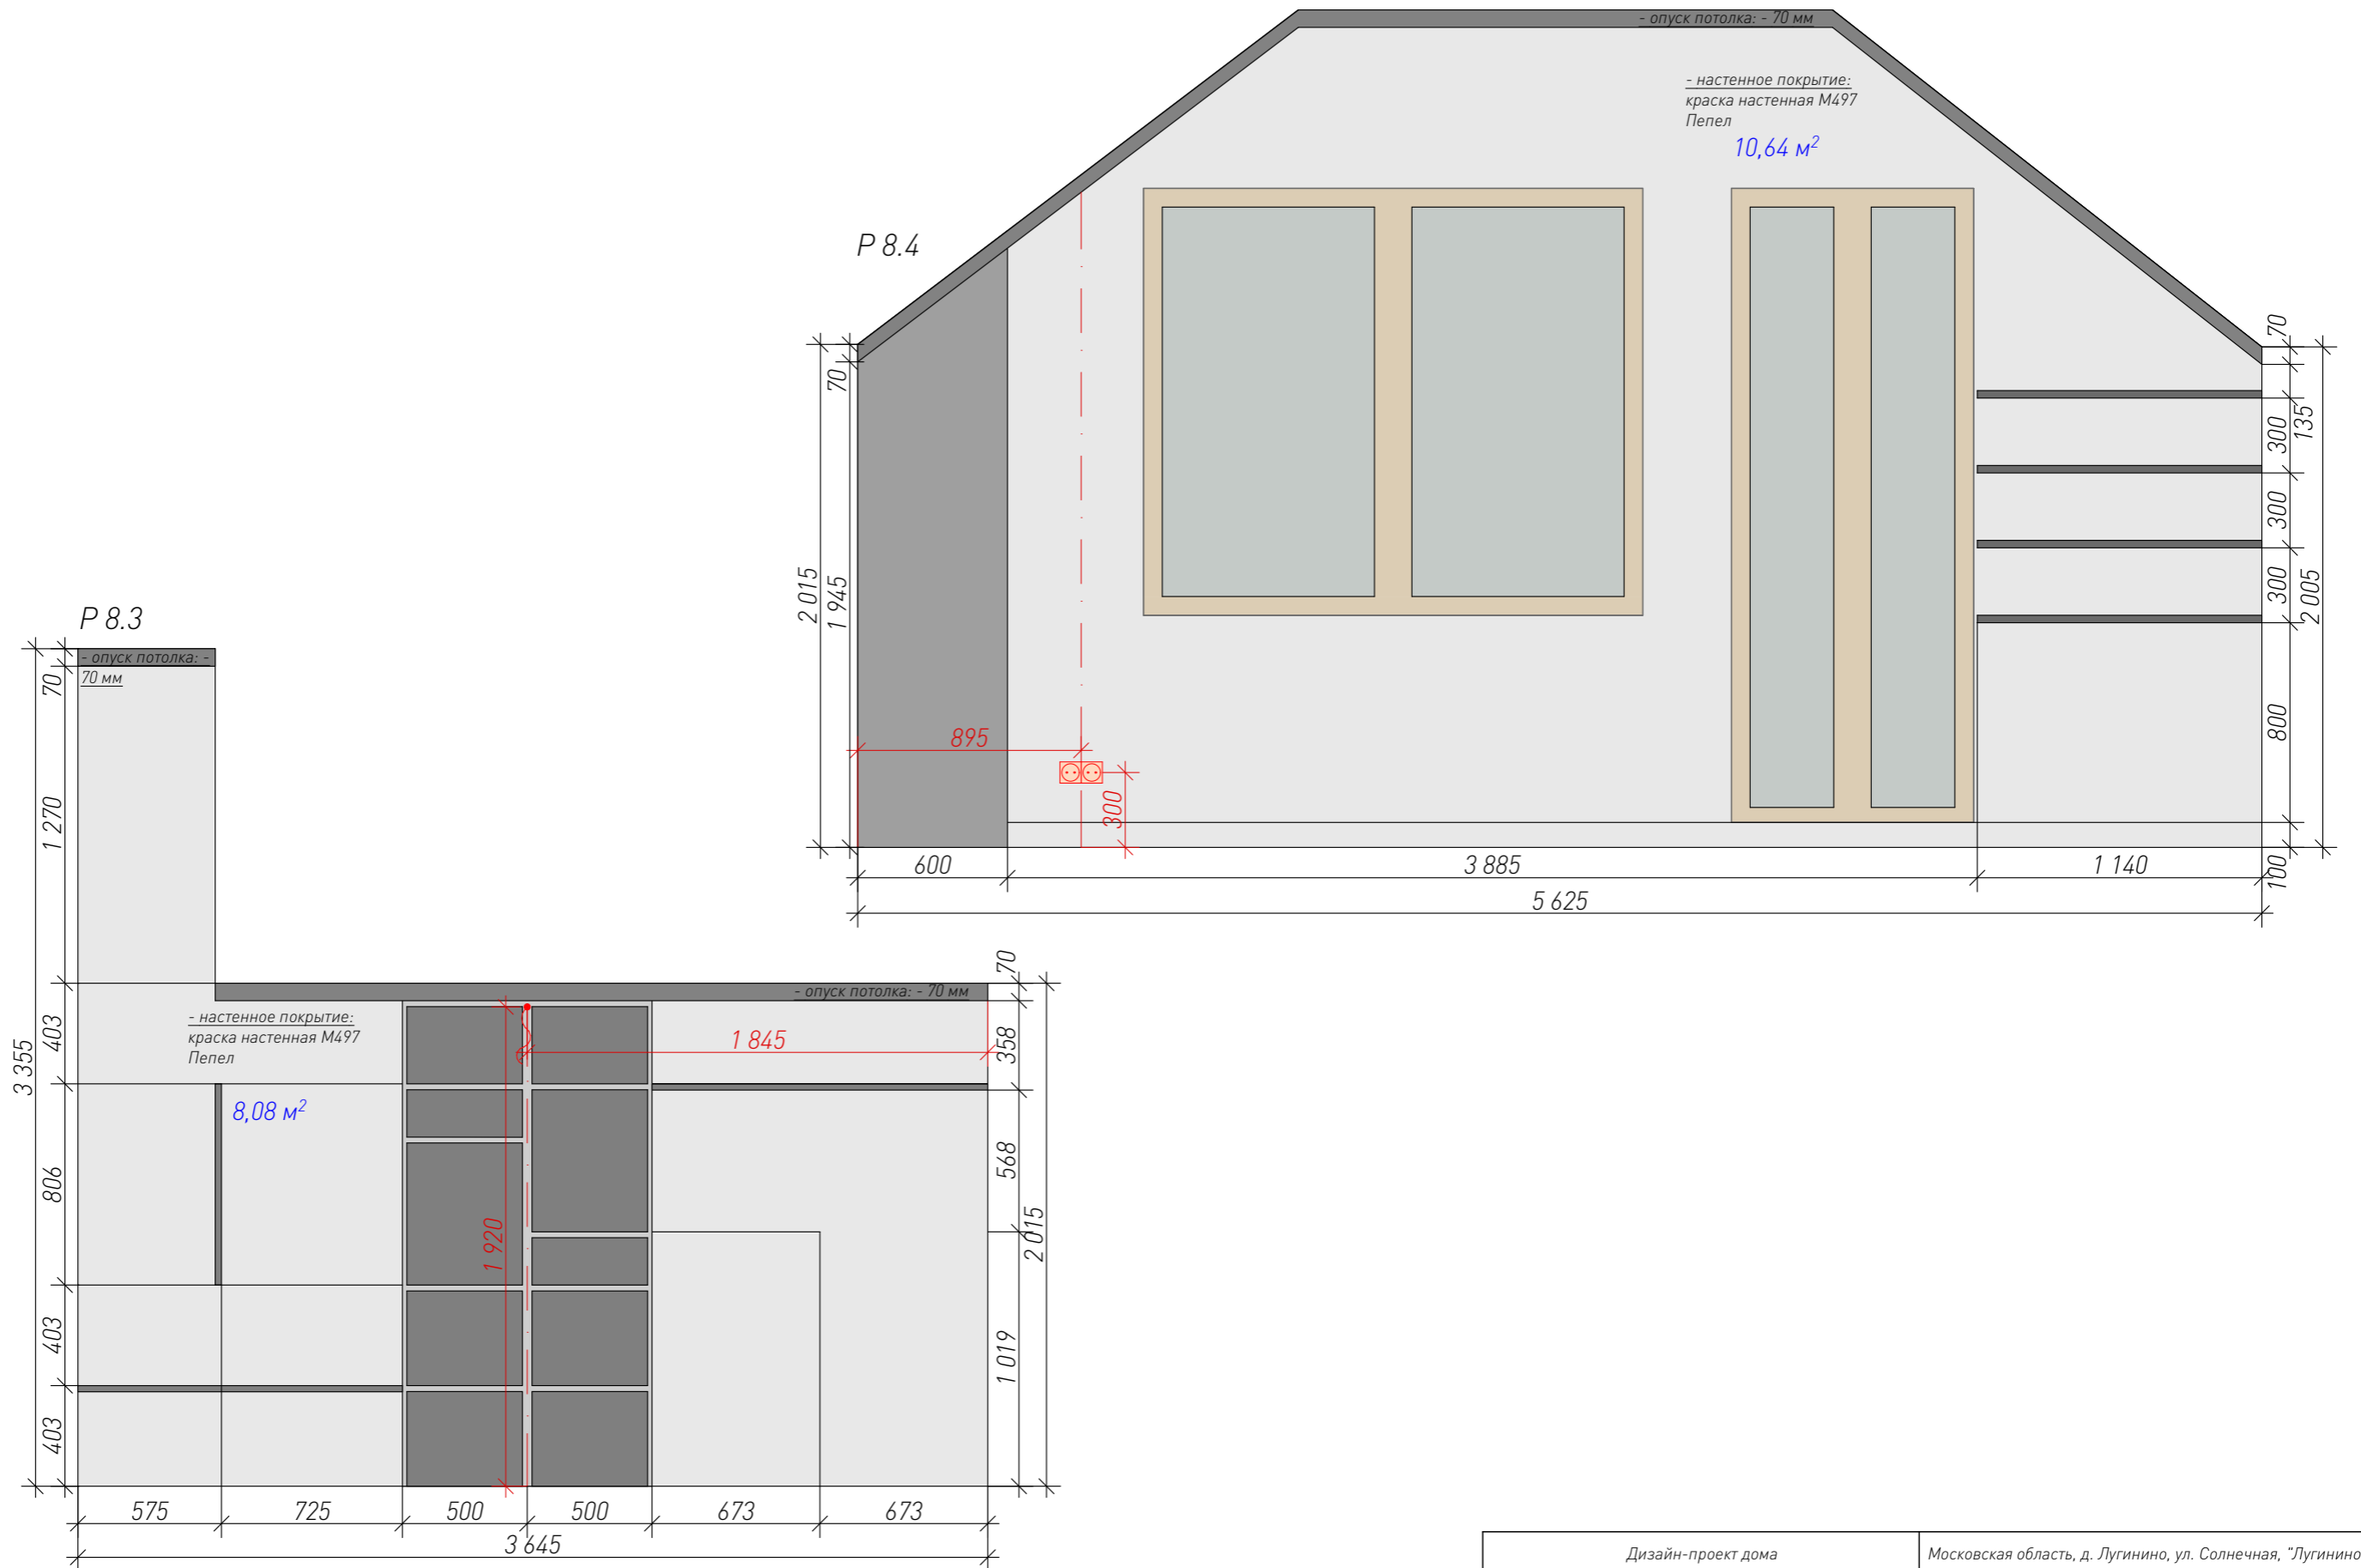

Дизайн-проект дома			Московская область, д. Лугинино, ул. Солнечная, "Лугинино парк"				
	Подпись	Дата	MED²	Масштаб	Стадия	Лист	Листов
Дизайнер	Шеремет В.Ю.			1: 25	ПП	62	
Заказчик	Кодзасова Е.Д.			Развертки Р.8.3-Р.8.4 "Детская № 1"			
Разработал	Кондрашенкова С.В.						
Проверил	Тюрина А.В.