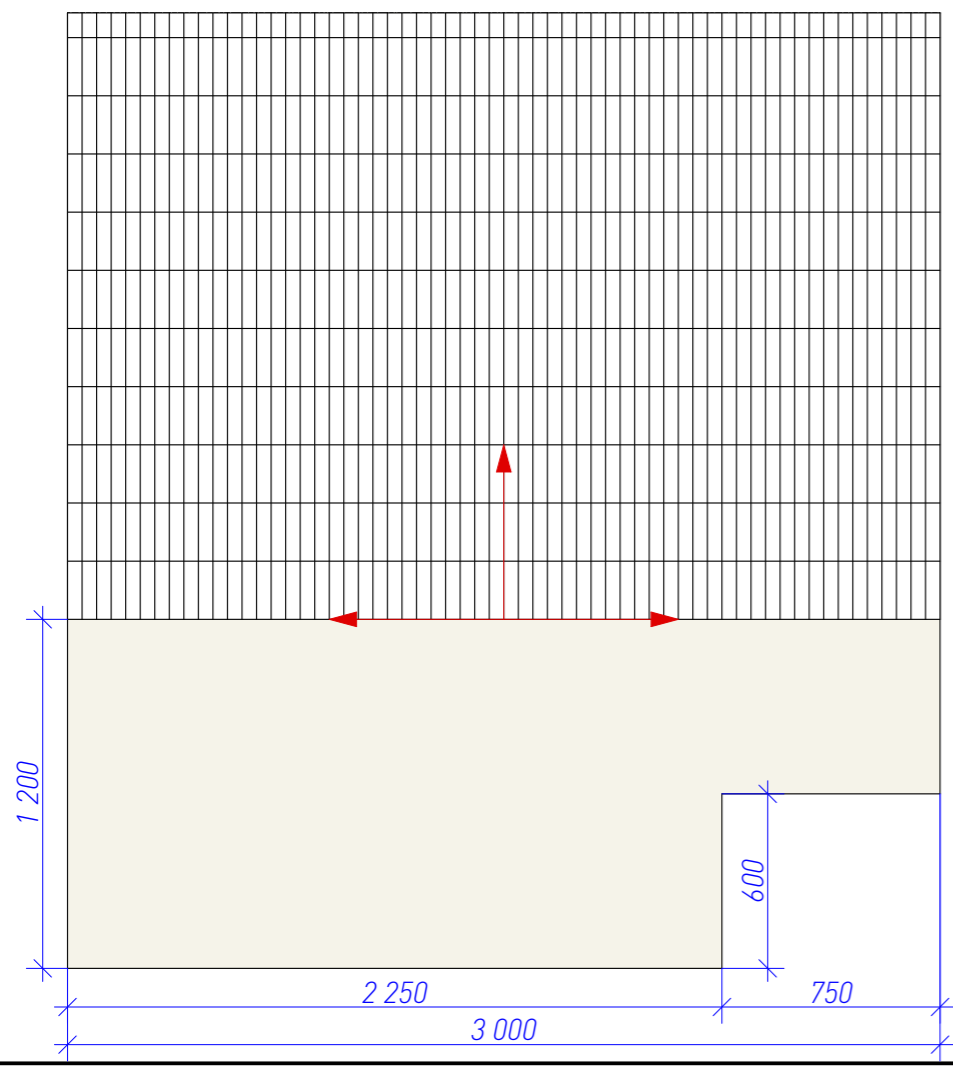

P 13.4

Дизайн-проект дома		Московская область, д. Лугинино, ул. Солнечная, "Лугинино парк"			
Дизайнер	Шеремет В.Ю.	Подпись	Дата	Масштаб	Стация
Заказчик	Кодзасова Е.Д.			1: 25	ПП
Разработал	Кондрашенкова С.В.			Лист	Листов
Проверил	Тюрина А.В.			72	72

Развертки P.13.3-P.13.4 "Детский санузел"