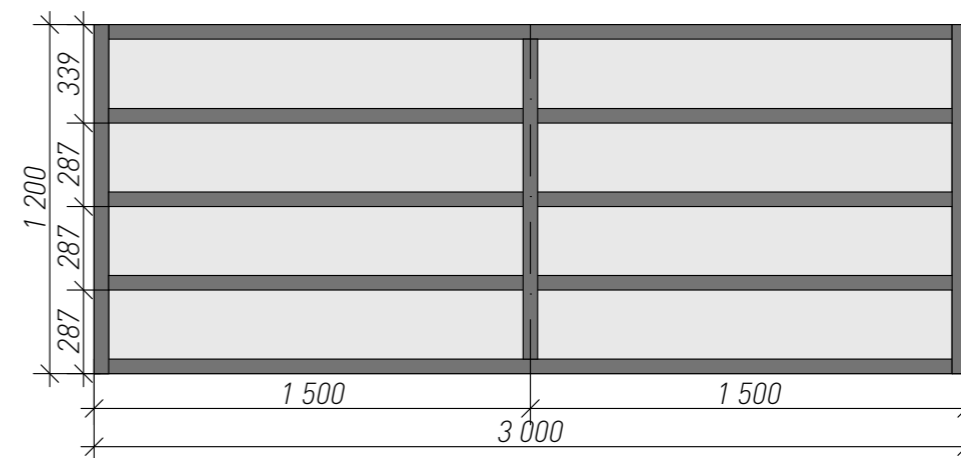

P 15.4

Дизайн-проект дома			Московская область, д. Лугинино, ул. Солнечная, "Лугинино парк"				
	Подпись	Дата		Масштаб	Стадия	Лист	Листов
Дизайнер	Шерemet В.Ю.			1: 25	ПП	74	
Заказчик	Кодзасова Е.Д.			Развертки P.15.1-P.15.4 "Терраса 2-го этажа"			
Разработал	Кондрашенкова С.В.						
Проверил	Тюрина А.В.