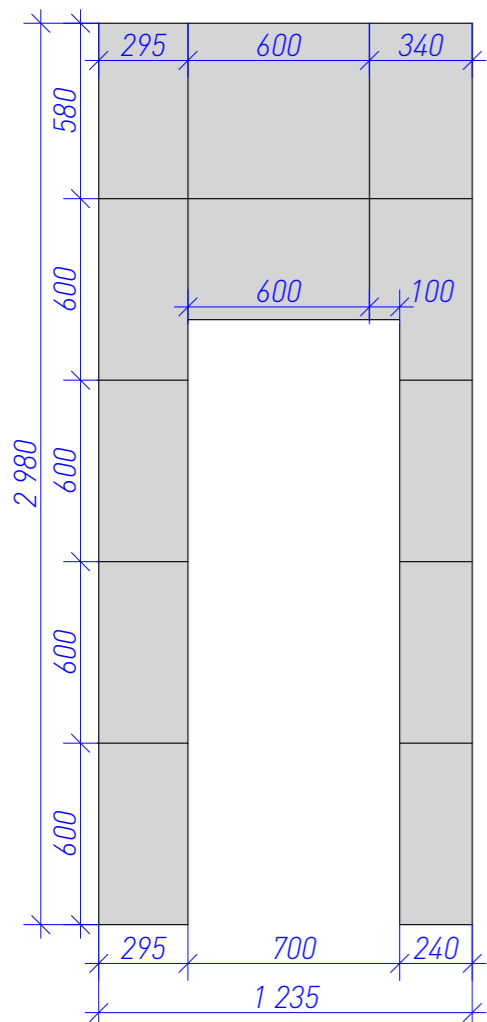

P 3.2

Дизайн-проект дома			Московская область, д. Лугинино, ул. Солнечная, "Лугинино парк"			
	Подпись	Дата	Масштаб	Стадия	Лист	Листов
Дизайнер	Шеремет В.Ю.		1: 25	ПП	47	
Заказчик	Кодзасова Е.Д.		Развертки P.3.1-P.3.2 "Постирочная"			
Разработал	Кондрашенкова С.В.					
Проверил	Тюрина А.В.					

MED²