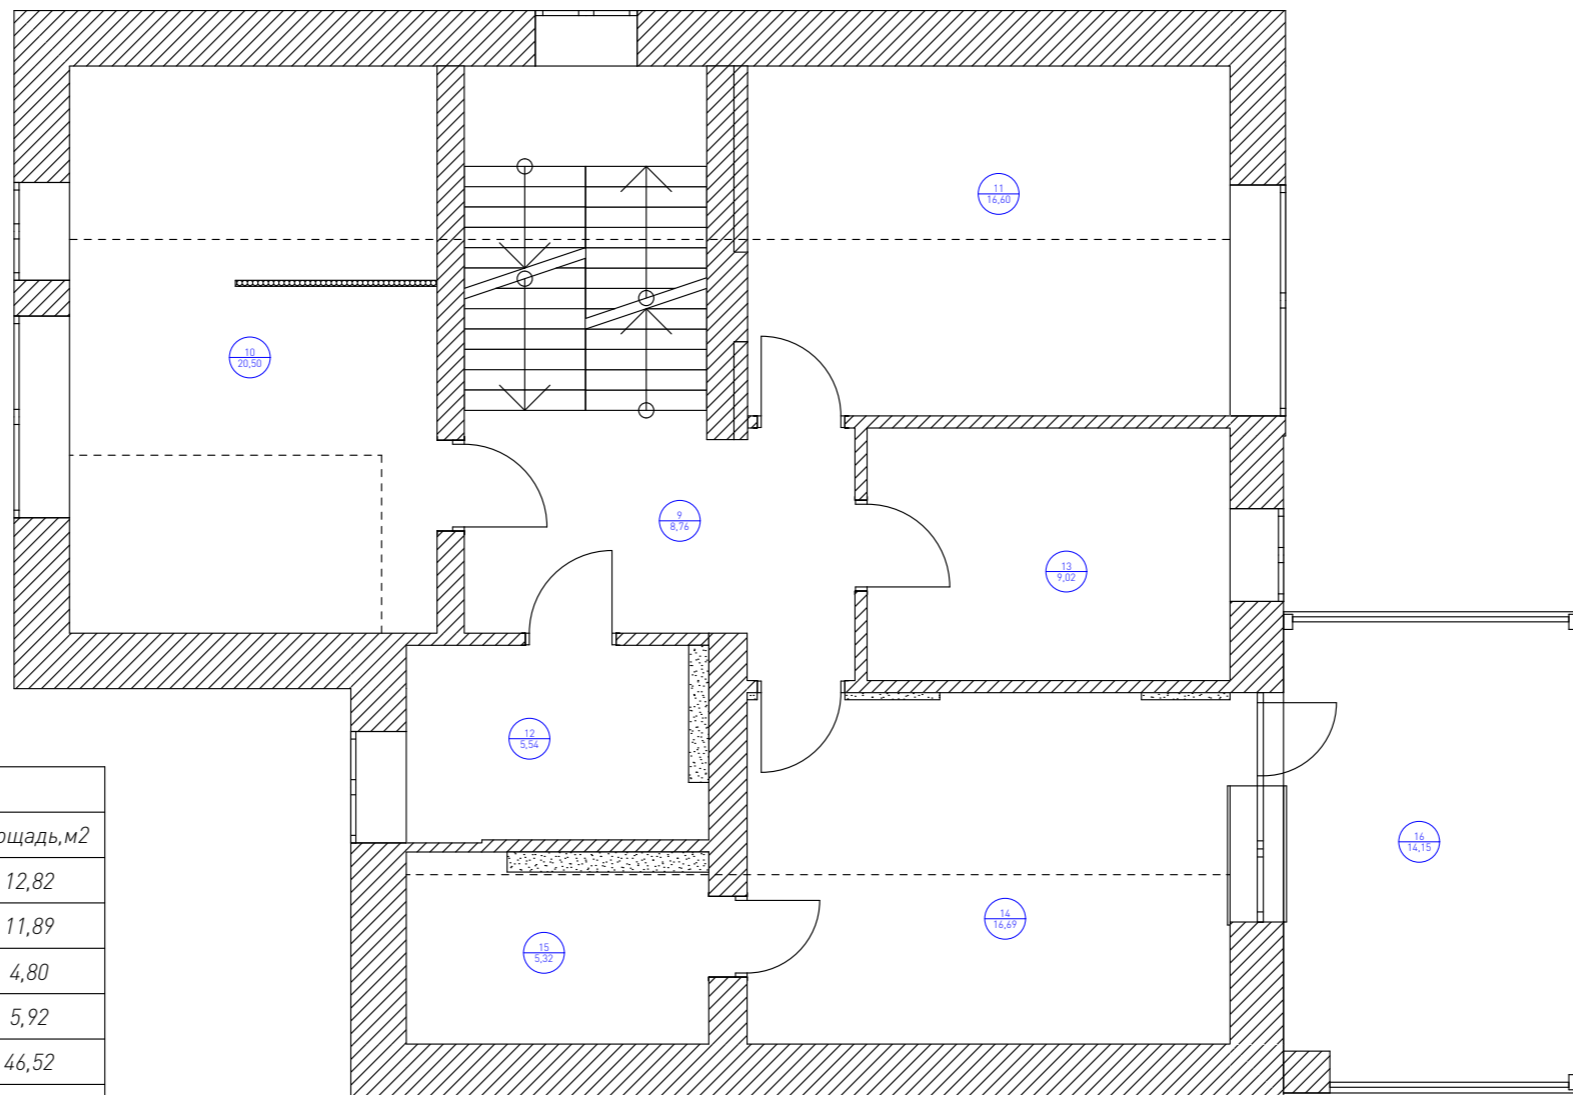

Экспликация помещений		
№	Название	Площадь, м2
1	Прихожая	12,82
2	Кабинет	11,89
3	Постирочная	4,80
4	Гостевой санузел	5,92
5	Кухня-гостиная	46,52
6	Столовая	13,27
7	Терраса 1-го этажа	17,79
8	Лестничный блок	8,88
9	Коридор	8,76
10	Детская № 1	20,50
11	Детская № 2	16,60
12	Детский санузел	5,54
13	Игровая	9,02
14	Спальня	16,69
15	"Мастер" - санузел	5,32
16	Терраса 2-го этажа	14,15
		218,47 м²

Дизайн-проект дома			Московская область, д. Лугино, ул. Солнечная, "Лугино парк"				
	Подпись	Дата		Масштаб	Стадия	Лист	Листов
Дизайнер	Шерemet В.Ю.			1: 75	ПП	15	
Заказчик	Кодзасова Е.Д.			План экспликаций перепланировки 2-го этажа			
Разработал	Кондрашенкова С.В.						
Проверил	Тюрина А.В.