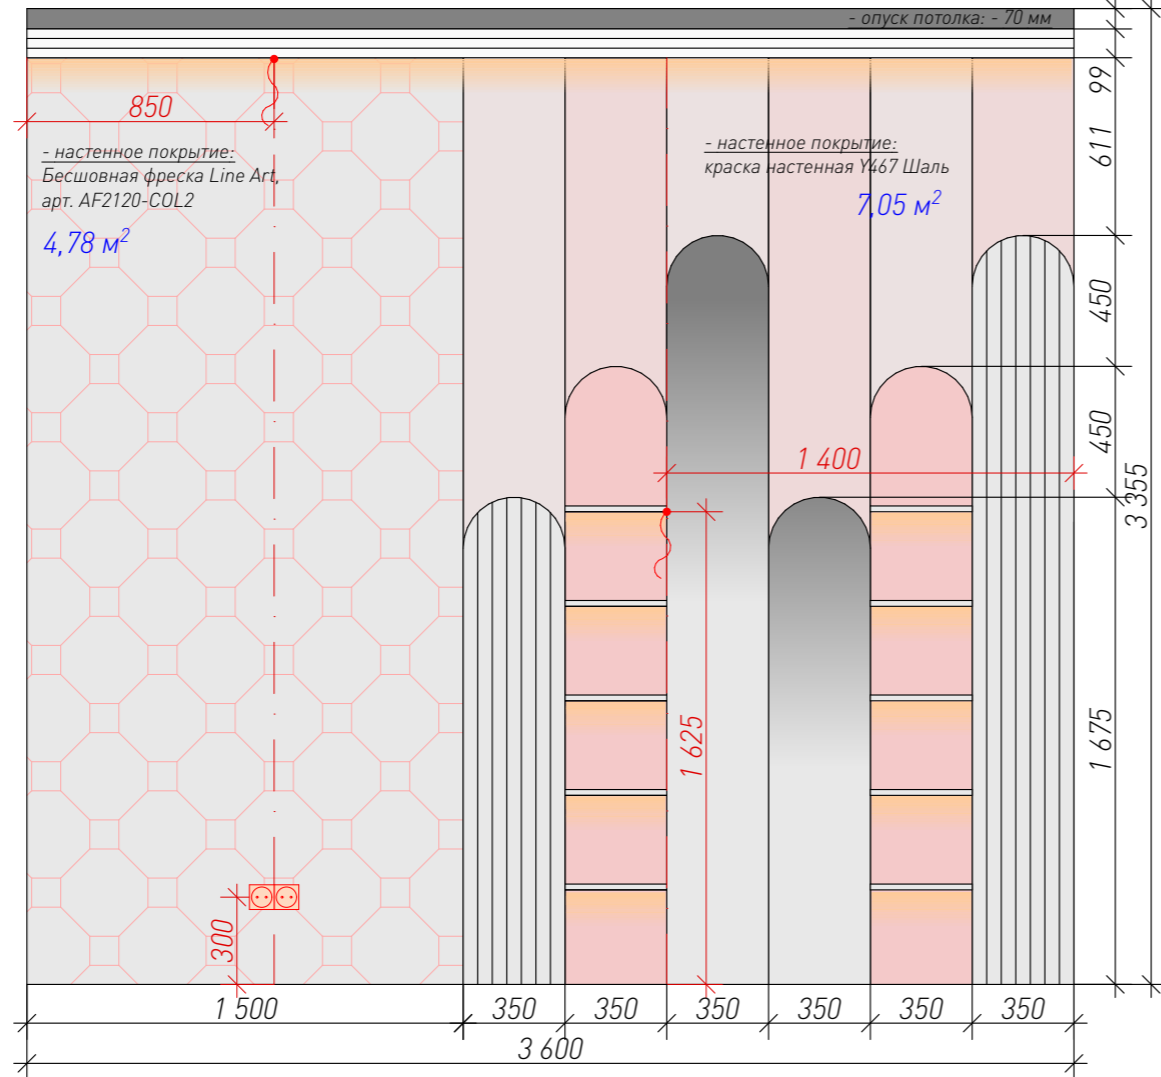

P 10.3

Дизайн-проект дома			Московская область, д. Лугинино, ул. Солнечная, "Лугинино парк"				
	Подпись	Дата		Масштаб	Стадия	Лист	Листов
Дизайнер	Шеремет В.Ю.			1: 25	ПП	66	
Заказчик	Кодзасова Е.Д.			Развертки P.10.3-P.10.4			
Разработал	Кондрашенкова С.В.			"Игровая"			
Проверил	Тюрина А.В.