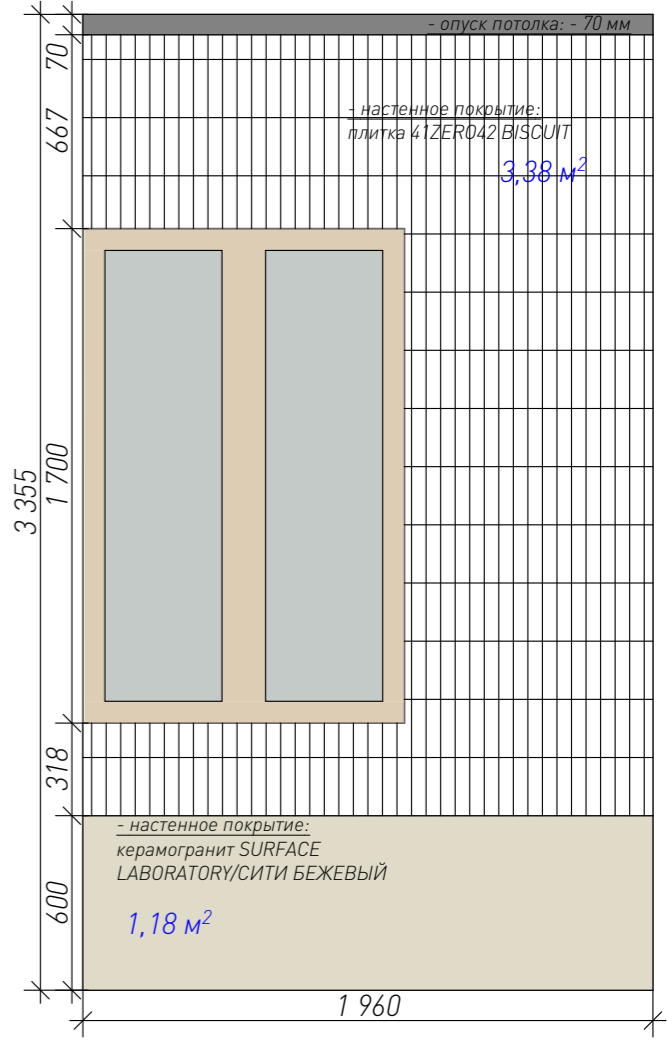

P 13.4

Дизайн-проект дома		Московская область, д. Лугинино, ул. Солнечная, "Лугинино парк"			
Дизайнер	Шеремет В.Ю.	Подпись	Дата	Масштаб	Стация
Заказчик	Кодзасова Е.Д.			1: 25	ПП
Разработал	Кондрашенкова С.В.			Лист	Листов
Проверил	Тюрина А.В.			72	72

Развертки P.13.3-P.13.4 "Детский санузел"