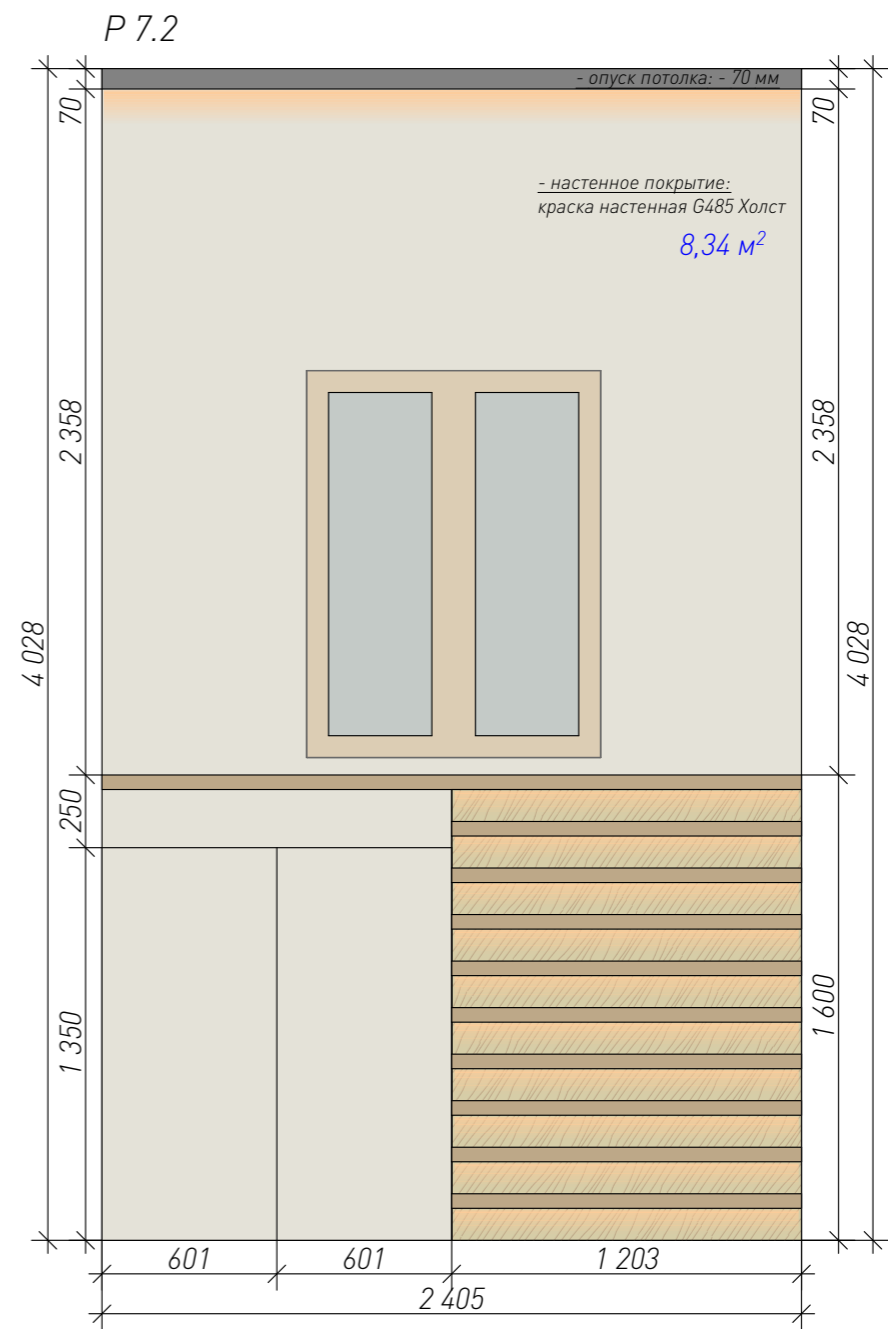

Дизайн-проект дома			Московская область, д. Лугинино, ул. Солнечная, "Лугинино парк"				
	Подпись	Дата	MED²	Масштаб	Стадия	Лист	Листов
Дизайнер	Шерemet В.Ю.			1: 25	ПП	59	
Заказчик	Кодзасова Е.Д.			Развертки P.7.1-P.7.2 "Коридор"			
Разработал	Кондрашенкова С.В.						
Проверил	Тюрина А.В.