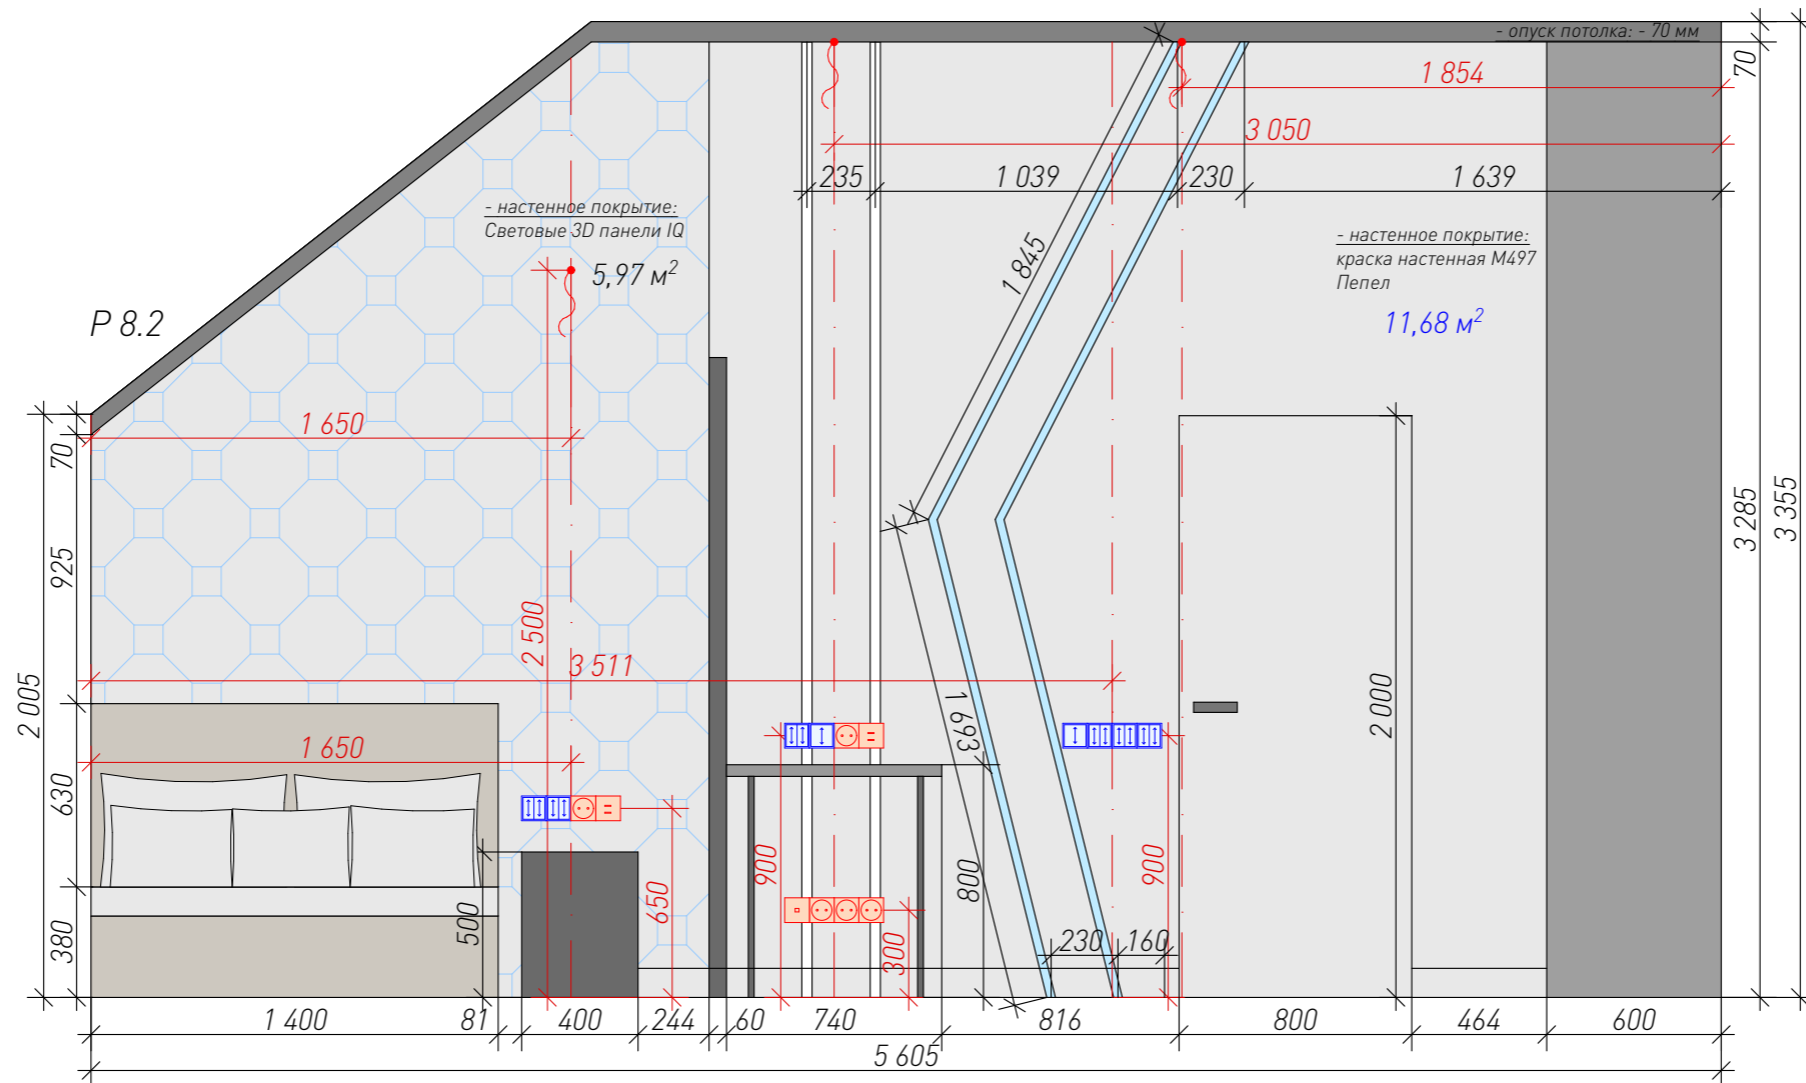

Дизайн-проект дома		Московская область, д. Лугинино, ул. Солнечная, "Лугинино парк"				
Дизайнер	Подпись	Дата	Масштаб	Стадия	Лист	Листов
Шеремет В.Ю.			1:25	ПП	61	
Заказчик	Кодзасова Е.Д.		Развертки Р.8.1-Р.8.2 "Детская №1"			
Разработал	Кондрашенкова С.В.					
Проверил	Тюрина А.В.					

MED²