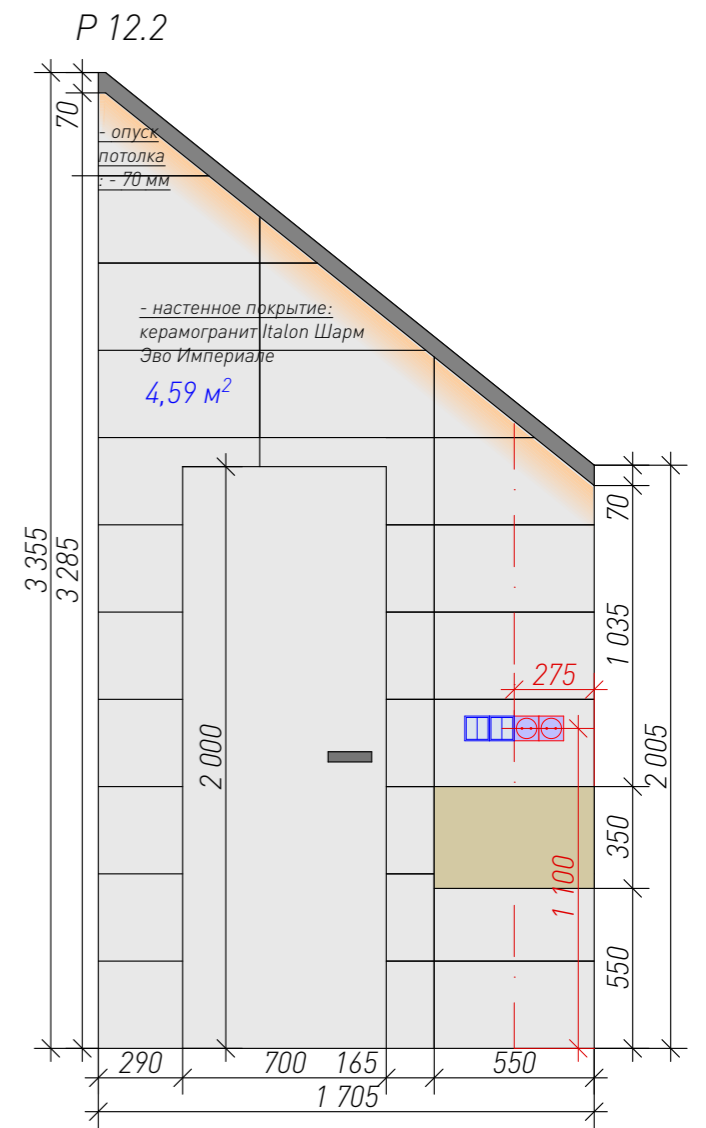

Дизайн-проект дома		Московская область, д. Лугино, ул. Солнечная, "Лугино парк"			
Дизайнер	Шеремет В.Ю.	Подпись	Дата	Масштаб	Стдия
Заказчик	Кодзасова Е.Д.			1: 25	ПП
Разработал	Кондрашенкова С.В.				Лист
Проверил	Тюрина А.В.				69
				Развертки P.12.1-P.12.2 "Санузел"