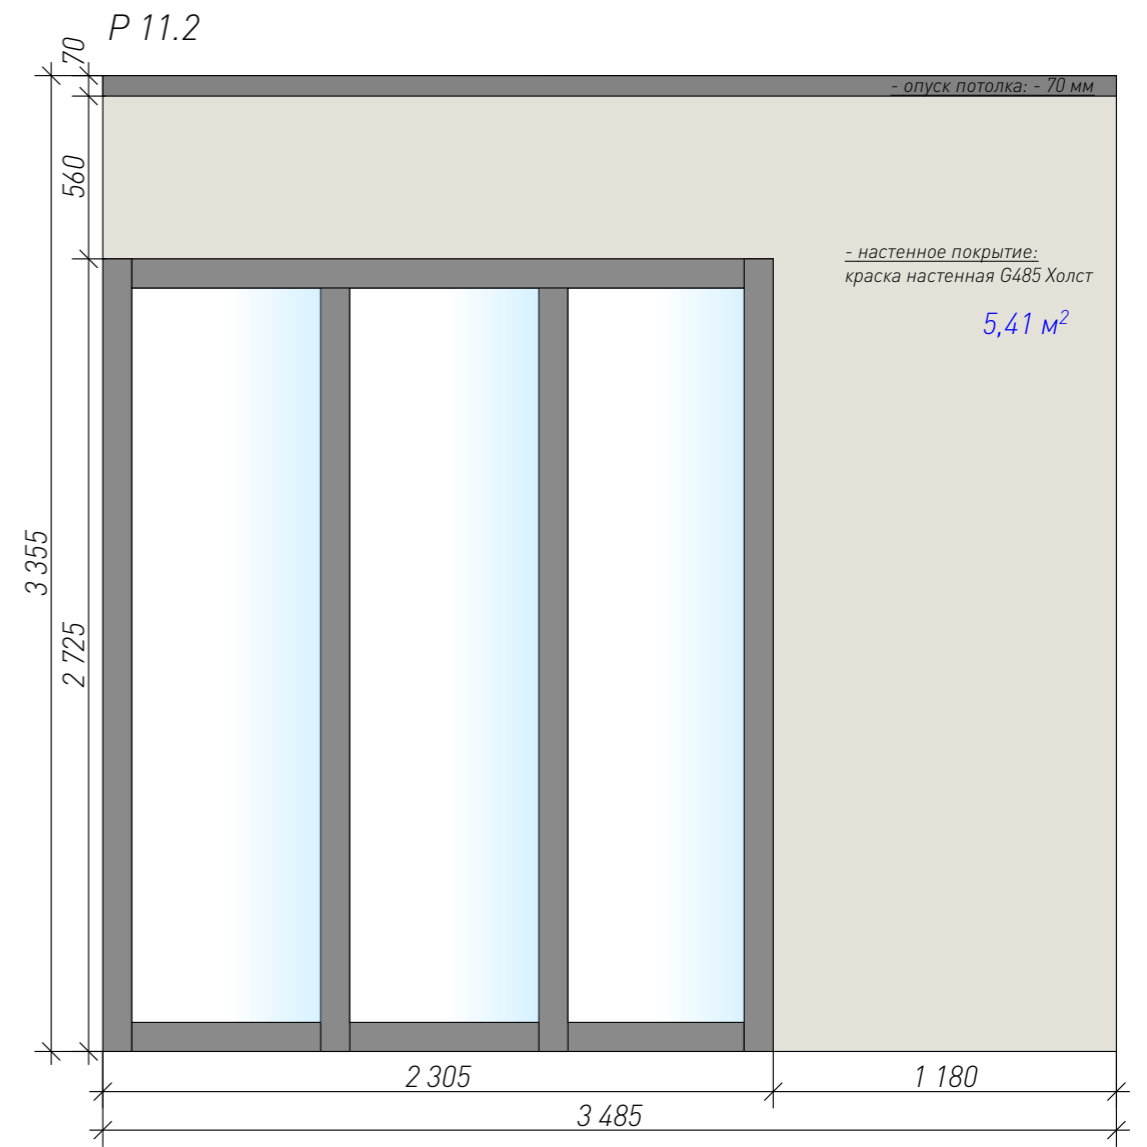

Дизайн-проект дома			Московская область, д. Лугино, ул. Солнечная, "Лугино парк"				
	Подпись	Дата	MED²	Масштаб	Стадия	Лист	Листов
Дизайнер	Шеремет В.Ю.			1: 25	ПП	67	
Заказчик	Кодзасова Е.Д.			Развертки P.11.1-P.11.2 "Спальня"			
Разработал	Кондрашенкова С.В.						
Проверил	Тюрина А.В.