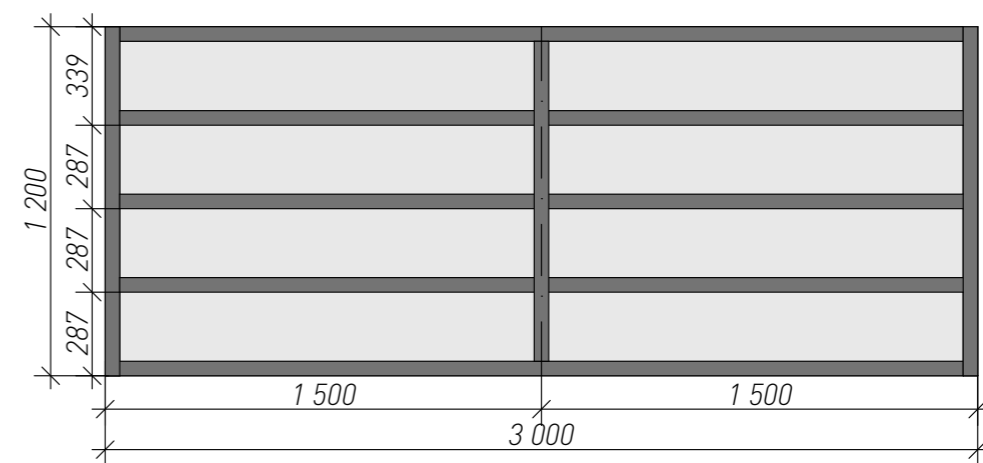

P 15.2

Дизайн-проект дома			Московская область, д. Лугинино, ул. Солнечная, "Лугинино парк"				
	Подпись	Дата		Масштаб	Стадия	Лист	Листов
Дизайнер	Шерemet В.Ю.			1: 25	ПП	74	
Заказчик	Кодзасова Е.Д.			Развертки P.15.1-P.15.4 "Терраса 2-го этажа"			
Разработал	Кондрашенкова С.В.						
Проверил	Тюрина А.В.