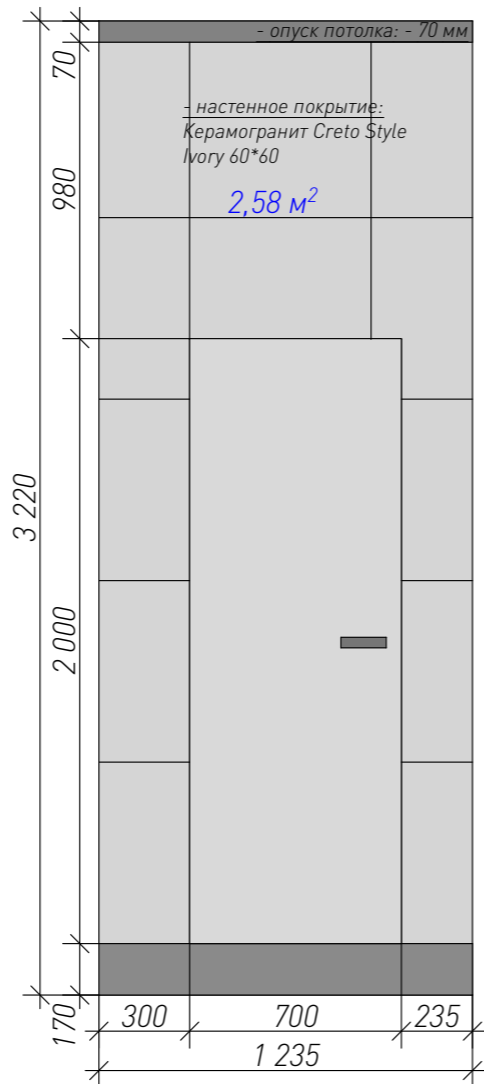

P 3.1

Дизайн-проект дома			Московская область, д. Лугинино, ул. Солнечная, "Лугинино парк"			
	Подпись	Дата	Масштаб	Стадия	Лист	Листов
Дизайнер	Шеремет В.Ю.		1: 25	ПП	47	
Заказчик	Кодзасова Е.Д.		Развертки P.3.1-P.3.2 "Постирочная"			
Разработал	Кондрашенкова С.В.					
Проверил	Тюрина А.В.					

MED²