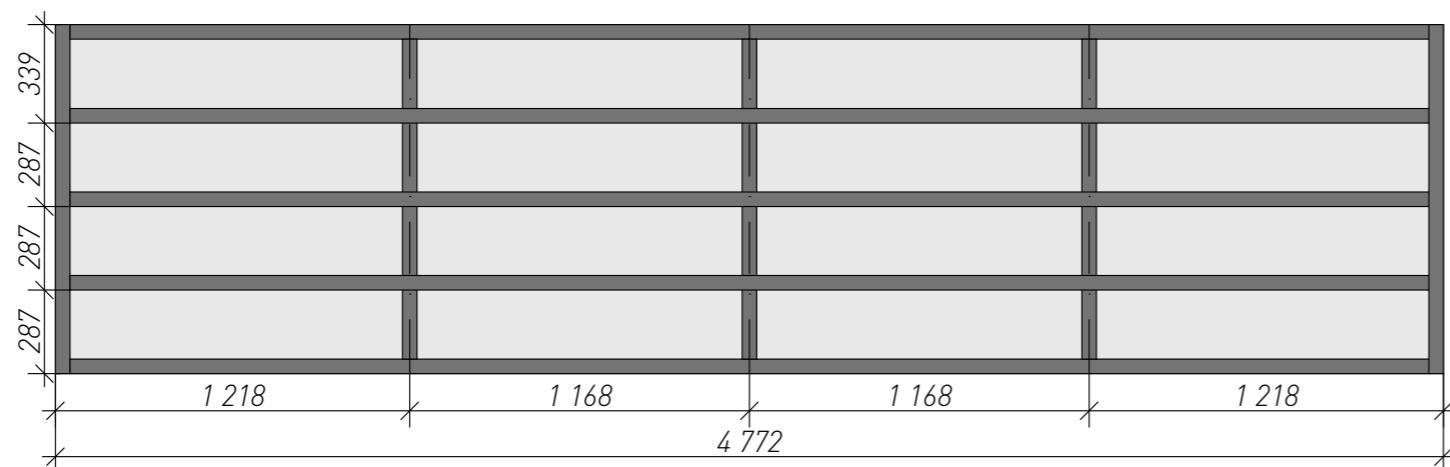

P 15.3

Дизайн-проект дома			Московская область, д. Лугинино, ул. Солнечная, "Лугинино парк"				
	Подпись	Дата		Масштаб	Стадия	Лист	Листов
Дизайнер	Шерemet В.Ю.			1: 25	ПП	74	
Заказчик	Кодзасова Е.Д.			Развертки P.15.1-P.15.4 "Терраса 2-го этажа"			
Разработал	Кондрашенкова С.В.						
Проверил	Тюрина А.В.