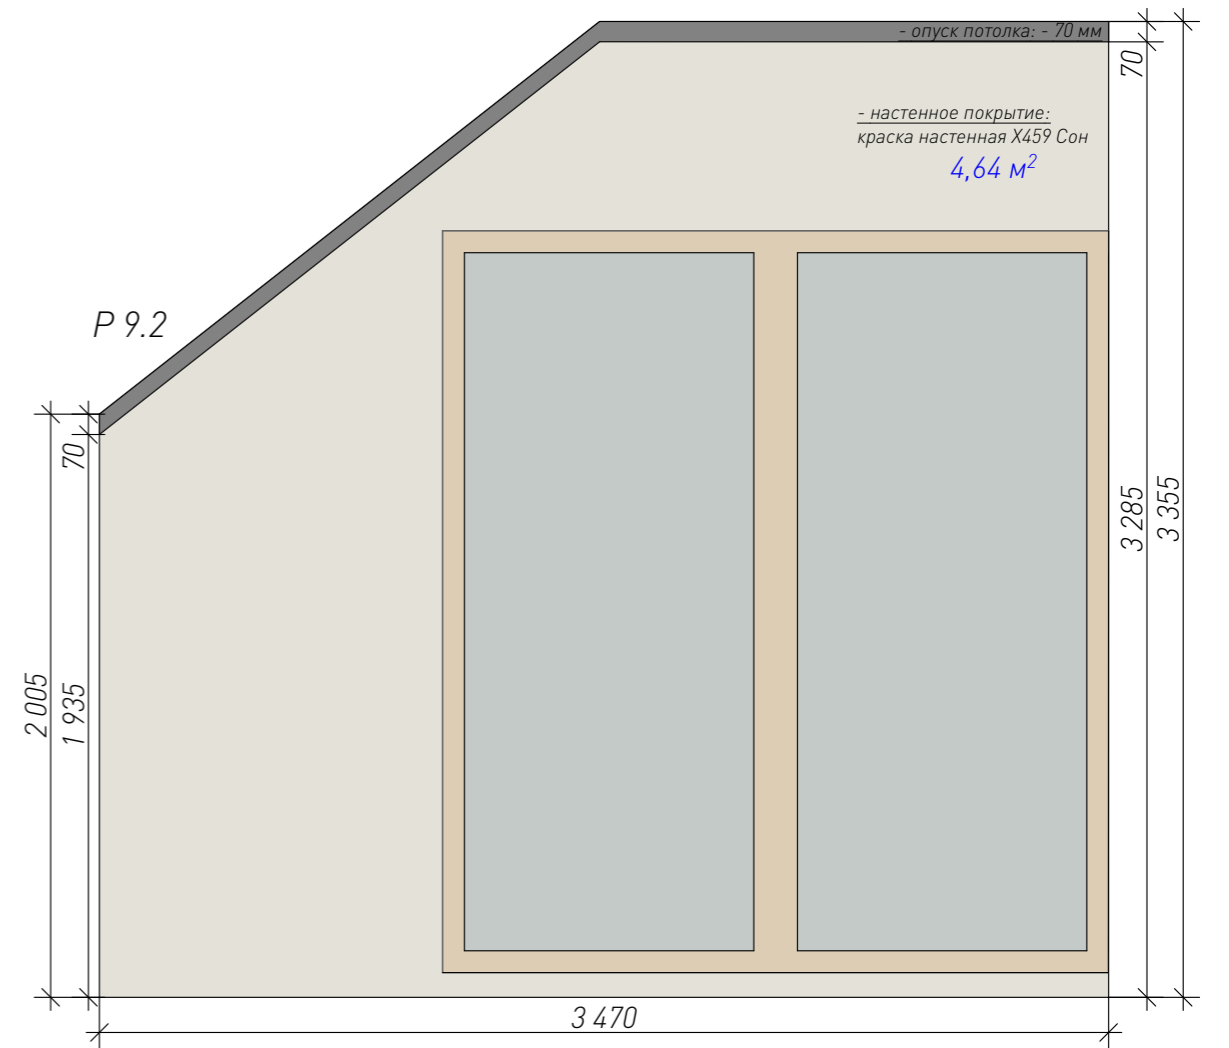

Дизайн-проект дома			Московская область, д. Лугинино, ул. Солнечная, "Лугинино парк"				
	Подпись	Дата	MED²	Масштаб	Стадия	Лист	Листов
Дизайнер	Шерemet В.Ю.			1: 25	ПП	63	
Заказчик	Кодзасова Е.Д.			Развертки P.9.1-P.9.2 "Детская № 2"			
Разработал	Кондрашенкова С.В.						
Проверил	Тюрина А.В.