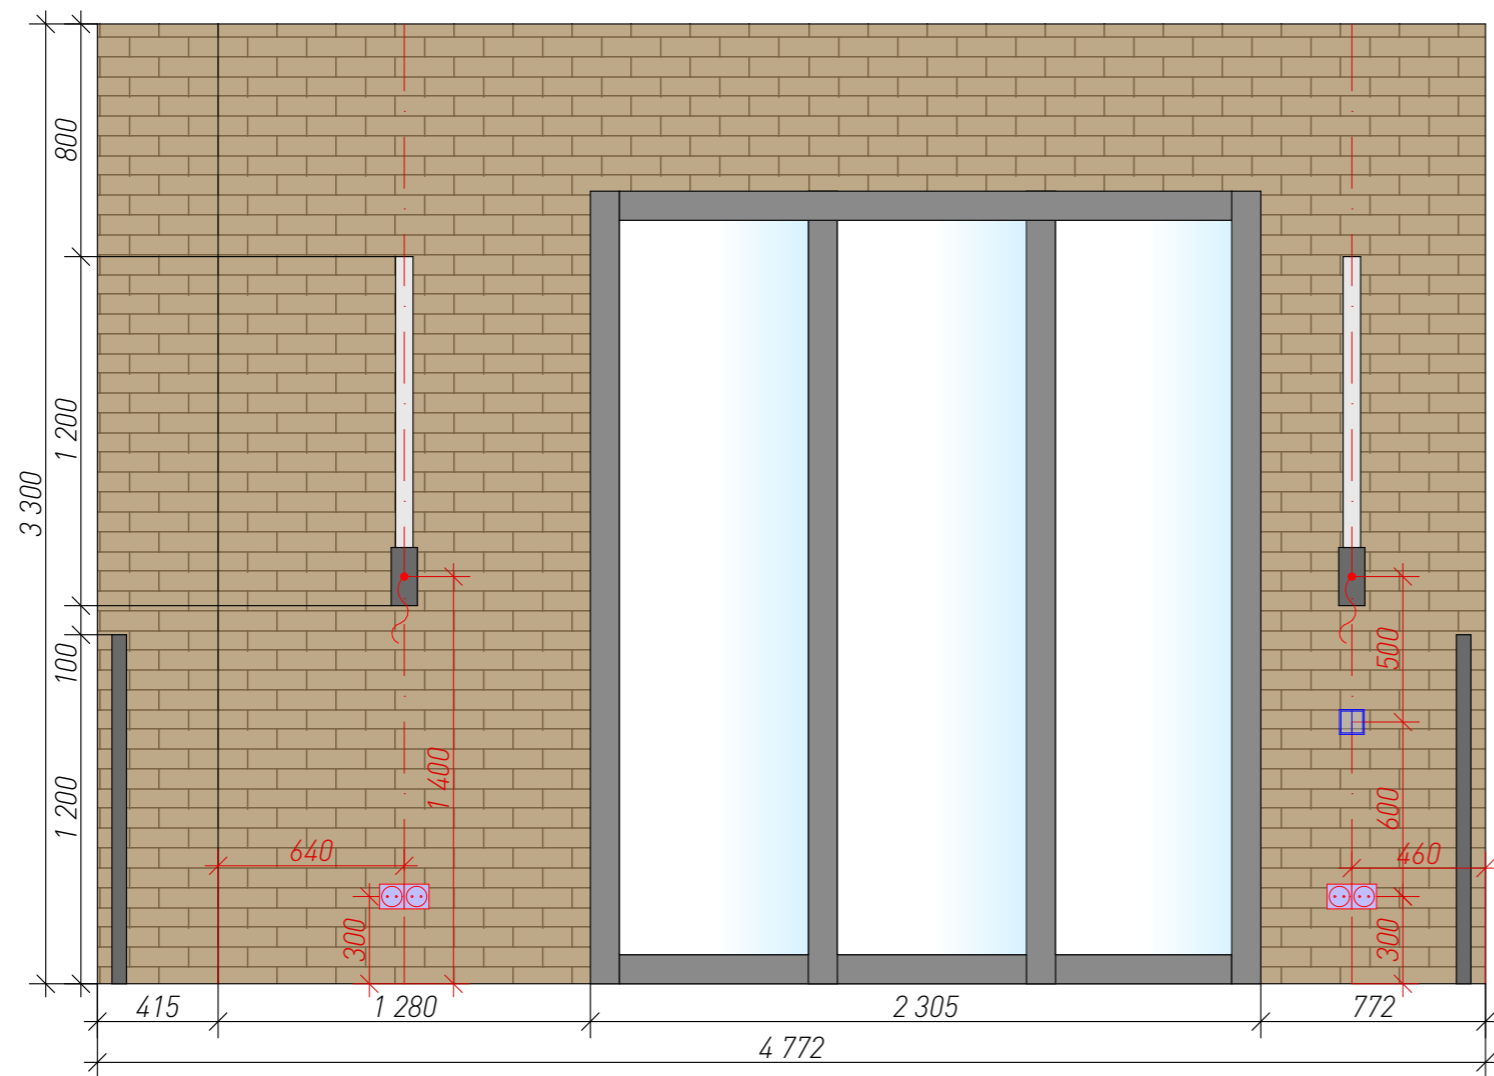

P 15.1

Дизайн-проект дома			Московская область, д. Лугинино, ул. Солнечная, "Лугинино парк"				
	Подпись	Дата		Масштаб	Стадия	Лист	Листов
Дизайнер	Шерemet В.Ю.			1: 25	ПП	74	
Заказчик	Кодзасова Е.Д.			Развертки P.15.1-P.15.4 "Терраса 2-го этажа"			
Разработал	Кондрашенкова С.В.						
Проверил	Тюрина А.В.