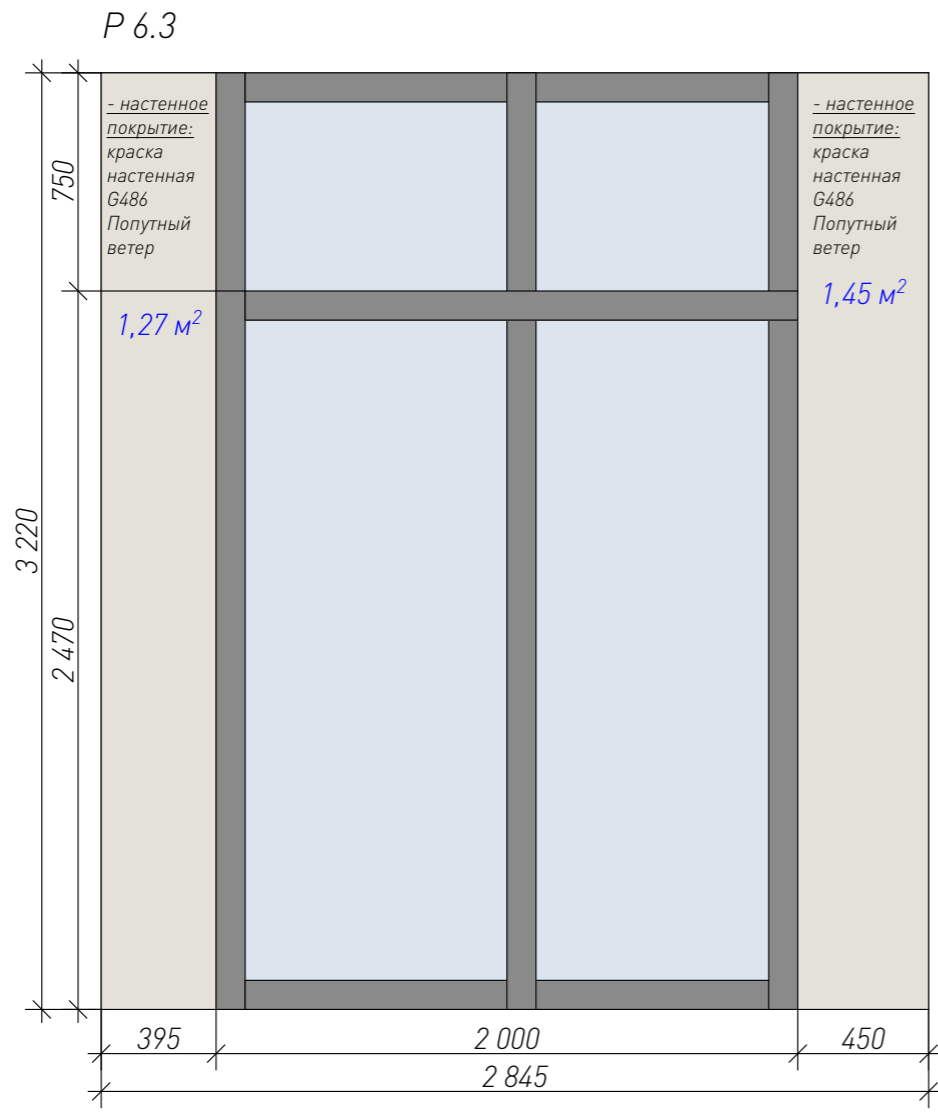

Дизайн-проект дома			Московская область, д. Лугинино, ул. Солнечная, "Лугинино парк"				
	Подпись	Дата		Масштаб	Стадия	Лист	Листов
Дизайнер	Шерemet В.Ю.			1: 25	ПП	58	
Заказчик	Кодзасова Е.Д.			Развертки P.6.3-P.6.4 "Столовая"			
Разработал	Кондрашенкова С.В.						
Проверил	Тюрина А.В.