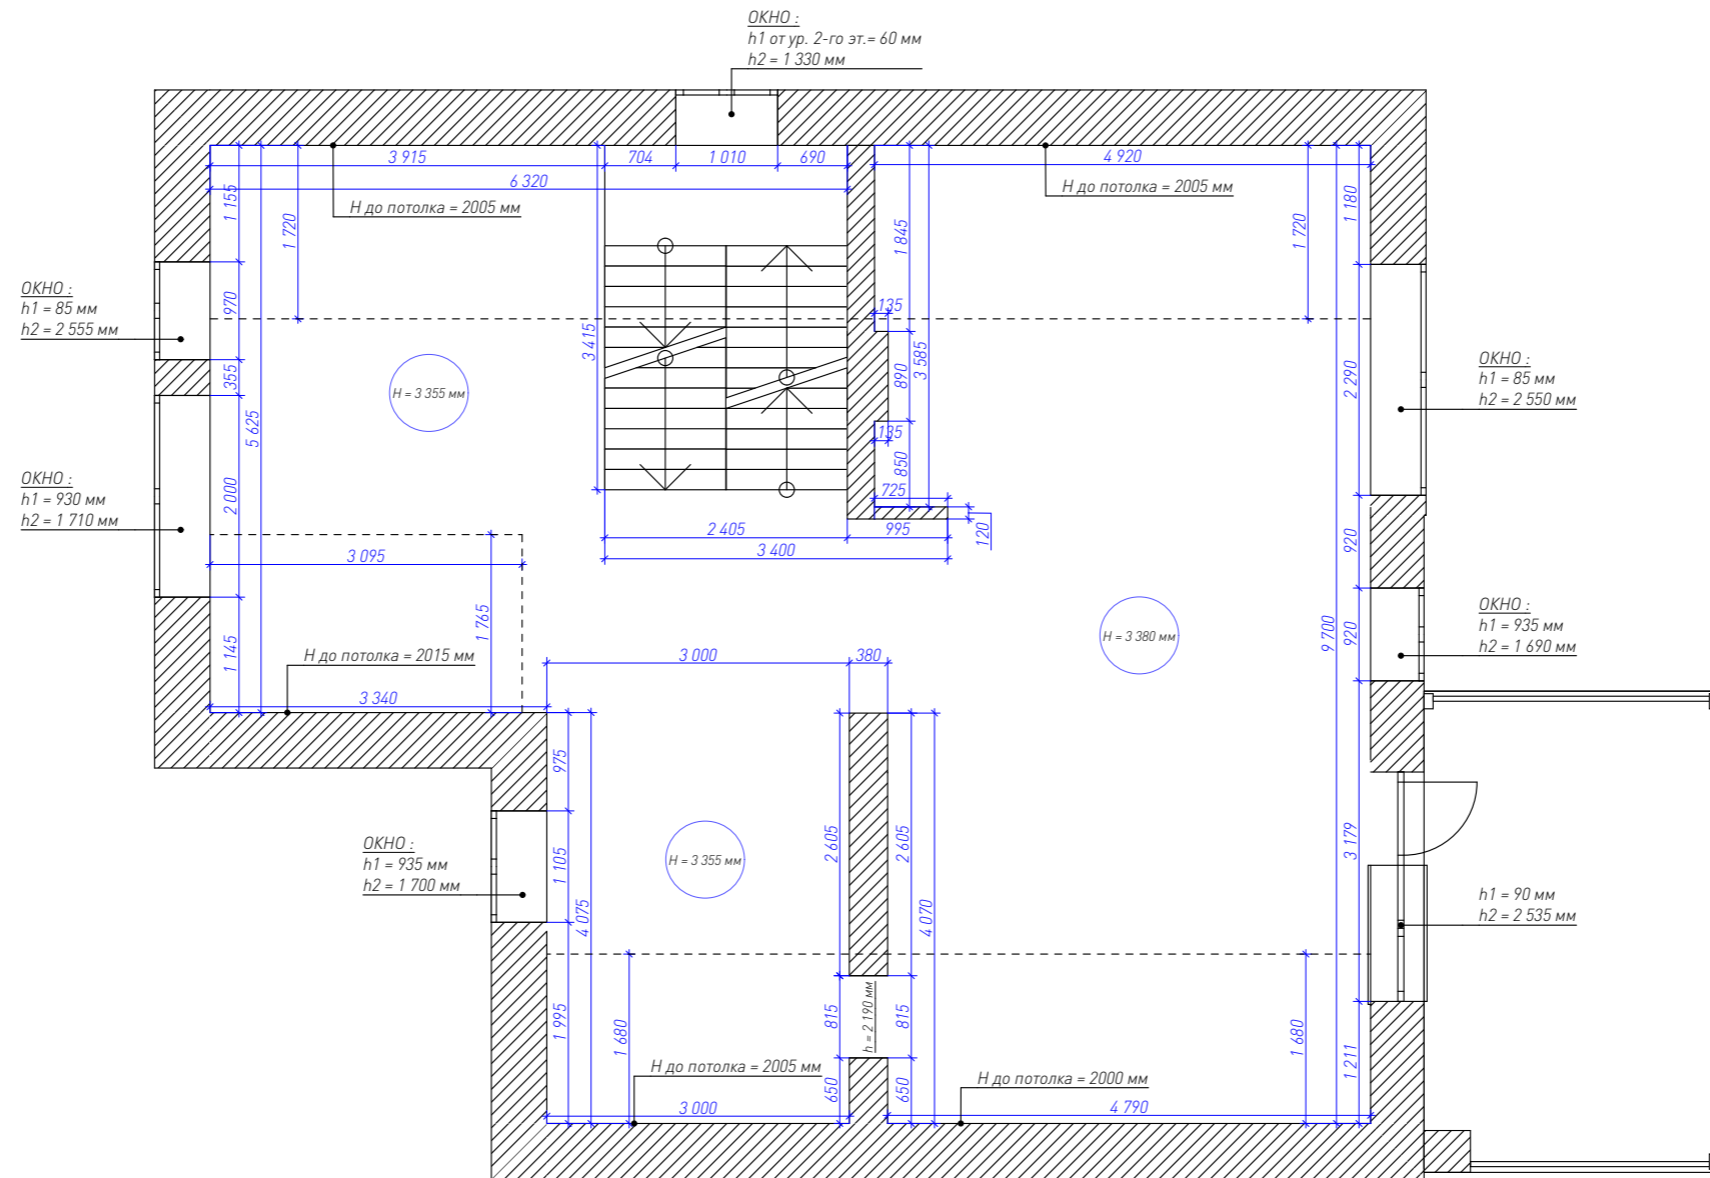

Дизайн-проект дома		Московская область, д. Лугино, ул. Солнечная, "Лугино парк"			
Дизайнер	Шеремет В.Ю.	Подпись	Дата	Масштаб	Стадия
Заказчик	Кодзасова Е.Д.			1: 75	ПП
Разработал	Кондрашенкова С.В.				Лист
Проверил	Тюрина А.В.				Листов
				Обмерный план 2-го этажа	

med²