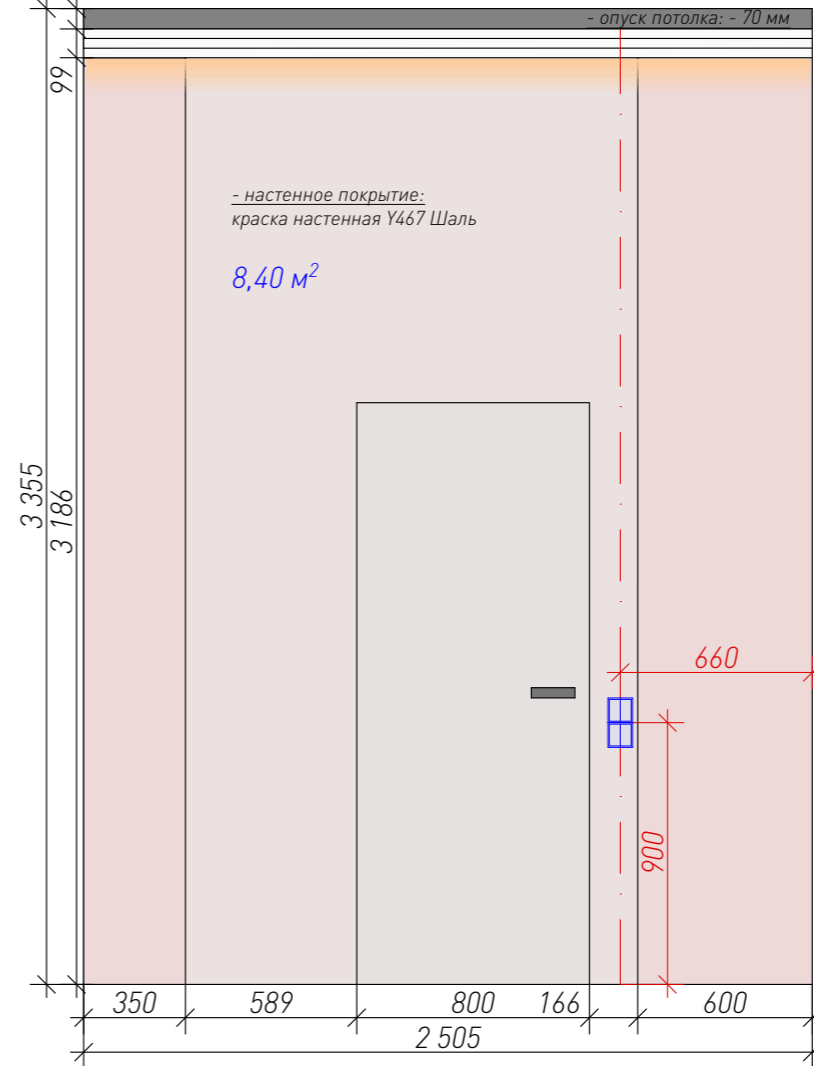

P 10.4

Дизайн-проект дома			Московская область, д. Лугинино, ул. Солнечная, "Лугинино парк"				
	Подпись	Дата		Масштаб	Стадия	Лист	Листов
Дизайнер	Шеремет В.Ю.			1: 25	ПП	66	
Заказчик	Кодзасова Е.Д.			Развертки P.10.3-P.10.4			
Разработал	Кондрашенкова С.В.			"Игровая"			
Проверил	Тюрина А.В.