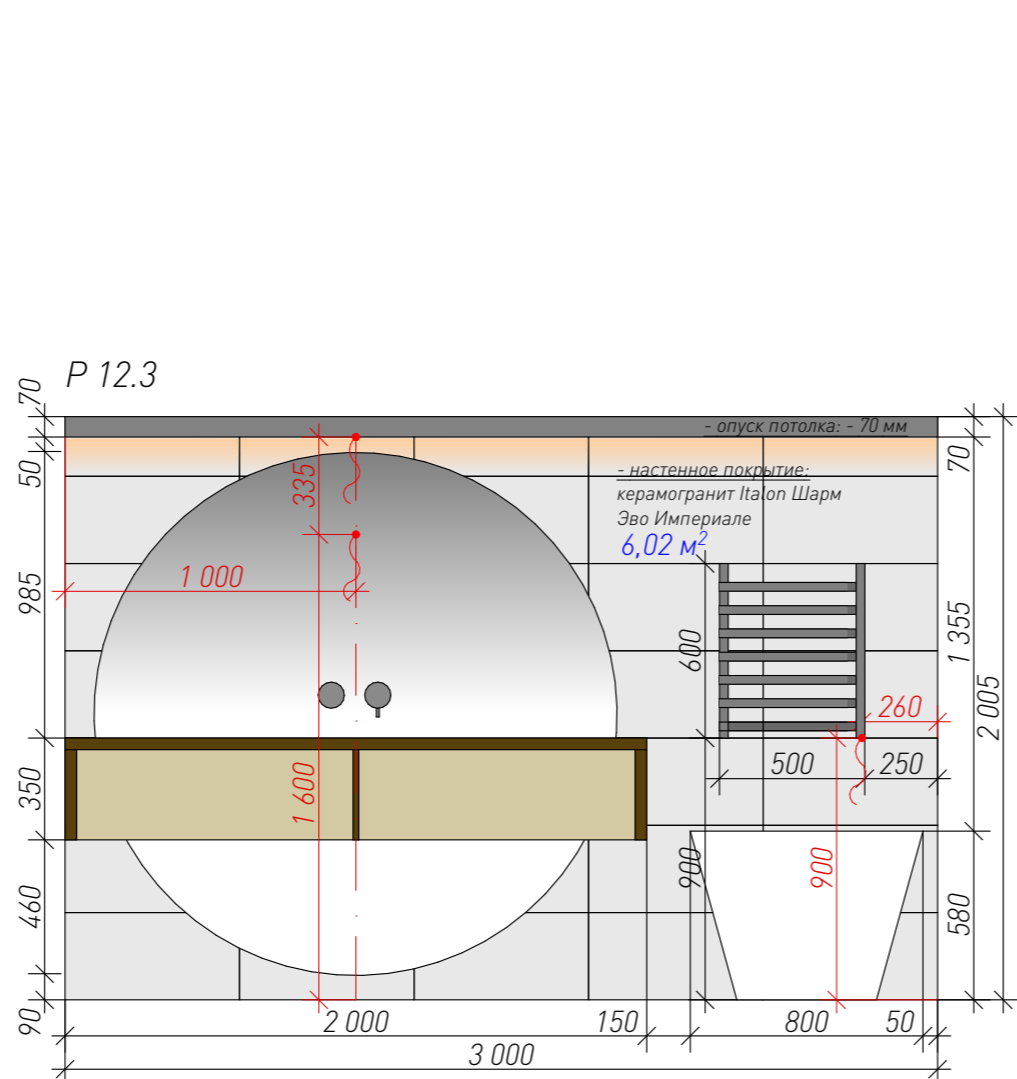

Дизайн-проект дома			Московская область, д. Лугинино, ул. Солнечная, "Лугинино парк"				
	Подпись	Дата	MED²	Масштаб	Стадия	Лист	Листов
Дизайнер	Шерemet В.Ю.			1: 25	ПП	70	
Заказчик	Кодзасова Е.Д.			Развертки P.12.3-P.12.4 "Санузел"			
Разработал	Кондрашенкова С.В.						
Проверил	Тюрина А.В.