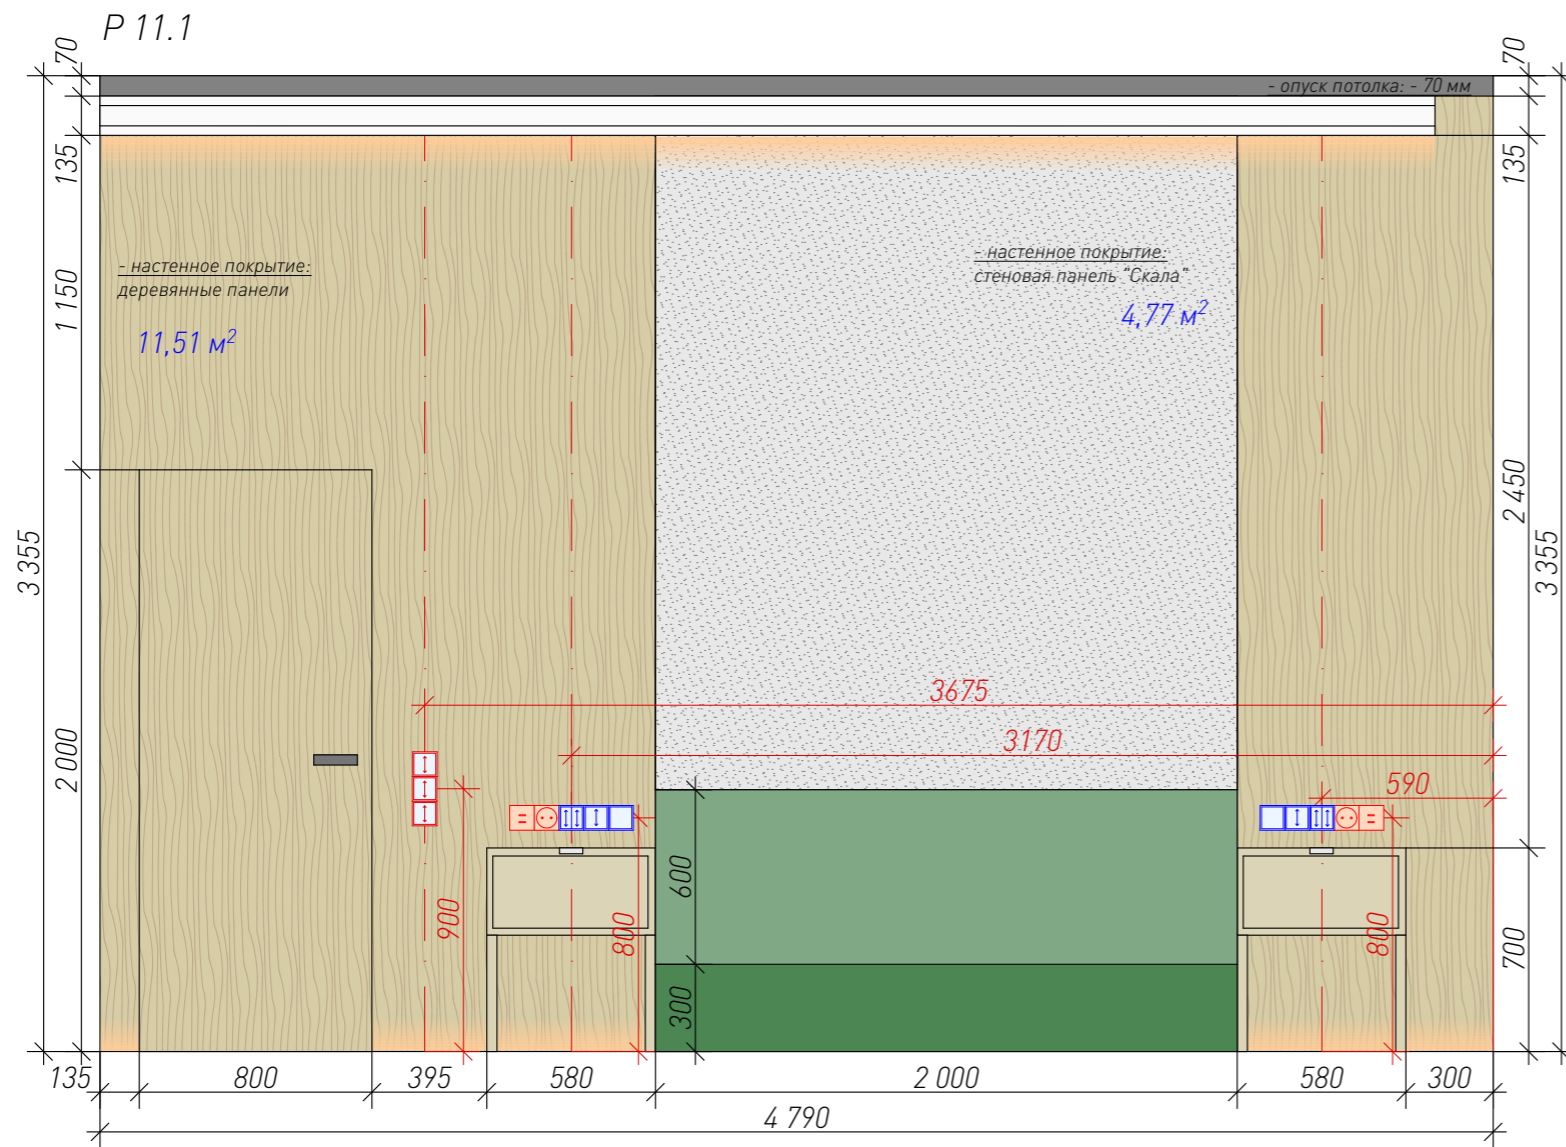

Дизайн-проект дома			Московская область, д. Лугино, ул. Солнечная, "Лугино парк"				
	Подпись	Дата	MED²	Масштаб	Стадия	Лист	Листов
Дизайнер	Шеремет В.Ю.			1: 25	ПП	67	
Заказчик	Кодзасова Е.Д.			Развертки P.11.1-P.11.2 "Спальня"			
Разработал	Кондрашенкова С.В.						
Проверил	Тюрина А.В.