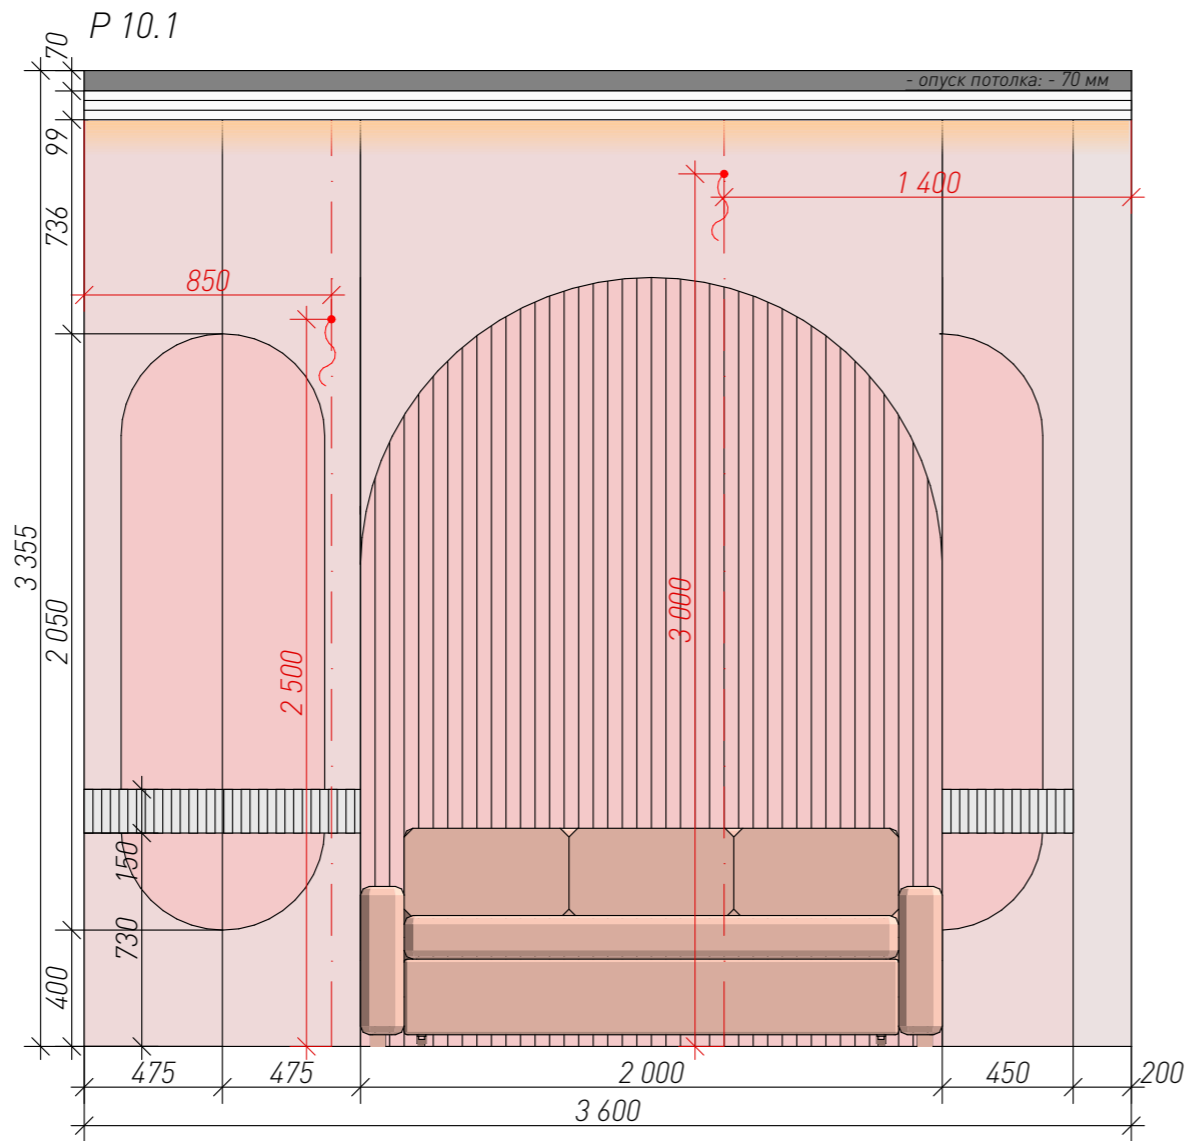

Дизайн-проект дома			Московская область, д. Лугинино, ул. Солнечная, "Лугинино парк"				
	Подпись	Дата		Масштаб	Стадия	Лист	Листов
Дизайнер	Шеремет В.Ю.			1: 25	ПП	65	
Заказчик	Кодзасова Е.Д.			Развертки Р.10.1-Р.10.2			
Разработал	Кондрашенкова С.В.			"Игровая"			
Проверил	Тюрина А.В.