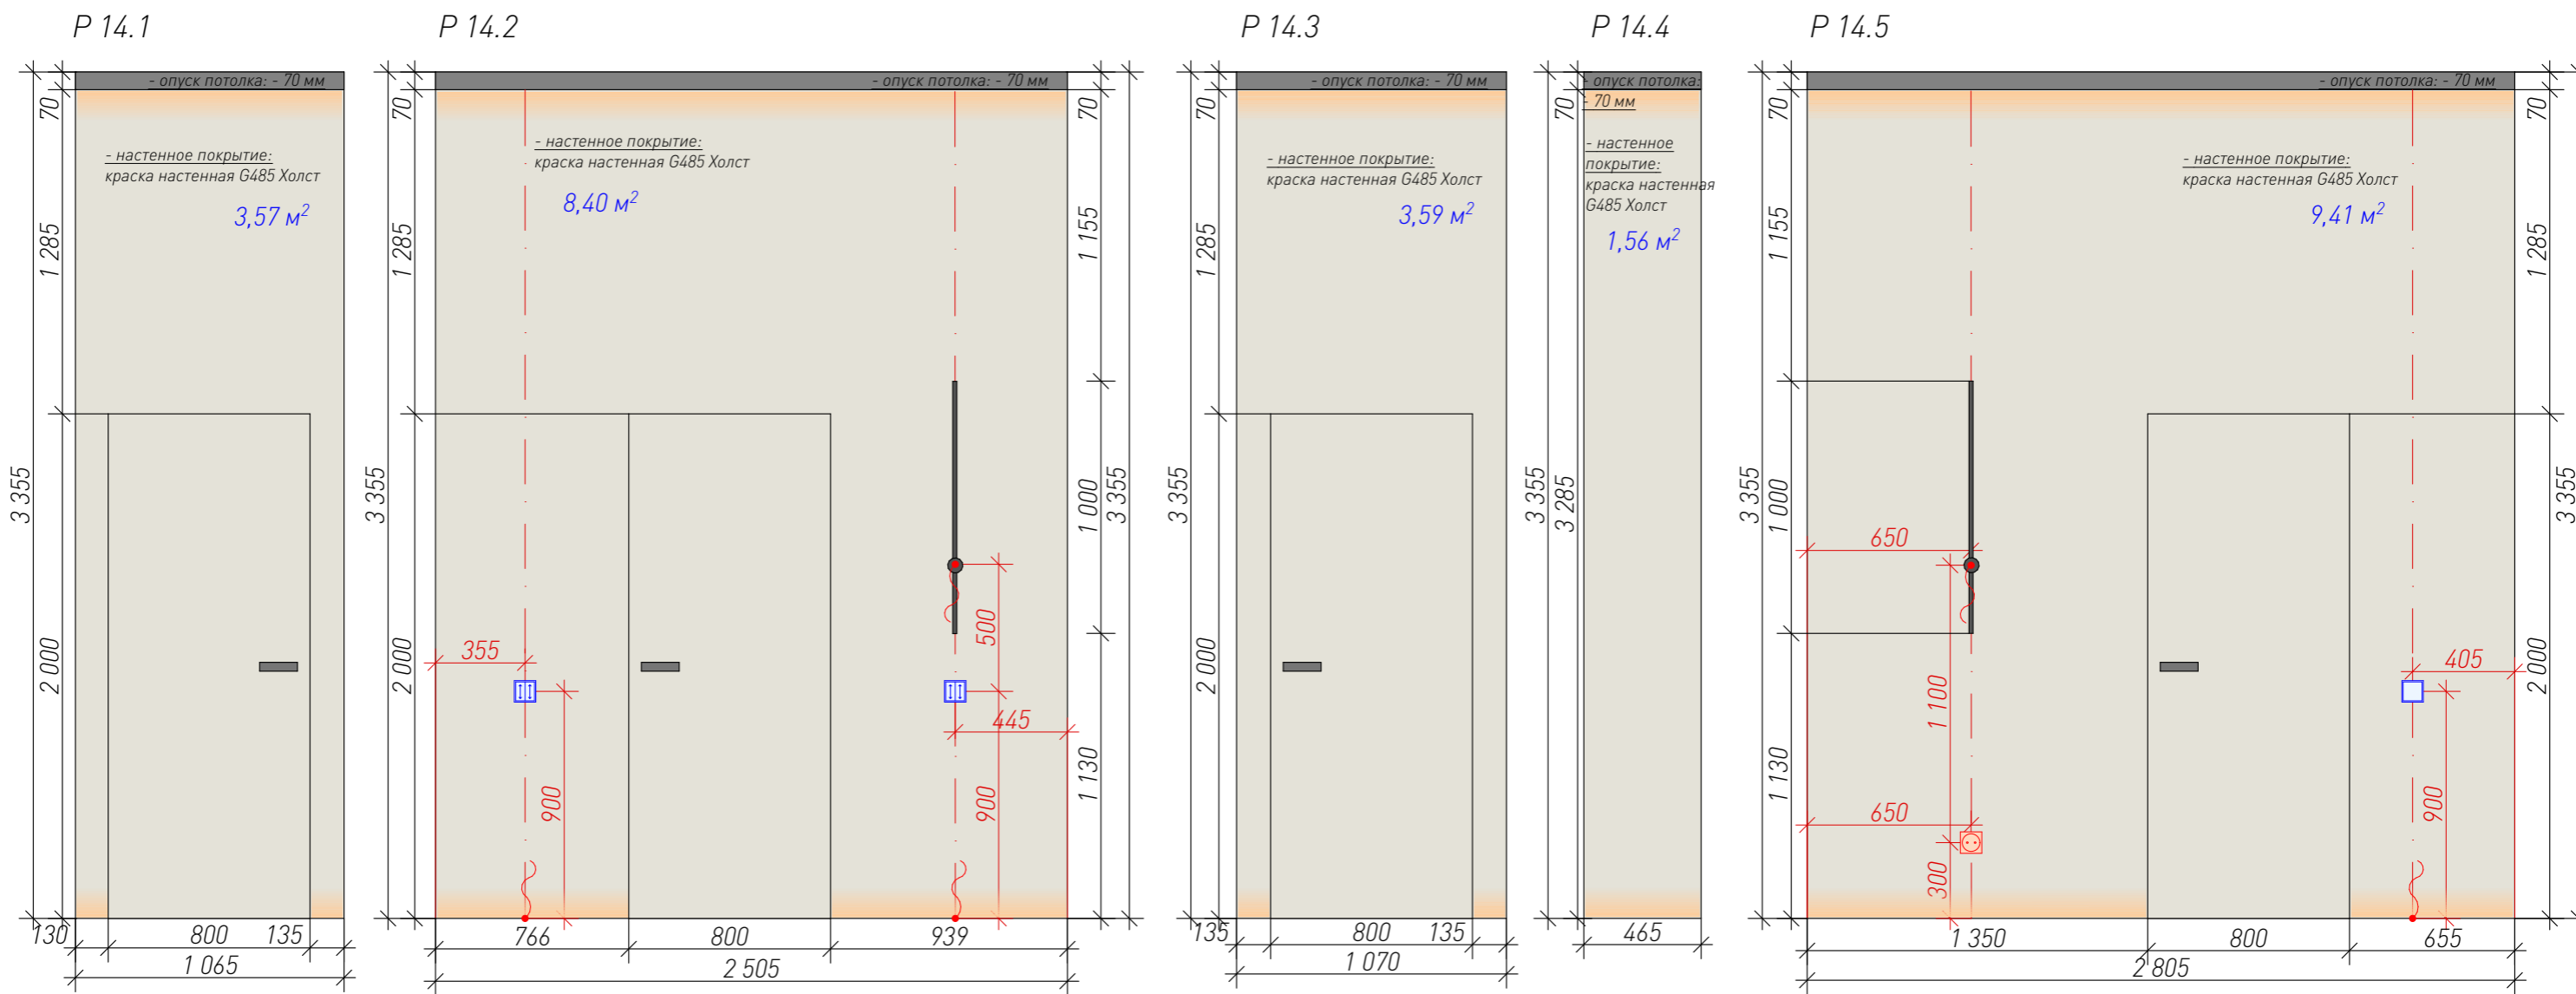

Развертки P.13.3-P.13.4 "Детский санузел"

Дизайн-проект дома			Московская область, д. Лугинино, ул. Солнечная, "Лугинино парк"				
	Подпись	Дата		Масштаб	Стадия	Лист	Листов
Дизайнер	Шеремет В.Ю.			1: 25	ПП	73	
Заказчик	Кодзасова Е.Д.			Развертки Р.14.1-Р.14.5			
Разработал	Кондрашенкова С.В.			"Коридор"			
Проверил	Тюрина А.В.						