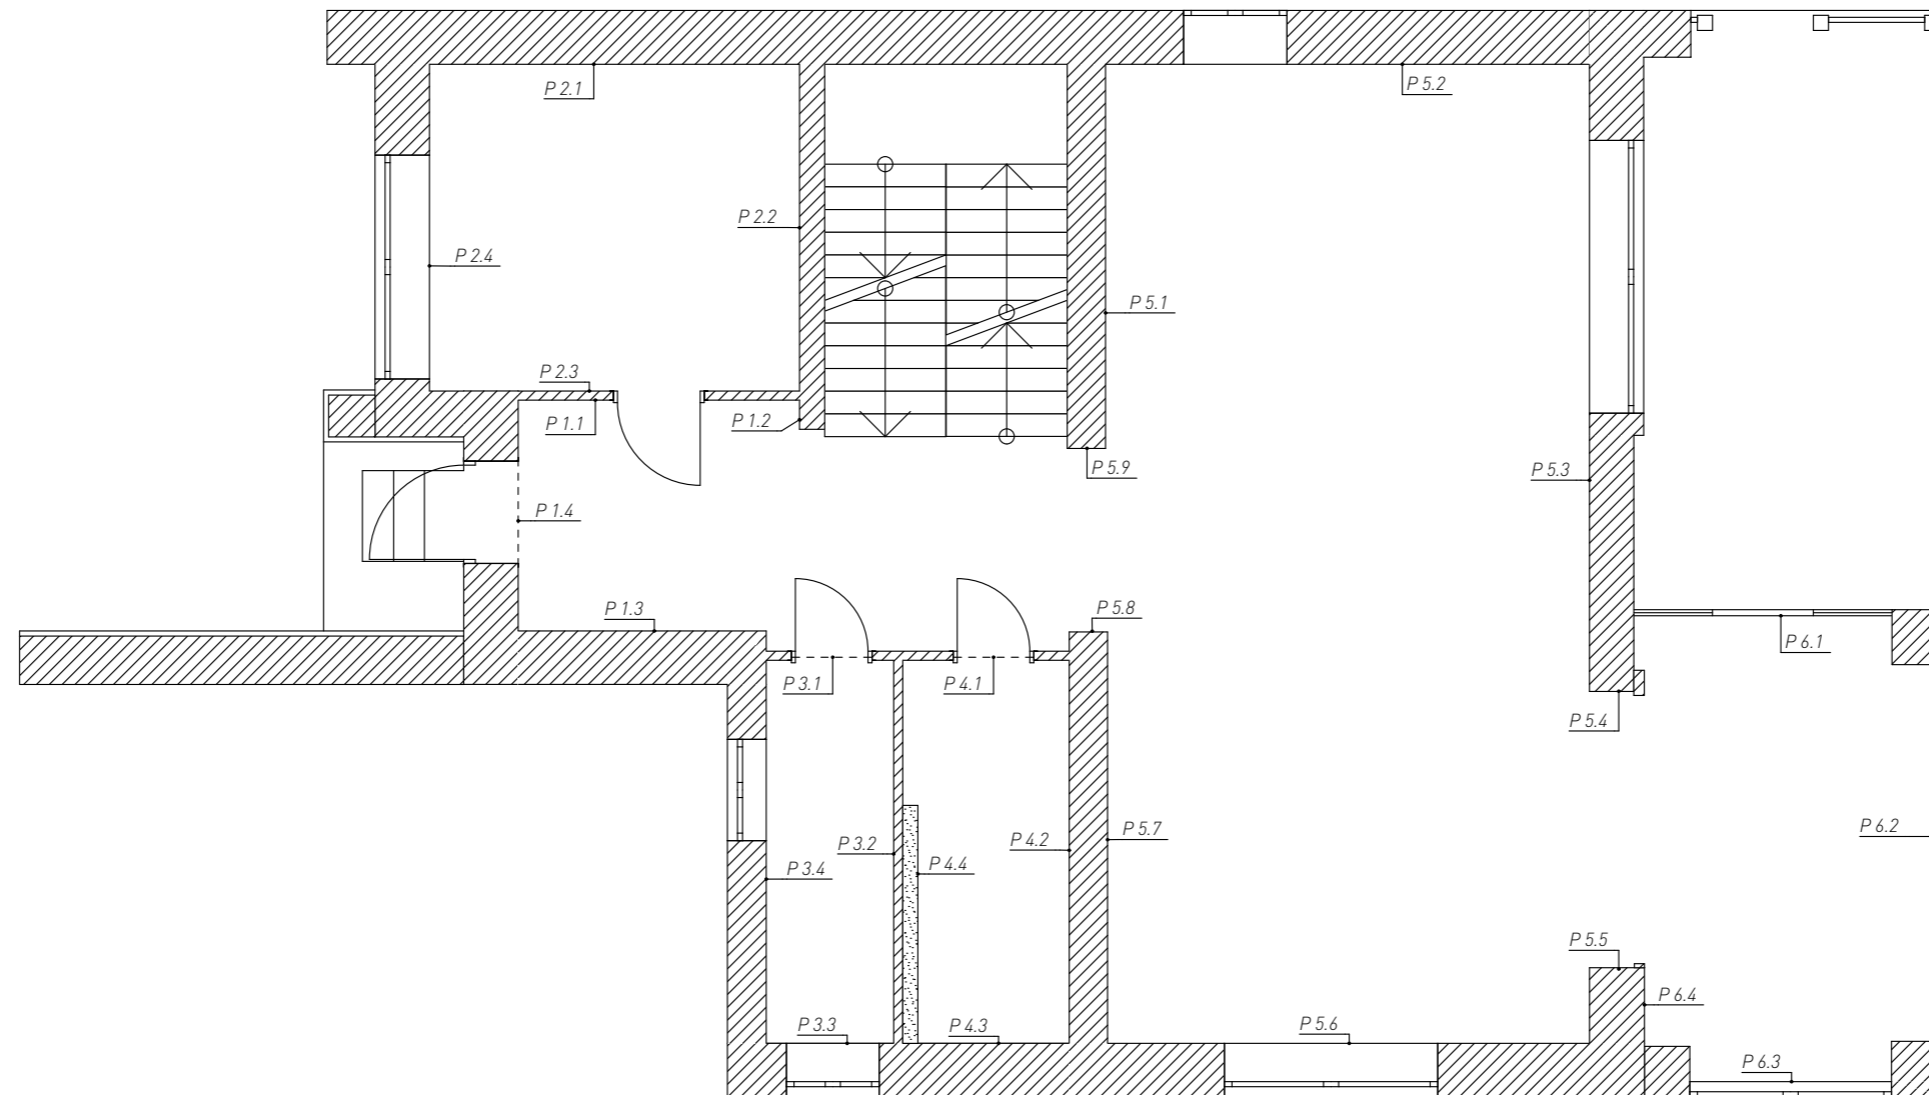

Дизайн-проект дома				Московская область, д. Лугино, ул. Солнечная, "Лугино парк"				
		Подпись	Дата		Масштаб	Стадия	Лист	Листов
Дизайнер	Шерemet В.Ю.				1: 75	ПП	41	
Заказчик	Кодзасова Е.Д.				План разверток 1-го этажа			
Разработал	Кондрашенкова С.В.							
Проверил	Тюрина А.В.