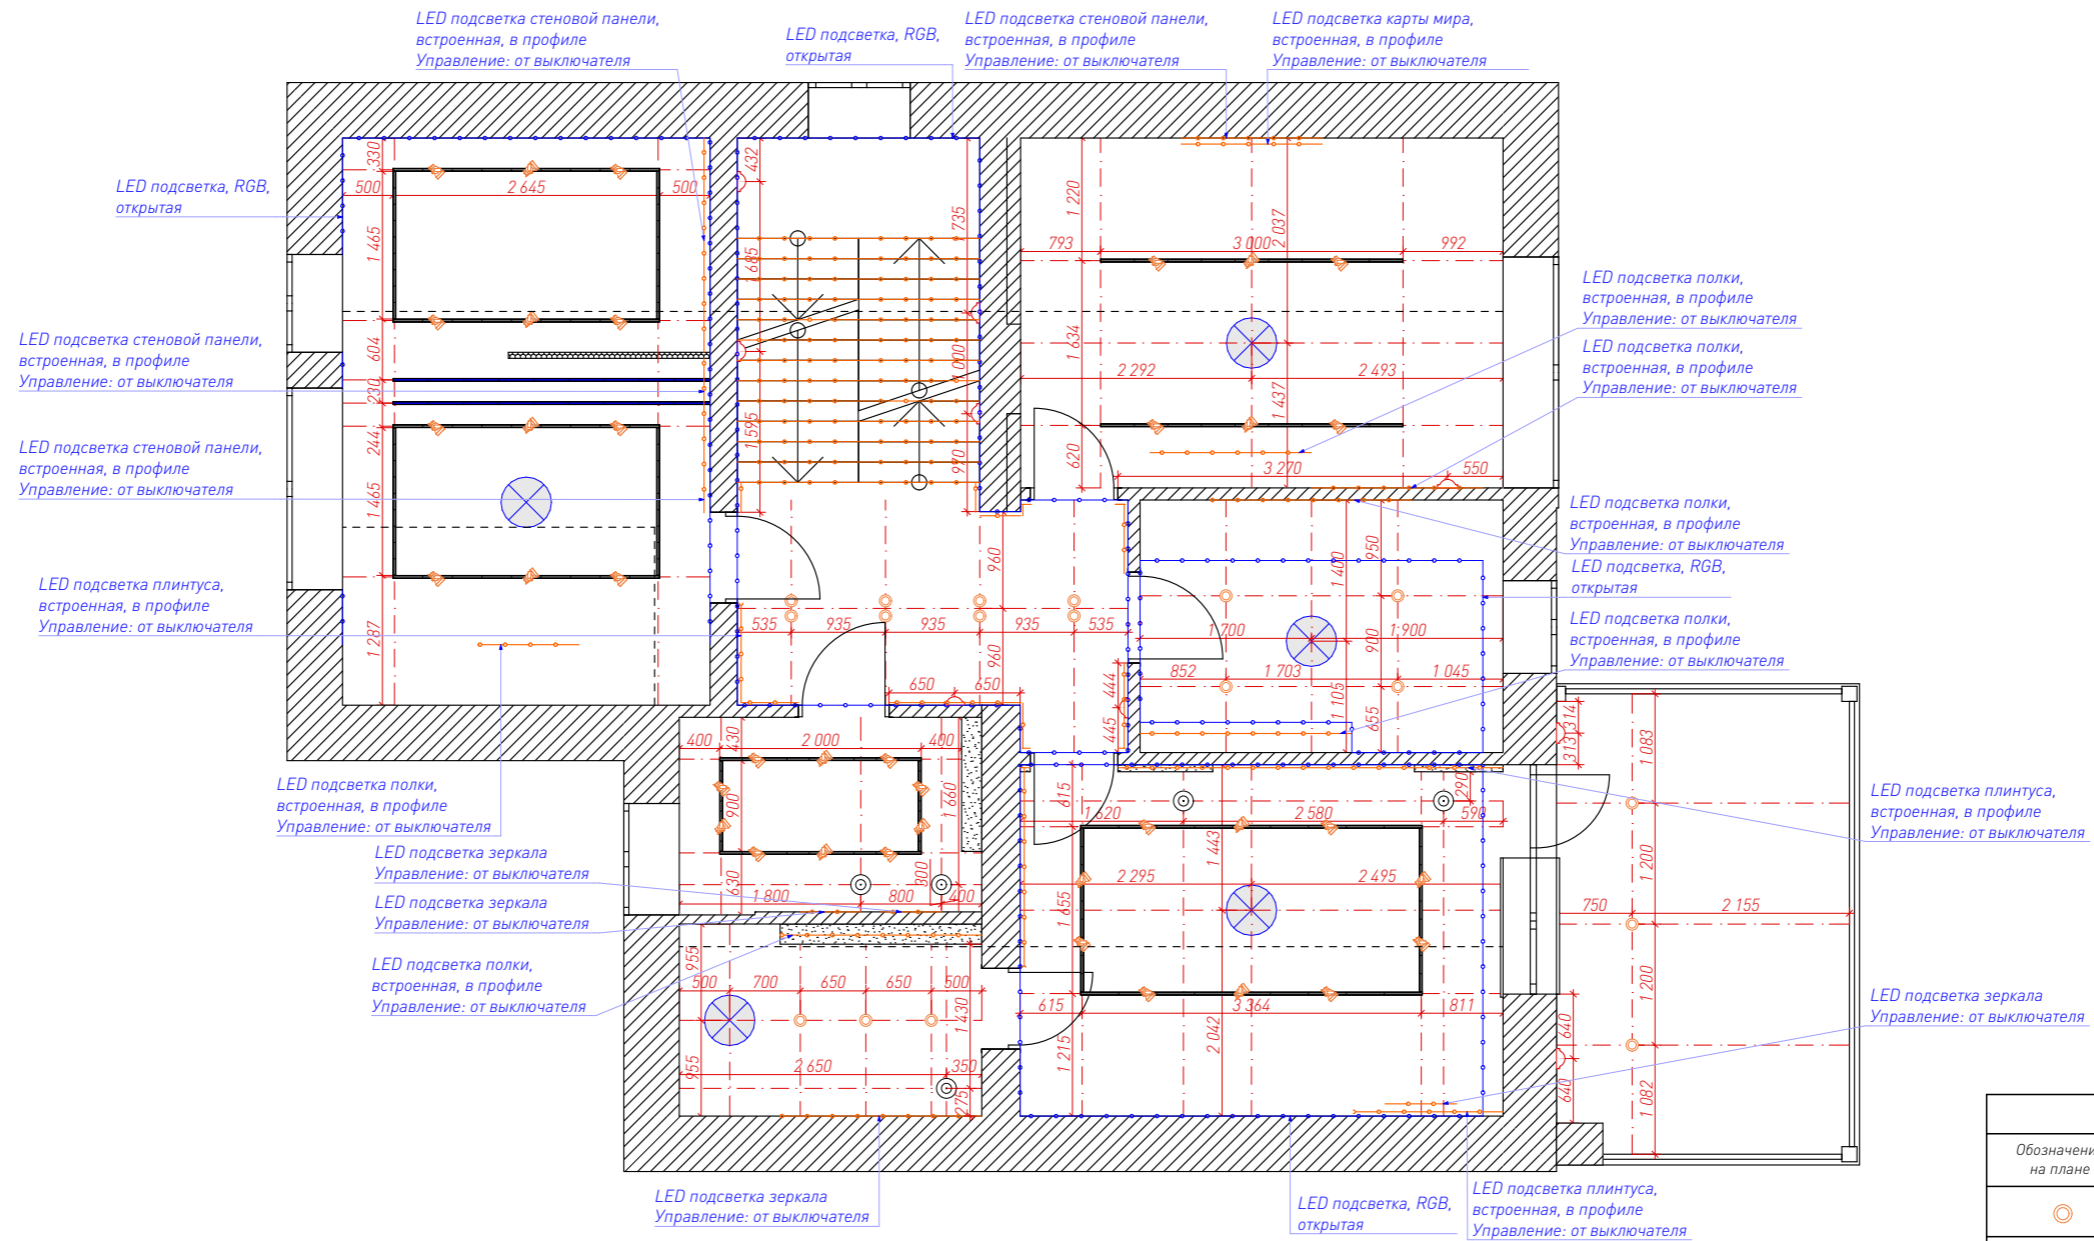

Примечание:

1. Допустимая погрешность в размерах 20 мм. При большей погрешности, по факту, скорректировать размеры по месту на усмотрение строительно-монтажной бригады, согласовать изменения с заказчиком или представителем авторского надзора, или лицом его представляющим.
2. Все размеры привязок светильников даны по центру прибора.
3. Размещение всех светильников скорректировать по месту и согласовать с заказчиком или представителем авторского надзора, или лицом его представляющим.
4. Все трансформаторы под светодиодную ленту вывести в слаботочный щиток или в отдельный щиток подсветки.
5. Точное расположение выводов вентиляции уточнить у специалиста и выполнить согласно его рекомендациям.
6. Все размеры даны по выравнивающему штукатурному слою.

Условные обозначения	
Обозначение на плане	Наименование
	Встроенный/накладной точечный светильник
	Светодиодная подсветка
	Люстра
	Подвесной светильник
	Настенное бра
	Светодиодная подсветка карниза
	Накладной трековый светильник

Дизайн-проект дома		Московская область, д. Лугинино, ул. Солнечная, "Лугинино парк"				
	Подпись	Дата	Масштаб	Стадия	Лист	Листов
Дизайнер	Шеремет В.Ю.		1: 75	ПП	29	
Заказчик	Кодзасова Е.Д.		План привязки светильников с размерами 2-го этажа			
Разработал	Кондрашенкова С.В.					
Проверил	Тюрина А.В.					

MED²