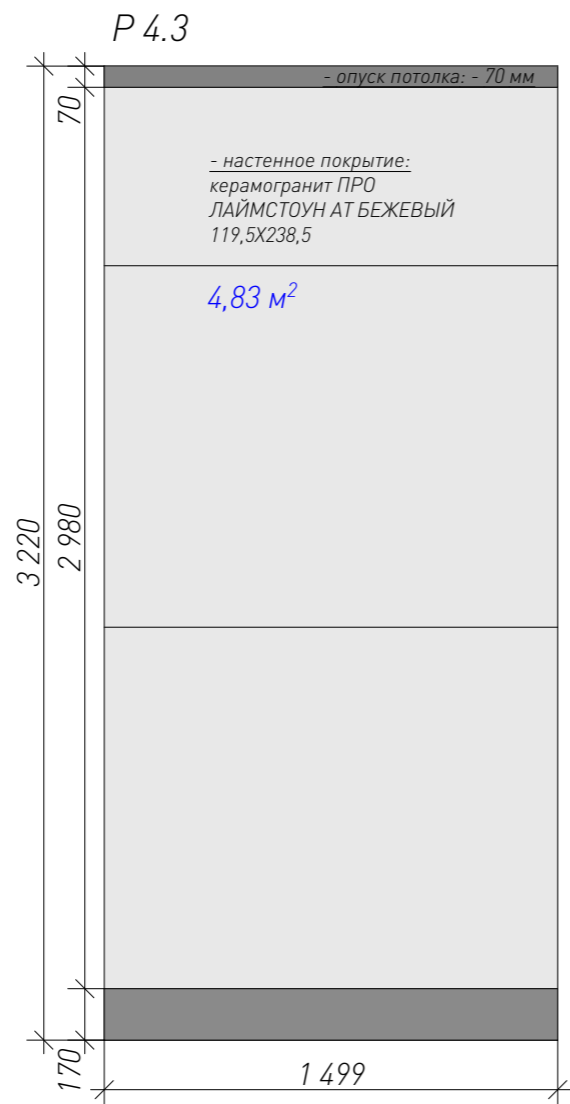

Дизайн-проект дома				Московская область, д. Лугинино, ул. Солнечная, "Лугинино парк"				
		Подпись	Дата	MED²	Масштаб	Стадия	Лист	Листов
Дизайнер	Шерemet В.Ю.				1: 25	ПП	50	
Заказчик	Кодзасова Е.Д.				Развертки P.4.3 - P.4.4 "Санузел 1-го этажа"			
Разработал	Кондрашенкова С.В.							
Проверил	Тюрина А.В.