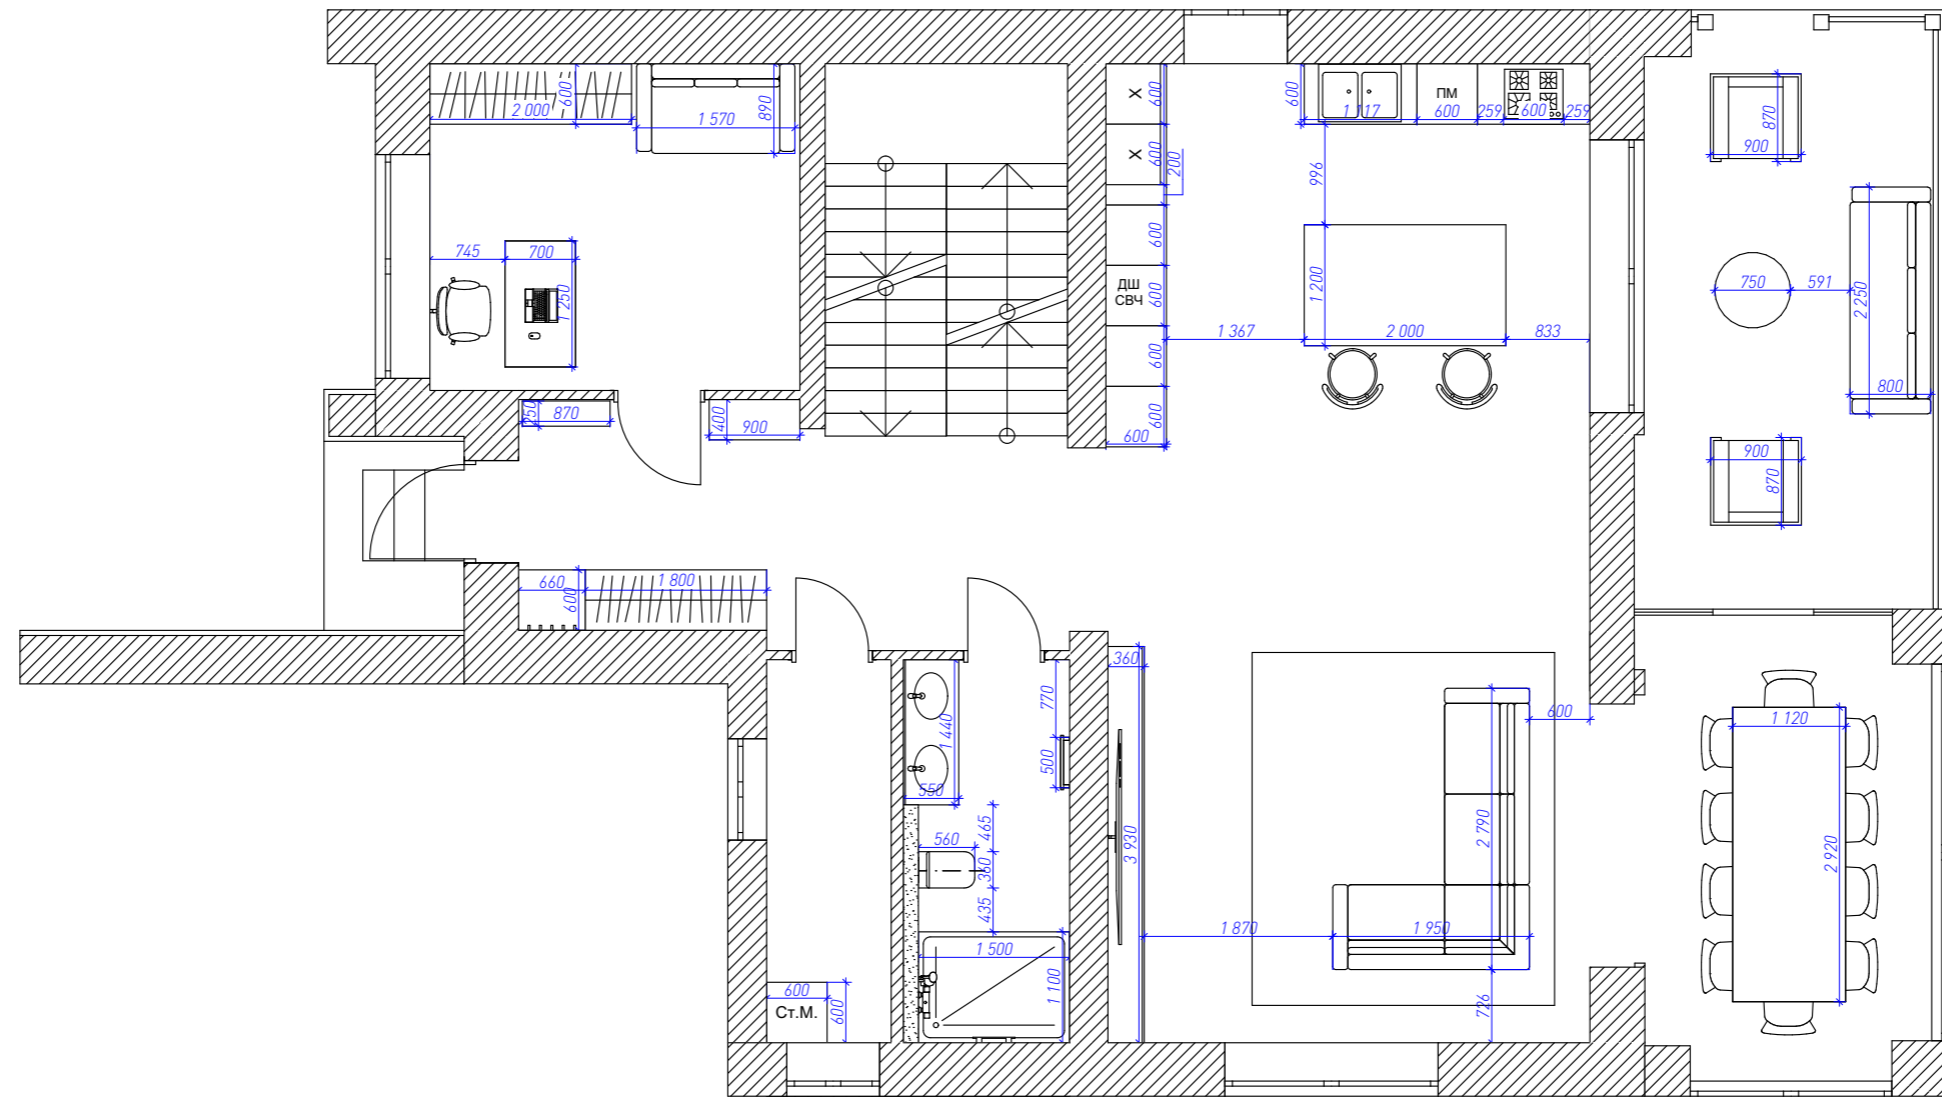

Дизайн-проект дома			Московская область, д. Лугино, ул. Солнечная, "Лугино парк"				
	Подпись	Дата		Масштаб	Стадия	Лист	Листов
Дизайнер	Шерemet В.Ю.			1: 75	ПП	18	
Заказчик	Кодзасова Е.Д.			План перепланировки с мебелью и размерами 1-го этажа			
Разработал	Кондрашенкова С.В.						
Проверил	Тюрина А.В.