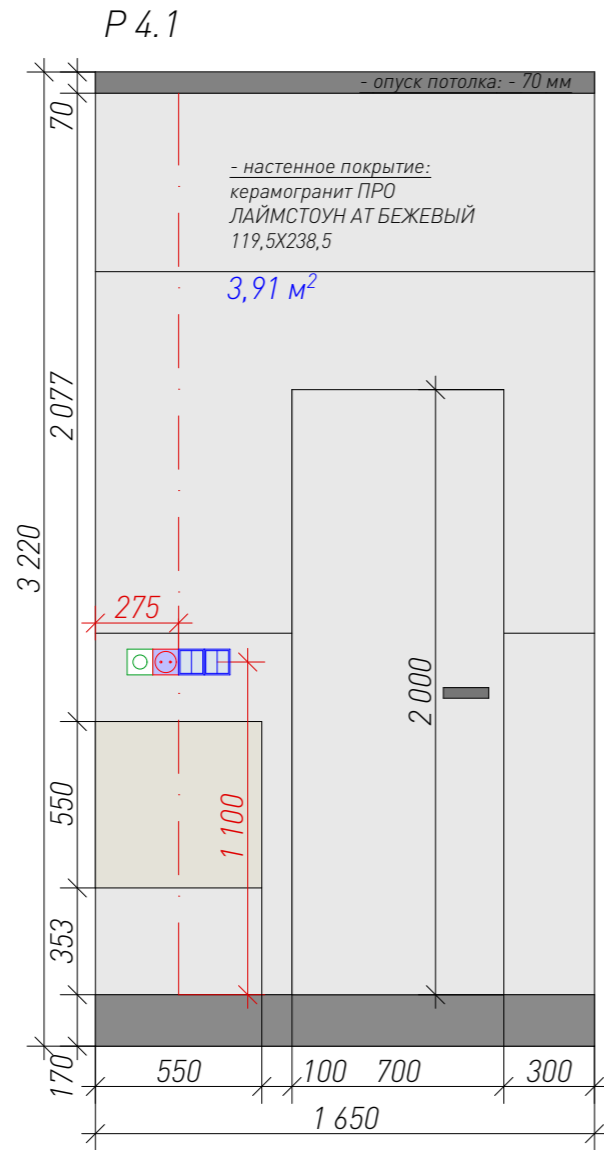

Дизайн-проект дома			Московская область, д. Лугино, ул. Солнечная, "Лугино парк"			
	Подпись	Дата	Масштаб	Стадия	Лист	Листов
Дизайнер	Шерemet В.Ю.		1: 25	ПП	49	
Заказчик	Кодзасова Е.Д.					
Разработал	Кондрашенкова С.В.					
Проверил	Тюрина А.В.					

MED²

Развёртки P.4.1 - P.4.2 "Санузел 1-го этажа"