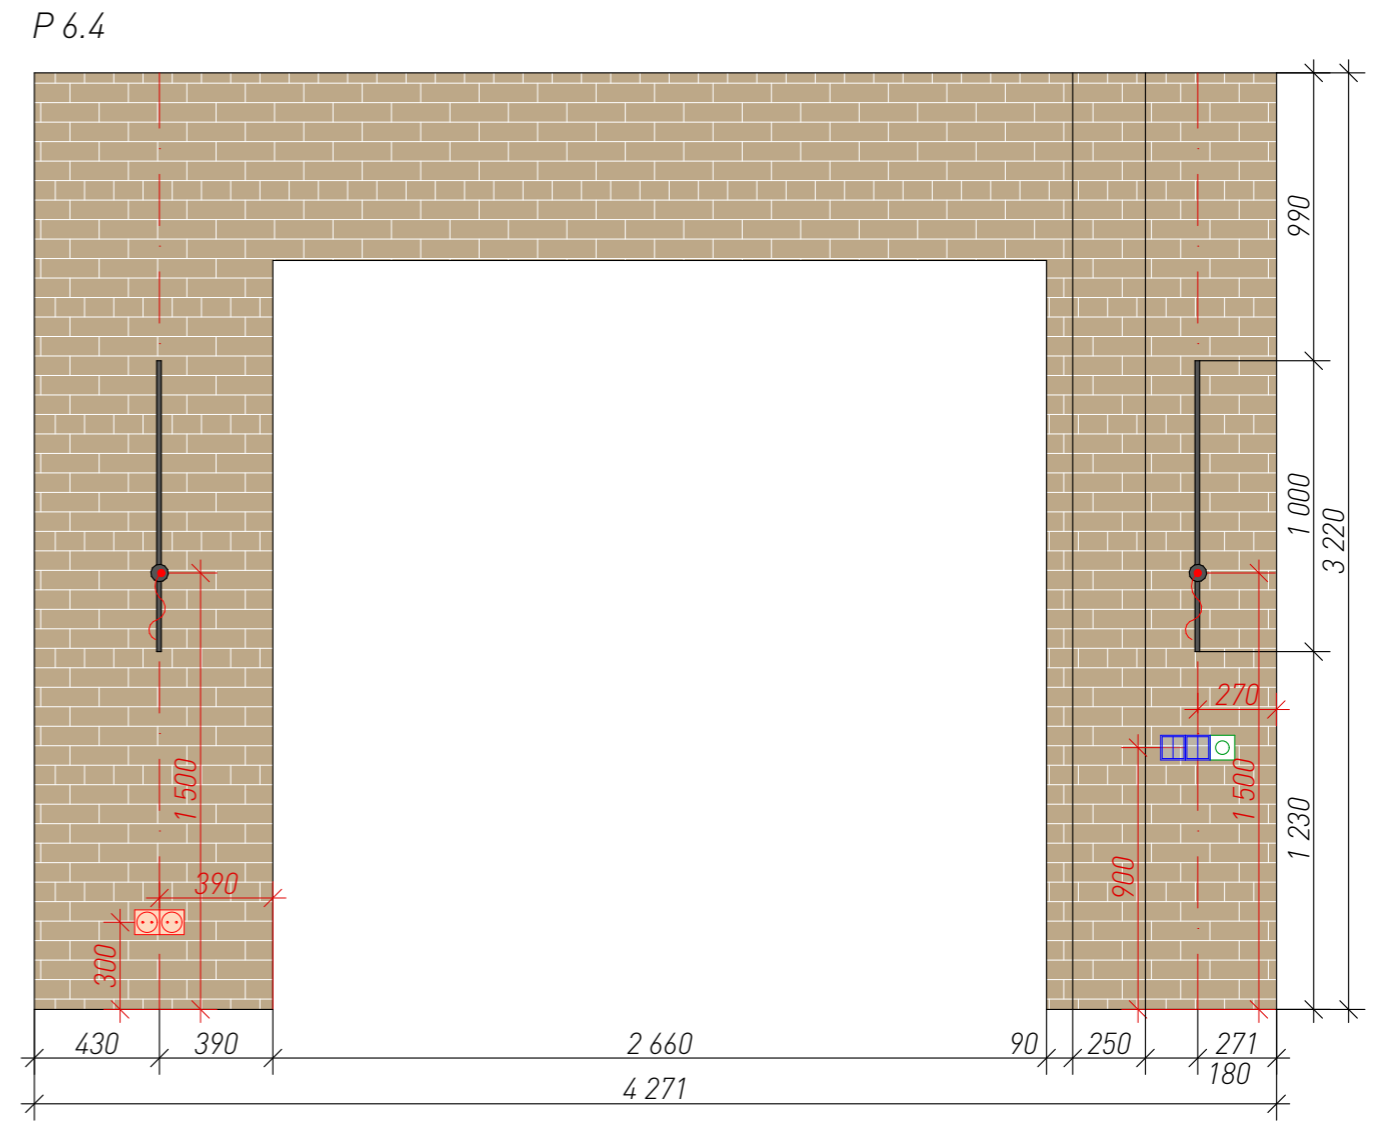

Дизайн-проект дома			Московская область, д. Лугинино, ул. Солнечная, "Лугинино парк"				
	Подпись	Дата		Масштаб	Стадия	Лист	Листов
Дизайнер	Шерemet В.Ю.			1: 25	ПП	58	
Заказчик	Кодзасова Е.Д.			Развертки P.6.3-P.6.4 "Столовая"			
Разработал	Кондрашенкова С.В.						
Проверил	Тюрина А.В.