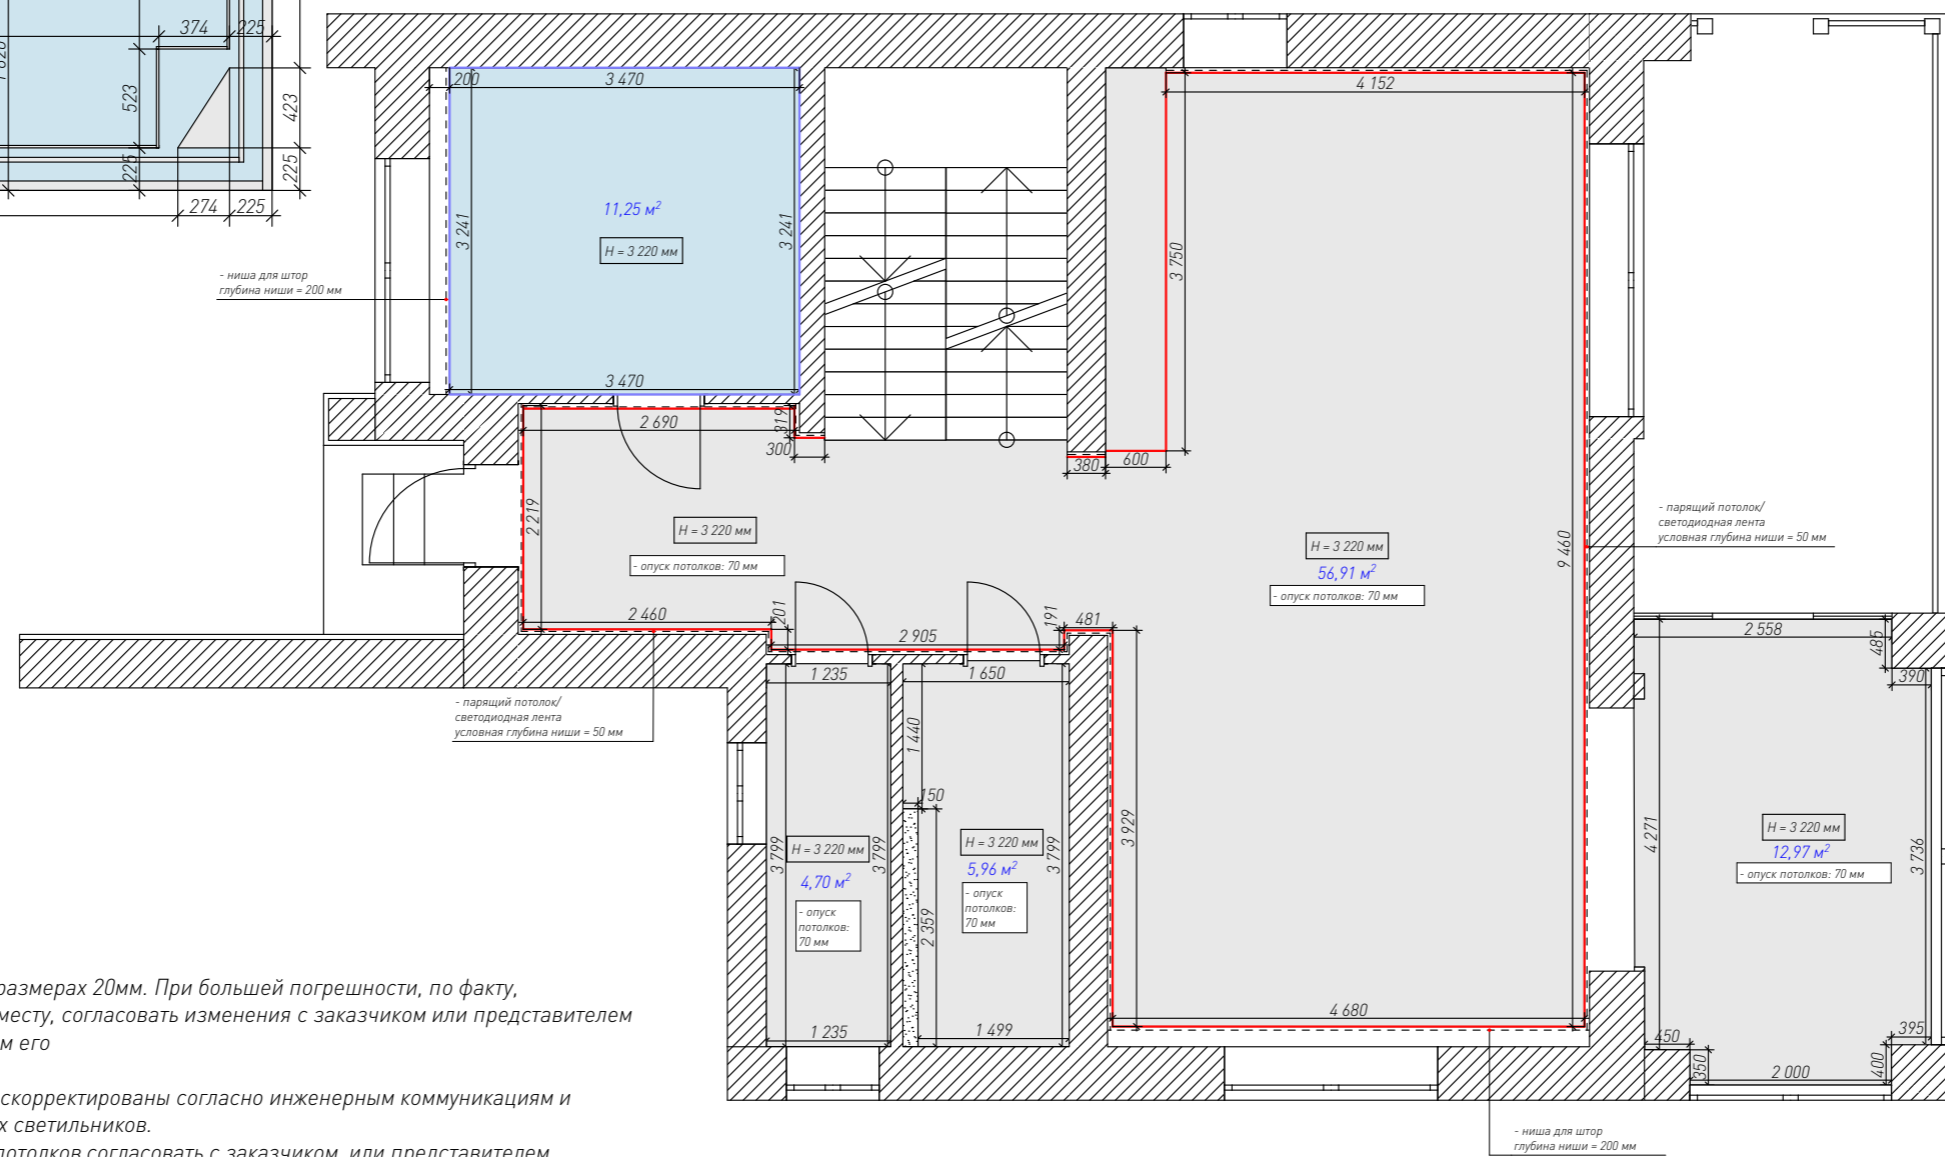

Примечание:

1. Допустимая погрешность в размерах 20мм. При большей погрешности, по факту, скорректировать размеры по месту, согласовать изменения с заказчиком или представителем авторского надзора, или лицом его представляющего.
2. Опуски потолков могут быть скорректированы согласно инженерным коммуникациям и монтажной высоте встроенных светильников.
3. Все изменения по опускам потолков согласовать с заказчиком, или представителем авторского надзора, или лицом его представляющим.
4. Монтаж потолков начинать только при прокладке всех инженерных коммуникаций и наличии всех светильников на объекте.
5. Раскладку несущих профилей для потолка выполнить на усмотрение строительно-монтажной бригады с учетом проектного расположения светильников и иных приборов на потолке.
6. Все объемы по материалам посчитаны без учета запаса. Для определения общего количества материалов, просчетов сметной стоимости и определения общего объема работ обязателен перерасчет со специалистом по месту.
7. Все высоты даны от уровня чернового потолка, если не указано иного.
8. Все размеры даны с учетом выравнивающего штукатурного слоя стен.
9. Все конструктивные схемы носят пояснительный характер и могут быть скорректированы на усмотрение строительно-монтажной бригады.

Условные обозначения	
Обозначение на плане	Наименование
	Натяжной потолок
	Отштукатуренный и покрашенный потолок
	ДЕКОРАТИВНЫЙ КАРНИЗ ИЗ ПОЛИУРЕТАНА С321 NOBLESSE (13,422 м)
	Потолочный карниз С340 NOBLESSE (38,716 м)

Дизайн-проект дома		Московская область, д. Лугинино, ул. Солнечная, "Лугинино парк"			
	Подпись	Дата	Масштаб	Стадия	Лист
Дизайнер	Шеремет В.Ю.		1: 75	ПП	30
Заказчик	Кодзасова Е.Д.		План потолков 1-го этажа		
Разработал	Кондрашенкова С.В.				
Проверил	Тюрина А.В.