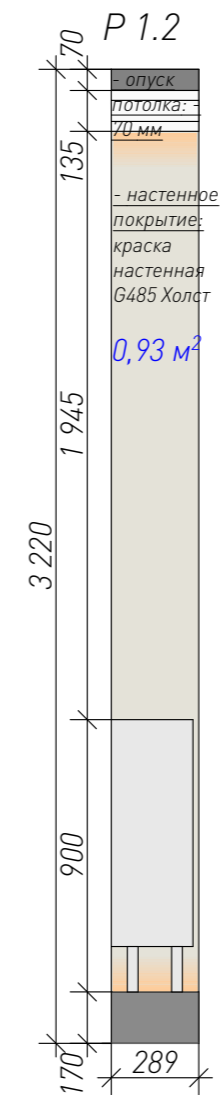

Дизайн-проект дома			Московская область, д. Лугинино, ул. Солнечная, "Лугинино парк"				
	Подпись	Дата		Масштаб	Стадия	Лист	Листов
Дизайнер	Шерemet В.Ю.			1: 25	ПП	43	
Заказчик	Кодзасова Е.Д.			Развертки Р1.1 - Р.1.2 "Прихожая"			
Разработал	Кондрашенкова С.В.						
Проверил	Тюрина А.В.