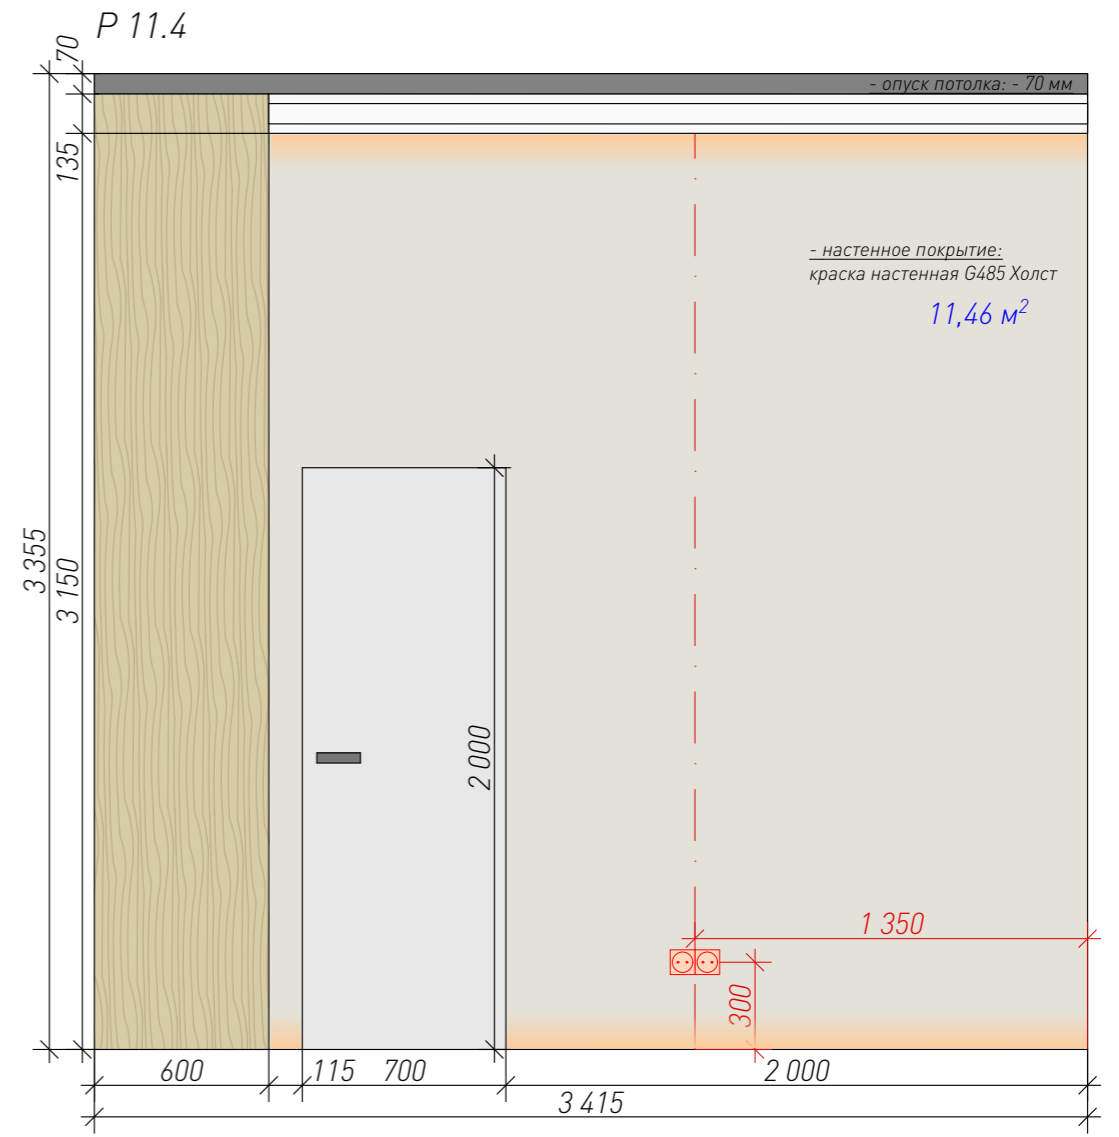

Дизайн-проект дома			Московская область, д. Лугино, ул. Солнечная, "Лугино парк"				
	Подпись	Дата		Масштаб	Стадия	Лист	Листов
Дизайнер	Шерemet В.Ю.			1: 25	ПП	68	
Заказчик	Кодзасова Е.Д.			Развертки Р.11.3-Р.11.4 "Спальня"			
Разработал	Кондрашенкова С.В.						
Проверил	Тюрина А.В.