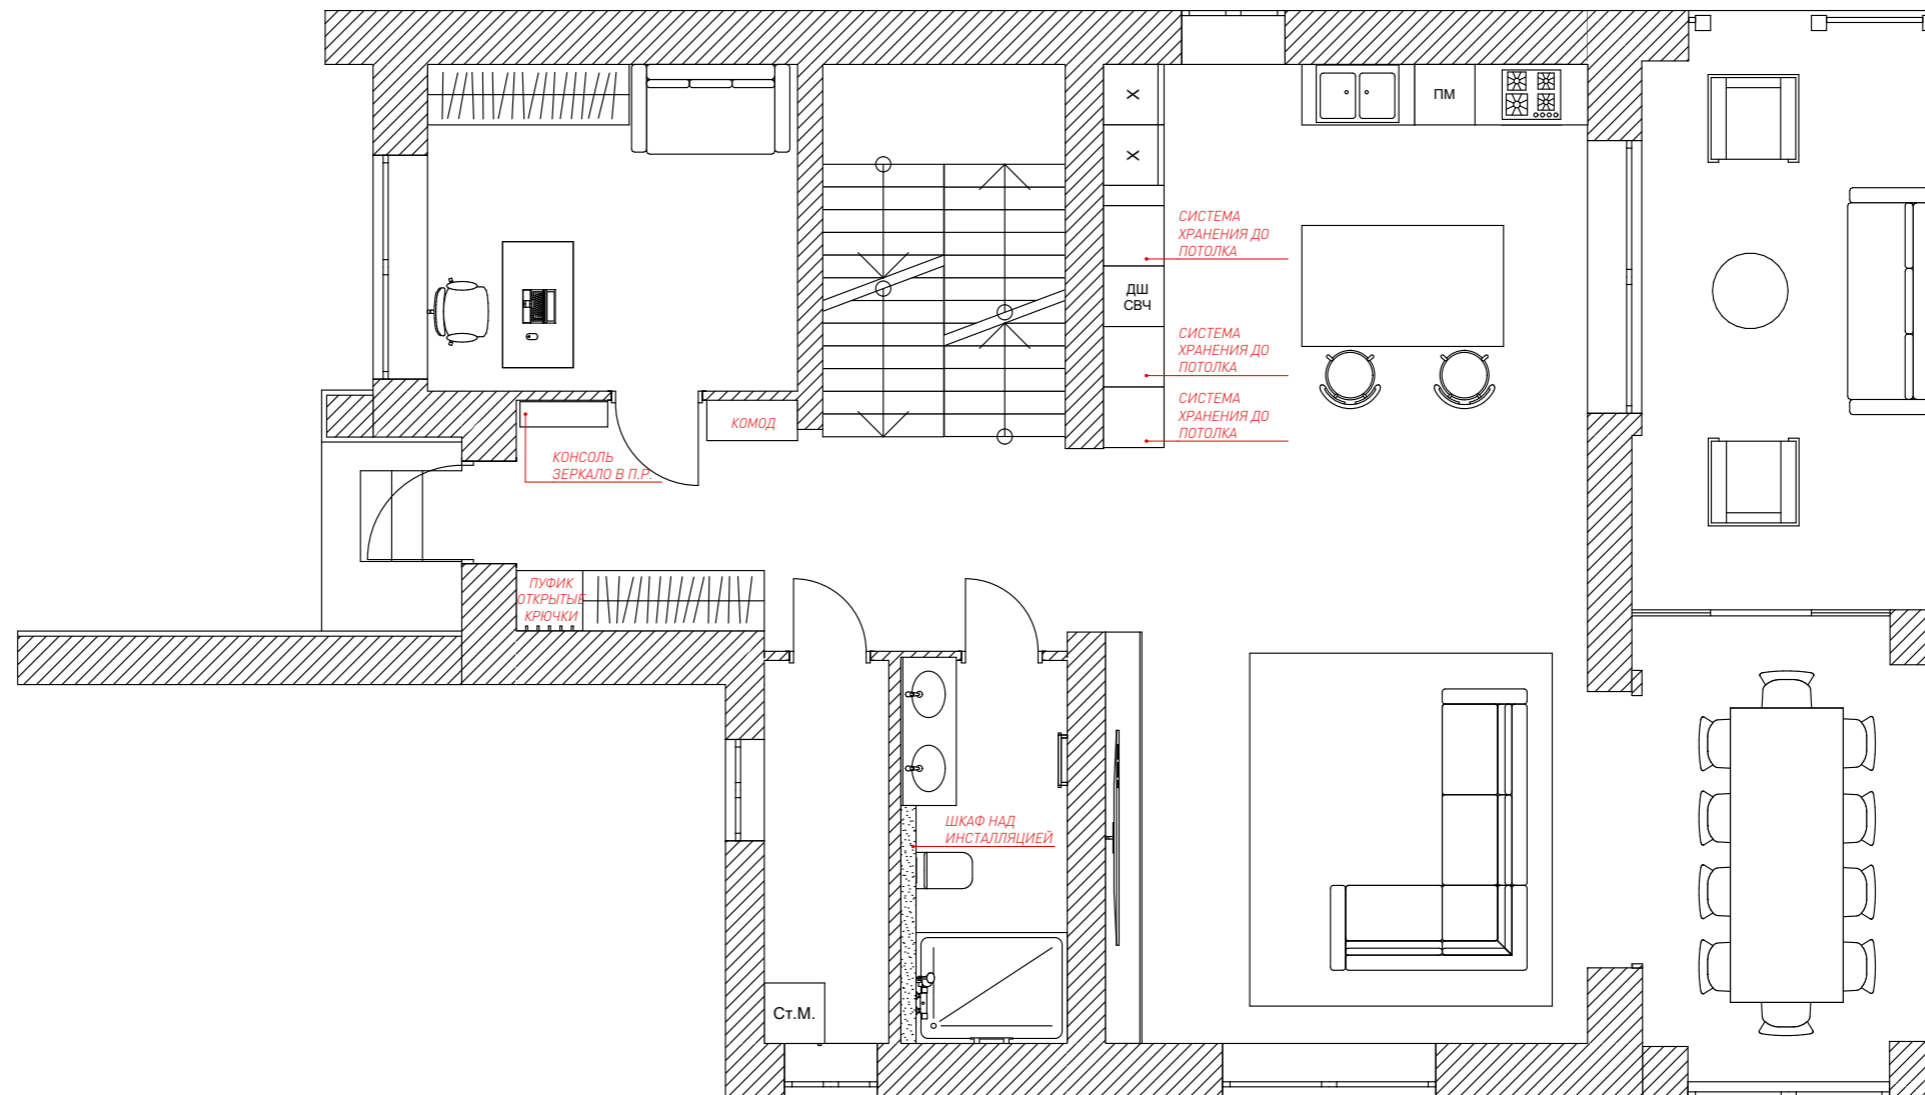

Дизайн-проект дома			Московская область, д. Лугинино, ул. Солнечная, "Лугинино парк"				
	Подпись	Дата		Масштаб	Стадия	Лист	Листов
Дизайнер	Шеремет В.Ю.			1: 75	ПП	16	
Заказчик	Кодзасова Е.Д.			План перепланировки с мебелью 1-го этажа			
Разработал	Кондрашенкова С.В.						
Проверил	Тюрина А.В.