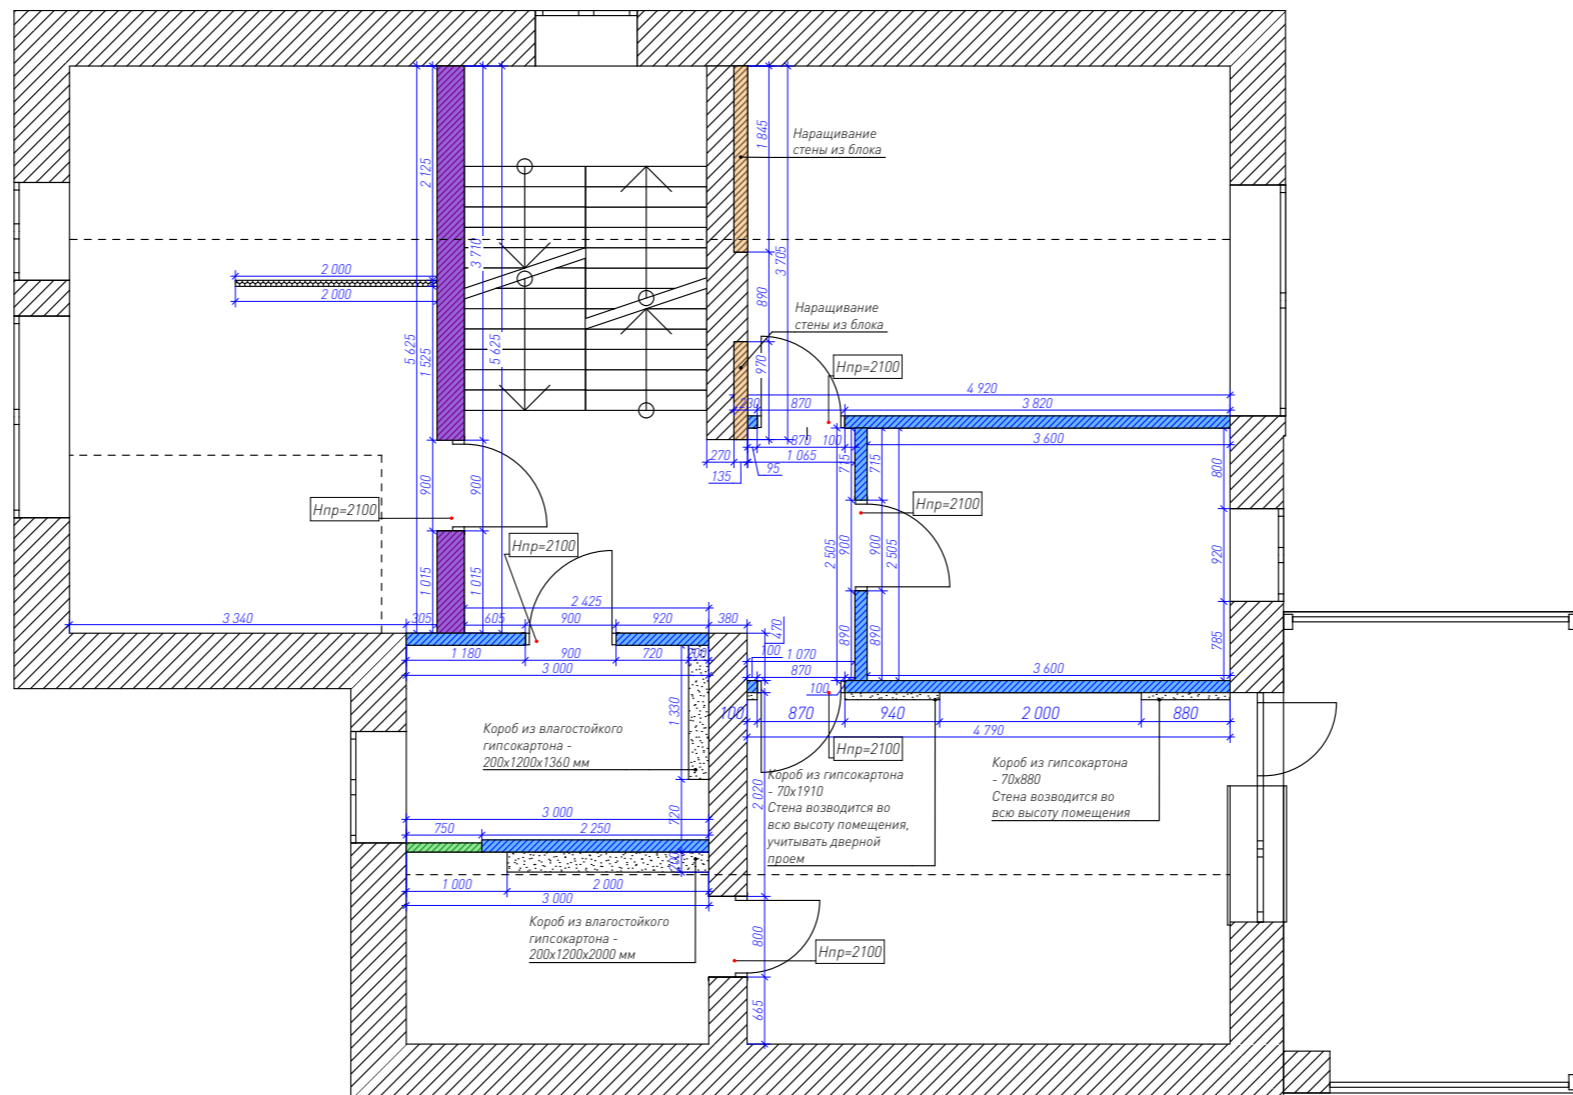

Примечание:

1. Новые перегородки и конструкции в помещениях с повышенной влажностью возвести из керамзитобетонного блока и ГКЛВ, если не указано иного. Новые перегородки и конструкции в остальных помещениях возвести из газосиликатного блока и ГКЛ, если не указано иного.
2. Все размеры новых перегородок даны по блоку, без учета выравнивающего штукатурного слоя
3. Размеры новых дверей даны по проему от уровня существующей стяжки пола и без учета чистового покрытия.
4. Размеры дверных проемов могут быть изменены согласно рекомендациям производителя дверей.
7. Допустимая погрешность в размерах 20 мм. При большей погрешности, по факту, скорректировать все размеры по месту на усмотрение строительной бригады, согласовать изменения с заказчиком или представителем авторского надзора, или лицом его представляющим.
8. Размер и размещение скрытых сантехнических лючков уточнить по месту, согласно решению специалиста.

Условные обозначения	
Обозначение на плане	Наименование
	Возводимая перегородка "газоблок" - 90 мм + штукатурка - 20 мм
	Короб из влагостойкого гипскартона
	Возводимая перегородка "газоблок" - 120 мм + штукатурка - 20 мм
	Возводимая перегородка из кирпича - 270 мм + штукатурка - 20 мм
	Нарращивание стены "газоблок" - 135 мм + штукатурка - 20 мм
	Декоративная перегородка

Дизайн-проект дома			Московская область, д. Лугинино, ул. Солнечная, "Лугинино парк"				
	Подпись	Дата		Масштаб	Стадия	Лист	Листов
Дизайнер	Шеремет В.Ю.			1: 75	ПП	11	
Заказчик	Кодзасова Е.Д.			План монтажа 2-го этажа			
Разработал	Кондрашенкова С.В.						
Проверил	Тюрина А.В.