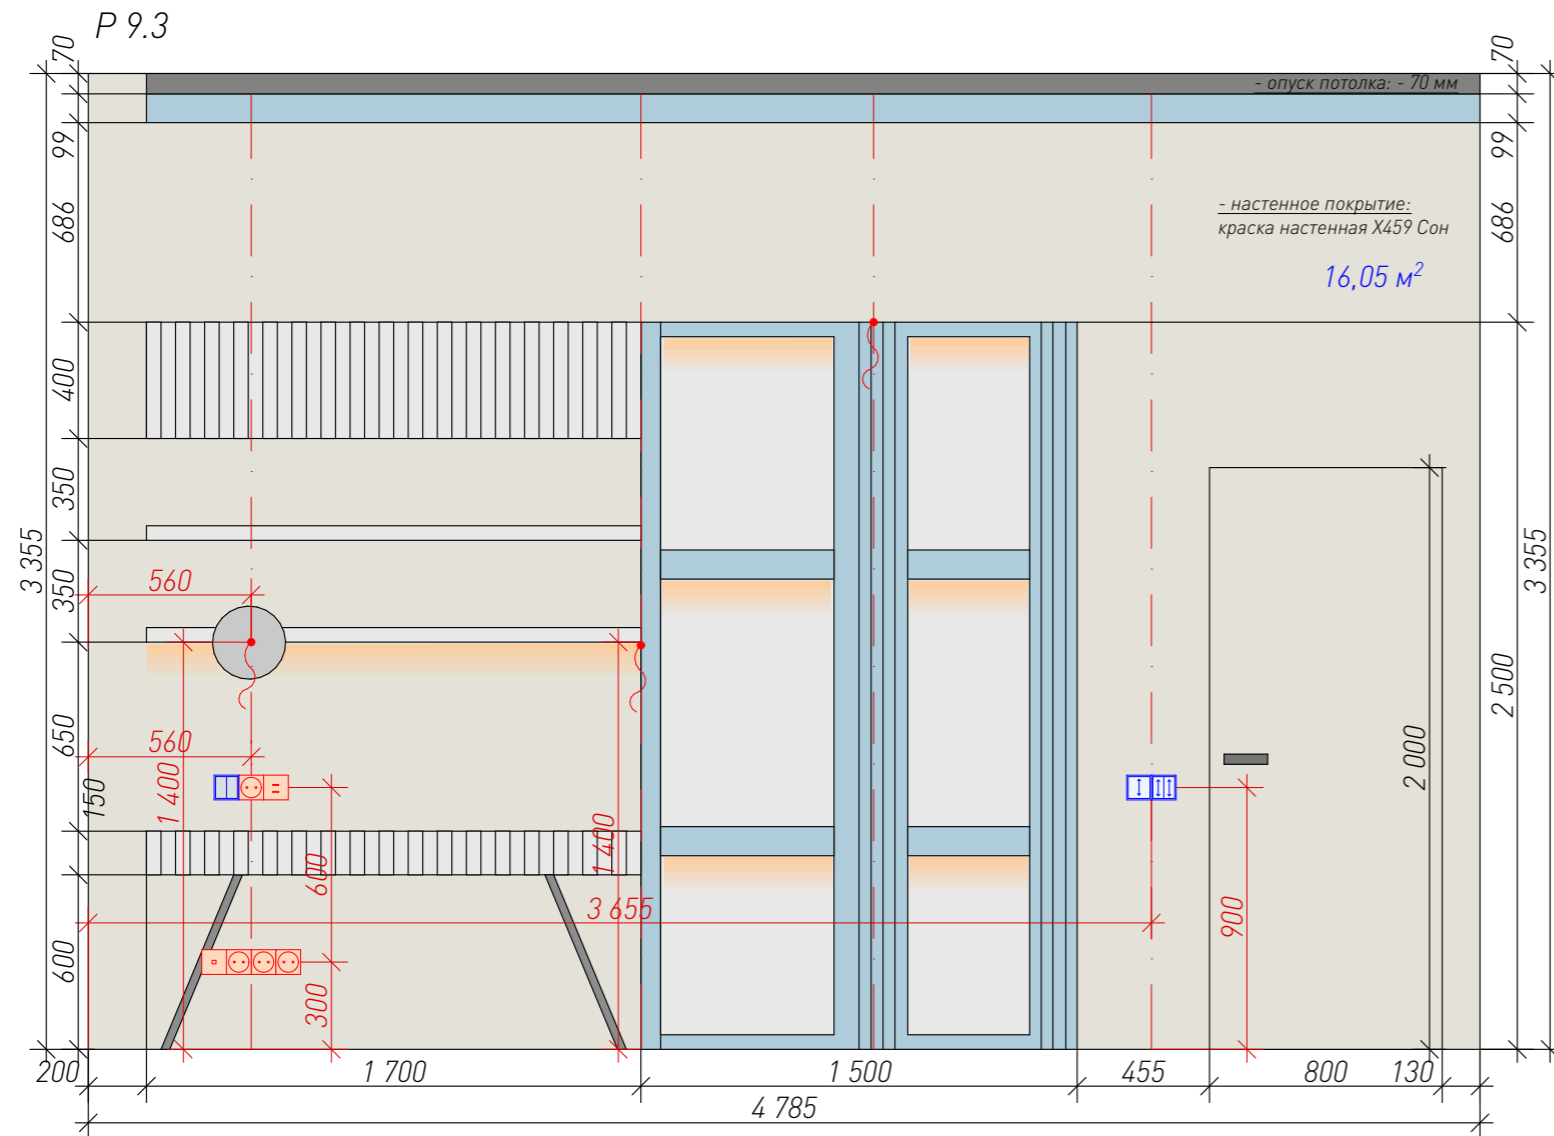

Дизайн-проект дома			Московская область, д. Лугиново, ул. Солнечная, "Лугиново парк"				
	Подпись	Дата	MED²	Масштаб	Стадия	Лист	Листов
Дизайнер	Шеремет В.Ю.			1: 25	ПП	64	
Заказчик	Кодзасова Е.Д.			Развертки Р.9.3-Р.9.4 "Детская № 2"			
Разработал	Кондрашенкова С.В.						
Проверил	Тюрина А.В.