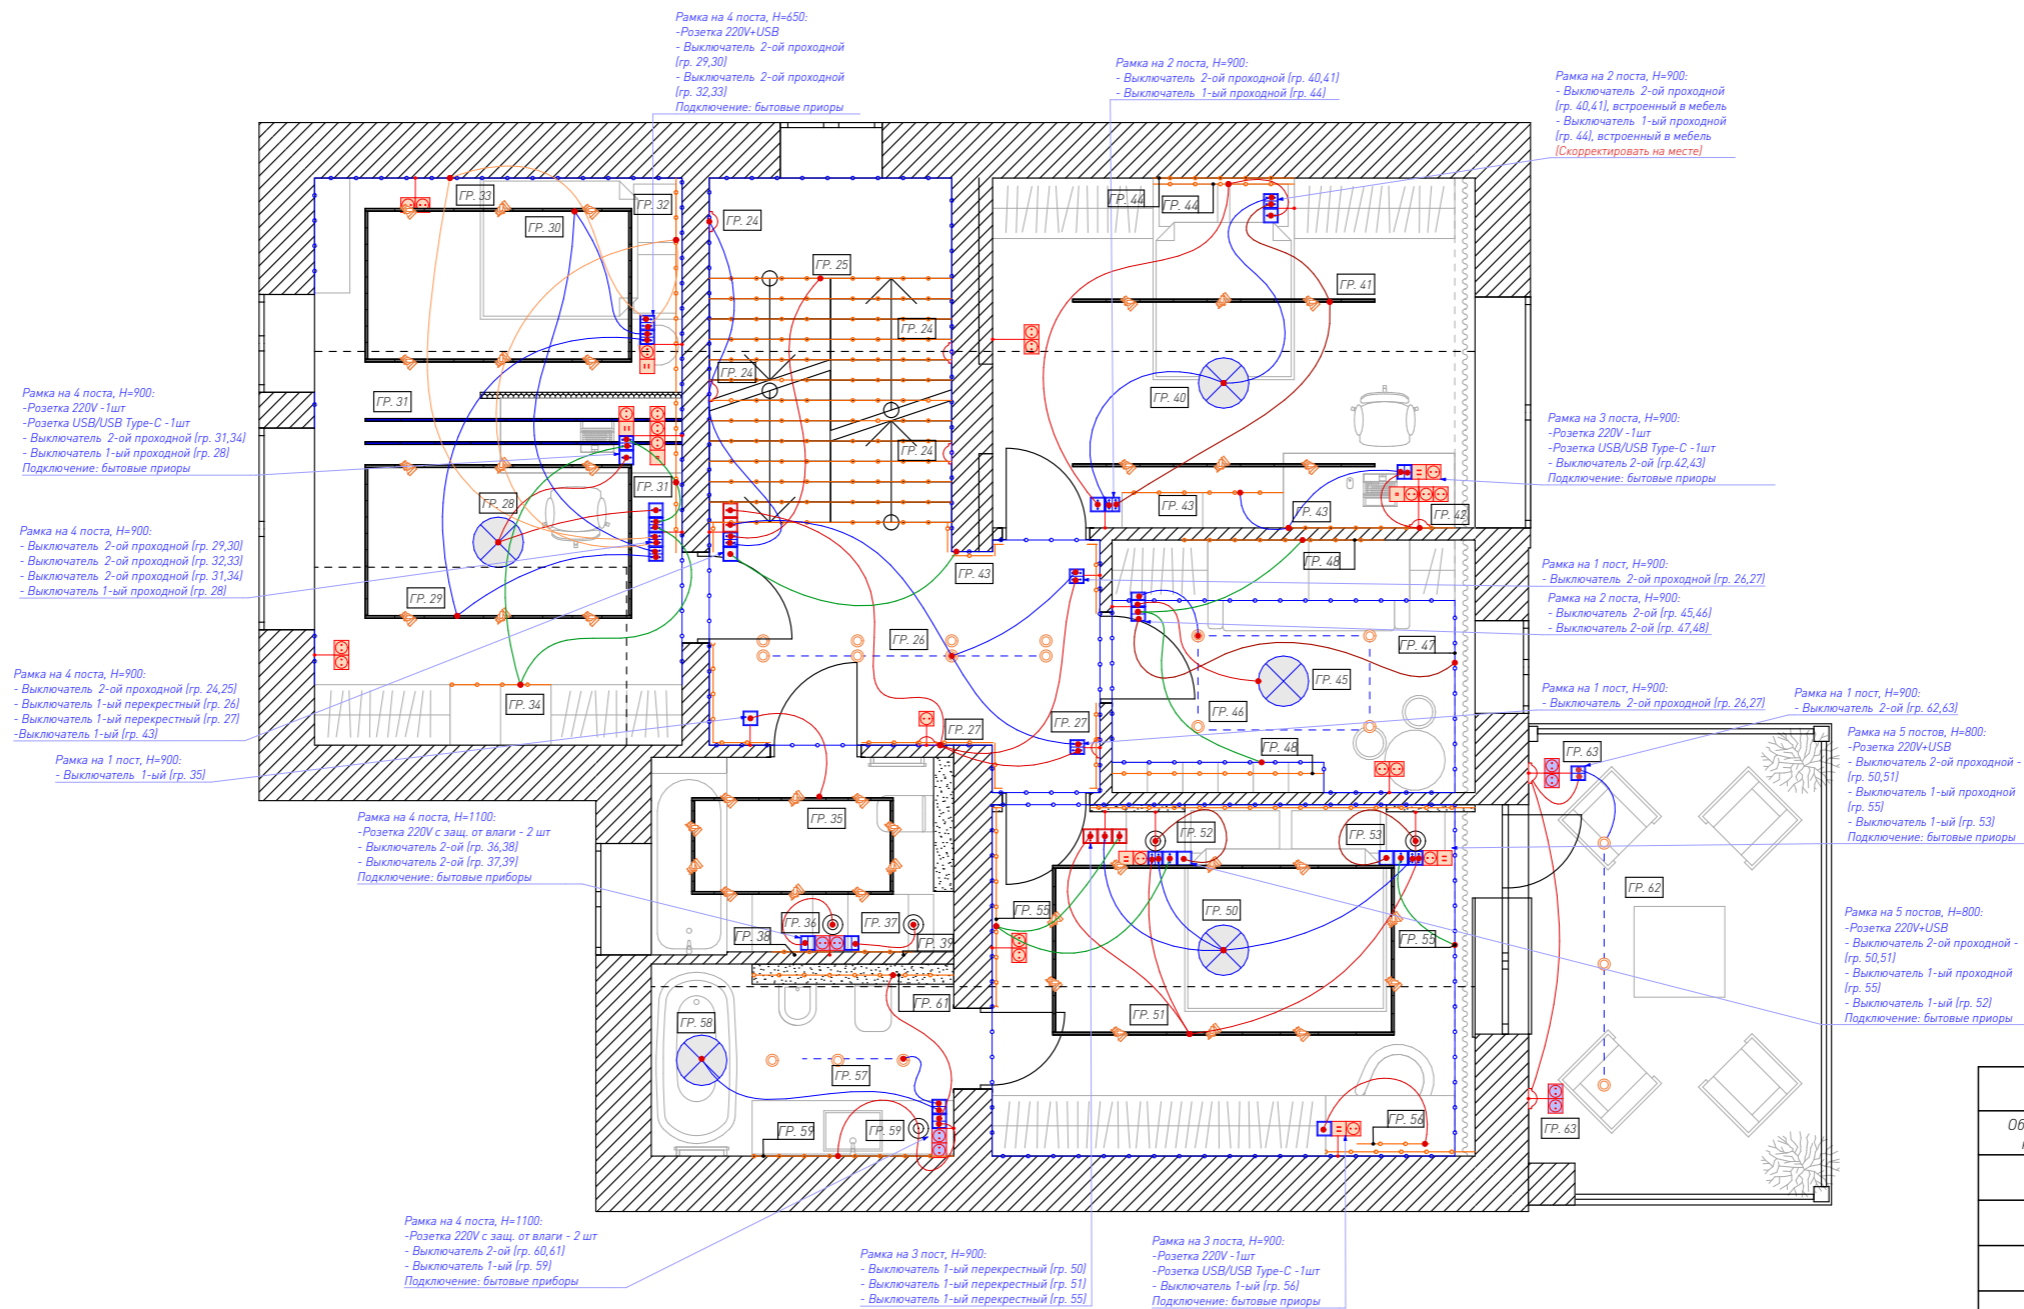

Примечание:

1. Допустимая погрешность в размерах 20 мм. При большей погрешности, по факту, скорректировать размеры по месту на усмотрение строительно-монтажной бригады, согласовать изменения с заказчиком или представителем авторского надзора, или лицом его представляющим.
2. Все размеры привязок выключателей и пультов управления даны по центру прибора.
3. Все высоты привязок выключателей и пультов управления даны от уровня чистовой стяжки пола.
4. Размещение всех выключателей и пультов скорректировать по месту и согласовать с заказчиком или представителем авторского надзора, или лицом его представляющим.
5. Все размеры даны по выравнивающему штукатурному слою.

Условные обозначения	
Обозначение на плане	Наименование
	Выключатель одноклавишный
	Выключатель двухклавишный
	Выключатель одноклавишный проходной
	Выключатель двухклавишный проходной
	Выключатель одноклавишный перекрестный
	Розетка 220V
	Розетка 220V с защитой от влаги
	Розетка RJ45
	Терморегулятор

Дизайн-проект дома		Московская область, д. Лугинино, ул. Солнечная, "Лугинино парк"			
Дизайнер	Шеремет В.Ю.	Подпись	Дата	Масштаб	Стация
Заказчик	Кодзасова Е.Д.			1: 75	ПП
Разработал	Кондрашенкова С.В.			Лист	Листов
Проверил	Тюрина А.В.			25	
				План светильников с привязкой к выключателям 2-го этажа