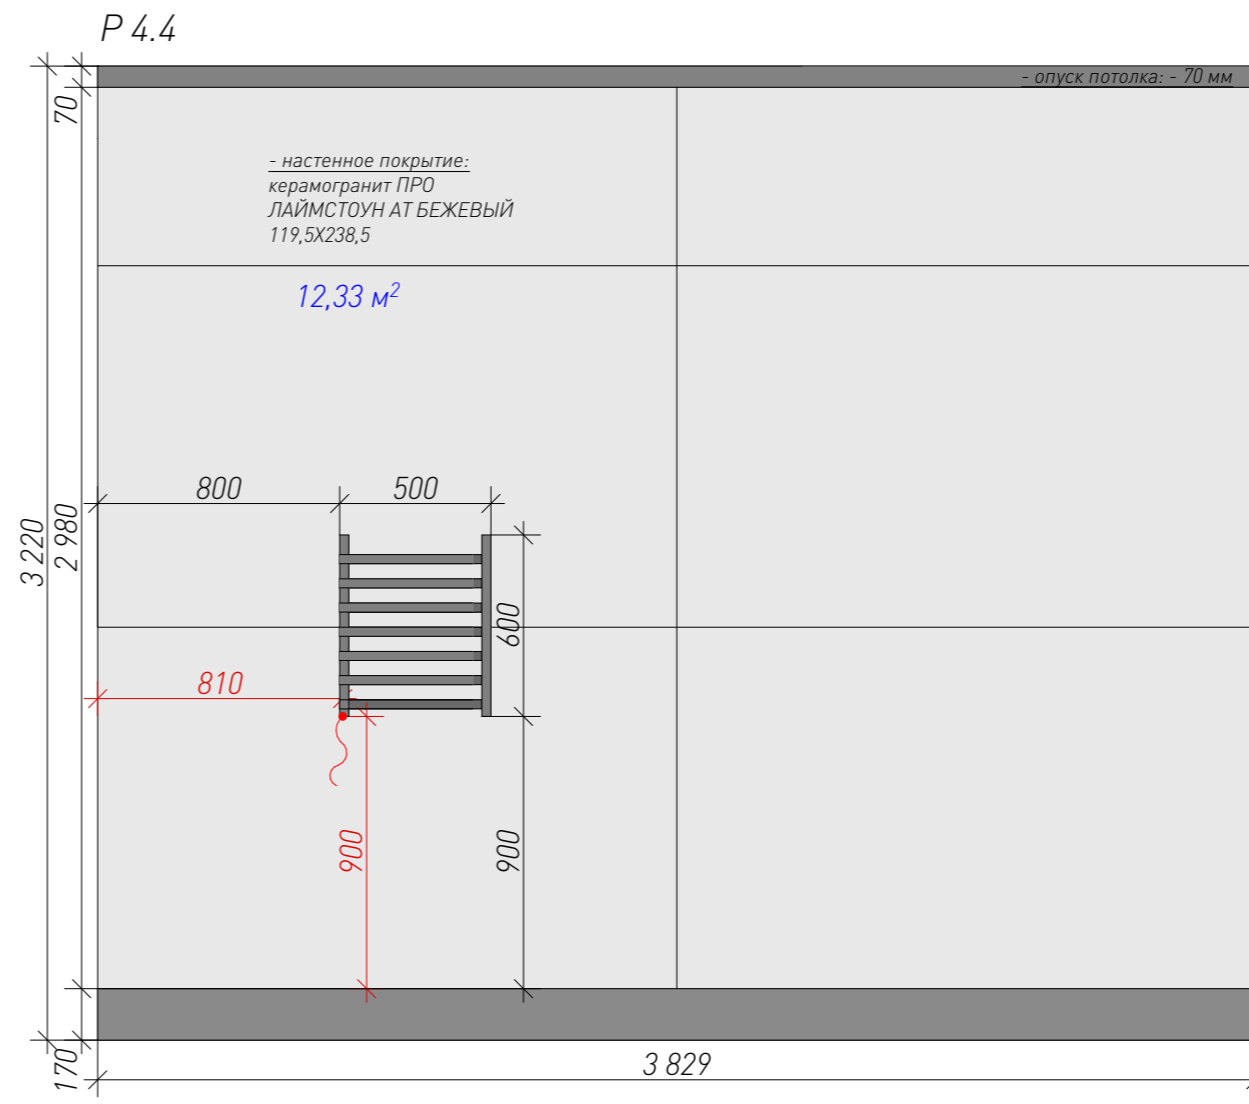

Дизайн-проект дома				Московская область, д. Лугинино, ул. Солнечная, "Лугинино парк"				
		Подпись	Дата	MED²	Масштаб	Стадия	Лист	Листов
Дизайнер	Шерemet В.Ю.				1: 25	ПП	50	
Заказчик	Кодзасова Е.Д.				Развертки P.4.3 - P.4.4 "Санузел 1-го этажа"			
Разработал	Кондрашенкова С.В.							
Проверил	Тюрина А.В.