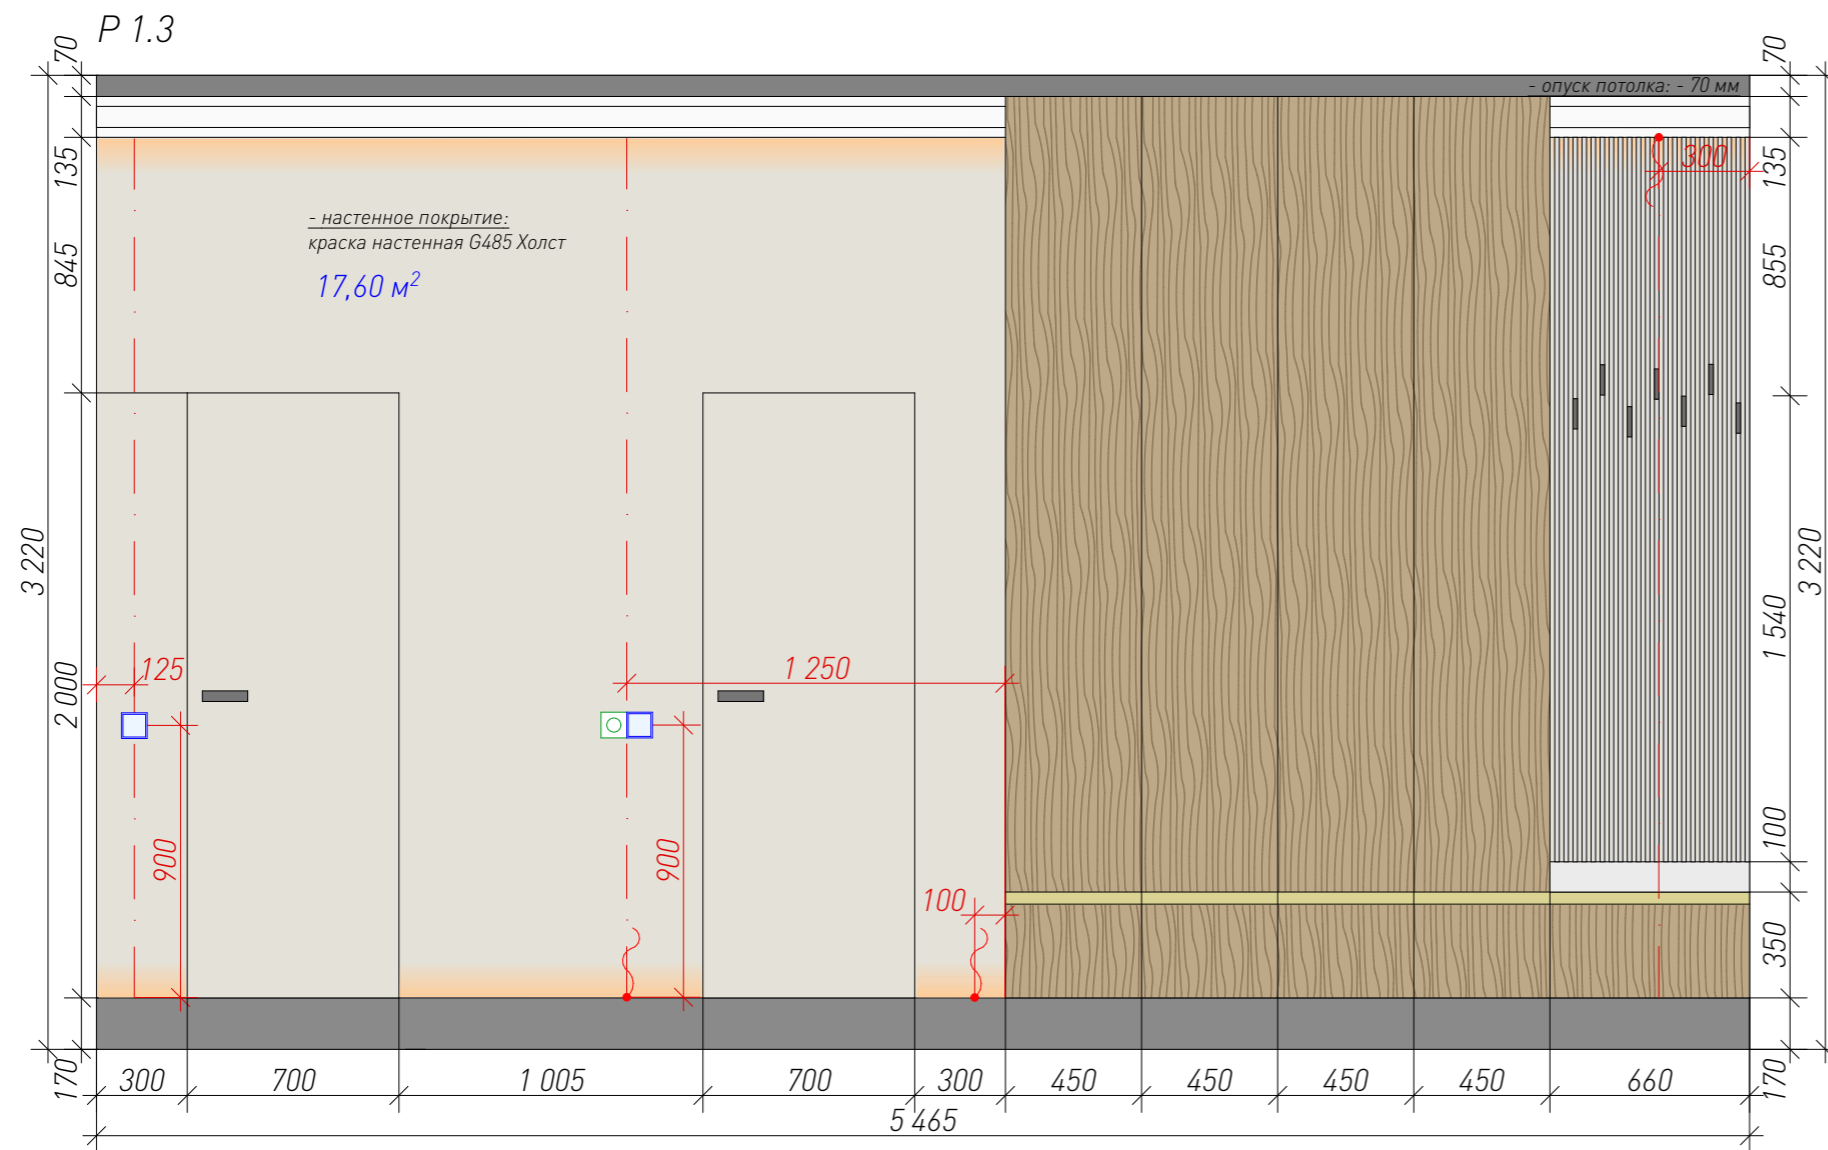

Дизайн-проект дома			Московская область, д. Лугинино, ул. Солнечная, "Лугинино парк"				
	Подпись	Дата	MED²	Масштаб	Стадия	Лист	Листов
Дизайнер	Шеремет В.Ю.			1: 25	ПП	44	
Заказчик	Кодзасова Е.Д.			Развёртки P.1.3 - P.1.4 "Прихожая"			
Разработал	Кондрашенкова С.В.						
Проверил	Тюрина А.В.