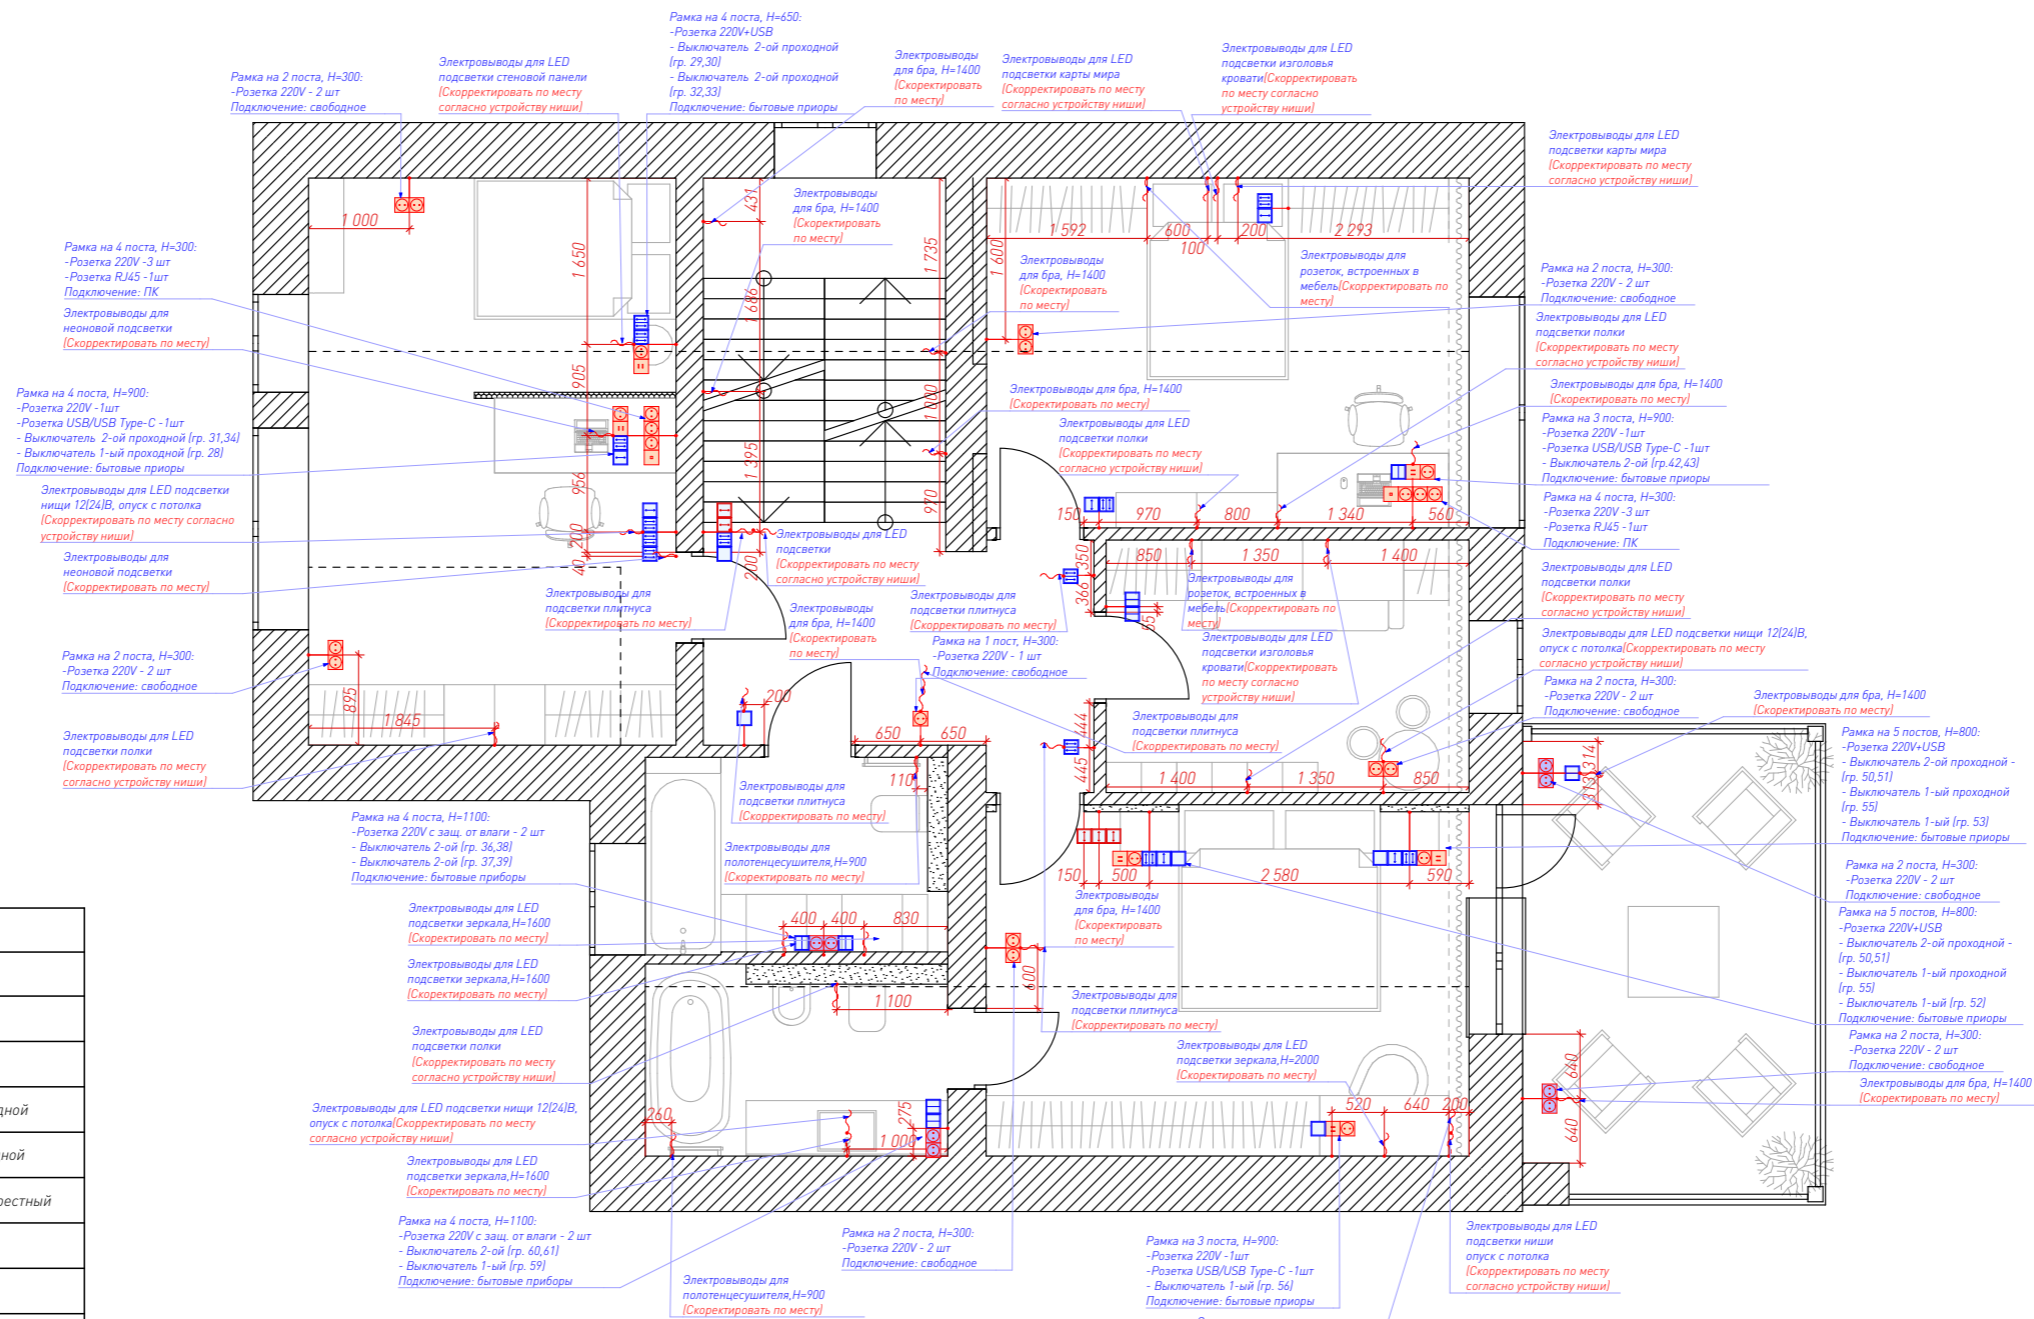

Условные обозначения	
Обозначение на плане	Наименование
	Выключатель одноклавишный
	Выключатель двухклавишный
	Выключатель одноклавишный проходной
	Выключатель двухклавишный проходной
	Выключатель одноклавишный перекрестный
	Розетка 220V
	Розетка 220V с защитой от влаги
	Розетка RJ45
	Терморегулятор
	Электропровод

1. Примечание:
1. Допустимая погрешность в размерах 20 мм. При большей погрешности, по факту, скорректировать все размеры по месту, согласовать изменения с заказчиком или представителем авторского надзора, или лицом его представляющим.
  2. Все размеры привязок розеток, выключателей, пультов управления и электропроводов даны по центру прибора.
  3. Все высоты привязок розеток, выключателей, пультов управления и электропроводов даны от уровня чистовой стяжки пола.
  4. Размещение всех розеток, выключателей, пультов управления и электропроводов уточнить по месту и согласовать с заказчиком или представителем авторского надзора, или лицом его представляющим.
  5. Штробление стен под кухонные розетки выполнять только после окончательного согласования и разработки технической документации по кухне. Штробление стен под розетки в местах заказной мебели выполнить только после окончательного согласования и разработке технической документации для заказных позиций по мебели (тумбы под раковины, столешницы, стеллажи и др.)
  6. Расположение электрошита, слаботочного щитка и трансформаторов носит рекомендательный характер, и может быть изменено согласно решению специалиста.
  7. Все размеры даны по выравнивающему штукатурному слою.
  8. Розетки и расположение модулей для датчиков протечки уточнить по месту, выполнить согласно решению специалиста.

Дизайн-проект дома		Московская область, д. Лугинино, ул. Солнечная, "Лугинино парк"			
Дизайнер	Шеремет В.Ю.	Подпись	Дата	Масштаб	Стадия
Заказчик	Кодзасова Е.Д.			1:75	ПП
Разработал	Кондрашенкова С.В.			Лист	Листов
Проверил	Тюрина А.В.			27	
				План розеток и выключателей с размерами 2-го этажа