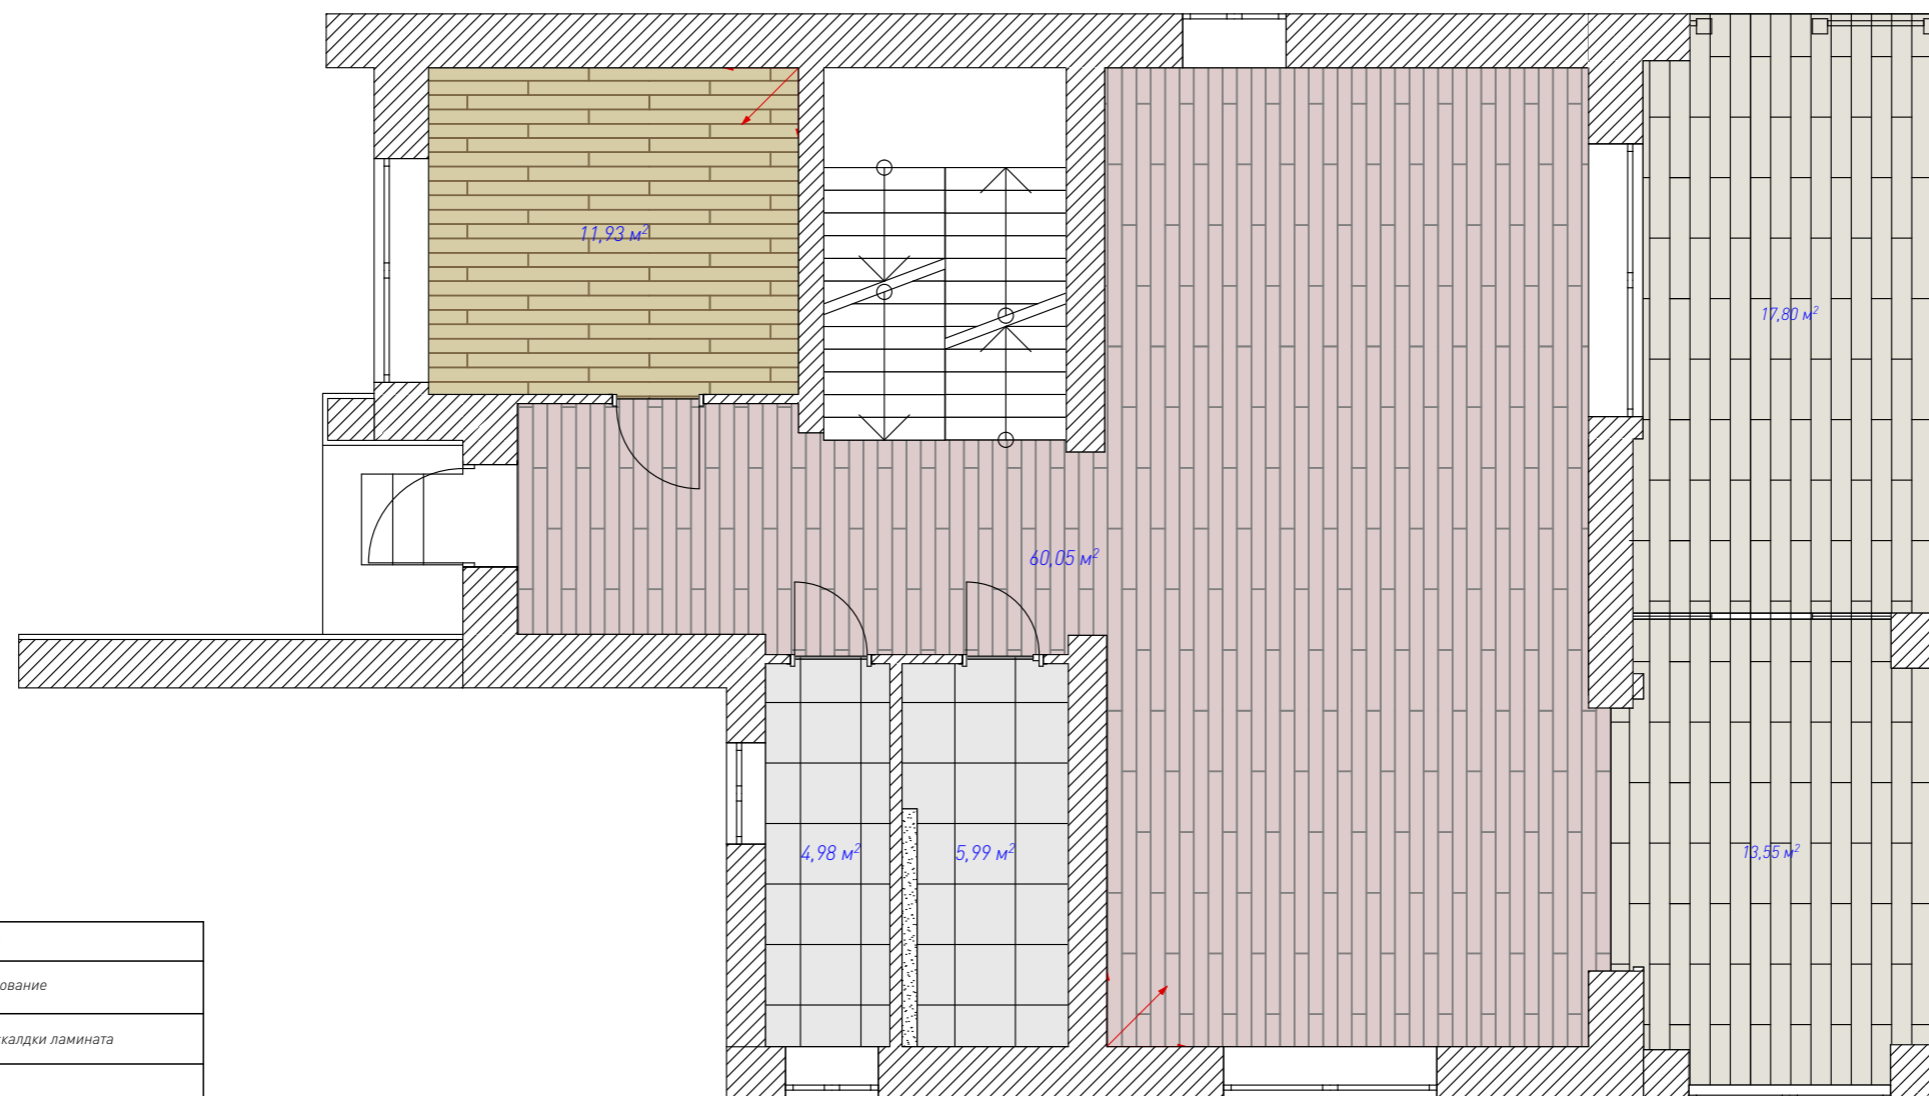

Условные обозначения	
Обозначение на плане	Наименование
	Обозначение направления раскладки ламината
	Пробковый компенсатор

Спецификация напольных покрытий			
№	Обозначение на плане	Название	Площадь, м²
1		Керамогранит ПРО ЛАЙМСТОУН БЕЖЕВЫЙ НАТУРАЛЬНЫЙ ОБРЕЗНОЙ 60X60	10,97
2		Ламинат NAVIGATOR - Berton	11,92
3		Виниловый ламинат ПВХ Pergo Modern Plank Click Дуб Морской Серый V3131-40107	60,12
4		Керамогранит Italon Элемент Могано 20x120	31,35

Примечание:

1. Допустимая погрешность в размерах 20 мм. При большей погрешности, по факту, скорректировать размеры по месту на усмотрение строительно-монтажной бригады, согласовать изменения с заказчиком или представителем авторского надзора, или лицом его представляющим.
2. Напольные покрытия могут быть скорректированы согласно пожеланиям дизайнера или заказчика.
3. Монтаж напольных покрытий осуществлять только после прокладки всех инженерных коммуникаций.
4. Все объемы по материалам посчитаны без учета запаса. Для определения общего количества материалов, просчетов сметной стоимости и определения общего объема работ обязателен перерасчет со специалистом по месту.
5. Монтаж напольных покрытий осуществлять согласно рекомендациям производителя.
6. Все напольные покрытия показаны условно. Раскладку напольных покрытий запросить в салоне и скорректировать по месту.
7. При необходимости выровнять существующий пол самовыравнивающимися смесями (наливной бетонный выравнивающий слой).
8. Все размеры даны с учетом чистовой отделки стен.

Дизайн-проект дома			Московская область, д. Лугинино, ул. Солнечная, "Лугинино парк"				
	Подпись	Дата	Мед²	Масштаб	Стадия	Лист	Листов
Дизайнер	Шеремет В.Ю.			1: 75	ПП	34	
Заказчик	Кодзасова Е.Д.		План напольных покрытий 1-го этажа				
Разработал	Кондрашенкова С.В.						
Проверил	Тюрина А.В.