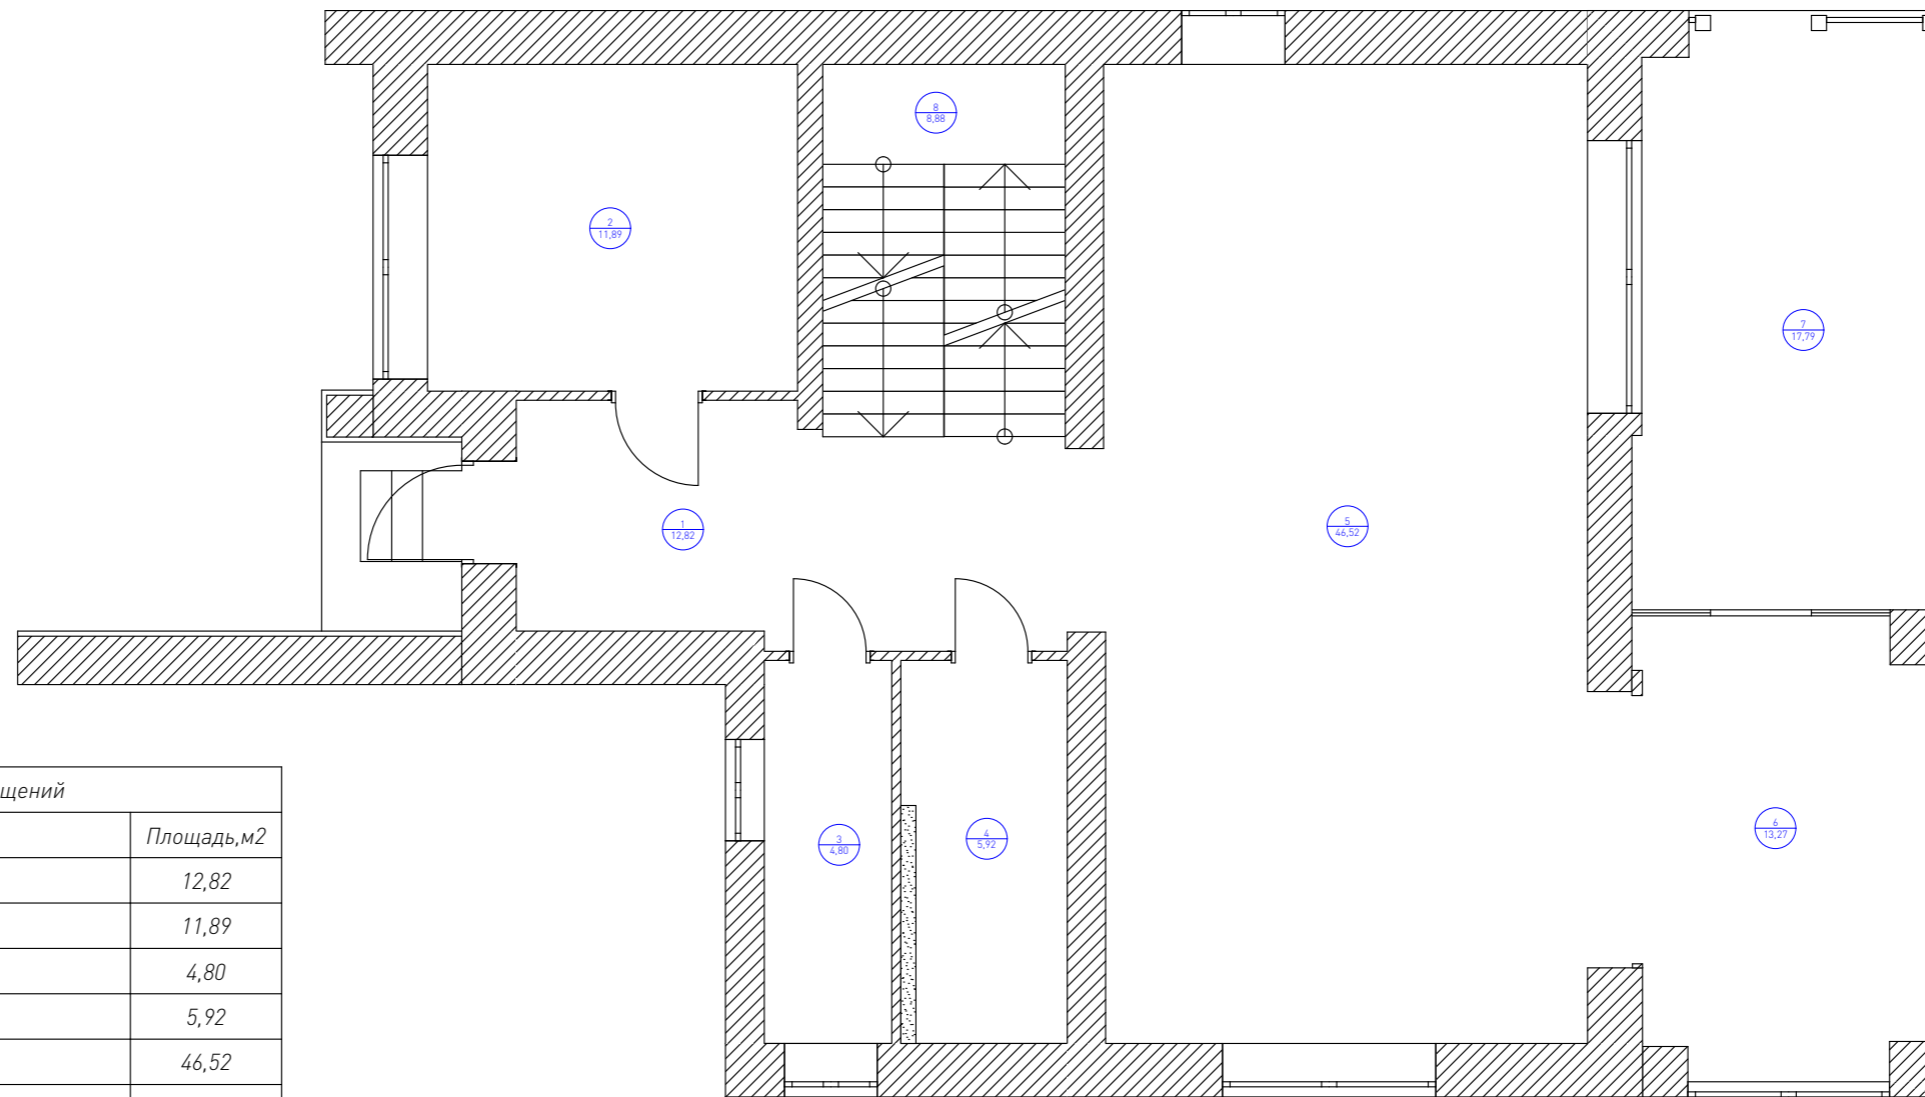

Экспликация помещений		
№	Название	Площадь, м2
1	Прихожая	12,82
2	Кабинет	11,89
3	Постирочная	4,80
4	Гостевой санузел	5,92
5	Кухня-гостиная	46,52
6	Столовая	13,27
7	Терраса 1-го этажа	17,79
8	Лестничный блок	8,88
9	Коридор	8,76
10	Детская № 1	20,50
11	Детская № 2	16,60
12	Детский санузел	5,54
13	Игровая	9,02
14	Спальня	16,69
15	"Мастер" - санузел	5,32
16	Терраса 2-го этажа	14,15
		218,47 м²

Дизайн-проект дома			Московская область, д. Лугино, ул. Солнечная, "Лугино парк"				
	Подпись	Дата		Масштаб	Стадия	Лист	Листов
Дизайнер	Шерemet В.Ю.			1: 75	ПП	14	
Заказчик	Кодзасова Е.Д.			План экспликаций перепланировки 1-го этажа			
Разработал	Кондрашенкова С.В.						
Проверил	Тюрина А.В.