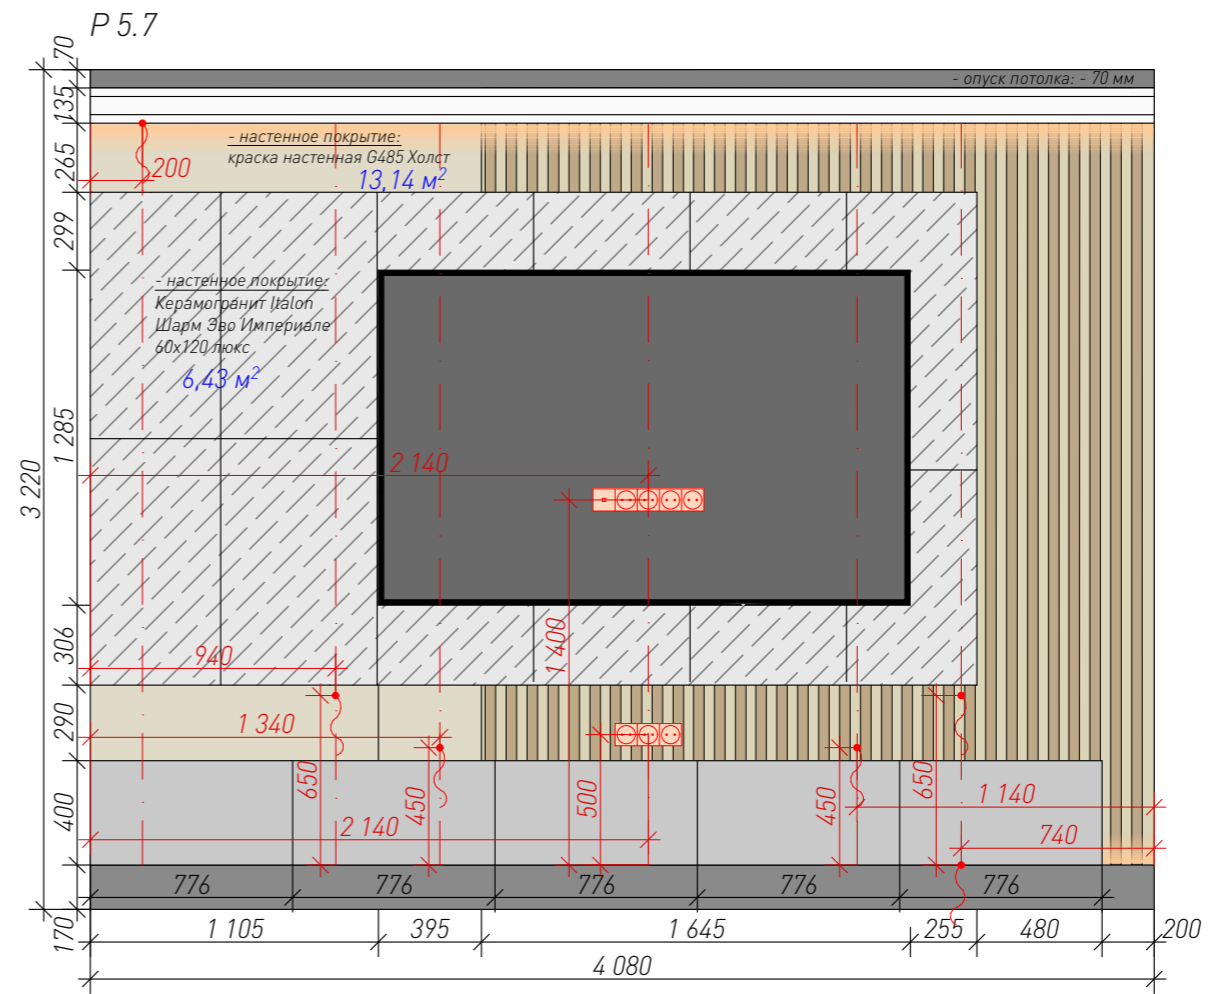

Дизайн-проект дома			Московская область, д. Лугинино, ул. Солнечная, "Лугинино парк"				
	Подпись	Дата	MED²	Масштаб	Стадия	Лист	Листов
Дизайнер	Шерemet В.Ю.			1: 25	ПП	55	
Заказчик	Кодзасова Е.Д.			Развертки P.5.4 - P.5.7 "Гостиная"			
Разработал	Кондрашенкова С.В.						
Проверил	Тюрина А.В.