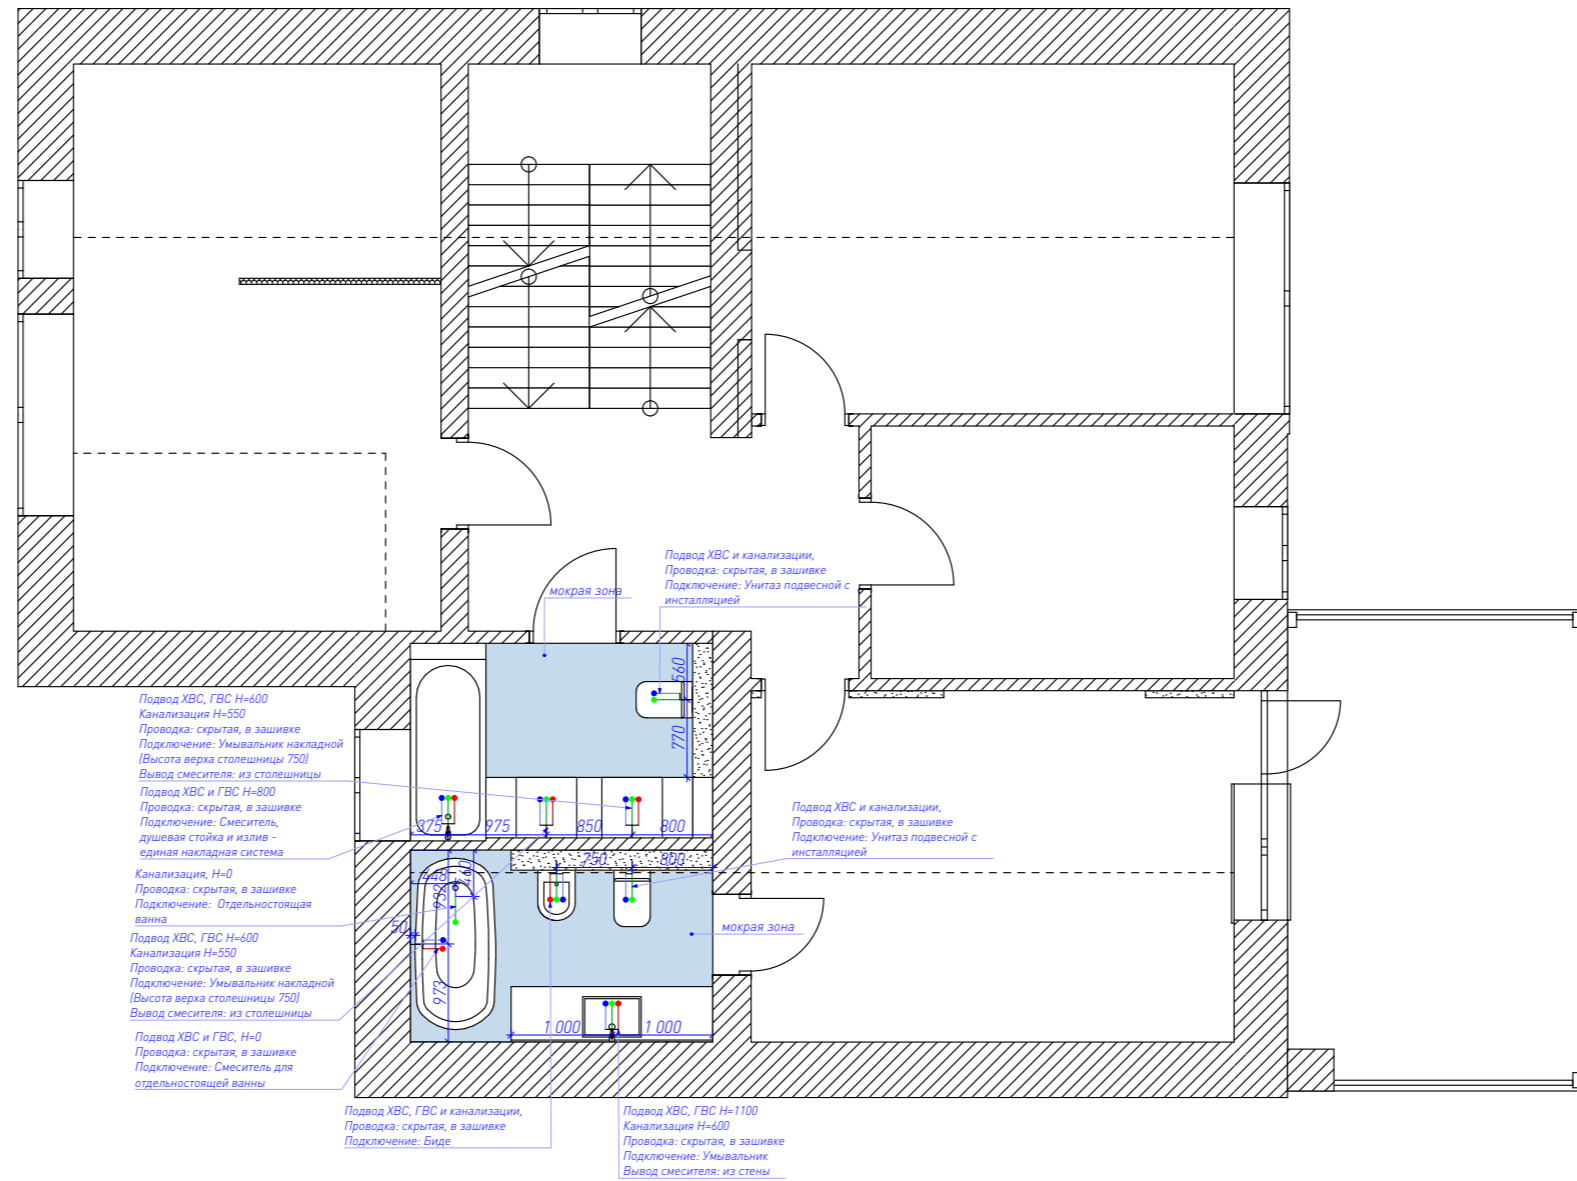

Примечание:

1. Разметку и штробление стен под водорозетки осуществлять только после окончательного согласования и выбора сантехнических приборов и при наличии их на объекте.
2. Разметку и штробление стен под водорозетки на кухне осуществлять только после окончательного согласования кухни и разработки всей технической документации. Штробление стен под водорозетки в санузлах, ванных и постирочной выполнять только после окончательного согласования и разработке технической документации для заказных позиций по мебели (тумбы под раковины, столешницы)
3. Все размеры даны по центру прибора. Все размеры даны по выравнивающему штукатурному слою.
4. Все высоты уточнить по месту, согласно выбранным сантехническим приборам. Все высоты даны от уровня чистовой стяжки пола.
5. Допустимая погрешность в размерах 20 мм. При большей погрешности, по факту, скорректировать размеры по месту на усмотрение строительно-монтажной бригады, согласовать изменения с заказчиком или представителем авторского надзора, или лицом его представляющим.

Условные обозначения:

- -Подвод ХВС
- -Подвод ГВС
- -Подвод канализации

Дизайн-проект дома			Московская область, д. Лугинино, ул. Солнечная, "Лугинино парк"				
	Подпись	Дата	MeD²	Масштаб	Стадия	Лист	Листов
Дизайнер	Шеремет В.Ю.			1: 75	ПП	23	
Заказчик	Кодзасова Е.Д.			План инженерных коммуникаций 2-го этажа			
Разработал	Кондрашенкова С.В.						
Проверил	Тюрина А.В.