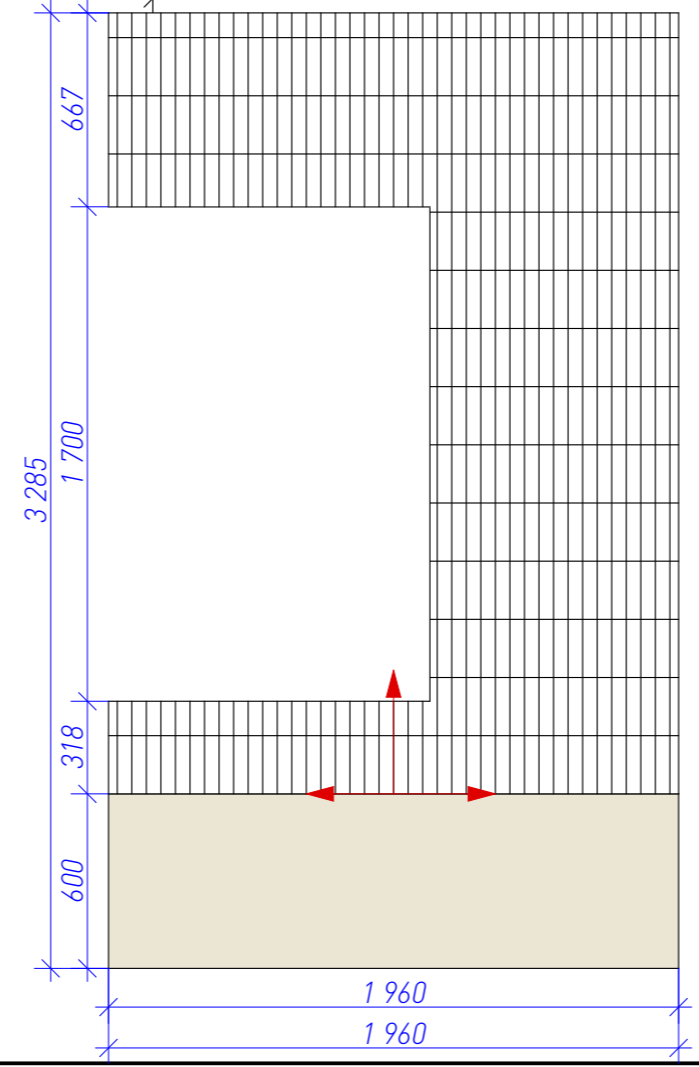

P 13.4

Дизайн-проект дома		Московская область, д. Лугинино, ул. Солнечная, "Лугинино парк"			
Дизайнер	Шеремет В.Ю.	Подпись	Дата	Масштаб	Стация
Заказчик	Кодзасова Е.Д.			1: 25	ПП
Разработал	Кондрашенкова С.В.			Лист	Листов
Проверил	Тюрина А.В.			72	72

Развертки P.13.3-P.13.4 "Детский санузел"