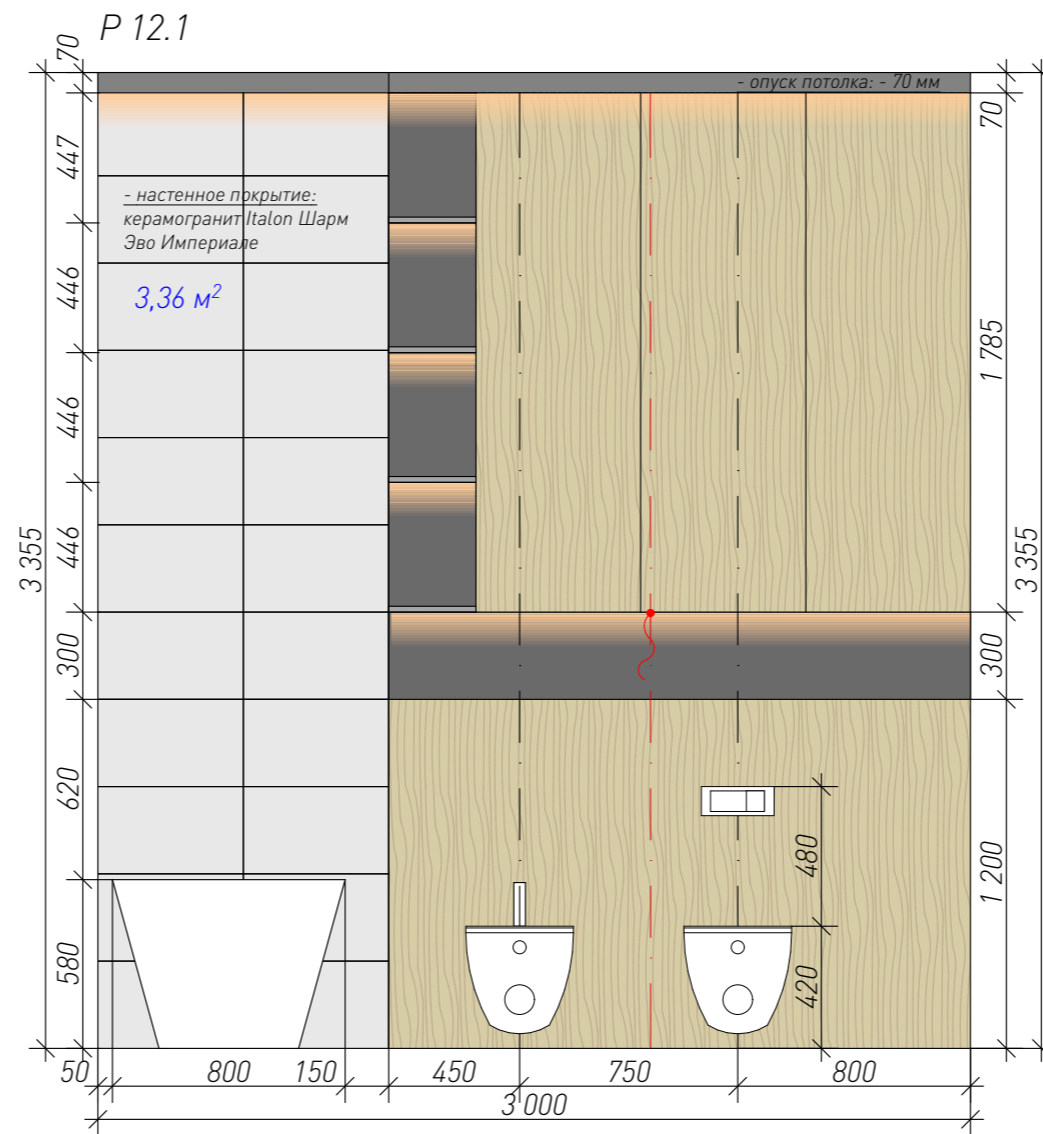

Дизайн-проект дома		Московская область, д. Лугино, ул. Солнечная, "Лугино парк"			
Дизайнер	Шеремет В.Ю.	Подпись	Дата	Масштаб	Стдия
Заказчик	Кодзасова Е.Д.			1: 25	ПП
Разработал	Кондрашенкова С.В.				Лист
Проверил	Тюрина А.В.				69
				Развертки P.12.1-P.12.2 "Санузел"