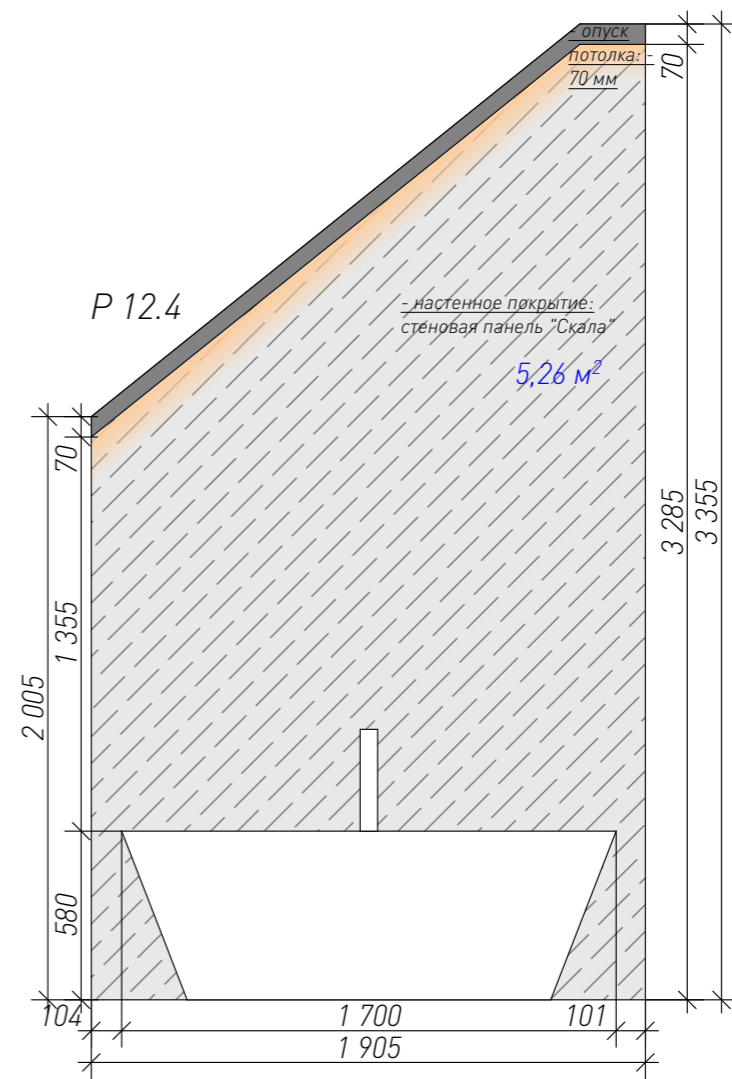

Дизайн-проект дома			Московская область, д. Лугинино, ул. Солнечная, "Лугинино парк"				
	Подпись	Дата	MED²	Масштаб	Стадия	Лист	Листов
Дизайнер	Шерemet В.Ю.			1: 25	ПП	70	
Заказчик	Кодзасова Е.Д.			Развертки P.12.3-P.12.4 "Санузел"			
Разработал	Кондрашенкова С.В.						
Проверил	Тюрина А.В.