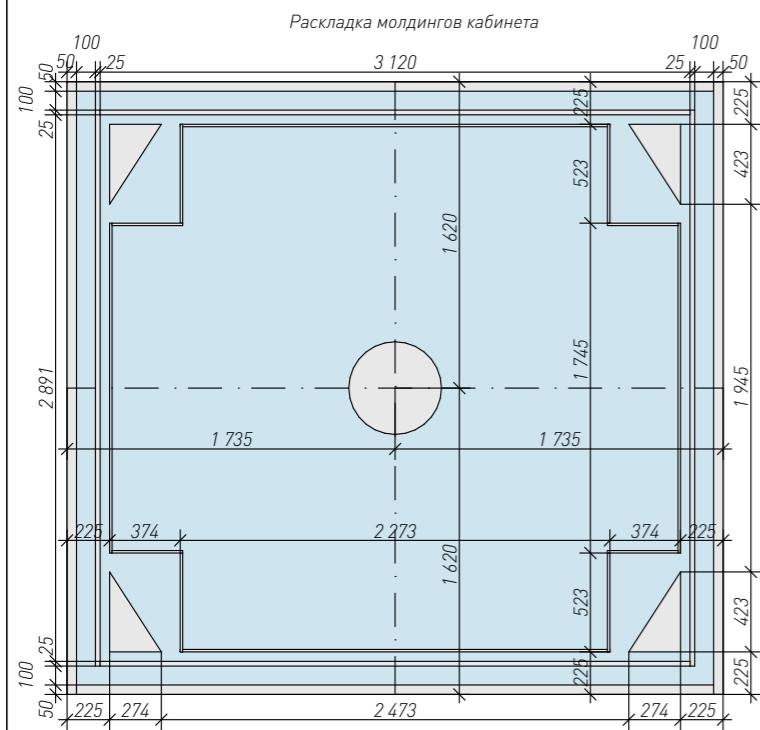

Примечание:

1. Допустимая погрешность в размерах 20мм. При большей погрешности, по факту, скорректировать размеры по месту, согласовать изменения с заказчиком или представителем авторского надзора, или лицом его представляющего.
2. Опуски потолков могут быть скорректированы согласно инженерным коммуникациям и монтажной высоте встроенных светильников.
3. Все изменения по опускам потолков согласовать с заказчиком, или представителем авторского надзора, или лицом его представляющим.
4. Монтаж потолков начинать только при прокладке всех инженерных коммуникаций и наличии всех светильников на объекте.
5. Раскладку несущих профилей для потолка выполнить на усмотрение строительно-монтажной бригады с учетом проектного расположения светильников и иных приборов на потолке.
6. Все объемы по материалам посчитаны без учета запаса. Для определения общего количества материалов, просчетов сметной стоимости и определения общего объема работ обязателен перерасчет со специалистом по месту.
7. Все высоты даны от уровня чернового потолка, если не указано иного.
8. Все размеры даны с учетом выравнивающего штукатурного слоя стен.
9. Все конструктивные схемы носят пояснительный характер и могут быть скорректированы на усмотрение строительно-монтажной бригады.

Условные обозначения	
Обозначение на плане	Наименование
	Натяжной потолок
	Отштукатуренный и покрашенный потолок
	ДЕКОРАТИВНЫЙ КАРНИЗ ИЗ ПОЛИУРЕТАНА С321 NOBLESSE (13,422 м)
	Потолочный карниз С340 NOBLESSE (38,716 м)

Дизайн-проект дома		Московская область, д. Лугинино, ул. Солнечная, "Лугинино парк"			
	Подпись	Дата	Масштаб	Стадия	Лист
Дизайнер	Шеремет В.Ю.		1: 75	ПП	30
Заказчик	Кодзасова Е.Д.		План потолков 1-го этажа		
Разработал	Кондрашенкова С.В.				
Проверил	Тюрина А.В.